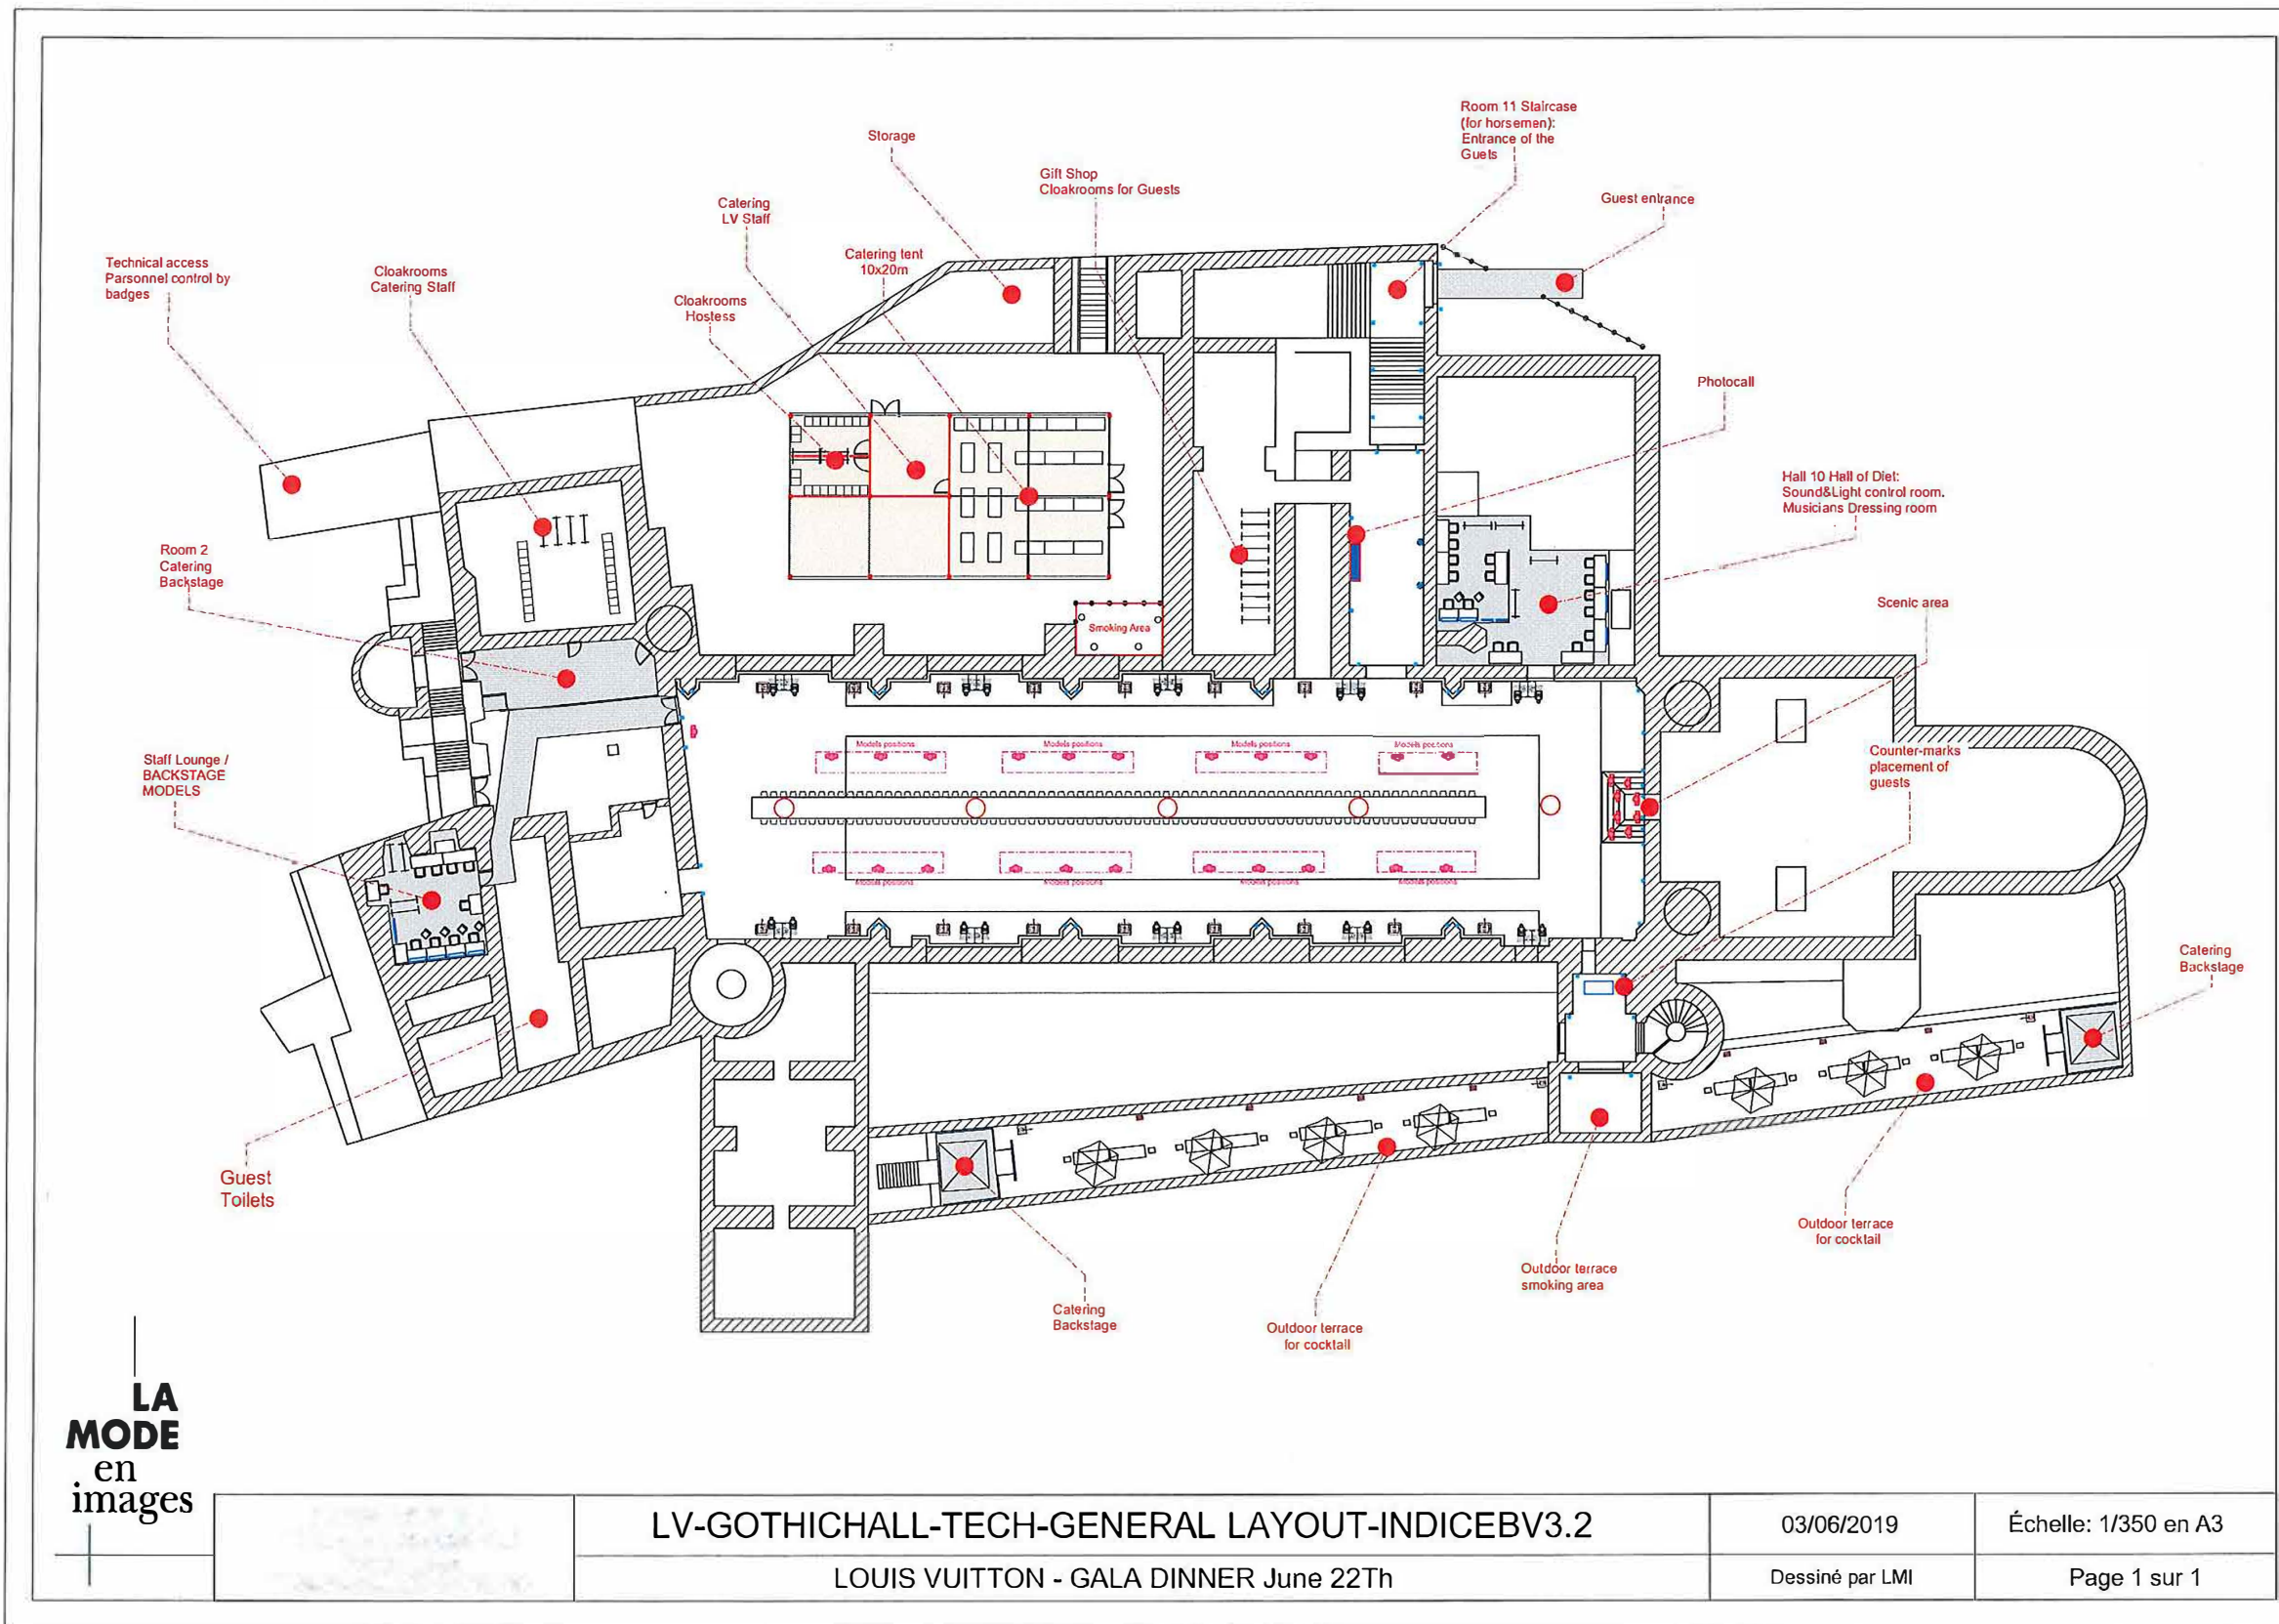

HIGH JEWELRY 2019, PRAGUE OFFICIAL CASTLE FLOOR PLAN

HIGH JEWELRY 2019, PRAGUE TECHNICAL GENERAL LAYOUT

LA
MODE
en
images

LV-GOTHIC HALL-TECH-GENERAL LAYOUT-INDICE BV3.2

LOUIS VUITTON - GALA DINNER June 22Th

03/06/2019

Dessiné par LMI

Échelle: 1/350 en A3

Page 1 sur 1