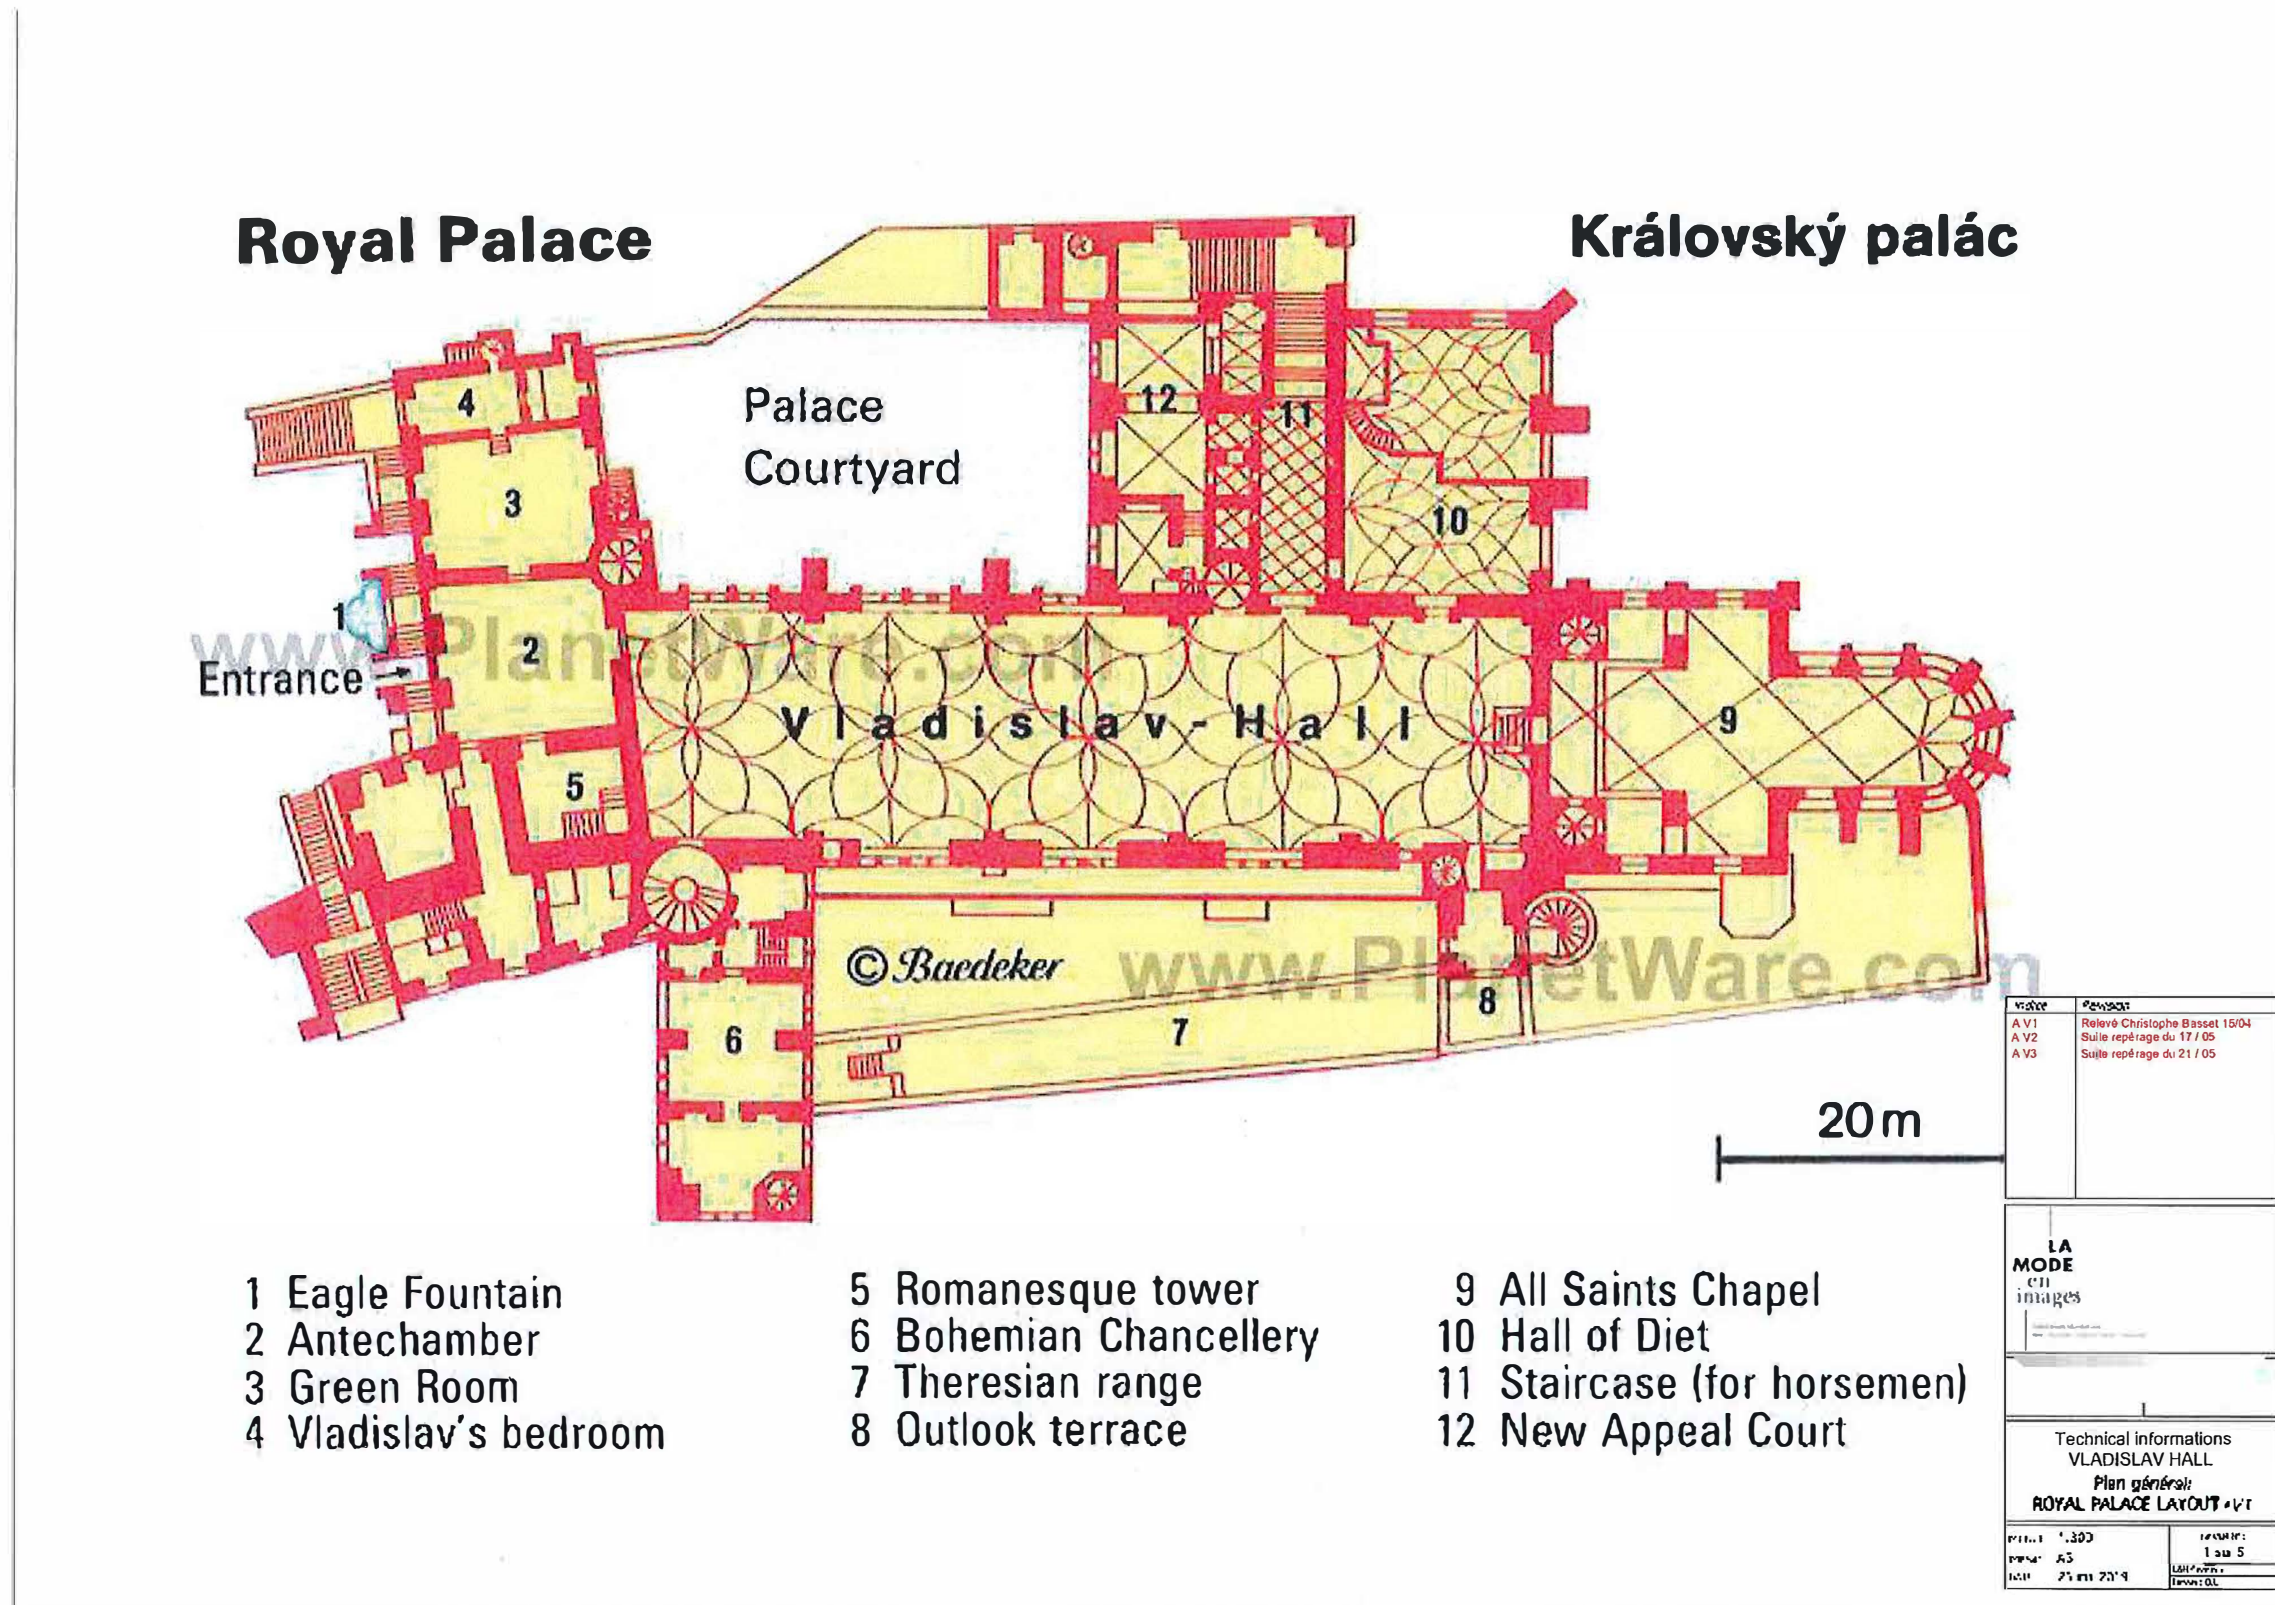

HIGH JEWELRY 2019, PRAGUE OFFICIAL CASTLE FLOOR PLAN

HIGH JEWELRY 2019, PRAGUE TECHNICAL GENERAL LAYOUT

LA
MODE
en
images

LV-GOTHIC HALL-TECH-GENERAL LAYOUT-INDICE BV3.2

LOUIS VUITTON - GALA DINNER June 22Th

03/06/2019

Dessiné par LMI

Échelle: 1/350 en A3

Page 1 sur 1