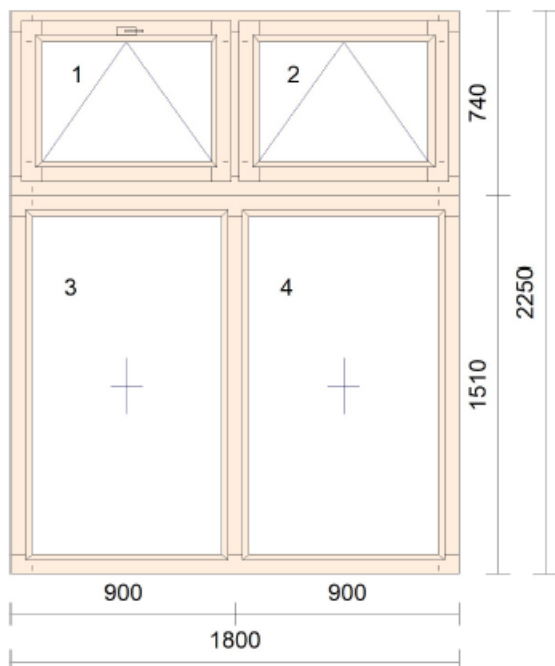

1, Okno dřevěné EURO čtyřkřídlové 1800 x 2250

4 ks

Celkem 22.820 x 4

91.280,-

2, Okno dřevěné EURO 1200 x 1500

1 ks

Celkem 14.100

14.100,-