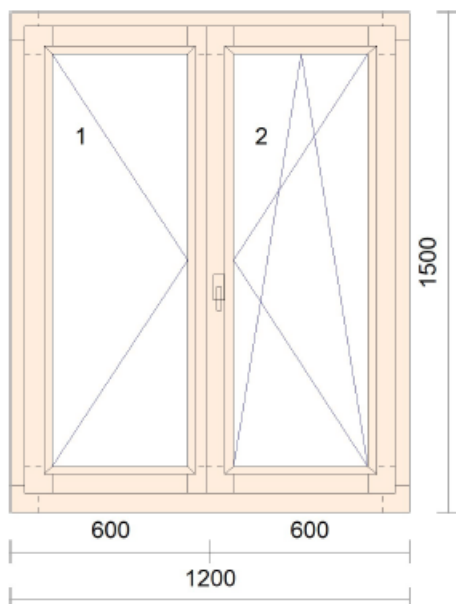

1, Okno dřevěné EURO čtyřkřídlové 1800 x 2250

4 ks

Celkem 22.820 x 4

91.280,-

2, Okno dřevěné EURO 1200 x 1500

1 ks

Celkem 14.100

14.100,-