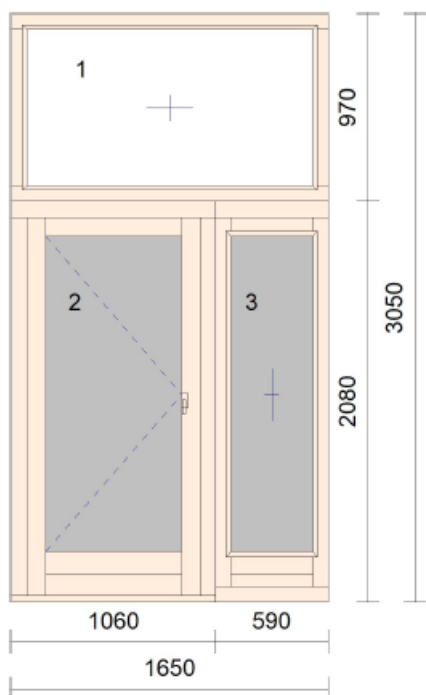

3, Dveře dřevěné EURO s nadsvětlíkem 1650 x 3050

1 ks

Celkem

42.800,-

4, Dveře dřevěné dvoukřídlové EURO 1500 x 2100

1 ks

Celkem

39.900,-