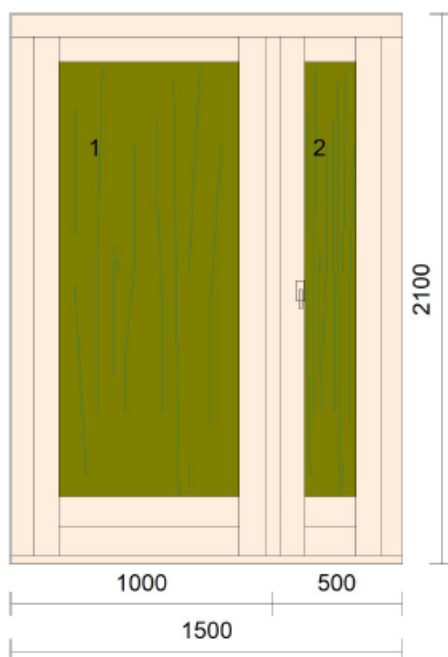

3, Dveře dřevěné EURO s nadsvětlíkem 1650 x 3050

1 ks

Celkem

42.800,-

4, Dveře dřevěné dvoukřídlové EURO 1500 x 2100

1 ks

Celkem

39.900,-