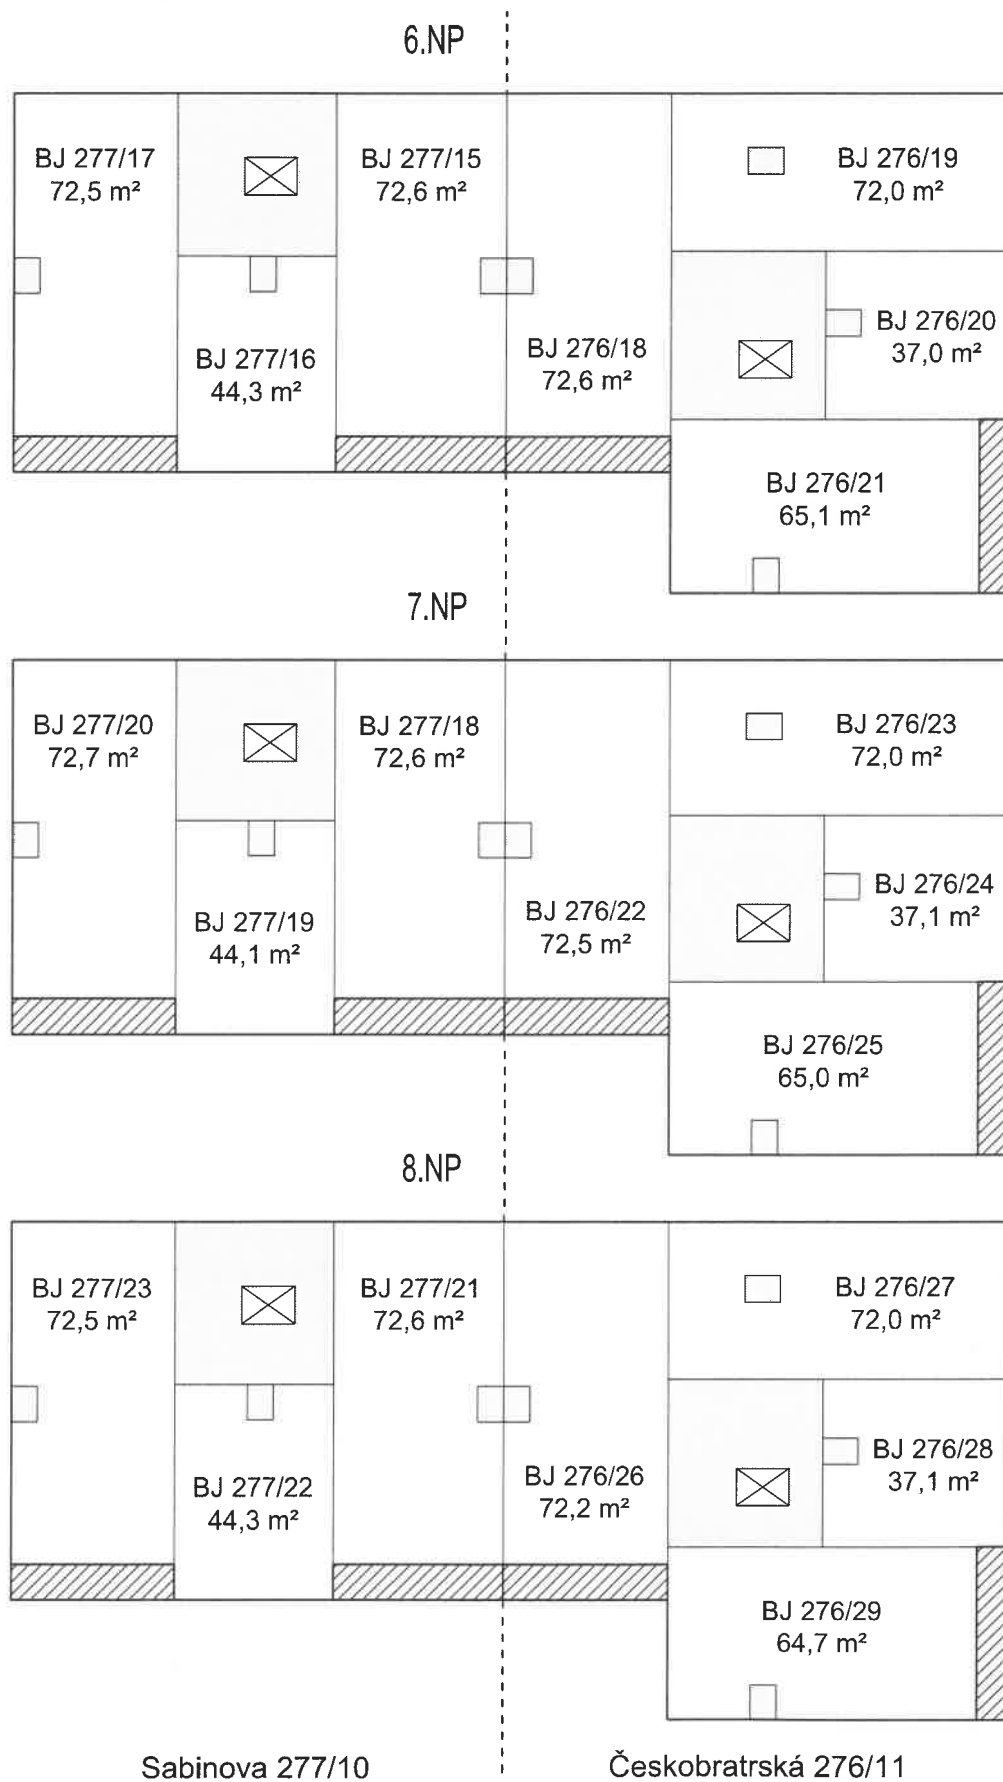

Sabinova 277/10

Českobratrská 276/11

-  Bytové jednotky
-  Nebytové jednotky
-  Společné prostory budovy
-  Balkony, lodžie a terasy přímo přístupné z bytových a nebytových jednotek
-  Výtah