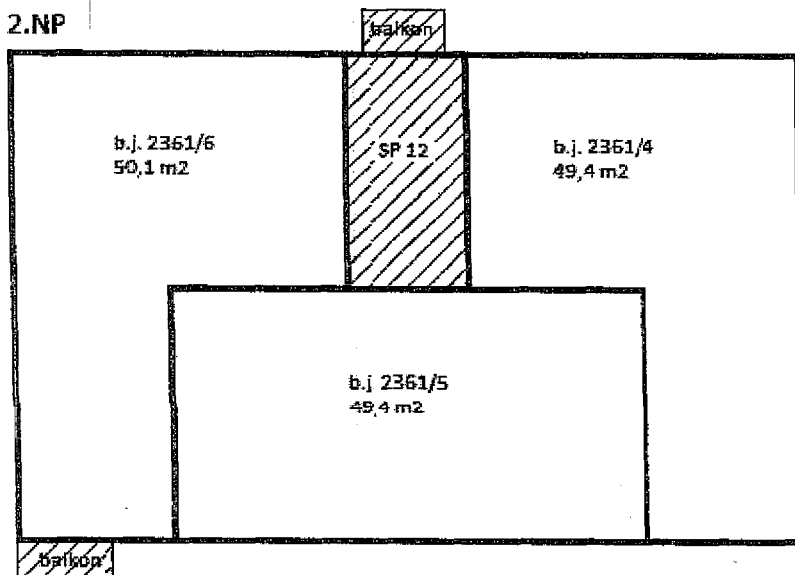

Schéma budovy: Obec Znojmo , Smetanova č.p. 2361, k.ú. Znojmo – Město, část obce Znojmo

2.NP

Legenda:

- -jednotka a místnosti k ní patří (příslušenství)
- -společné prostory

Společné prostory 2. NP
SP12 schodišťový prostor

3.NP