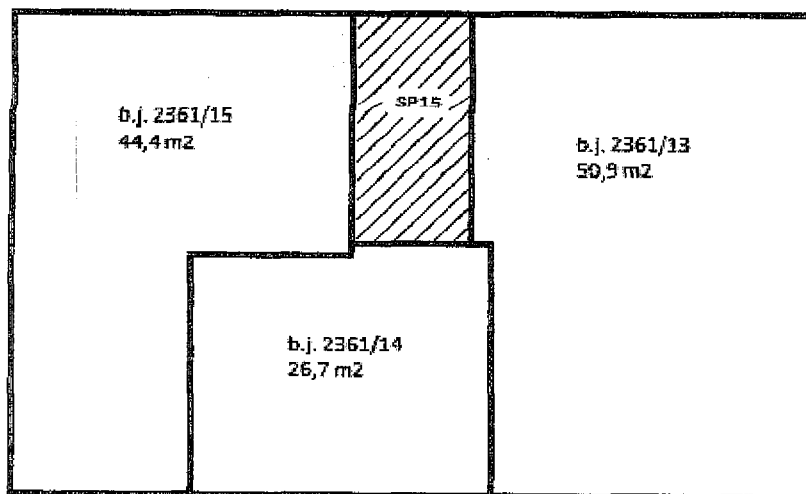

Legenda:

- -jednotka a místnosti k ní patřící (příslušenství)
- -společné prostory

Společné prostory 5.NP

SP15 schodišťový prostor