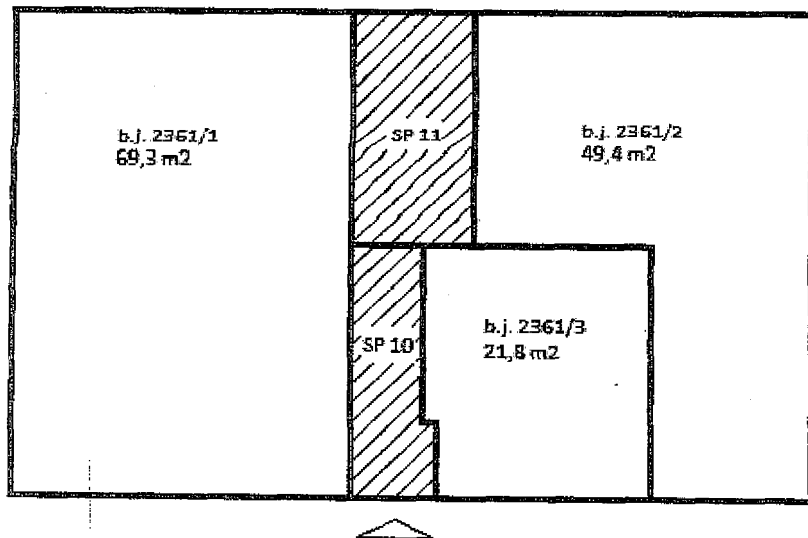

Schéma budovy: Obec Znojmo , Smetanova č.p. 2361, k.ú. Znojmo – Město, část obce Znojmo

1. PP

Legenda:

-  -jednotka a místnosti k ní
-  patří (příslušenství)
-  -společné prostory

Společné prostory 1.PP

- SP1 schodišťový prostor
- SP2 kočárkárna
- SP3 chodba v.č. skl. kóji 1 - 5
- SP4 prádelna
- SP5 sušárna
- SP6 úklidová místnost
- SP7 sušárna
- SP8 kočárkárna
- SP9 chodba v.č. skl. kóji 6 - 10

1.NP

Legenda:

-  -jednotka a místnosti k ní
-  patří (příslušenství)
-  -společné prostory
-  -hlavní vchod

Společné prostory 1.NP

- SP10 vstupní prostor
- SP11 schodišťový prostor

Schéma budovy: Obec Znojmo , Smetanova č.p. 2361, k.ú. Znojmo – Město, část obce Znojmo