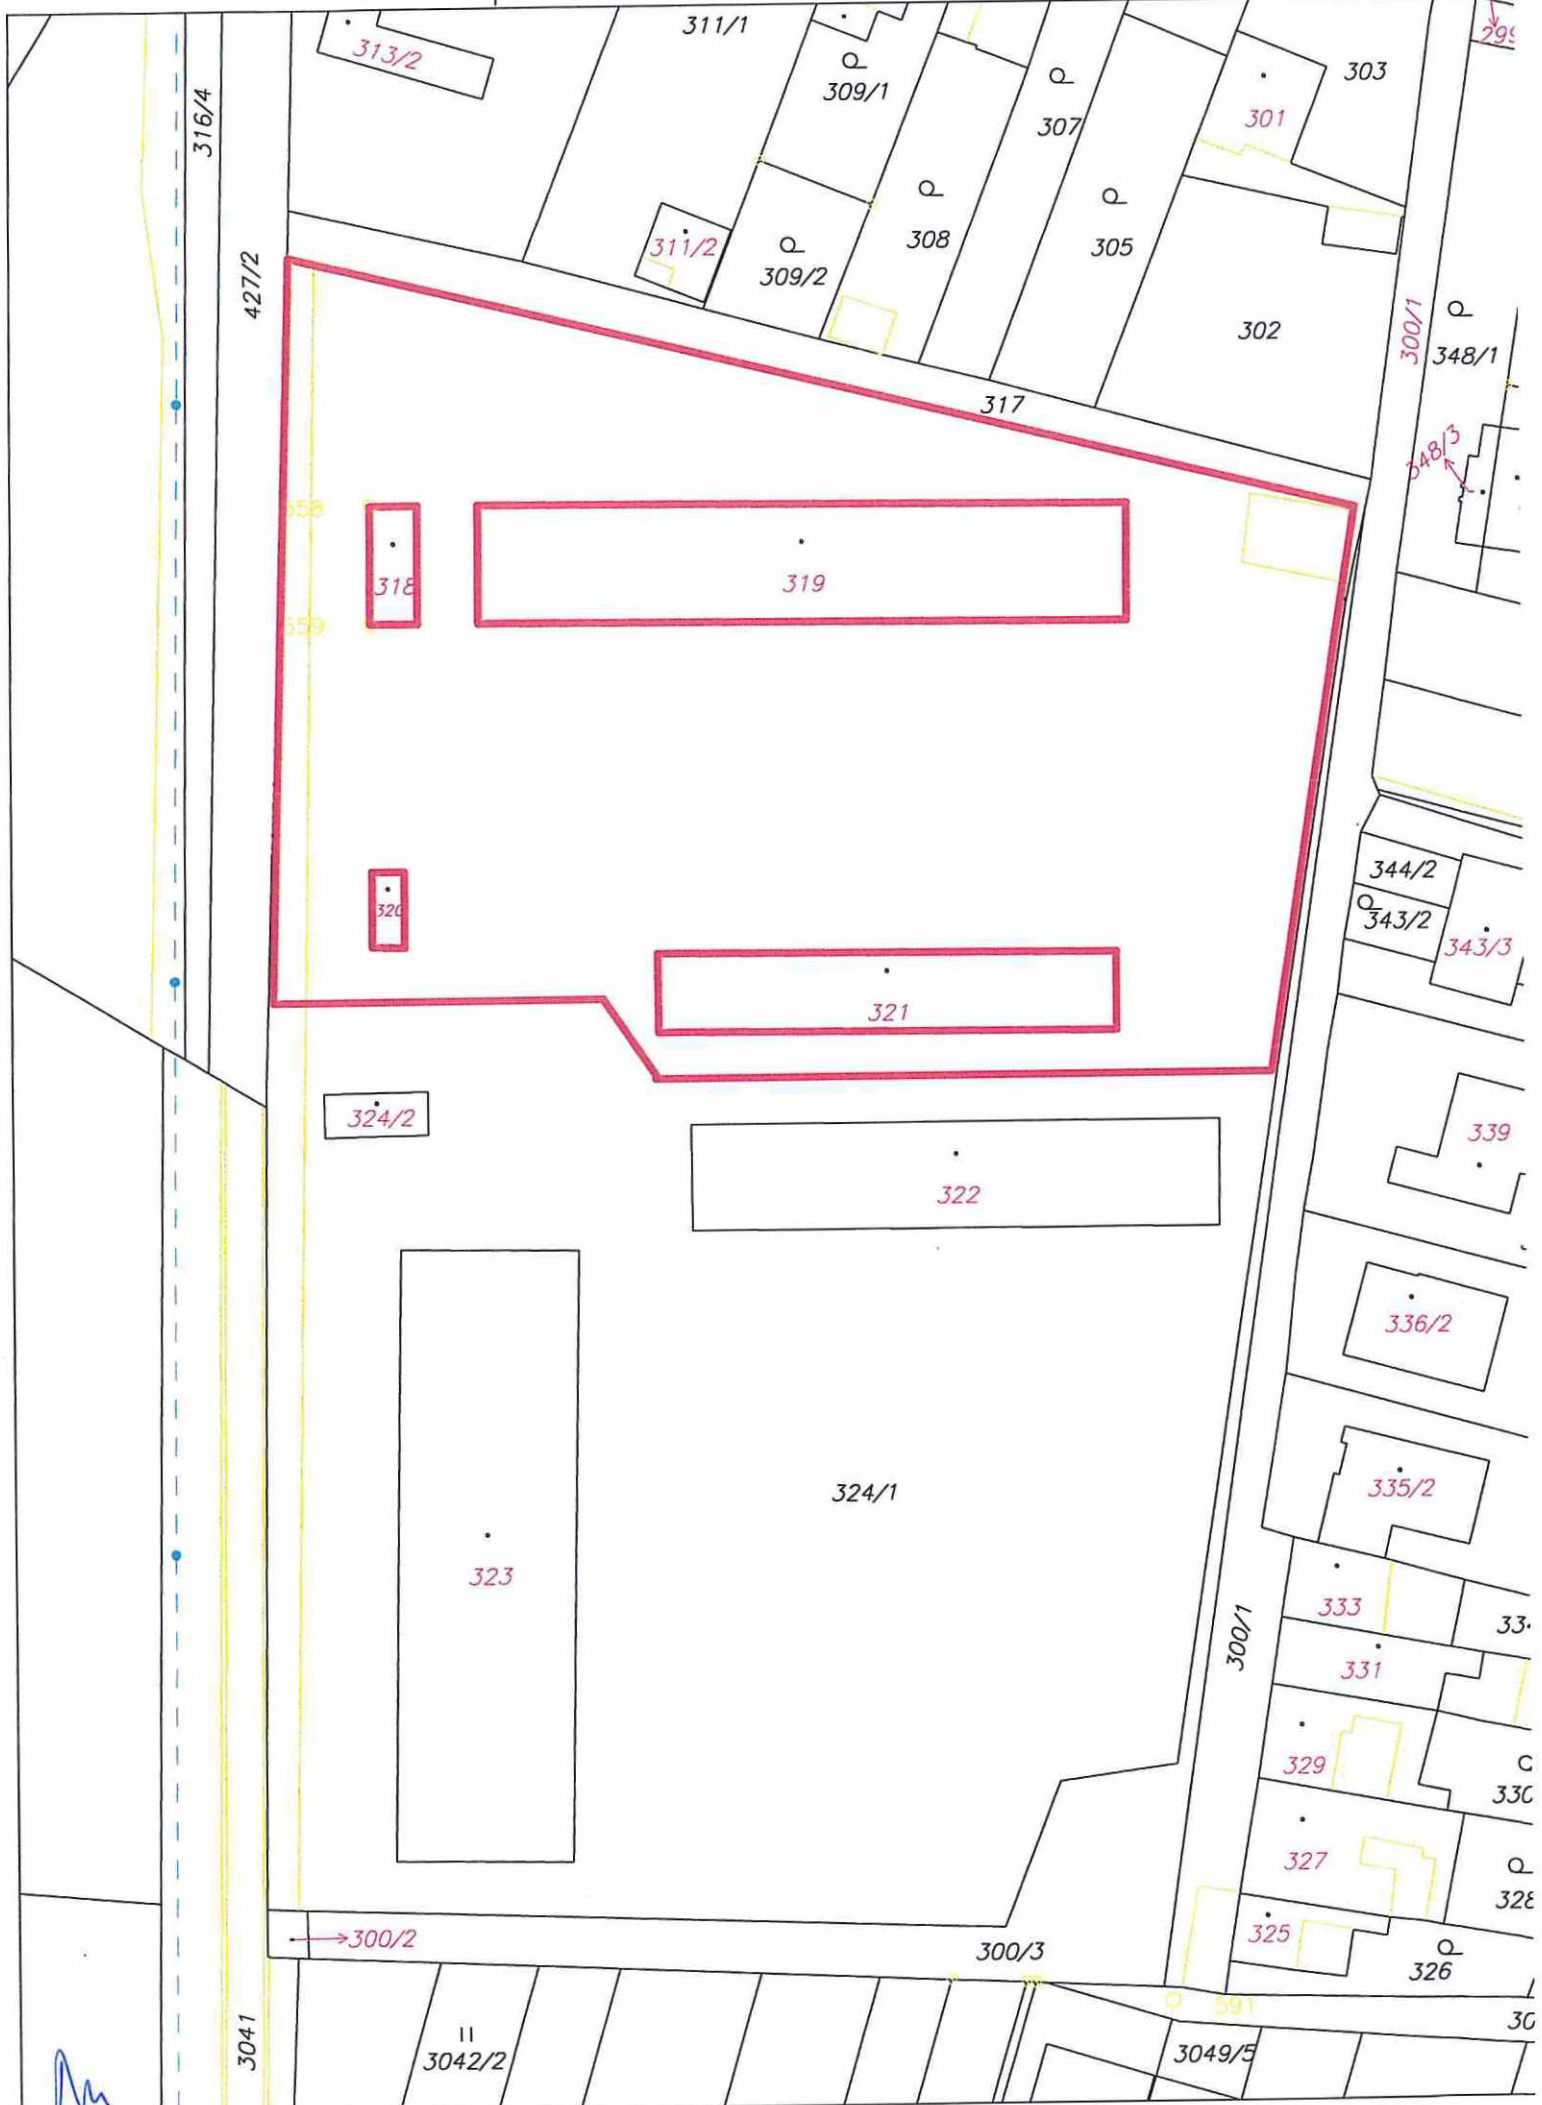

část p.č. 324/1 v k.ú. Žatčany o výměře 330 m²

1:800

část p.č. 324/1 v k.ú. Žatčany o výměře 330 m²

část p.č. 324/1 v k.ú. Žatčany - PŘÍLOHA č. 2

1:800

část p.č. 324/1 v k.ú. Žatčany