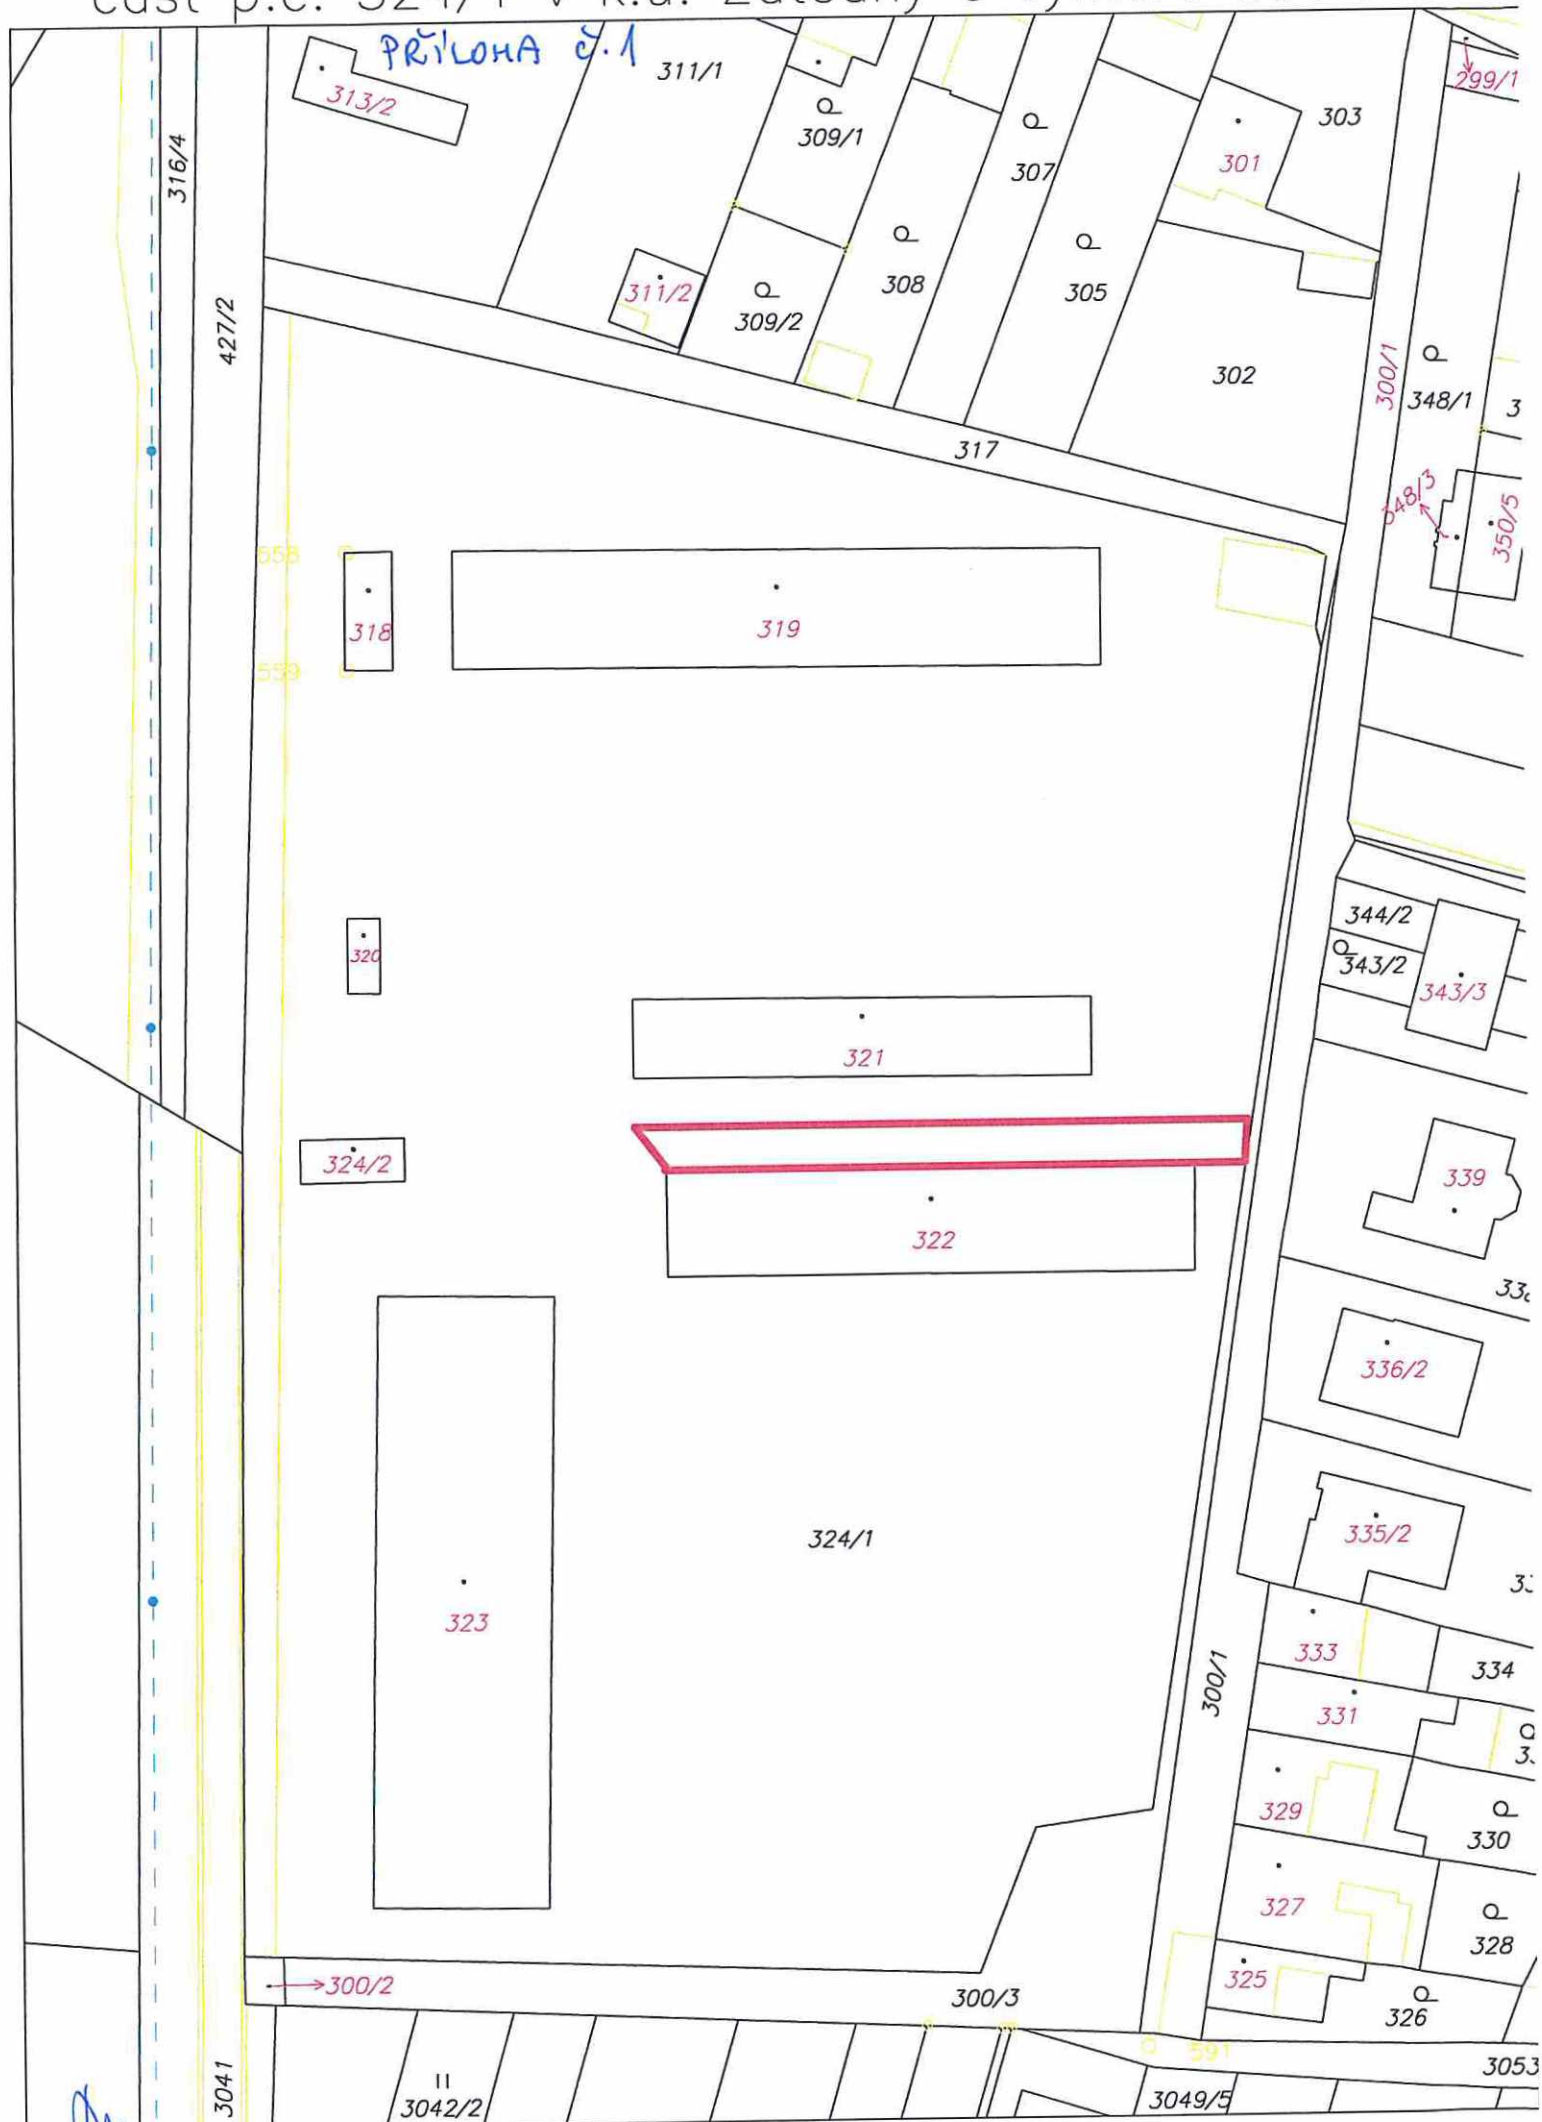

část p.č. 324/1 v k.ú. Žatčany o výměře 330 m²

1:800

část p.č. 324/1 v k.ú. Žatčany o výměře 330 m²

část p.č. 324/1 v k.ú. Žatčany - PŘÍLOHA č. 2

1:800

část p.č. 324/1 v k.ú. Žatčany