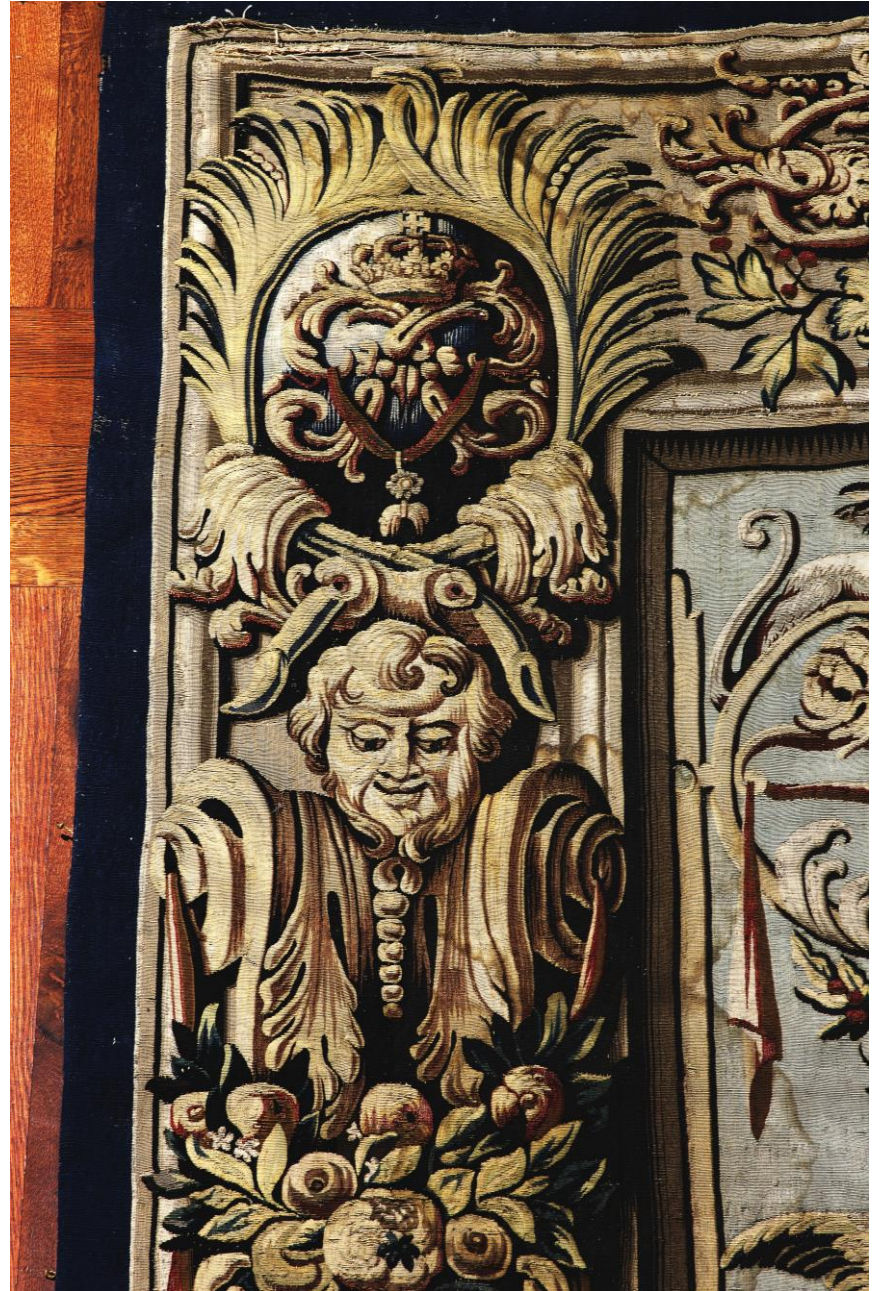

GOBELÍN LISTOPAD HS 480, 489 x 521 cm,  
ze série MODRÝCH MĚSÍCŮ 1.pol.18.st.

GOBELÍN LISTOPAD HS 480

GOBELÍN LISTOPAD HS 480