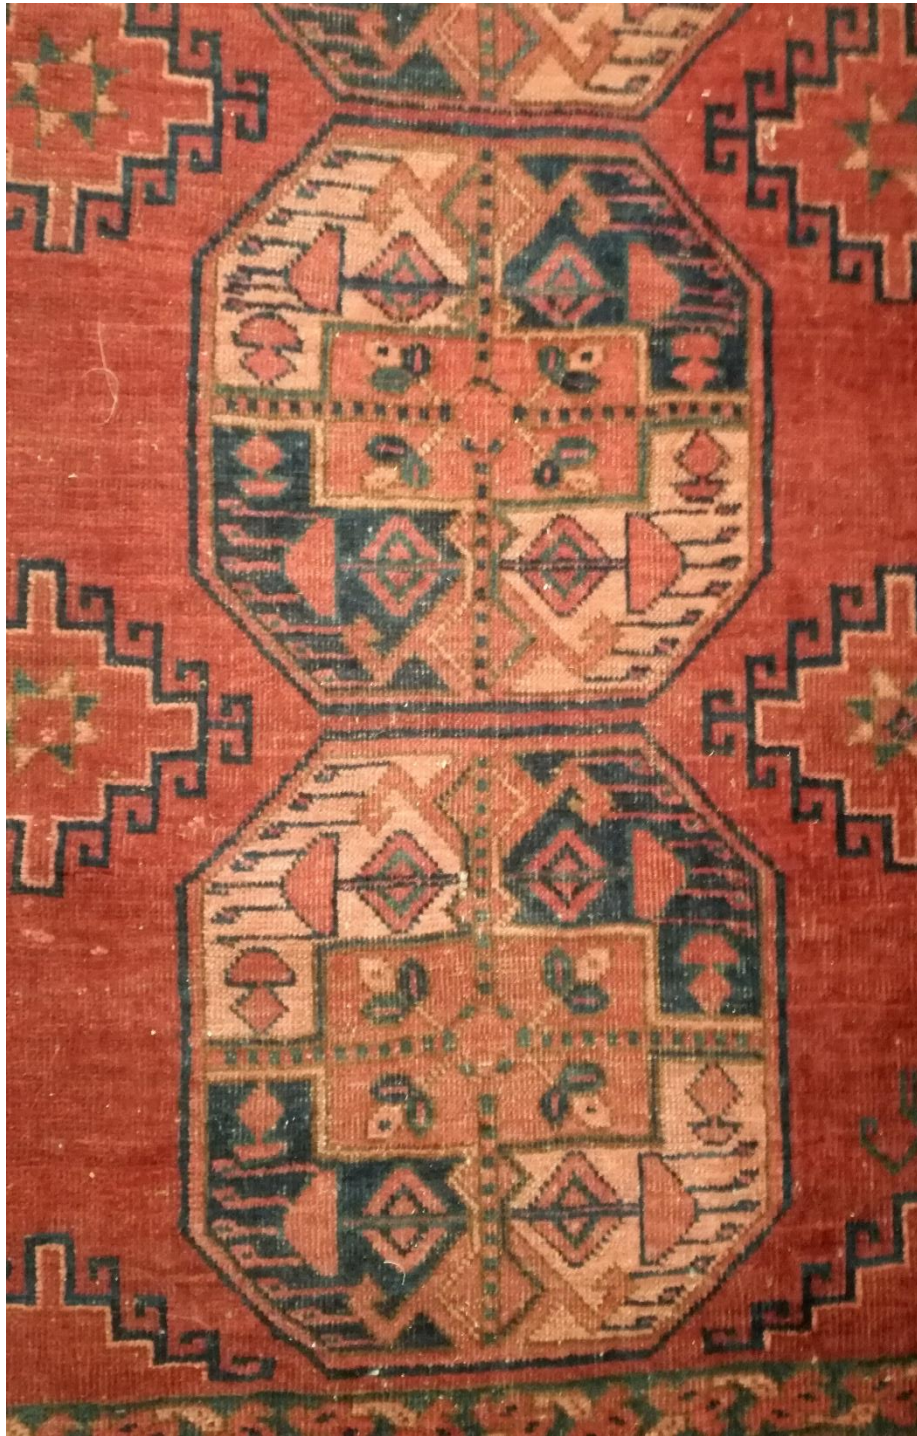

**KOBEREC RUČNĚ VÁZANÝ S FIGURÁLNÍMI
MOTIVY TYPU TABRÍZ, HS 2939, 330 x 420 cm**

KOBEREC HS 2939

KOBEREC HS 2939

KOBEREC HS 2939

**KOBEREC RUČNĚ VÁZANÝ TYPU AFGHÁN, HS 2941,
305 x 566 cm**

KOBEREC HS 2941

KOBEREC HS 2941

**KOBEREC RUČNĚ VÁZANÝ TYPU SULAJMÁN, HS 2956,
280 x 672 cm**

KOBEREC HS 2956