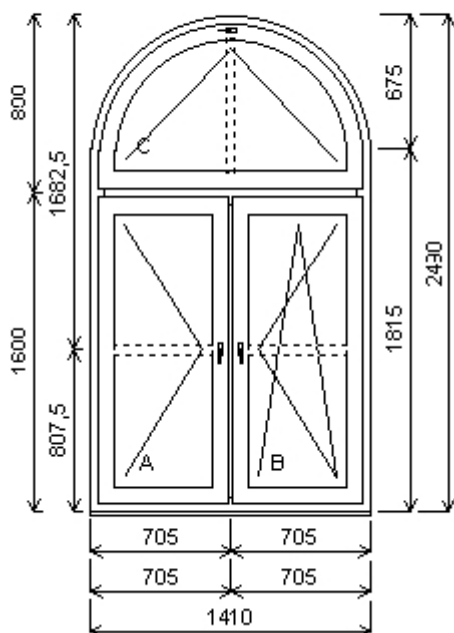

Pozice: 3/: Trojdílné obl. soum. okno s poutcem a sloupkem + příslušenství

Rozměry rámu: 1410,0 x 2490,0 mm

INOUTIC Prestige MD rovné křídlo

Základní cena:	Trojdílné obl. soum. okno s poutcem a sloupkem	28 333,00 Kč
Barva (ext/int):	601 Bílá / bílá	
	Sleva 56,0% ze základní ceny	-15 866,00 Kč

Cena po slevě:	12 467,00 Kč

Sklo:	F4-16T-PXN4 Ug=1.1 30dB	
Příčky ve skle:	nalepovací 45x08mm bílá šedé t.	
Rám:	71/76 6komor, 3-těsnění	
Sloupek:	112 široký	
	95, středové těsnění	
Křídlo:	84/76 ROVNÉ 6-komor	
Podklad. profil:	30mm std	
Klika:	Klika SECUSTIC 40/45 Titan F9	
Doplňky:	Pozink. překrytka30x30-k	55,00 Kč
	vnějšímu parapetu surová, d=podle okna, hl=30, 1ks	
	Vnitřní PVC parapet RS vč.bočni c Alfa fólie bílá Bílá A01, d=podle okna, hl=500, 1ks	600,00 Kč
	PŘÍPLATEK ZA OHYB 1ks (FFG) A:1/2 , B:1/2 , C:1/2	4 500,00 Kč
Výška kliky:		
Popis:	KABINET	

Množství: 1

Cena za ks: 17 622,00 Kč

Celkem:

17 622,00 Kč