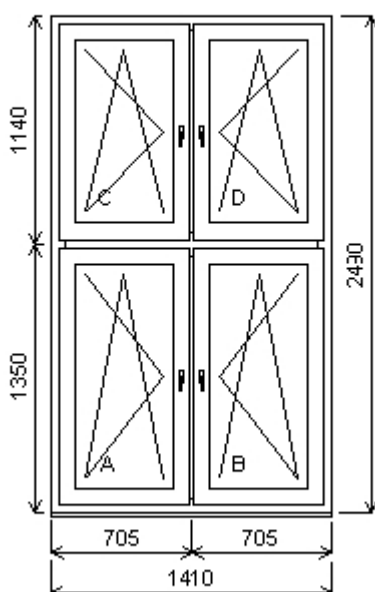

Cena po slevě:		11 820,00 Kč
Sklo:	F4-16T-PXN4 Ug=1.1 30dB	
Rám:	71/76 6komor, 3-těsnění	
Sloupek:	112 široký 95, středové těsnění	
Křídlo:	84/76 ROVNÉ 6-komor	
Podklad. profil:	30mm std	
Klika:	Klika SECUSTIC 40/45 Titan F9	
Doplňky:	Pozink. překrytka30x30-k vnějšímu parapetu surová, d=podle okna, hl=30, 1ks	55,00 Kč
	Vnitřní PVC parapet RS vč.bočni c Alfa fólie bílá Bílá A01, d=podle okna, hl=500, 1ks	600,00 Kč
Výška kliky:	(FFG) A:1/2 , B:1/2 , C:1/2 , D:1/2	
Popis:	KABINET	