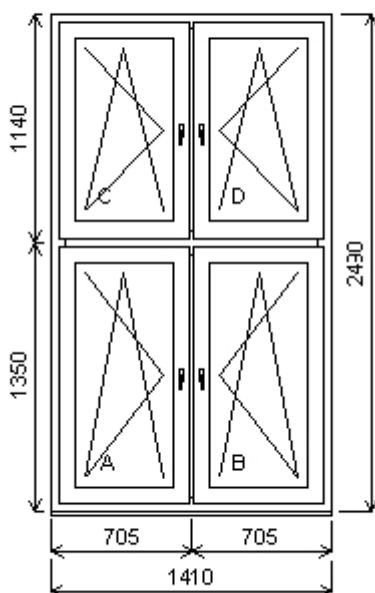

Pozice: 1/: Čtyřdílné okno s poutcem a sloupkem + příslušenství

Rozměry rámu: 1410,0 x 2490,0 mm

INOUTIC Prestige MD rovné křídlo

Základní cena:	Čtyřdílné okno s poutcem a sloupkem	26 864,00 Kč
Barva (ext/int):	601 Bílá / bílá Sleva 56,0% ze základní ceny	-15 044,00 Kč