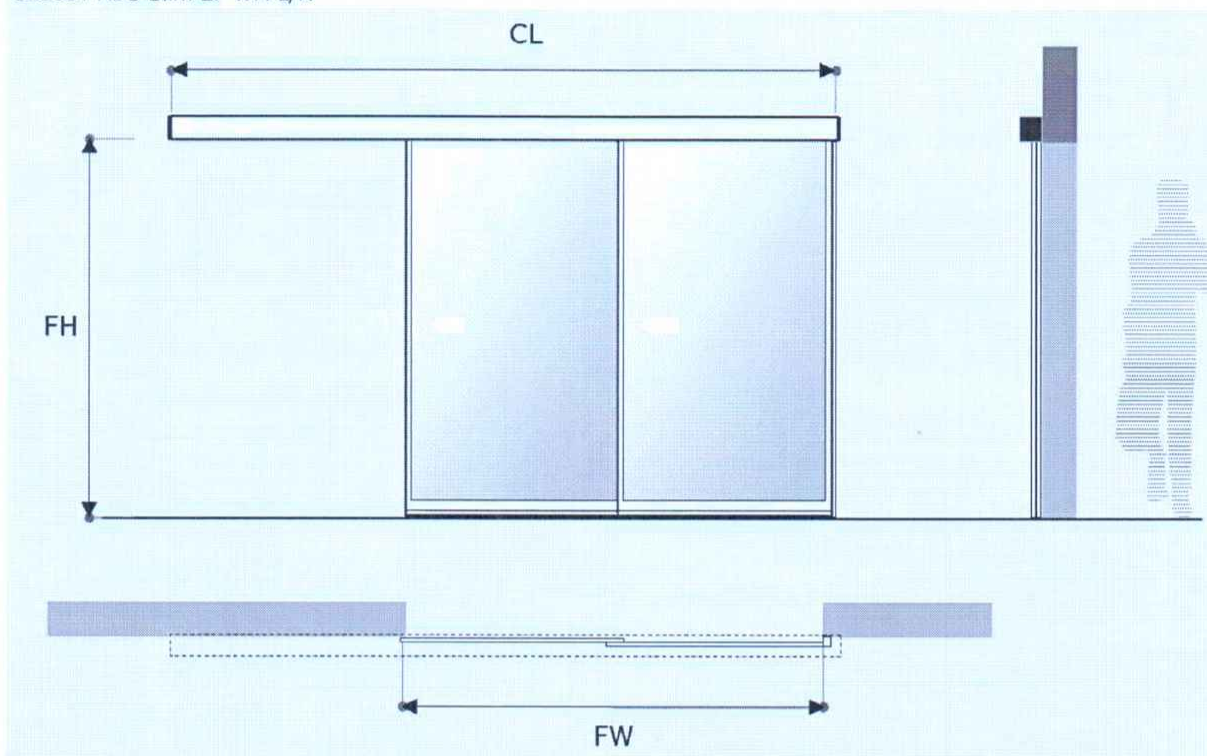

**Produktové řešení**  
**Teleskopické dveře levo**  
SL500T ADS Slim 2P WM L/R

**Množství**

- Šířka rámu (FW): 1400
- Výška rámu (FH): 2100
- Čistá průchozí šířka (COW): 1397
- Délka krytu (CL): 2291
- Počet panelů: 2
- Typ pohonu: Operátor - levý
- Montážní: Montáž na zeď
- Čistá podchozí výška (COH): 2100
- Dojezdový profil (na stěnu): U-profil
- Mechanický zámek: Bez mechanického zámku
- Typ skla: Laminované 8mm
- Nákladový faktor skla (z výroby): 0
- Baterie: Battery 24V Normal capacity
- Kryt: Kryt ASSA ABLOY 150x48 Telescopic
- Zámek pohonu: M2M zamčeno s napětím
- Digitální programový volič: Program selector PSK-6U
- IO Deska pro přídavné funkce: I/O deska
- Koncový spínač: Bez koncového spínače dveří
- Povrchová úprava: RAL
- Barva: Nezádáno
- Bezdotykový aktivační prvek "Magic Switch"
- Tlačítko nouzového otevření (s aretací) zelená skříň
- Sensor SP56-M