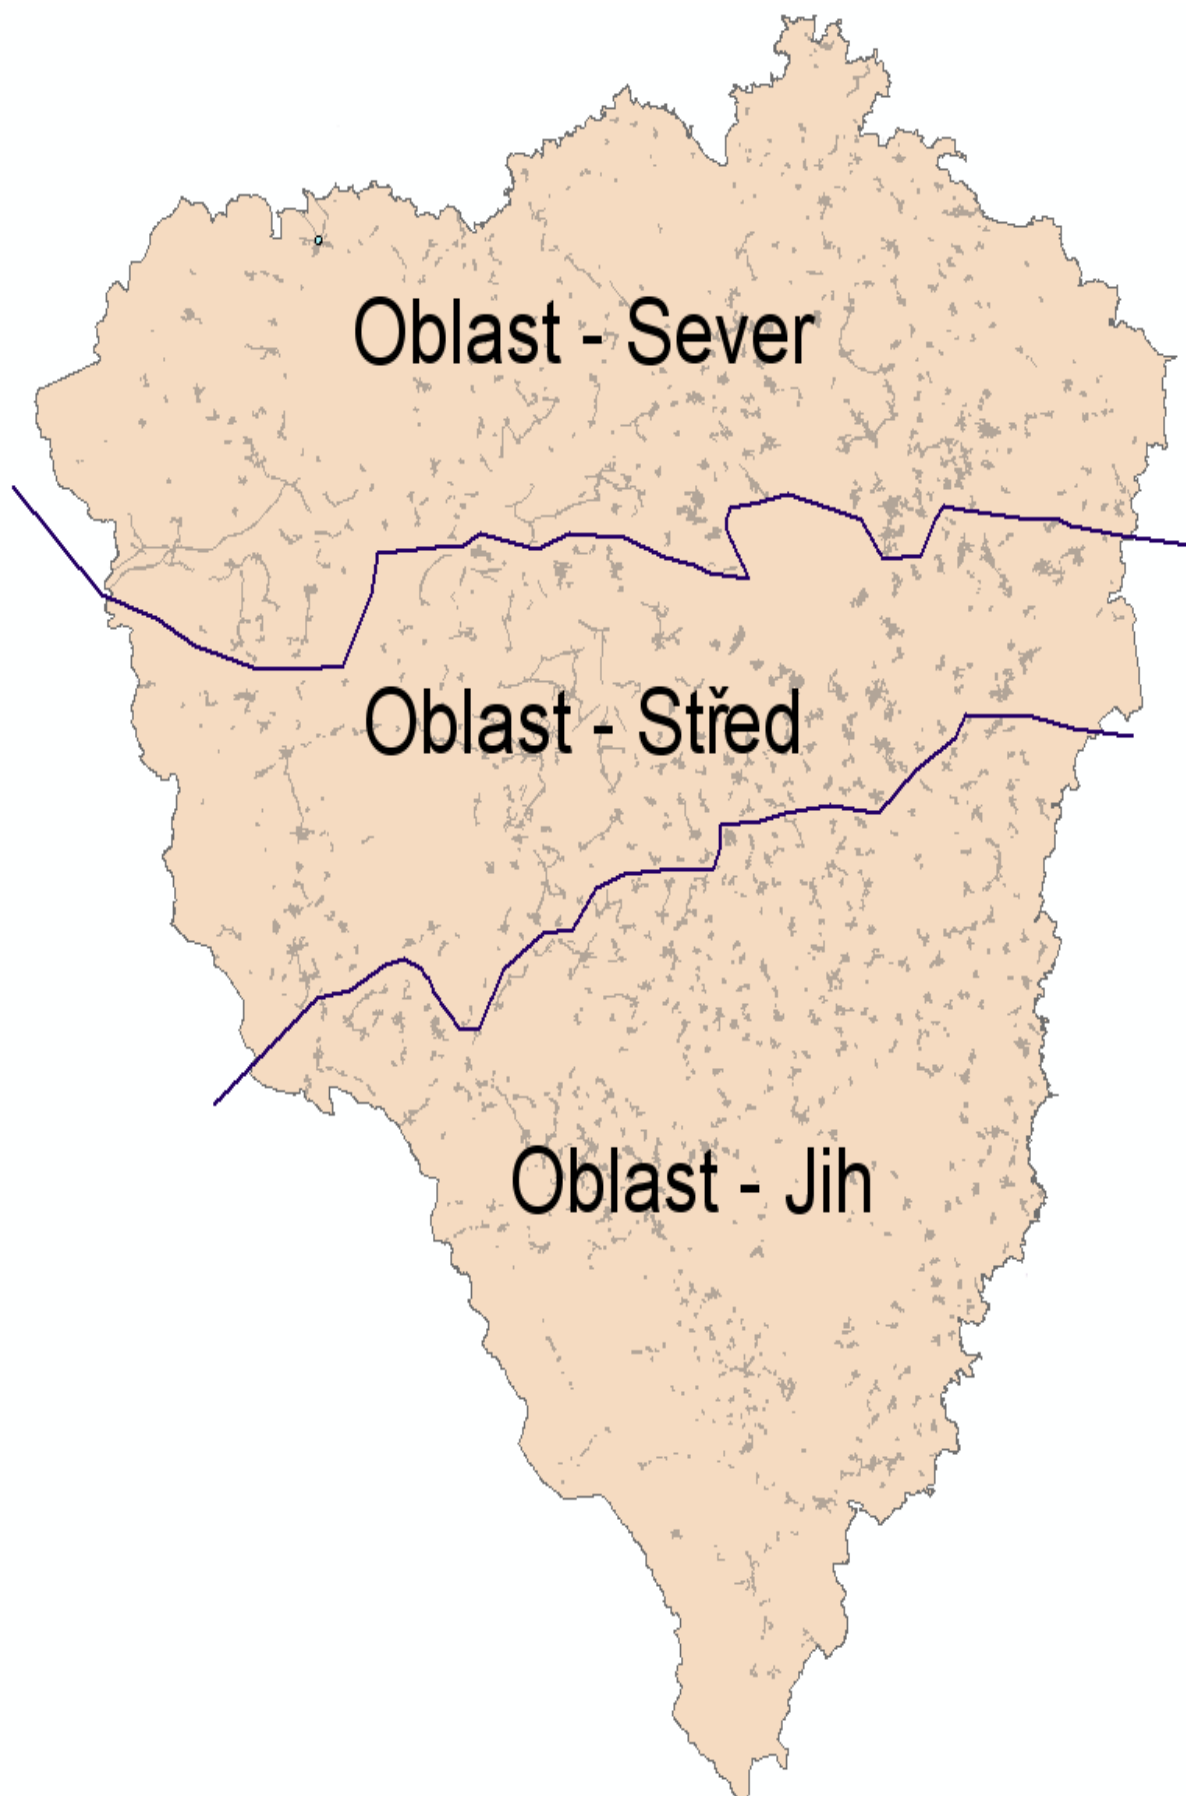

EVROPSKÁ UNIE
Evropský fond pro regionální rozvoj
Integrovaný regionální operační program

MINISTERSTVO
PRO MÍSTNÍ
ROZVOJ ČR

Příloha č. 2

Smlouvy o dílo

**Oblast zájmových polygonů na území Plzeňského kraje
SEVER o výměře 3384 ha**

EVROPSKÁ UNIE
Evropský fond pro regionální rozvoj
Integrovaný regionální operační program

MINISTERSTVO
PRO MÍSTNÍ
ROZVOJ ČR

EVROPSKÁ UNIE
Evropský fond pro regionální rozvoj
Integrovaný regionální operační program