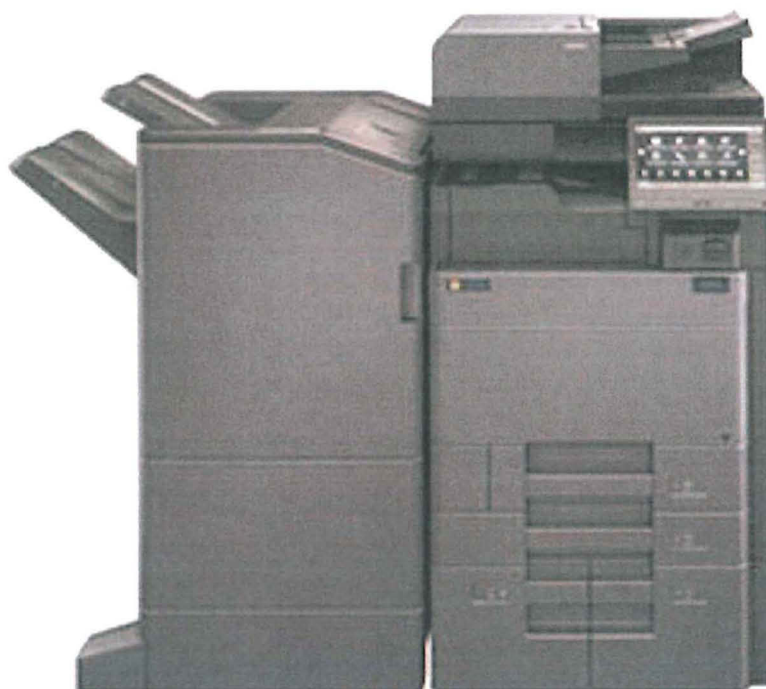

TA Triumph-Adler

The Document Business

A KYOCERA GROUP COMPANY

4007ci/5007ci/6007ci ●●●●

Multifunkční barevné zařízení formátu A3

Kopírování, tisk, skenování, volitelně faxování

- Rychlost tisku 40/50/60 stránek za minutu
- Uživatelsky přívětivé ovládání pomocí velkého dotykového displeje (25,65 cm)
- Zpracování papíru s vysokou gramáží až 300 g/m²
- V základu univerzální kazeta 2 x 500 listů, boční podavač na 150 listů
- Duplexní jednotka pro oboustranný tisk s hmotností papíru až 256 g/m²
- USB port pro možnost přímého tisku a skenování
- Možnost brožování, děrování a sešití kopií v jedné operaci

4007ci/5007ci/6007ci

Technická data

Obecné vlastnosti

Typ	stolní kopírovací stroj
Funkce	kopírování, tisk, skenování, volitelně fax
Technologie tisku	Laser barevný a černobílý
Formát originálu	max A3 ze skla
Rychlost	4007ci: A4 40 str./min, A3 20 str./min
Kopírování/tisku	ČB i barevně 5007ci: A4 50 str./min, A3 25 str./min ČB i barevně 6007ci: A4 60 str./min, A3 30 str./min ČB, A4 55 str./min, A3 27 str./min barva
První kope/výtisk	4007ci barevně: 5,9/8,5 sekund* černobíle 4,5/5,1 sekund* 5007ci barevně: 4,8/5,4 sekund* černobíle 3,7/4,3 sekund* 6007ci barevně: 4,4/5,1 sekund* černobíle 3,4/3,8 sekund*
Zahřívací doba	17 sekund*
Rozlišení kopírování	600 x 600 dpi
Úroveň šedé	256
Zásobník papíru	2 x 500 listů univerzální kazeta (kazeta 1: A6R-A4, kazeta 2: A6R-SRA3, [320 x 450 mm]) 150 listů z bočního podavače (A6R-SRA3, Banner [305 x 1219 mm]), SRA3 a Banner pouze při tisku
Hmotnost papíru	kazeta 52-300 g/m ² , boční podavač 52-300 g/m ² , duplex 64- 256 g/m ²
Výstup papíru	500 listů A4
Paměť	4 GB RAM, 8 Gb SSD/320 Gb HDD**
Vícenásobné kopírování	1-9999 kopií
Zoom	25% - 400% v krocích po 1%
Funkce a režimy	Plynule nastavitelný dotykový displej (25,65 cm) duplex, 1000 uživatelských kont, funkce detekce prázdných stran atd.