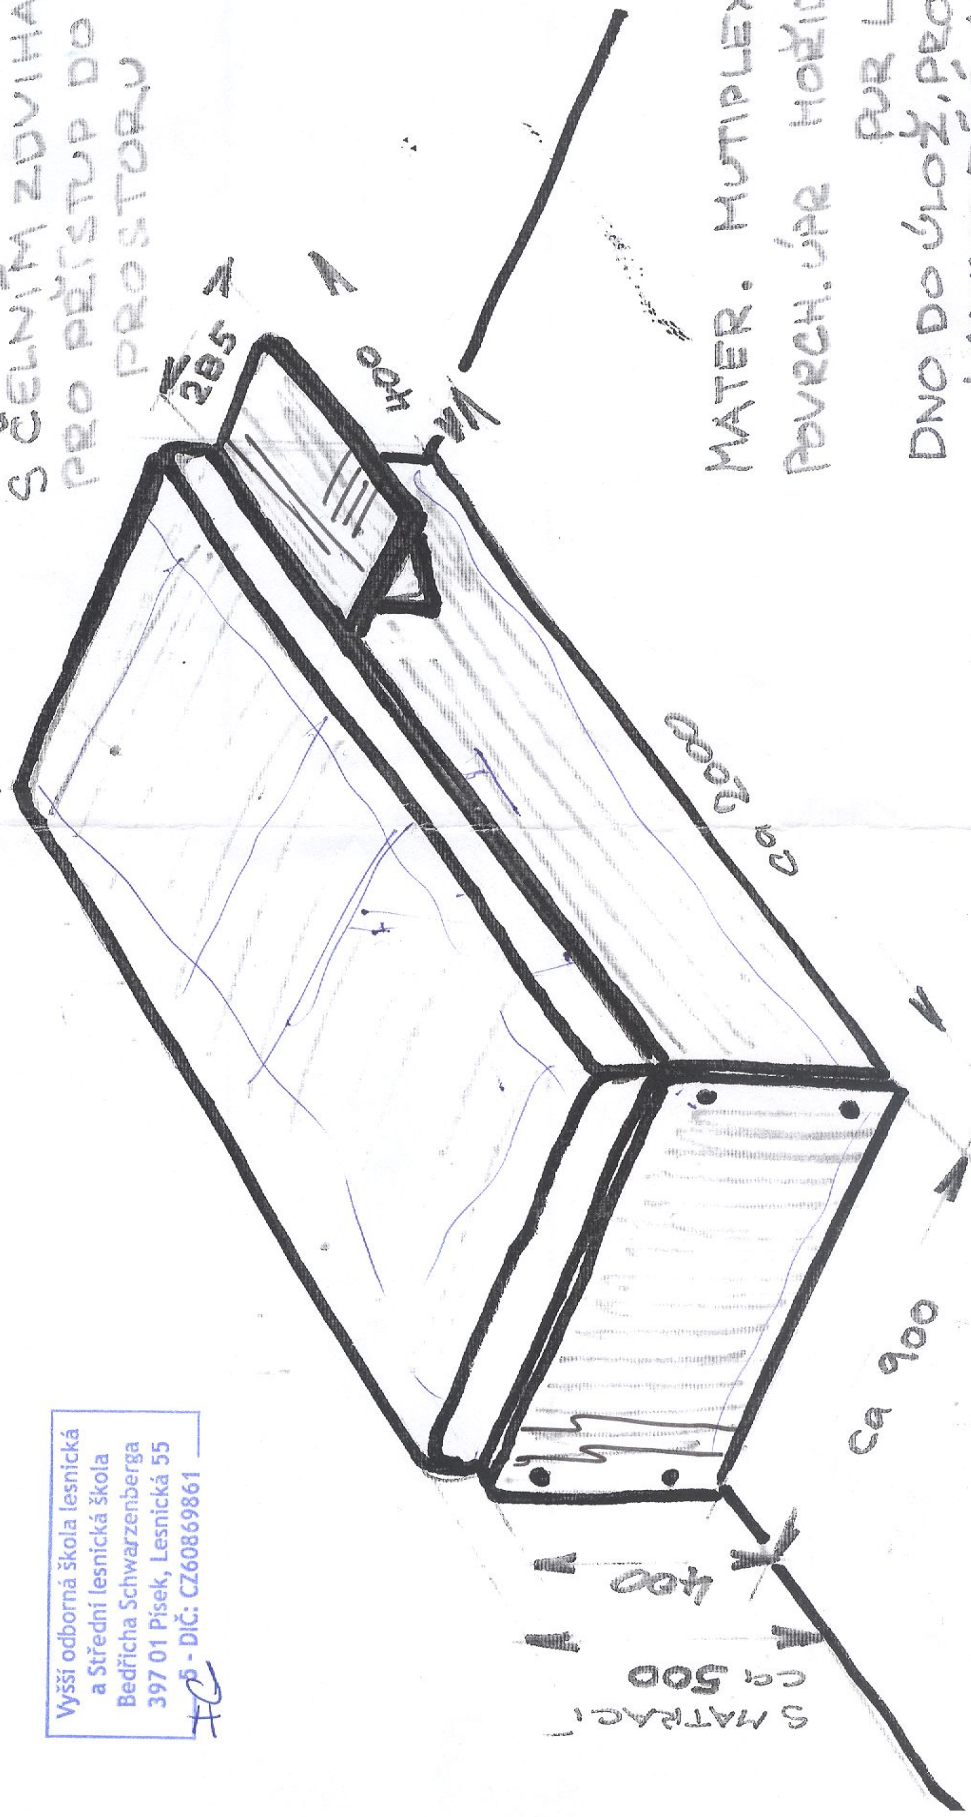

LŮŽKO Z MULTIPLEXU S ÚLOŽ. PROSTOREM PRO INTERNÁT LES. ŠKOLY

(MIN. 17 cm)
MATRACE 850x1950x175
+ ROŠT Z MULTIPLEXU
S ČELNÍM ZDVIHÁNÍM
PRO PŘÍSTUP DO ÚLOŽ.
PROSTOREU

SMĚR VLAŽEN ✓
KOLÍKY Ø 10

Vyšší odborná škola lesnická
a Střední lesnická škola
Bedřicha Schwarzenberga
397 01 Písek, Lesnická 55
IČO - DIČ: CZ60869861

MATER. MULTIPLEX 21
POVRCH. ÚPĚ HOŘDLO +
PUR LAK
DNO DO ÚLOŽ. PROSTOREU
LAMINO BÍLÉ 10mm