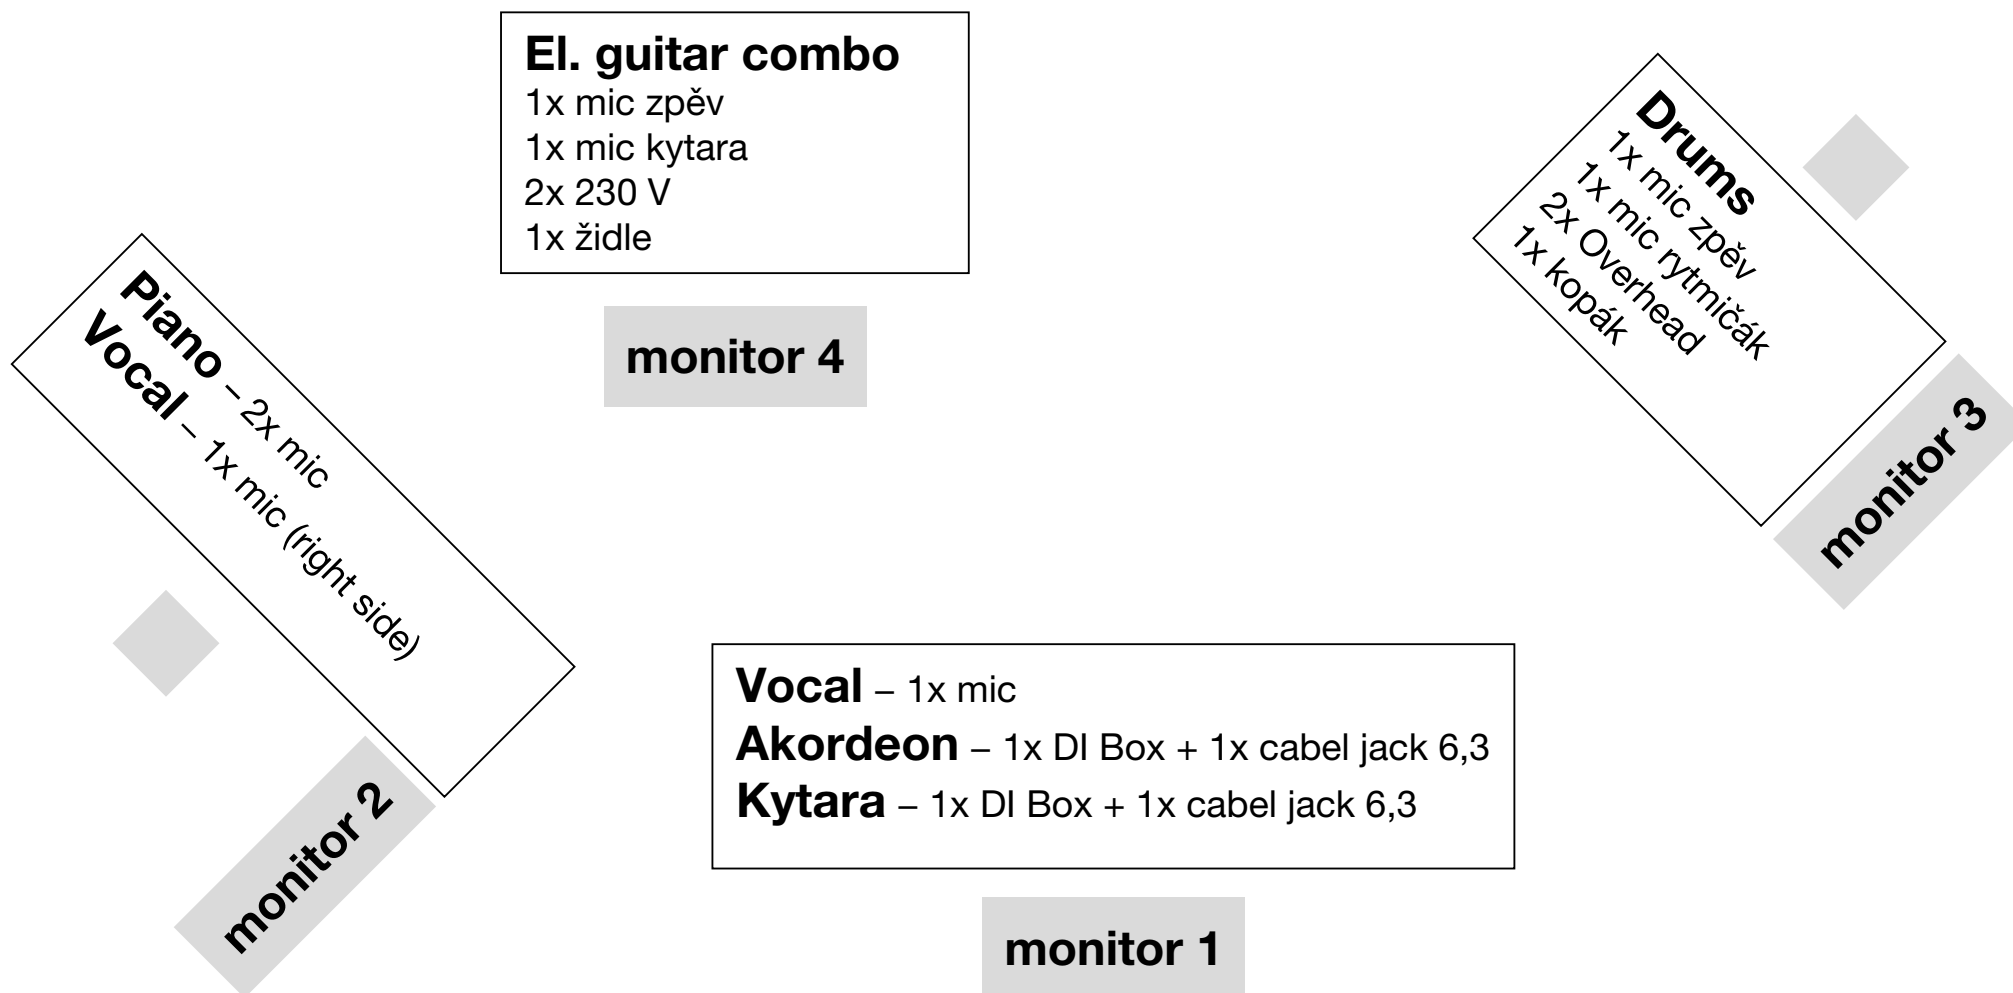

STAGE PLAN – Radůza + kapela

Prosíme 4x monitor a 4x nezávislou monitorovou cestu, nutnost ekvalizéru na monitorech.