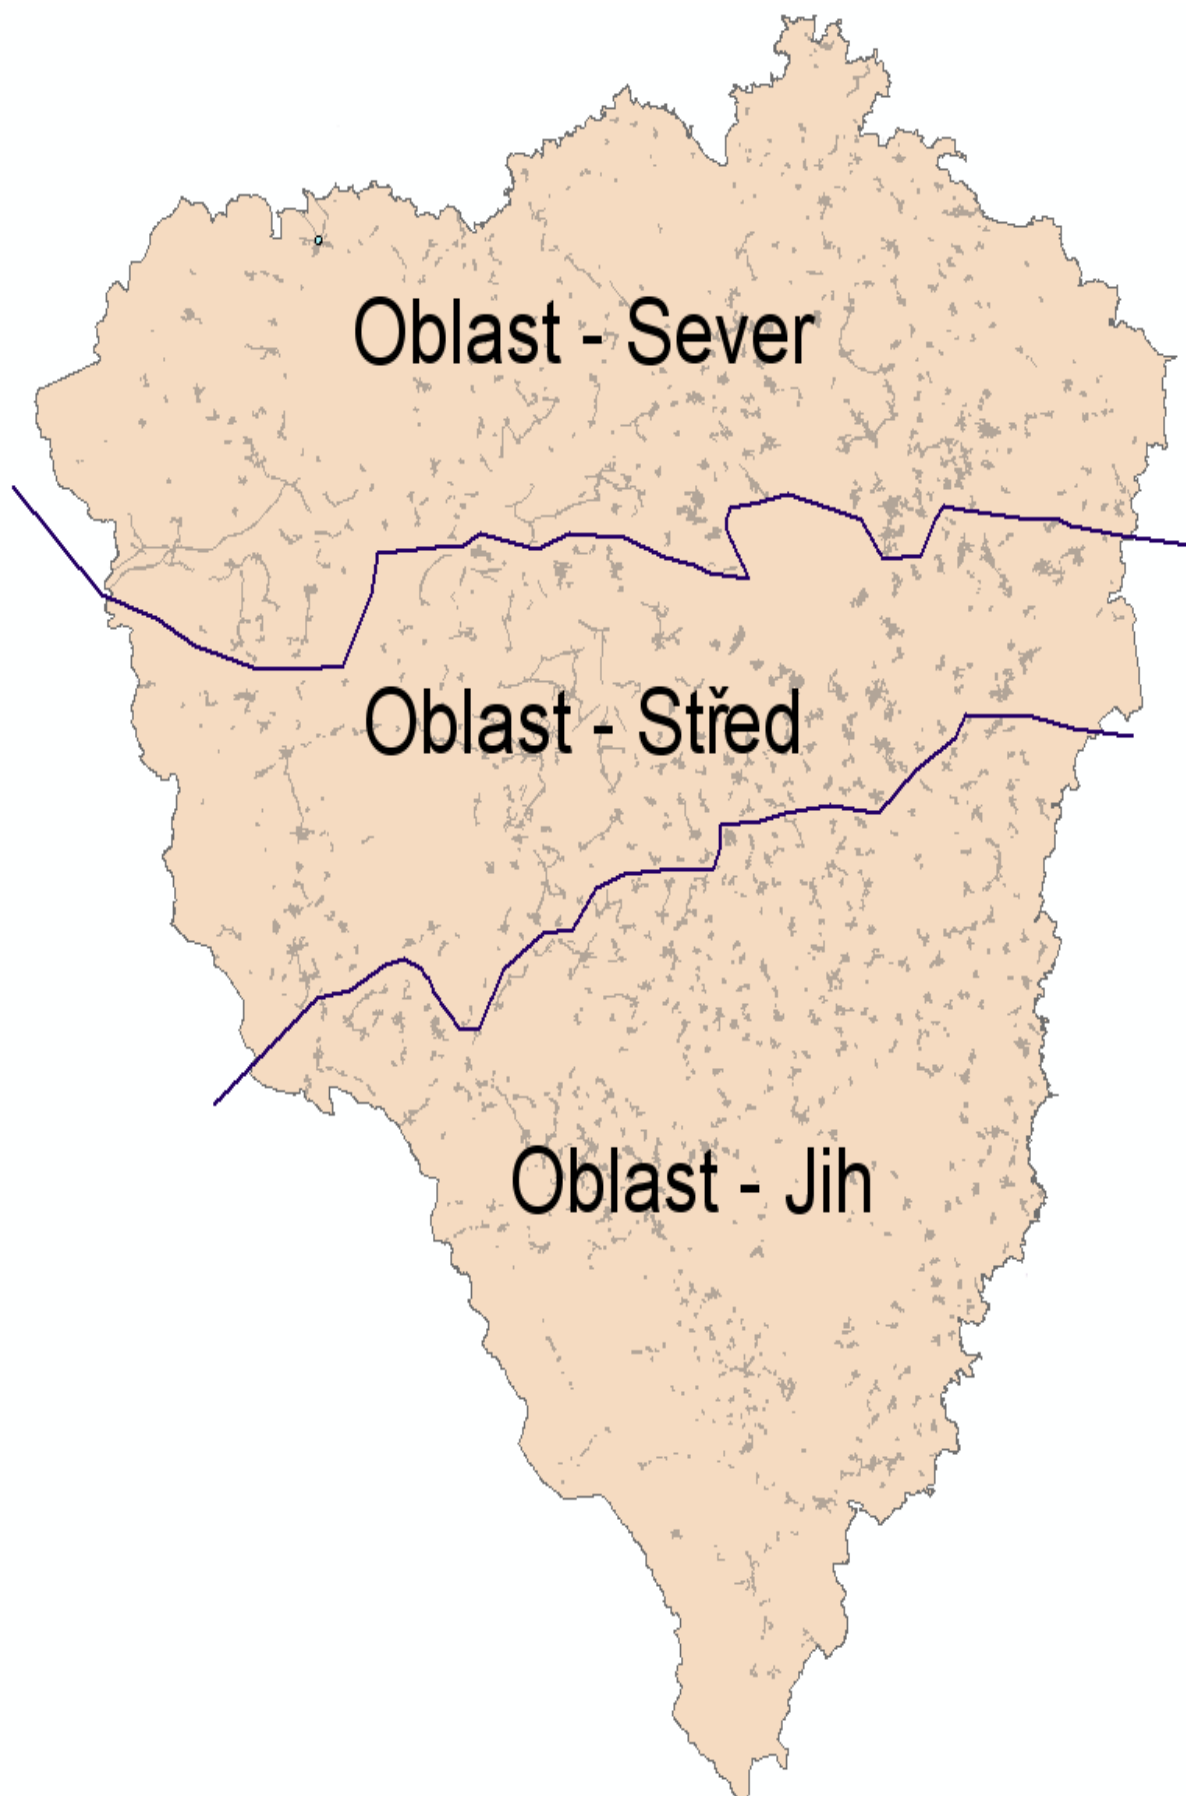

## Smlouvy o dílo

**Oblast zájmových polygonů na území Plzeňského kraje  
STŘED o výměře 3136 ha**

EVROPSKÁ UNIE  
Evropský fond pro regionální rozvoj  
Integrovaný regionální operační program

MINISTERSTVO  
PRO MÍSTNÍ  
ROZVOJ ČR