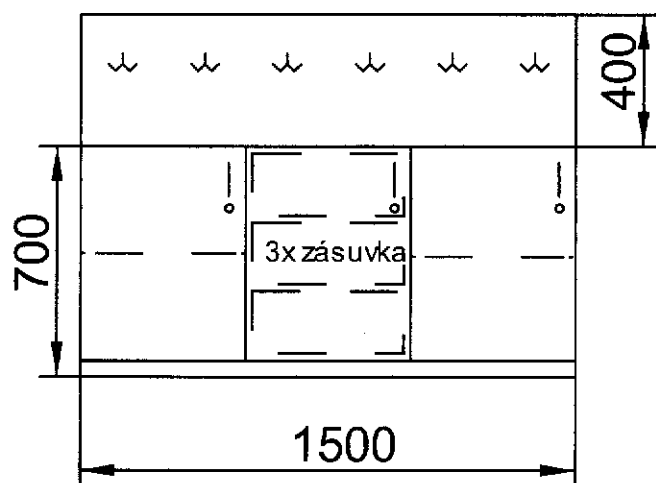

Václav Komárek

Mírová 497 Praha 10 Kolovraty

tel.: 777 146 975

e-mail: info@vkomarek.cz

www.vkomarek.cz

**Předběžná řídicí kontrola
před schválením závazku**

Kalkulace

Korpus, dveře: Bílá lesk, PD: Beton tmavý	cena (Kč)
2x dvojitý pult Š1500xV700+400xH900 (BIO deska, barva Pinie)	40 000(1 ks – 20 000)
2x frézování tvarů na stávající desky	2 500
Cena (včetně dopravy a montáže):	42 500
DPH 21 %	8 925
Celková cena:	51 425

Frézované tvary na stávající desky 2x