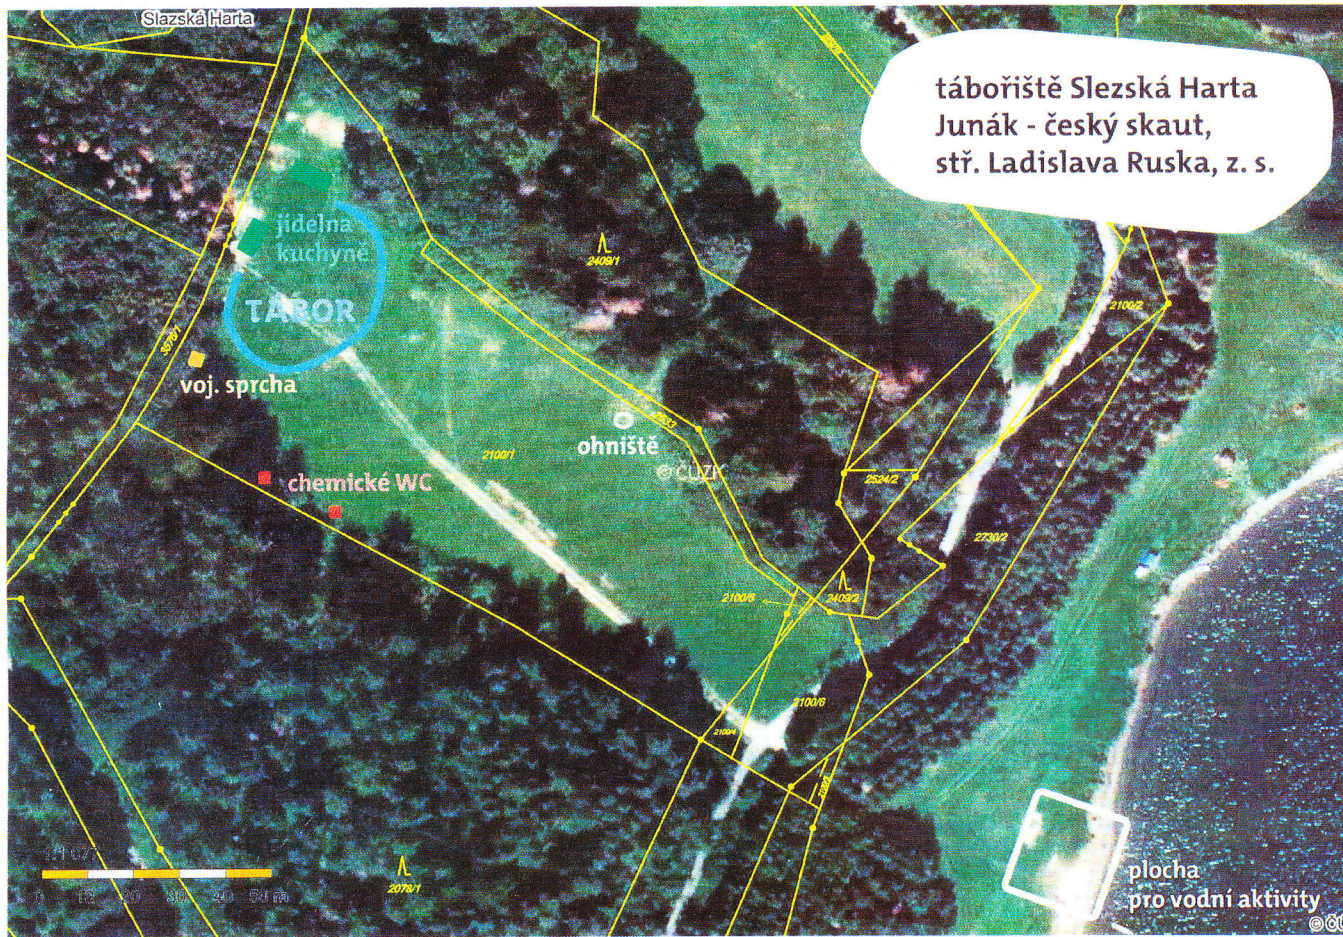

Část pozemku 2730/1
užívaná letním tábořem,
cca 1000 m².

2730/2
2730/3

Rozhraní
okrajová zóna

2730/4
A

2730/5
A

2730/1
2730/1

tábořiště Slezská Harta
Junák - český skaut,
stř. Ladislava Ruska, z. s.

plocha
pro vodní aktivity

JUVAŇKŮ - ČESKÝ SKAUT,
STR. LADISLAVA RUŠKA