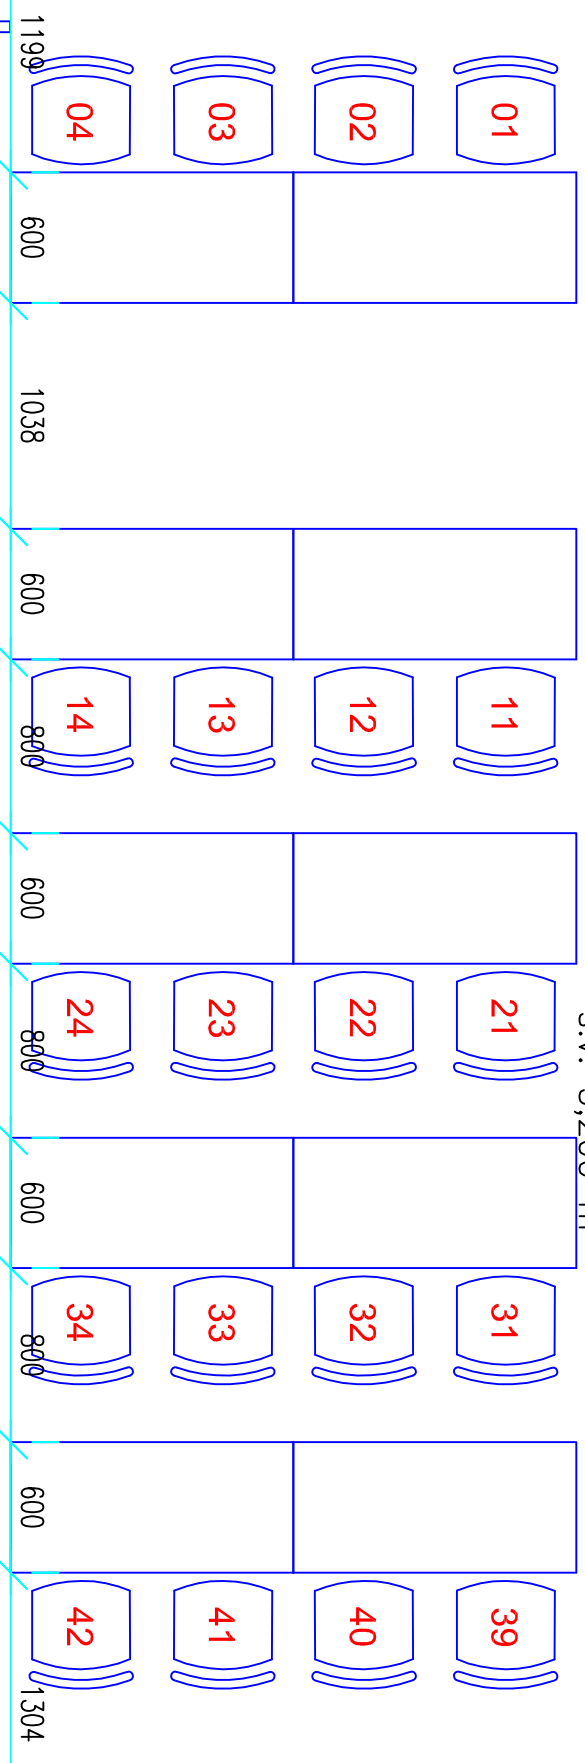

450
870
2110(1110)
370

s.v. 3,200 m

skříňky 400x800

03-16
s.v. 3,420 m

plátno

s.v. 3,100 m

03-12
s.v. 3,285 m