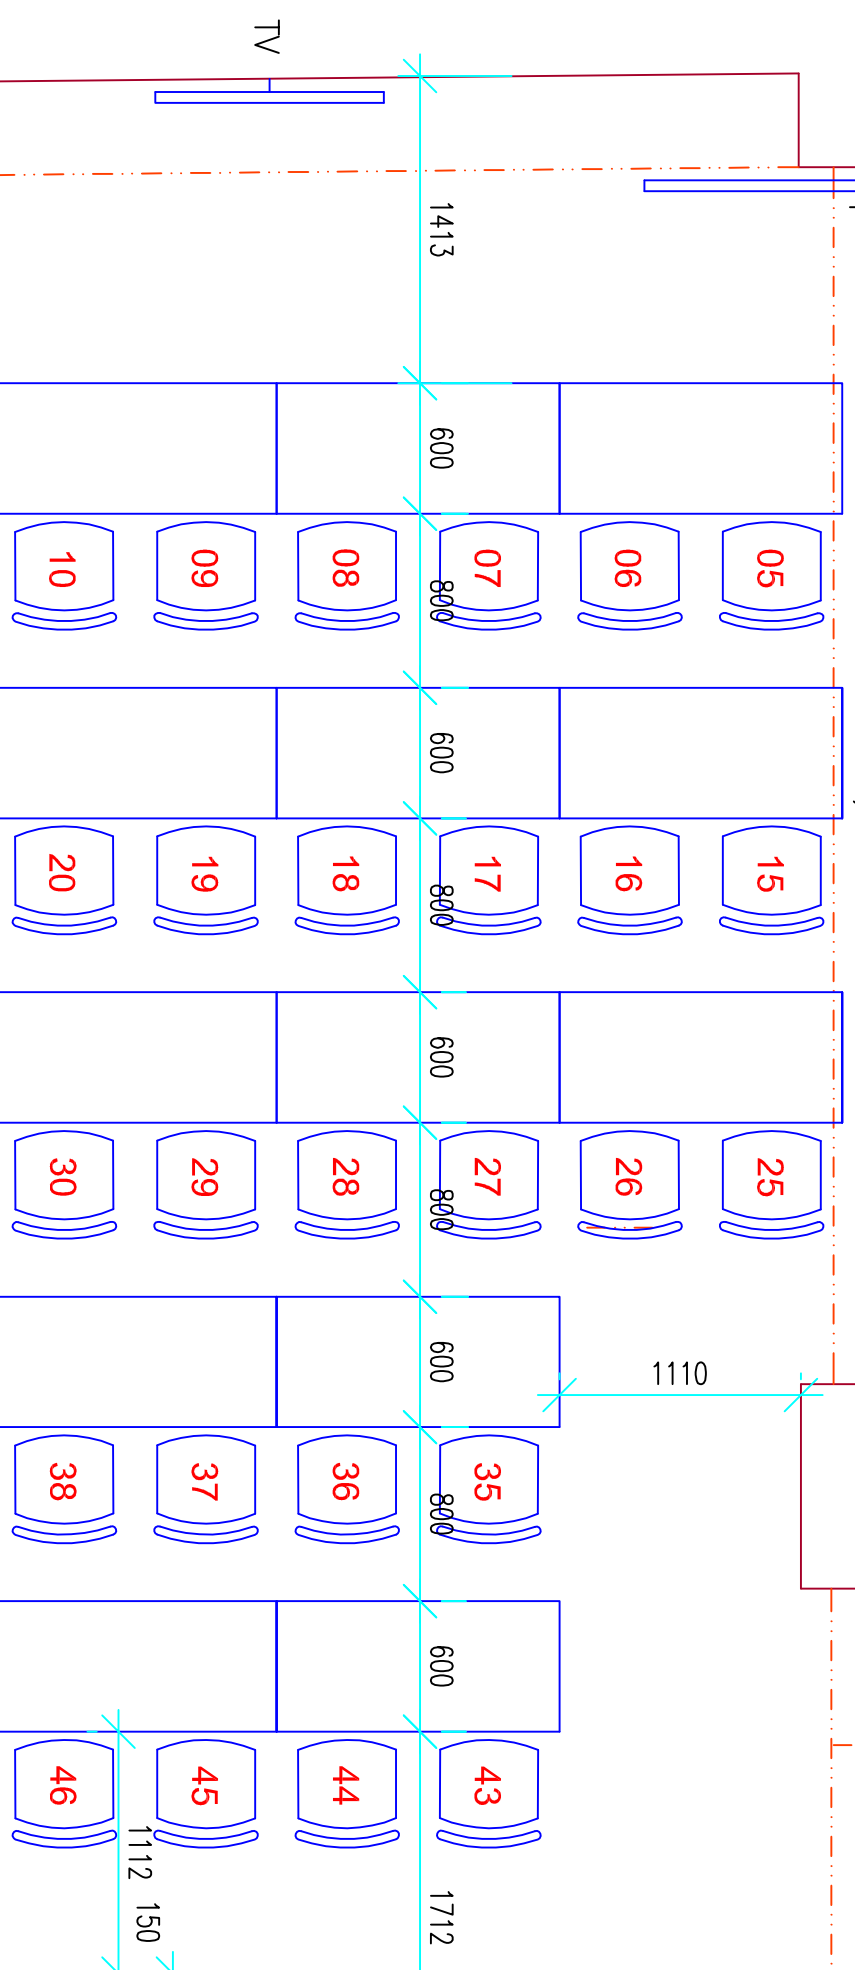

450
870
2110(1110)
370

s.v. 3,200 m

skříňky 400x800

03-16
s.v. 3,420 m

plátno

s.v. 3,100 m

03-12
s.v. 3,285 m