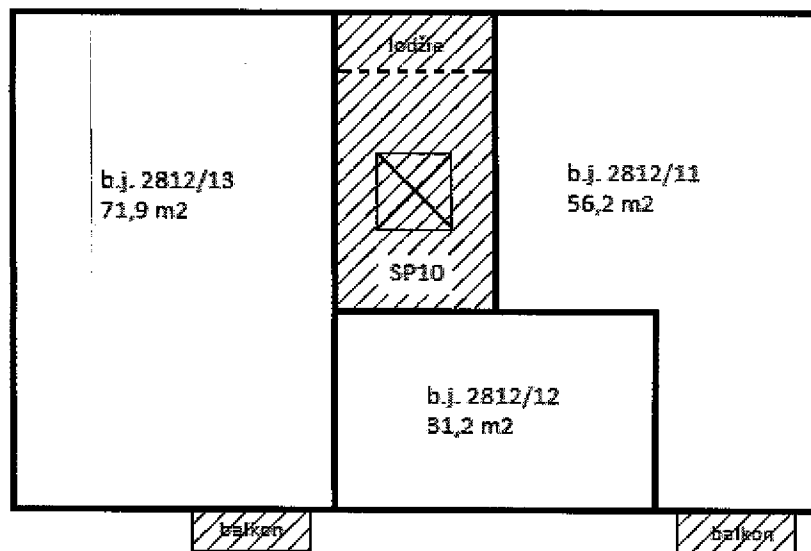

Schéma budovy: Obec Znojmo , Dukelských bojovníků č.p. 2812, k.ú. Znojmo – Louka, část obce Znojmo

5. NP