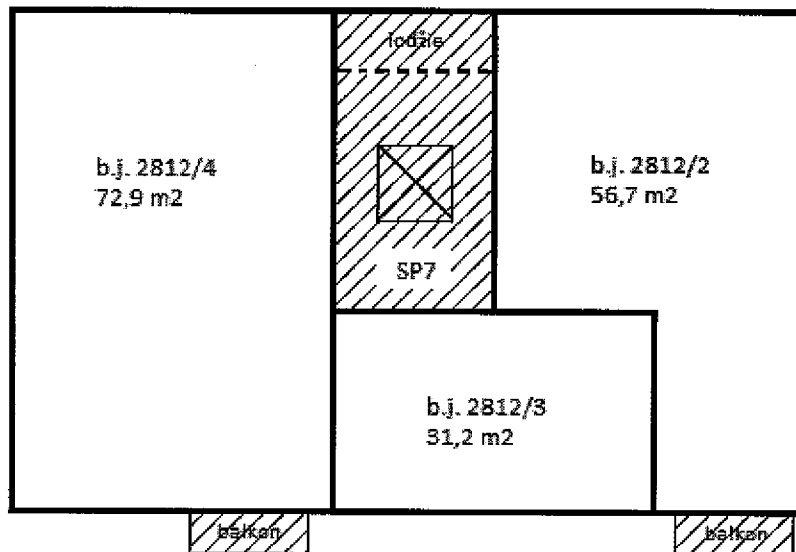

Schéma budovy: Obec Znojmo , Dukelských bojovníků č.p. 2812, k.ú. Znojmo – Louka, část obce Znojmo

1. NP

2. NP

Legenda:

-  -jednotka a místnost k ní patří (příslušenství)
-  -společné prostory
-  -hlavní vchod
-  -výtah

Sklepni kóje náležící k jednotkám:

- 1 sklepní kóje náležící k b.j. 2812/13
- 2 sklepní kóje náležící k b.j. 2812/9
- 3 sklepní kóje náležící k b.j. 2812/5
- 4 sklepní kóje náležící k b.j. 2812/2
- 5 sklepní kóje náležící k b.j. 2812/1
- 6 sklepní kóje náležící k b.j. 2812/3
- 7 sklepní kóje náležící k b.j. 2812/6
- 8 sklepní kóje náležící k b.j. 2812/12
- 9 sklepní kóje náležící k b.j. 2812/8
- 10 sklepní kóje náležící k b.j. 2812/4
- 11 sklepní kóje náležící k b.j. 2812/7
- 12 sklepní kóje náležící k b.j. 2812/10
- 13 sklepní kóje náležící k b.j. 2812/11

Společné prostory:

- SP1 vstupní chodba
- SP2 chodba
- SP3 kočárkárna
- SP4 sušárna
- SP5 schodišťový prostor + výtah
- SP6 místnost sklepních kójí vč. skl.kójí 1-13
- SP7 schodišťový prostor + výtah

Schéma budovy: Obec Znojmo , Dukelských bojovníků č.p. 2812, k.ú. Znojmo – Louka, část obce Znojmo