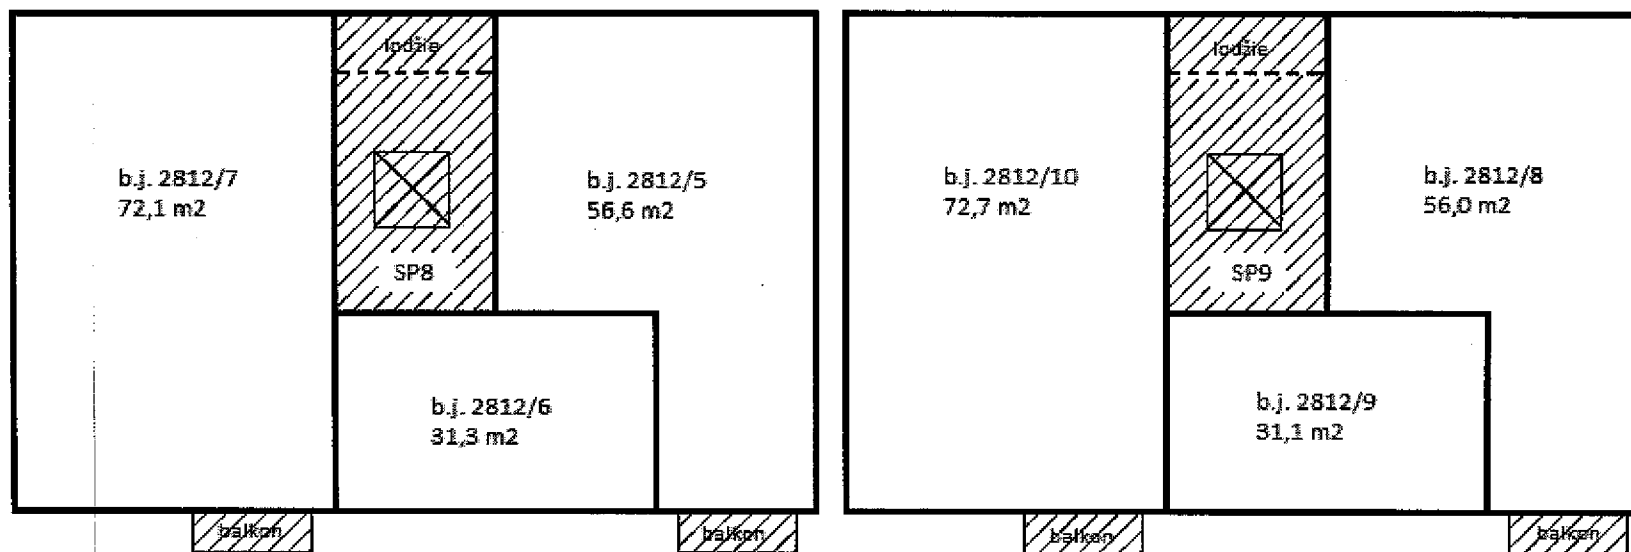

Sklepni kóje náležící k jednotkám:

- 1 sklepní kóje náležící k b.j. 2812/13
- 2 sklepní kóje náležící k b.j. 2812/9
- 3 sklepní kóje náležící k b.j. 2812/5
- 4 sklepní kóje náležící k b.j. 2812/2
- 5 sklepní kóje náležící k b.j. 2812/1
- 6 sklepní kóje náležící k b.j. 2812/3
- 7 sklepní kóje náležící k b.j. 2812/6
- 8 sklepní kóje náležící k b.j. 2812/12
- 9 sklepní kóje náležící k b.j. 2812/8
- 10 sklepní kóje náležící k b.j. 2812/4
- 11 sklepní kóje náležící k b.j. 2812/7
- 12 sklepní kóje náležící k b.j. 2812/10
- 13 sklepní kóje náležící k b.j. 2812/11

Společné prostory:

- SP1 vstupní chodba
- SP2 chodba
- SP3 kočárkárna
- SP4 sušárna
- SP5 schodišťový prostor + výtah
- SP6 místnost sklepních kójí vč. skl.kójí 1-13
- SP7 schodišťový prostor + výtah

Schéma budovy: Obec Znojmo , Dukelských bojovníků č.p. 2812, k.ú. Znojmo – Louka, část obce Znojmo

3. NP

4.NP

Legenda:

- jednotka a místnosti k ní patřící (příslušenství)
- společné prostory
- hlavní vchod
- výtah

Společné prostory:

SP8 schodišťový prostor + výtah

SP9 schodišťový prostor + výtah

Schéma budovy: Obec Znojmo , Dukelských bojovníků č.p. 2812, k.ú. Znojmo – Louka, část obce Znojmo