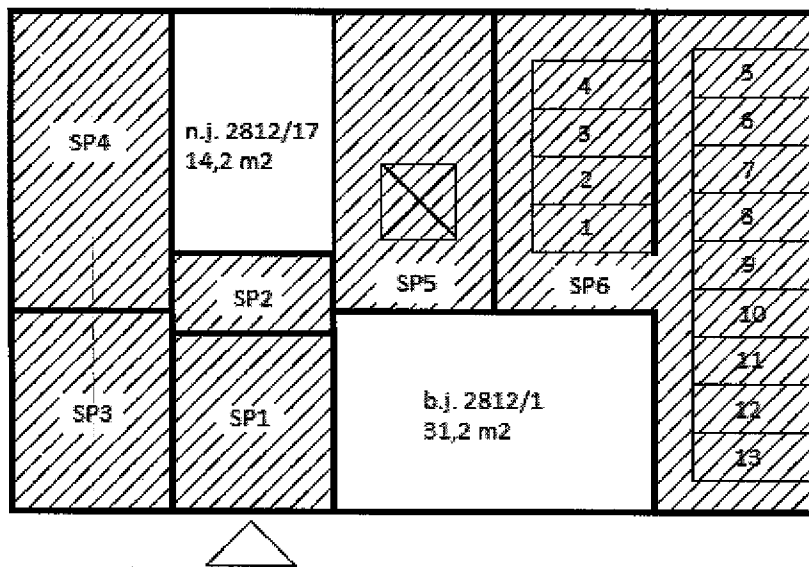

Schéma budovy: Obec Znojmo , Dukelských bojovníků č.p. 2812, k.ú. Znojmo – Louka, část obce Znojmo

1. NP

2. NP

Legenda:

-  -jednotka a místnost k ní patří (příslušenství)
-  -společné prostory
-  -hlavní vchod
-  -výtah

Sklepni kóje náležící k jednotkám:

- 1 sklepní kóje náležící k b.j. 2812/13
- 2 sklepní kóje náležící k b.j. 2812/9
- 3 sklepní kóje náležící k b.j. 2812/5
- 4 sklepní kóje náležící k b.j. 2812/2
- 5 sklepní kóje náležící k b.j. 2812/1
- 6 sklepní kóje náležící k b.j. 2812/3
- 7 sklepní kóje náležící k b.j. 2812/6
- 8 sklepní kóje náležící k b.j. 2812/12
- 9 sklepní kóje náležící k b.j. 2812/8
- 10 sklepní kóje náležící k b.j. 2812/4
- 11 sklepní kóje náležící k b.j. 2812/7
- 12 sklepní kóje náležící k b.j. 2812/10
- 13 sklepní kóje náležící k b.j. 2812/11

Společné prostory:

- SP1 vstupní chodba
- SP2 chodba
- SP3 kočárkárna
- SP4 sušárna
- SP5 schodišťový prostor + výtah
- SP6 místnost sklepních kójí vč. skl.kójí 1-13
- SP7 schodišťový prostor + výtah

Schéma budovy: Obec Znojmo , Dukelských bojovníků č.p. 2812, k.ú. Znojmo – Louka, část obce Znojmo