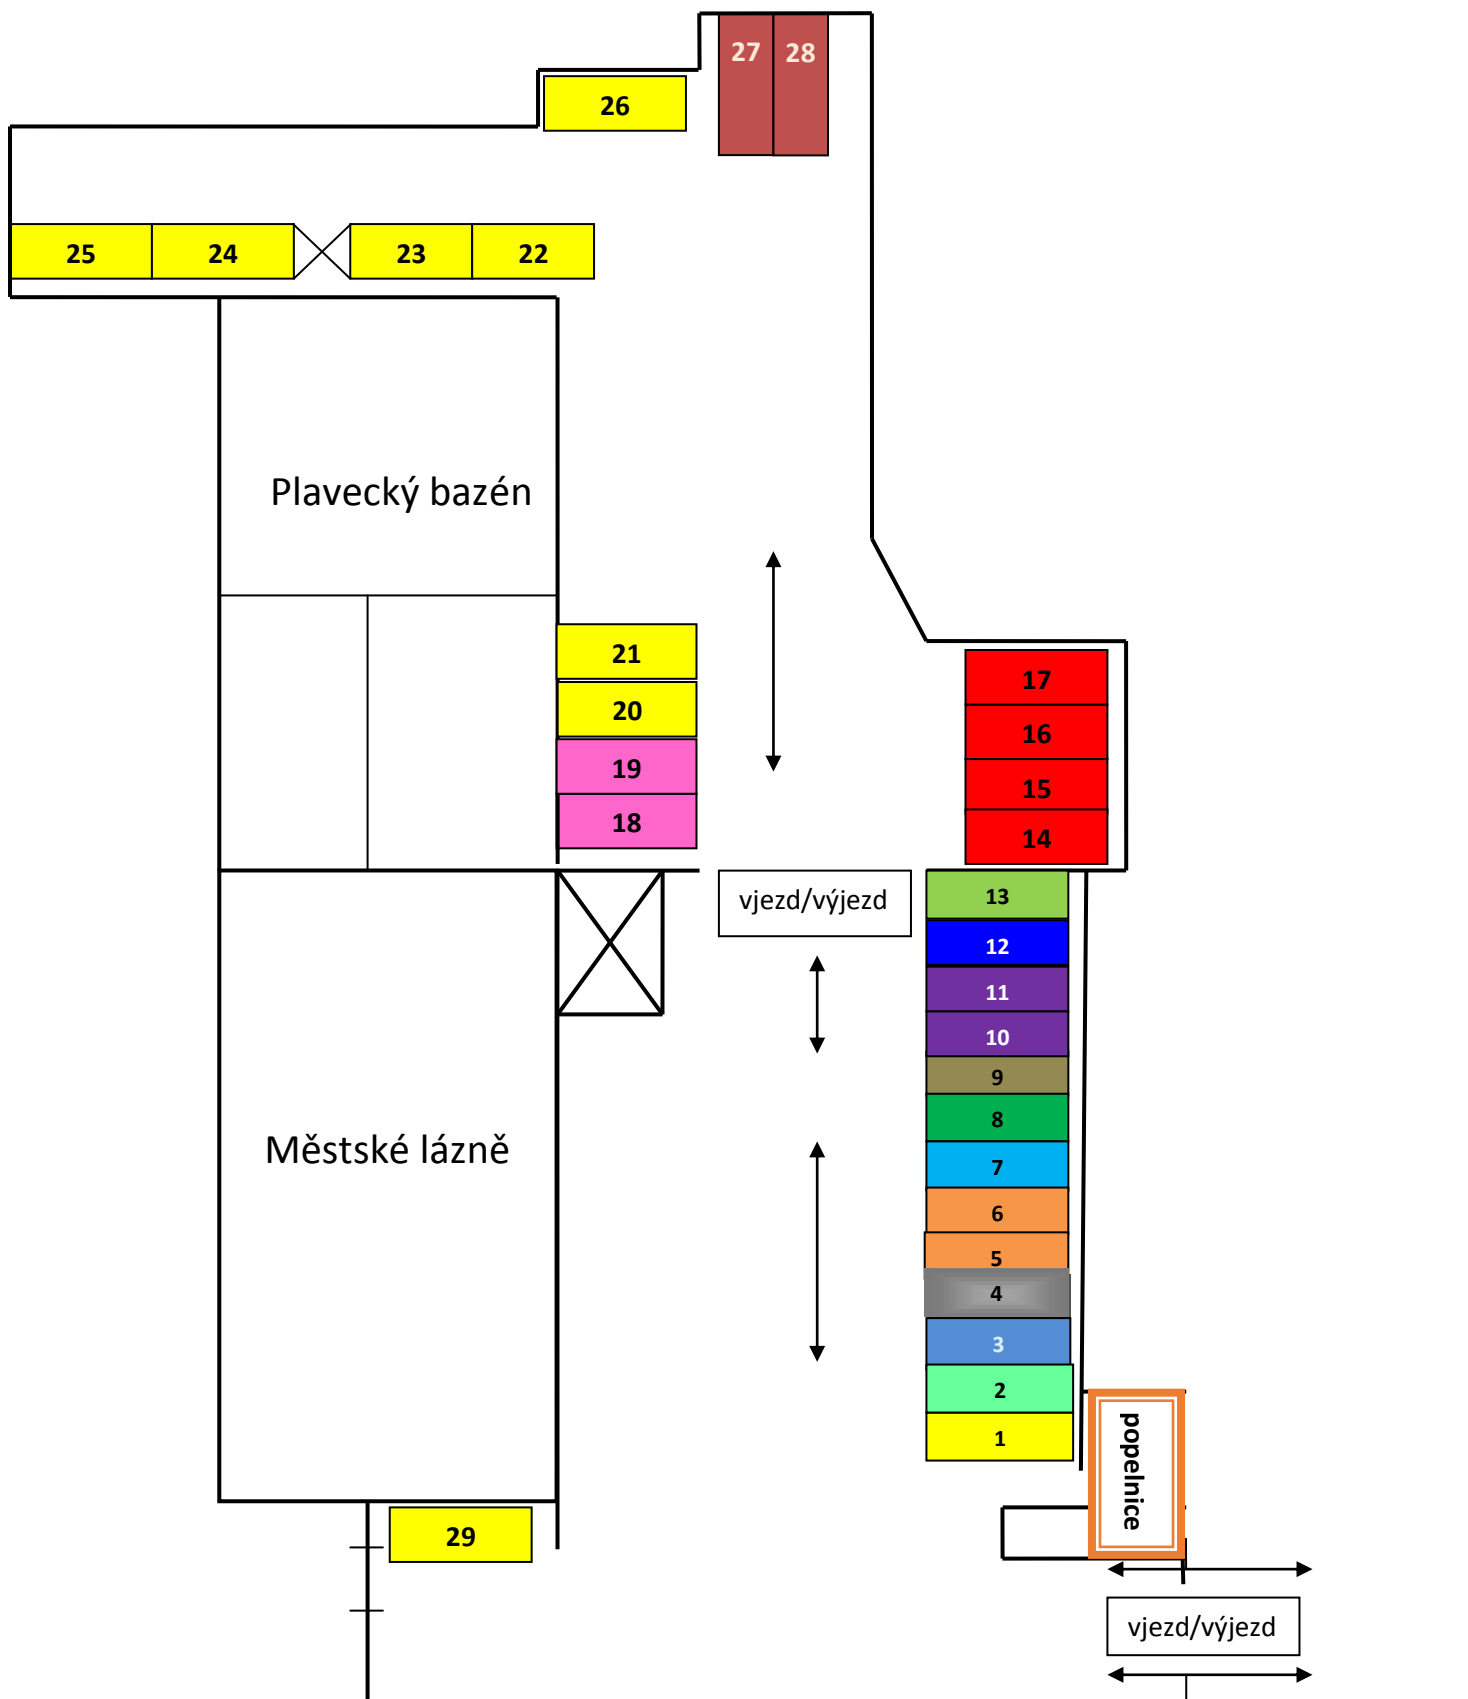

# Plánek – Orientační grafické znázornění parkovacích míst v PA

1,20 – 26, 29 SNHK	2 THAI TOUCH	3 RESTAURACE	4 SPINNING	5, 6 MANIK./PEDIK.	7 KADEŘNICTVÍ	8 KOSMETIKA
9 PKHK	10-11 PS ZÉVA	12 SPORTSTYL	13 FORTUNAE	14–17 UBYTOVNA	18-19 VLNKA, SC ZÉVA	27, 28 BUFET