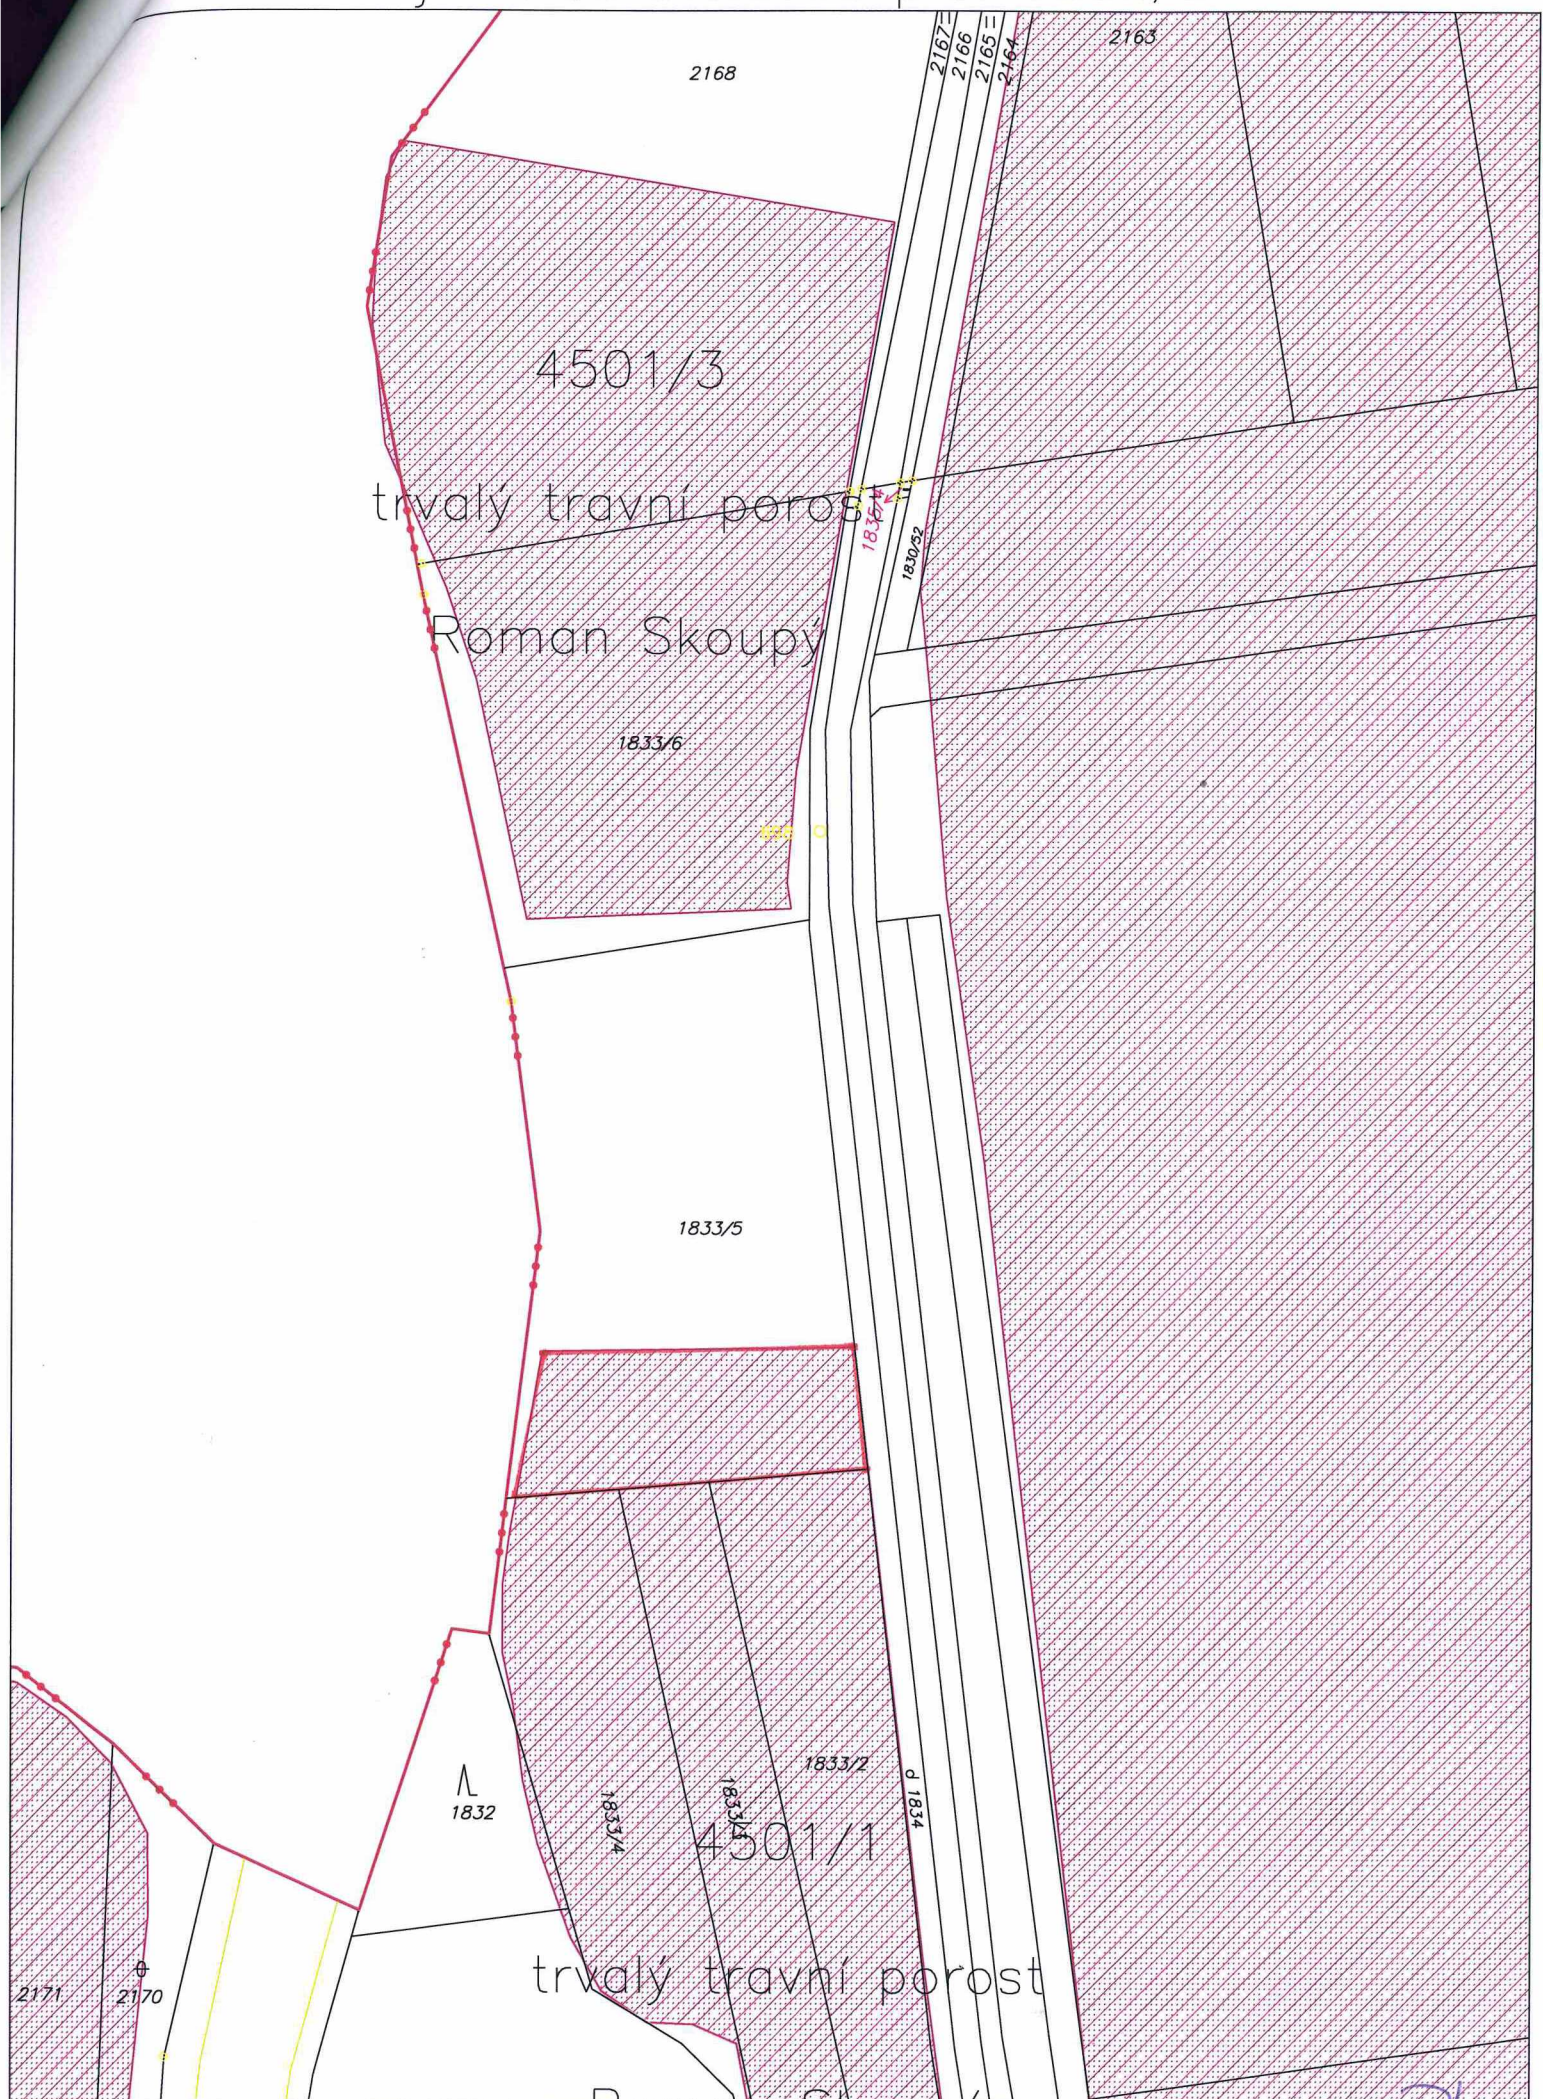

Rájec nad Svitavou p.č. 1833/5

1:1000

*MW*

*DL*