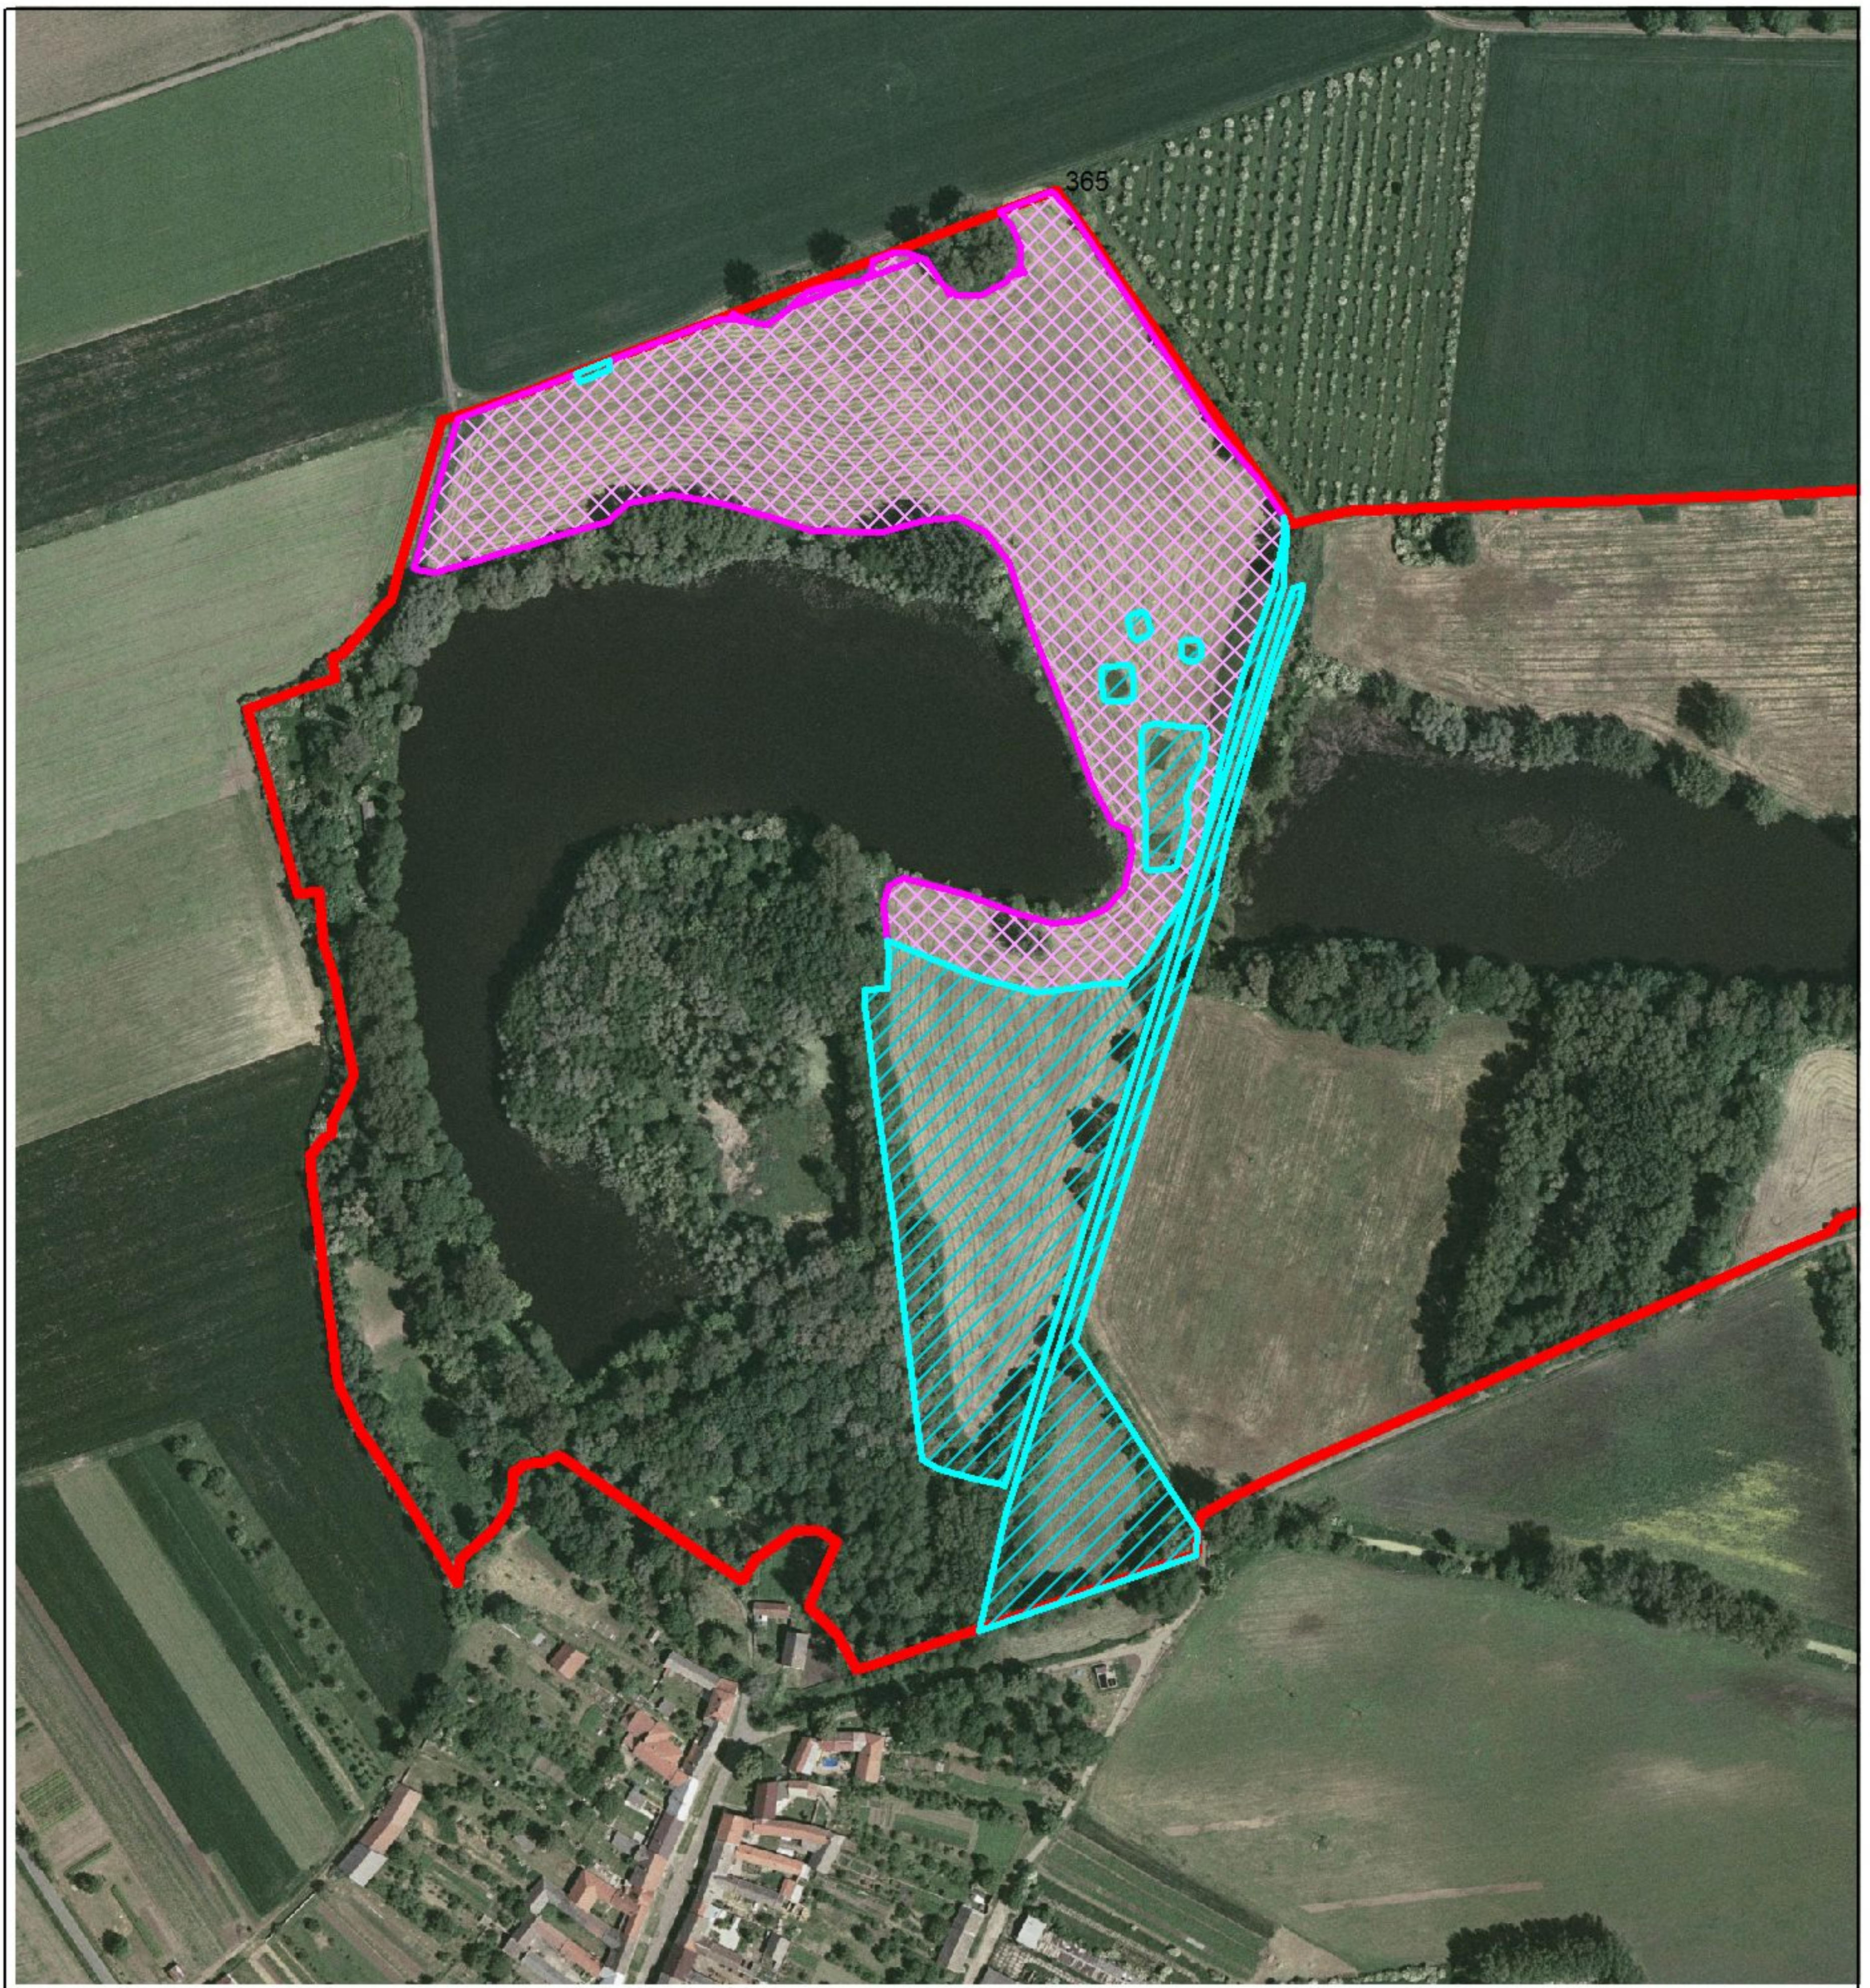

NPP Hrdibořické rybníky - sečení lučních porostů

-  ručně sečené plochy
-  traktorem sečené plochy
-  hranice NPP Hrdibořické rybníky

Měřítko 1 : 5 000