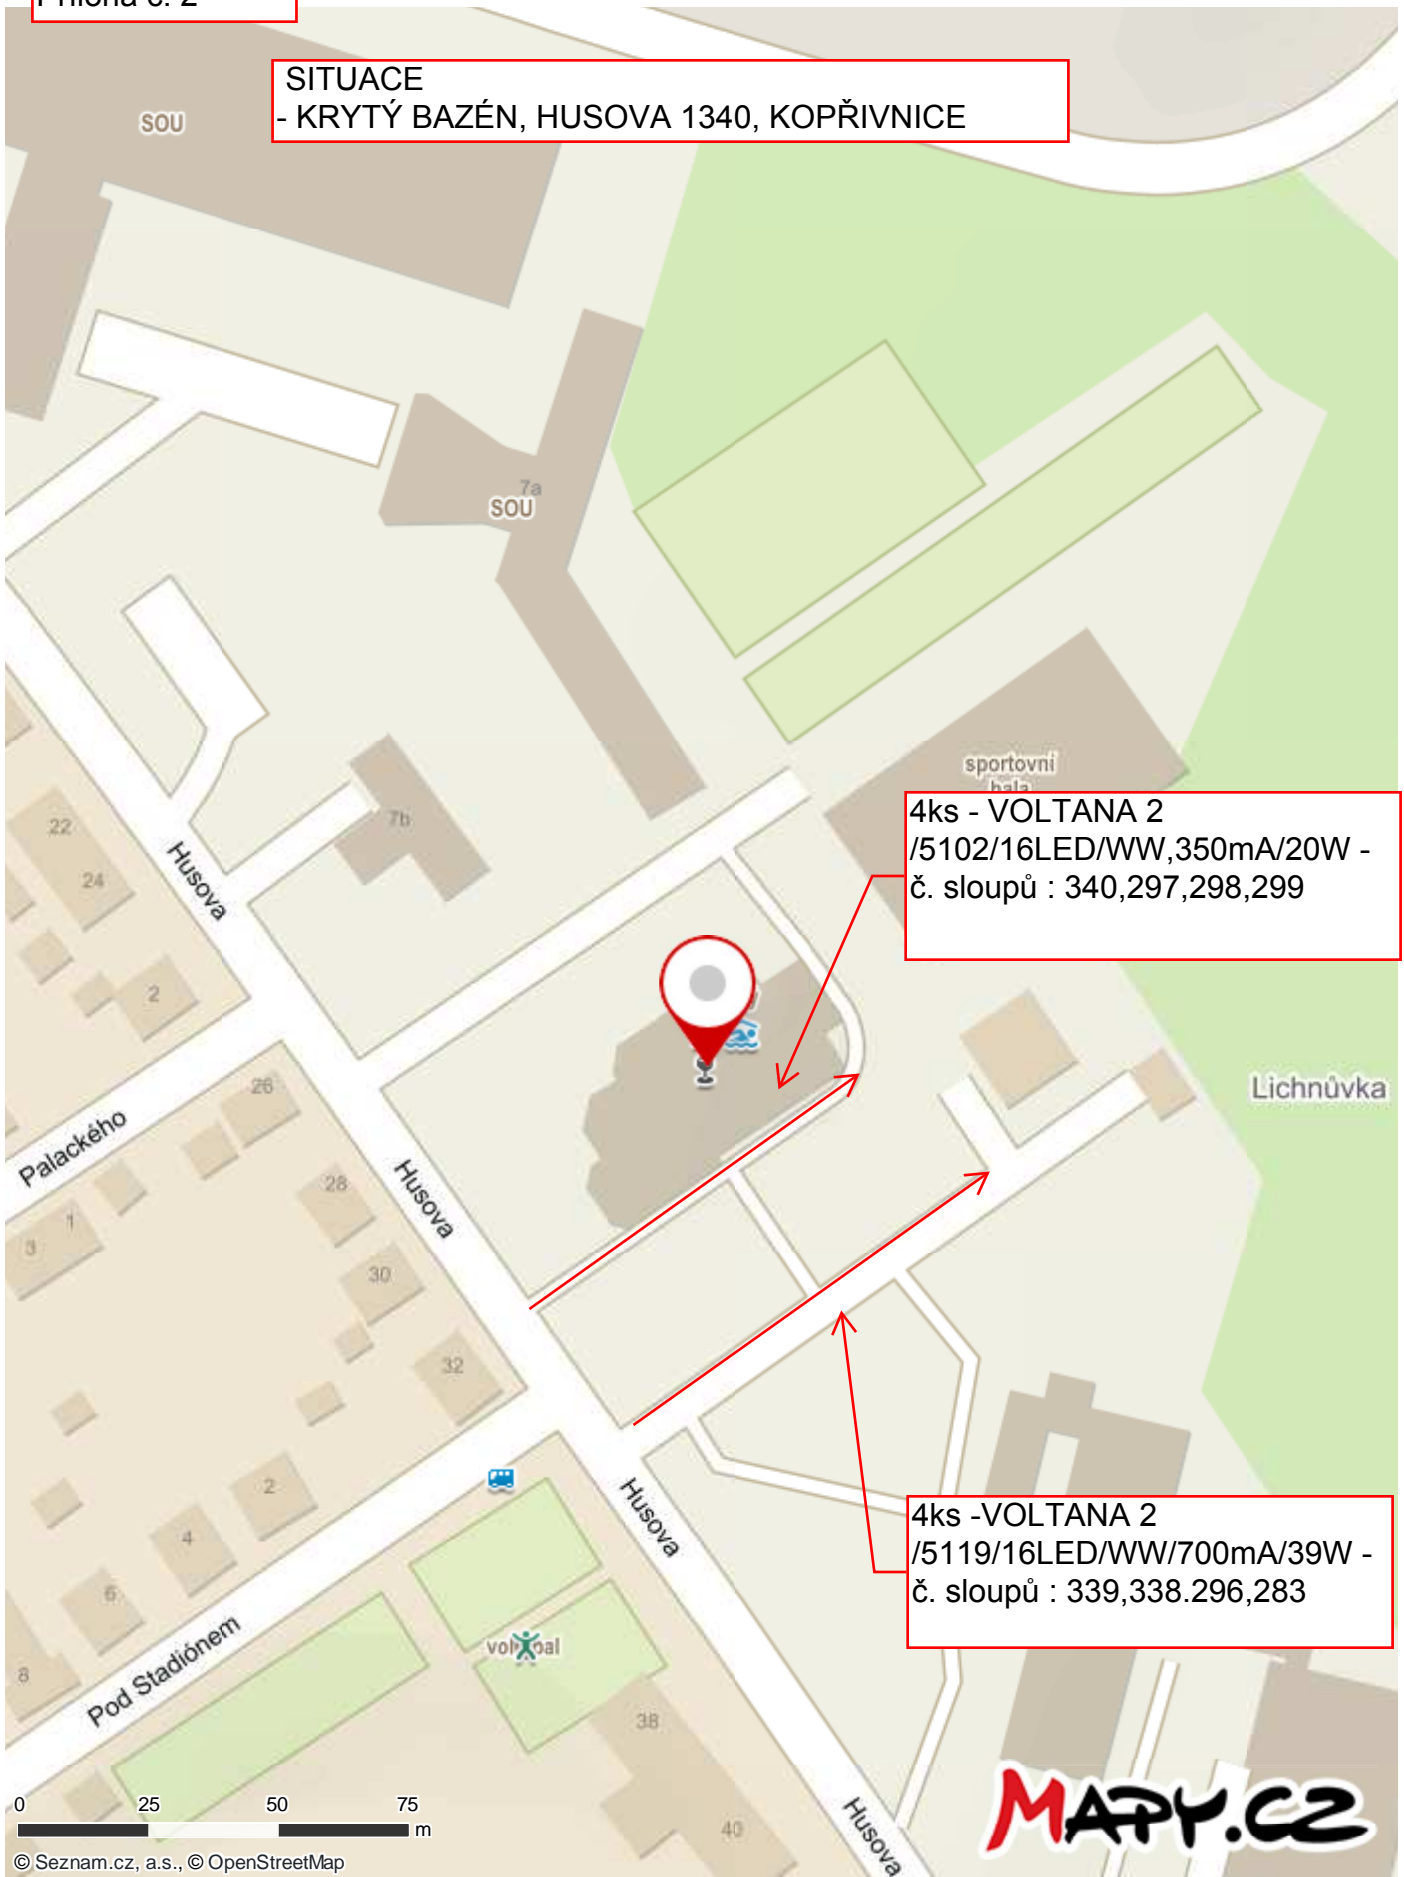

Příloha č. 2

SITUACE
- KRYTÝ BAZÉN, HUSOVA 1340, KOPŘIVNICE

© Seznam.cz, a.s., © OpenStreetMap