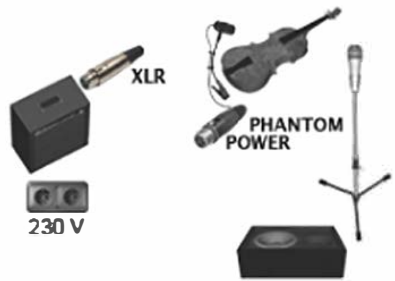

01 BD
02 Sn
03 HH
04 T 1
05 T 2
06 OH
07 Bass XLR
08 Key L DI
09 Key R DI
10 Banjo XLR
11 Gt DI
12 Housle M XLR
13 Housle DPA
14 Tr +48
15 SAX +48
16 V 1
17 V 2
18 V 3
19 V 4
20 V 5
21 V 6

REPERTOÁROVÝ LIST SKUPINY POLETÍME?

Razítko a podpis pořadatele:

AUX - do IN EARU k bubeníkovi

Poletíme?

BÍČÍ - snare zvučit ze stojanu, nepřichytávat mikrofon k bubínku; kopák ani virbl nejejtovat
BASKYTARA - zepředu linkou (XLR female)
KLÁVESY - 2xJACK (výstupy CH1 OUT = Levá, CH2 OUT = Pravá)

BANJO - XLR z preampu
KYTARA - přes DI BOX
HOUSLE - 1. snímač - XLR z KOMBA-pouze do odposlechů
 2. mikrofon(vlastní DPA 4099) - XLR - nutné phantom napájení - hraje do PA

TRUMPETA - vlastní klipový mikrofon, nutné phantom napájení
SAXOFON - vlastní klipový mikrofon, nutné phantom napájení
PŘÍČNÁ FLÉTNA - hraje na zpěvový mikrofon u saxofonu