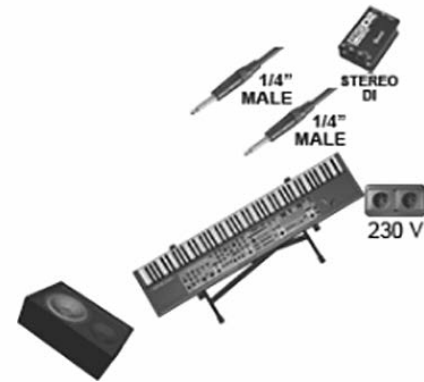

01 BD
02 Sn
03 HH
04 T 1
05 T 2
06 OH
07 Bass XLR
08 Key L DI
09 Key R DI
10 Banjo XLR
11 Gt DI
12 Housle M XLR
13 Housle DPA
14 Tr +48
15 SAX +48
16 V 1
17 V 2
18 V 3
19 V 4
20 V 5
21 V 6

REPERTOÁROVÝ LIST SKUPINY POLETÍME?

Razítko a podpis pořadatele:

AUX - do IN EARU k bubeníkovi

Poletíme?

BÍČÍ - snare zvučit ze stojanu, nepřichytávat mikrofon k bubínku; kopák ani virbl nejejtovat
BASKYTARA - zepředu linkou (XLR female)
KLÁVESY - 2xJACK (výstupy CH1 OUT = Levá, CH2 OUT = Pravá)

BANJO - XLR z preampu
KYTARA - přes DI BOX
HOUSLE - 1. snímač - XLR z KOMBA-pouze do odposlechů
 2. mikrofon(vlastní DPA 4099) - XLR - nutné phantom napájení - hraje do PA

TRUMPETA - vlastní klipový mikrofon, nutné phantom napájení
SAXOFON - vlastní klipový mikrofon, nutné phantom napájení
PŘÍČNÁ FLÉTNA - hraje na zpěvový mikrofon u saxofonu