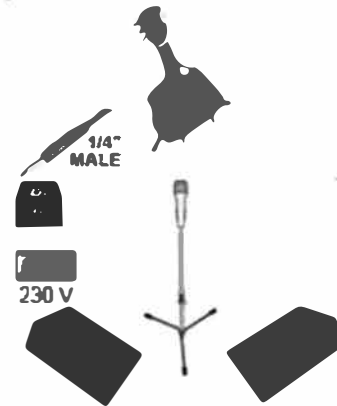

01 BD
02 Sn
03 HH
04 T 1
05 T 2
06 OH
07 Bass XLR
08 Key L DI
09 Key R DI
10 Banjo XLR
11 Gt DI
12 Housle M XLR
13 Housle DPA
14 Tr +48
15 SAX +48
16 V 1
17 V 2
18 V 3
19 V 4
20 V 5
21 V 6

REPERTOÁROVÝ LIST SKUPINY POLETÍME?

Razítko a podpis pořadatele:

AUX - do IN EARU k bubeníkovi

Poletíme?

BÍČÍ - snare zvučit ze stojanu, nepřichytávat mikrofon k bubínku; kopák ani virbl nejejtovat
BASKYTARA - zepředu linkou (XLR female)
KLÁVESY - 2xJACK (výstupy CH1 OUT = Levá, CH2 OUT = Pravá)

BANJO - XLR z preampu
KYTARA - přes DI BOX
HOUSLE - 1. snímač - XLR z KOMBA-pouze do odposlechů
 2. mikrofon(vlastní DPA 4099) - XLR - nutné phantom napájení - hraje do PA

TRUMPETA - vlastní klipový mikrofon, nutné phantom napájení
SAXOFON - vlastní klipový mikrofon, nutné phantom napájení
PŘÍČNÁ FLÉTNA - hraje na zpěvový mikrofon u saxofonu