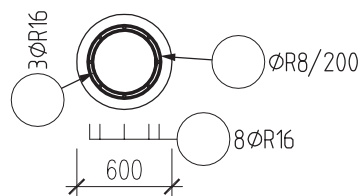

ARMOKOŠ - PILOTA - Ø 600 mm

VZOROVÉ VYZTUŽENÍ PILOTY

DLE DÉLKY PILOTY NUTNO UPRAVIT POČET STANIČNÍCH KROUŽKŮ A DISTANČNÍKŮ

POHLED:

2 ØR16
- DÉLKA POLOŽKY DLE DÉLKY PILOT VIZ TABULKA PILOT
- VÝZTUŽ DÉLKY 3/4 DÉLKY PILOTY MIN. VŠAK 3M

ØR8/200
- DÉLKA POLOŽKY DLE DÉLKY PILOT VIZ TABULKA PILOT
- VÝZTUŽ DÉLKY 3/4 DÉLKY PILOTY MIN. VŠAK 3M

PŮDORYS:
M 1:50

3 ØR16
STANIČNÍ KROUŽEK

ØR8
OVINUTÍ

ARMOKOŠ - PILOTA

VZOROVÉ VYZTUŽENÍ PILOTY

DETAIL A

OBECNÝ DETAIL ZÁVĚSNÝ HÁK
M 1:25