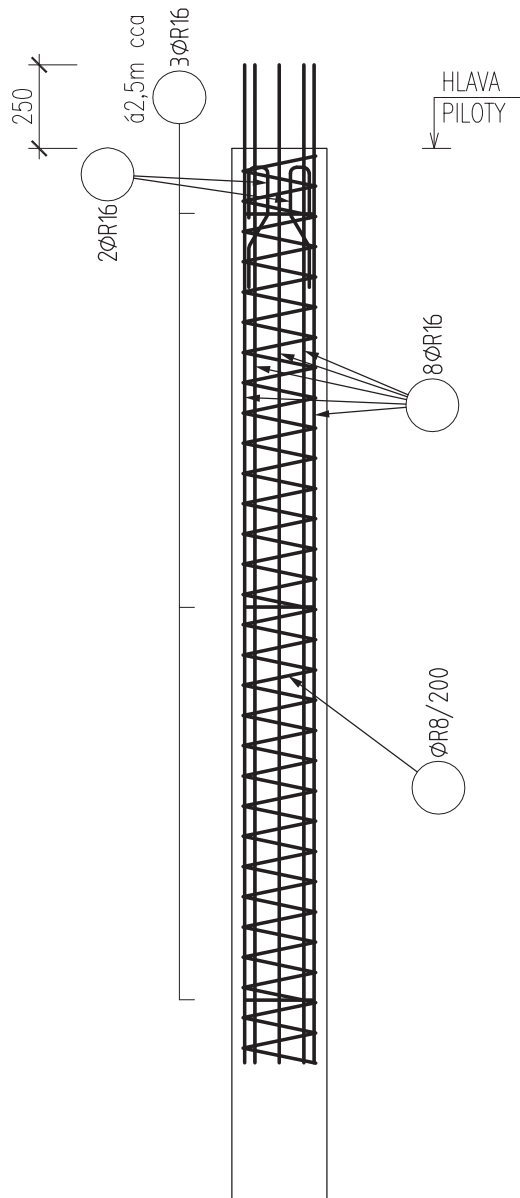

ARMOKOŠ - PILOTA - Ø 600 mm

VZOROVÉ VYZTUŽENÍ PILOTY

DLE DÉLKY PILOTY NUTNO UPRAVIT POČET STANIČNÍCH KROUŽKŮ A DISTANČNÍKŮ

POHLED:

2 ØR16
- DÉLKA POLOŽKY DLE DÉLKY PILOT VIZ TABULKA PILOT
- VÝZTUŽ DÉLKY 3/4 DÉLKY PILOTY MIN. VŠAK 3M

ØR8/200
- DÉLKA POLOŽKY DLE DÉLKY PILOT VIZ TABULKA PILOT
- VÝZTUŽ DÉLKY 3/4 DÉLKY PILOTY MIN. VŠAK 3M

PŮDORYS:
M 1:50

3 ØR16
STANIČNÍ KROUŽEK

ØR8
OVINUTÍ

ARMOKOŠ - PILOTA

VZOROVÉ VYZTUŽENÍ PILOTY

DETAIL A

OBECNÝ DETAIL ZÁVĚSNÝ HÁK
M 1:25