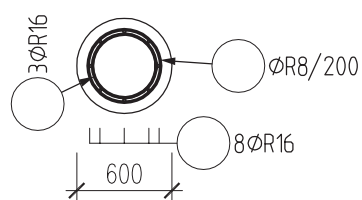

ARMOKOŠ - PILOTA - Ø 600 mm

VZOROVÉ VYZTUŽENÍ PILOTY

DLE DÉLKY PILOTY NUTNO UPRAVIT POČET STANIČNÍCH KROUŽKŮ A DISTANČNÍKŮ

POHLED:

○ 8ØR16
 - DÉLKA POLOŽKY DLE DÉLKY PILOT VIZ TABULKA PILOT
 - VÝZTUŽ DÉLKY 3/4 DÉLKY PILOTY MIN. VŠAK 3M

○ ØR8/200
 - DÉLKA POLOŽKY DLE DÉLKY PILOT VIZ TABULKA PILOT
 - VÝZTUŽ DÉLKY 3/4 DÉLKY PILOTY MIN. VŠAK 3M

PŮDORYS:
 M 1:50

○ 3ØR16
 STANIČNÍ KROUŽEK

○ ØR8
 OVINUTÍ

ARMOKOŠ - PILOTA

VZOROVÉ VYZTUŽENÍ PILOTY