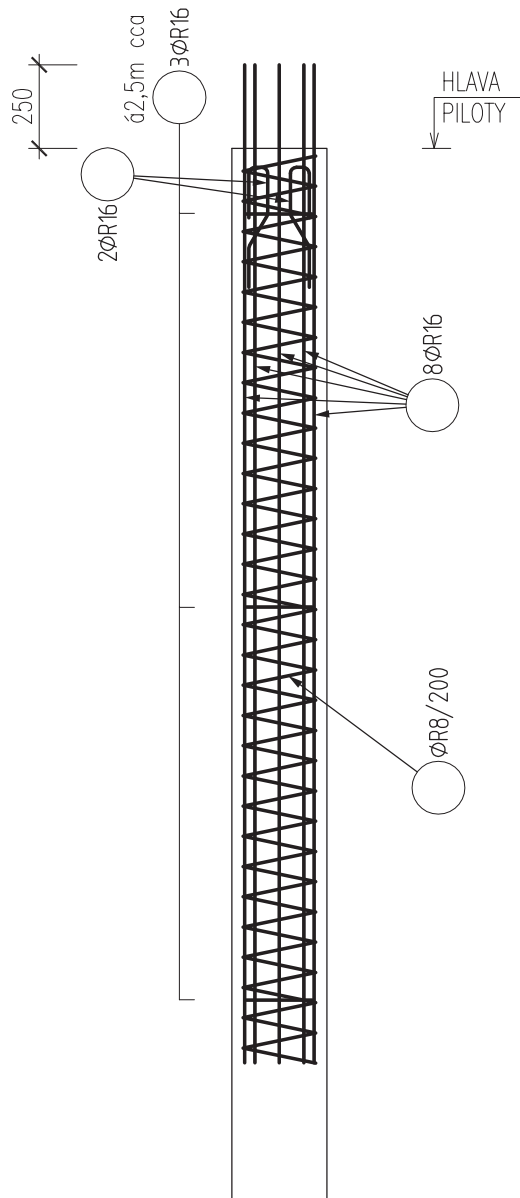

ARMOKOŠ - PILOTA - Ø 600 mm

VZOROVÉ VYZTUŽENÍ PILOTY

DLE DÉLKY PILOTY NUTNO UPRAVIT POČET STANIČNÍCH KROUŽKŮ A DISTANČNÍKŮ

POHLED:

○ 8ØR16
 - DÉLKA POLOŽKY DLE DÉLKY PILOT VIZ TABULKA PILOT
 - VÝZTUŽ DÉLKY 3/4 DÉLKY PILOTY MIN. VŠAK 3M

○ ØR8/200
 - DÉLKA POLOŽKY DLE DÉLKY PILOT VIZ TABULKA PILOT
 - VÝZTUŽ DÉLKY 3/4 DÉLKY PILOTY MIN. VŠAK 3M

PŮDORYS:
 M 1:50

○ 3ØR16
 STANIČNÍ KROUŽEK

○ ØR8
 OVINUTÍ

ARMOKOŠ - PILOTA

VZOROVÉ VYZTUŽENÍ PILOTY

DETAIL A

OBECNÝ DETAIL ZÁVĚSNÝ HÁK
M 1:25