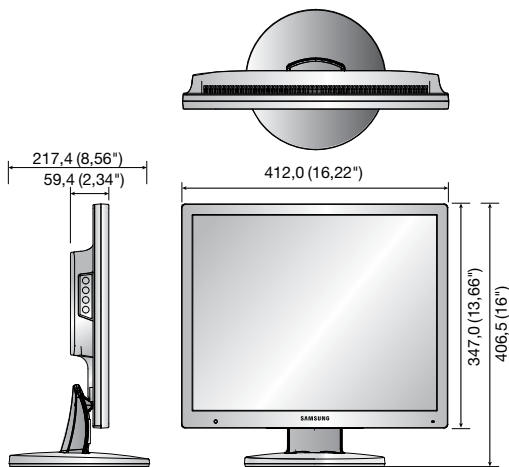

Pol. č.1: 19" barevný LCD monitor pro CCTV (Samsung SMT-1935)

SMT-1935

19" LED monitor

Hlavní parametry

- Podpora rozlišení až 1 280 x 1 024
- Vysoký kontrastní poměr 1000 : 1
- Rychlá odezva 5 ms
- Videovstup: HDMI, VGA, kompozitní

Rozměry

Jednotka: mm (palce)

SMT-1935

ZOBRAZENÍ	
Typ	IR dioda
Velikost obrazovky	19"
Max. rozlišení	600 TV řádků
Jas	250 cd/m ²
Kontrastní poměr	1000 : 1
Poměr stran	4 : 3
Úhel záběru (H/V)	170° / 160°
Počet barev	16,7 milionu
Odezva	5 ms
Videosystém	NTSC / PAL
Životnost	30 000 hodin
Typ filtru	3D hřebenový filtr

ROZHRANÍ		
Video	Konektor	Typ BNC (2 vstup / 2 výstup)
	Konektor	1 analogový RGB 15pinový D-sub
	Vstupní signál	0,7 Vpp ± 5 %
RGB / DVI	Dostupný formát	720 x 400 při 70 Hz
		640 x 480 při 60 Hz/72 Hz/75 Hz (VGA)
		800 x 600 při 56 Hz/60 Hz/72 Hz/75 Hz (SVGA)
		1 024 x 768 při 60 Hz/70 Hz/75 Hz (XGA)
		1 152 x 864 při 75 Hz
		1 280 x 720 při 60 Hz
		1 280 x 960 při 60 Hz
HDMI	Konektor	1 vstup HDMI (konektor typu A)
	Dostupný formát	640 x 480 p při 60 Hz, 720 x 480 i při 60 Hz
		720 x 480 p při 60 Hz, 720 x 576 i při 50 Hz
720 x 576 p při 50 Hz, 1 280 x 720 p při 50 Hz/60 Hz		
Zvuk	Konektor	2 typ RCA (2 stereovstupy)
	Výstupní signál	Reproduktory: 2 x 1 W
Podpora aplikací	Dálkový ovladač	

OBEČNÉ ÚDAJE		
Elektrické vlastnosti	Vstupní napětí	100 ~ 240 V AC (± 10 %) (50/60 Hz)
	Příkon	Max. 22 W
Prostředí	Provozní teplota	0 ~ +40 °C (+32 °F ~ +104 °F)
	Provozní vlhkost	20 % ~ 90 % (nesrážlivá)
Mechanické vlastnosti	Rozměry s podstavcem (Š x V x H)	412,0 x 406,5 x 217,4 mm (16,22" x 16" x 8,56")
	Rozměry bez podstavce (Š x V x H)	412,0 x 347,0 x 59,4 mm (16,22" x 13,66" x 2,34")
	Hmotnost	4,8 kg (10,58 lb)
	Sklo s ochranou před LED	Ano
	Barva skříně	Černá
	Držáky na stěnu	Volitelné
Rozhraní VESA	100 x 100 mm (3,94" x 3,94")	