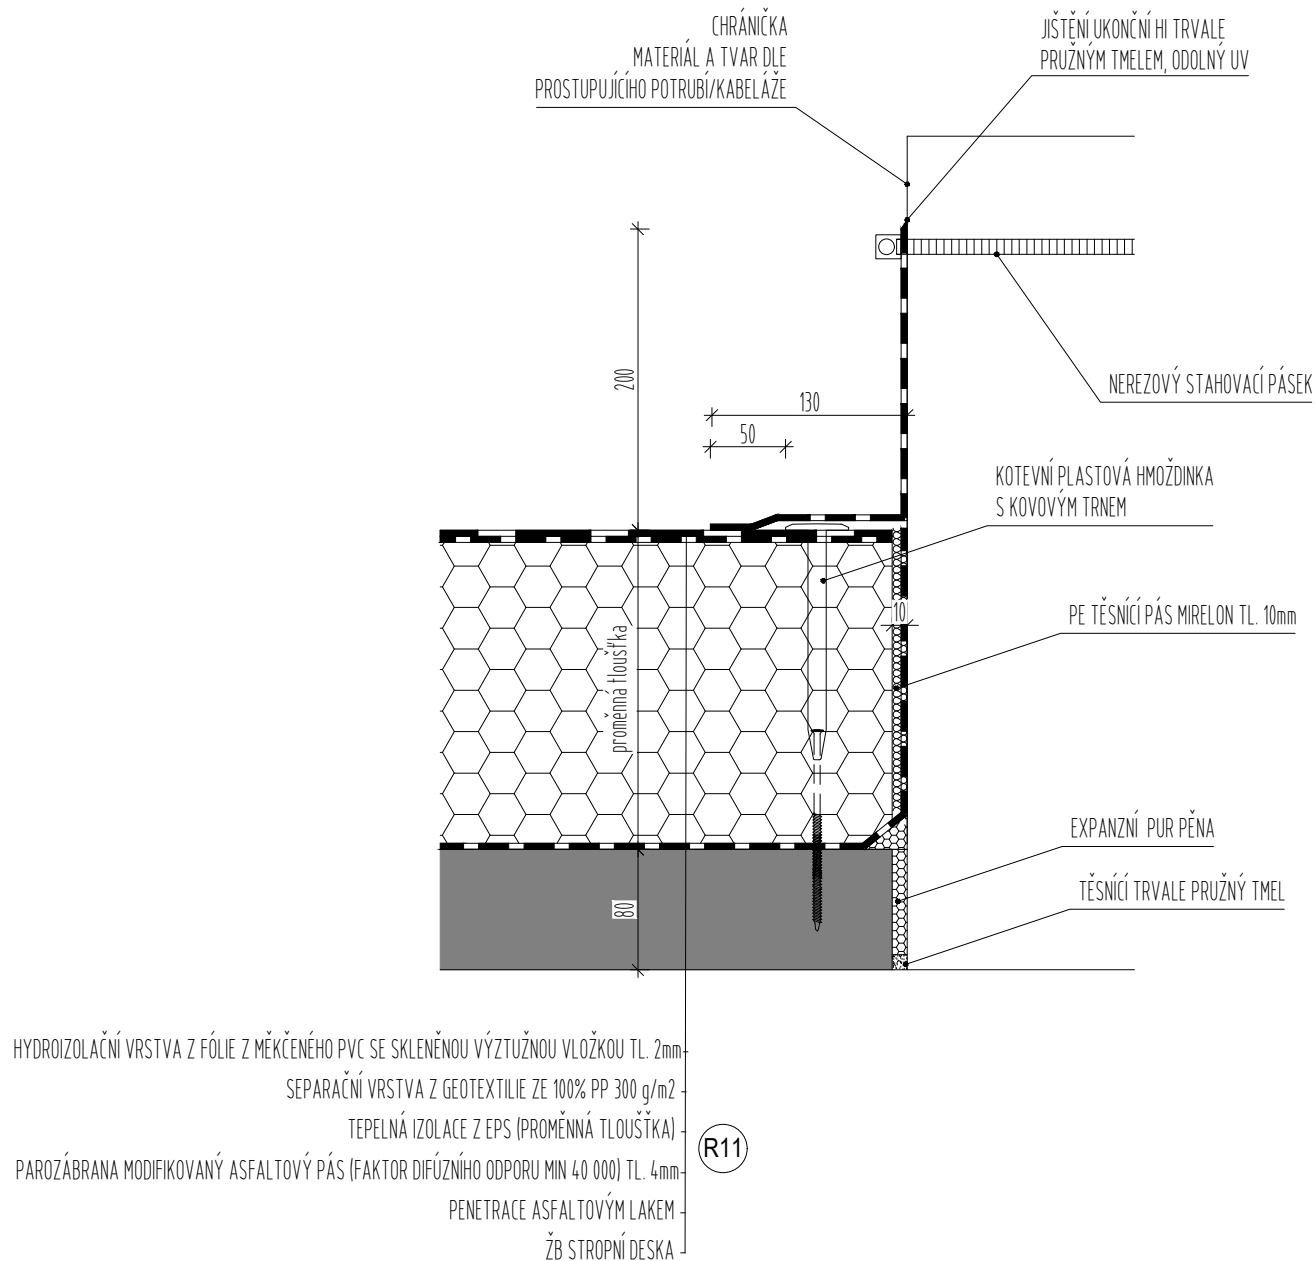

KNIHA DETAILŮ

TYPICKÝ PROSTUP STŘECHOU - ŘEZ

MĚŘÍTKO: 1 : 5

ČÍSLO DETAILU: 003