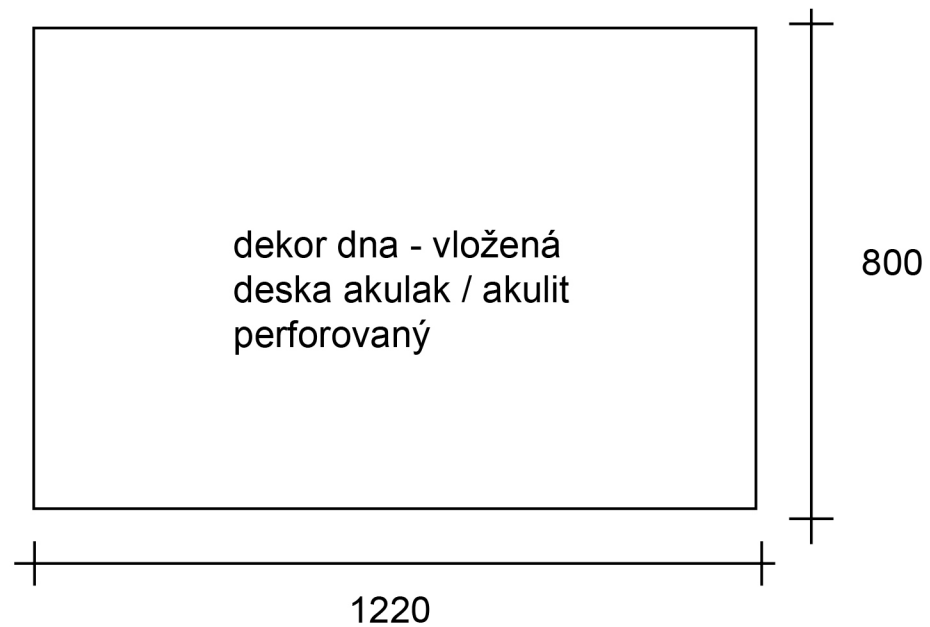

Boudník - vitrína - konstrukce