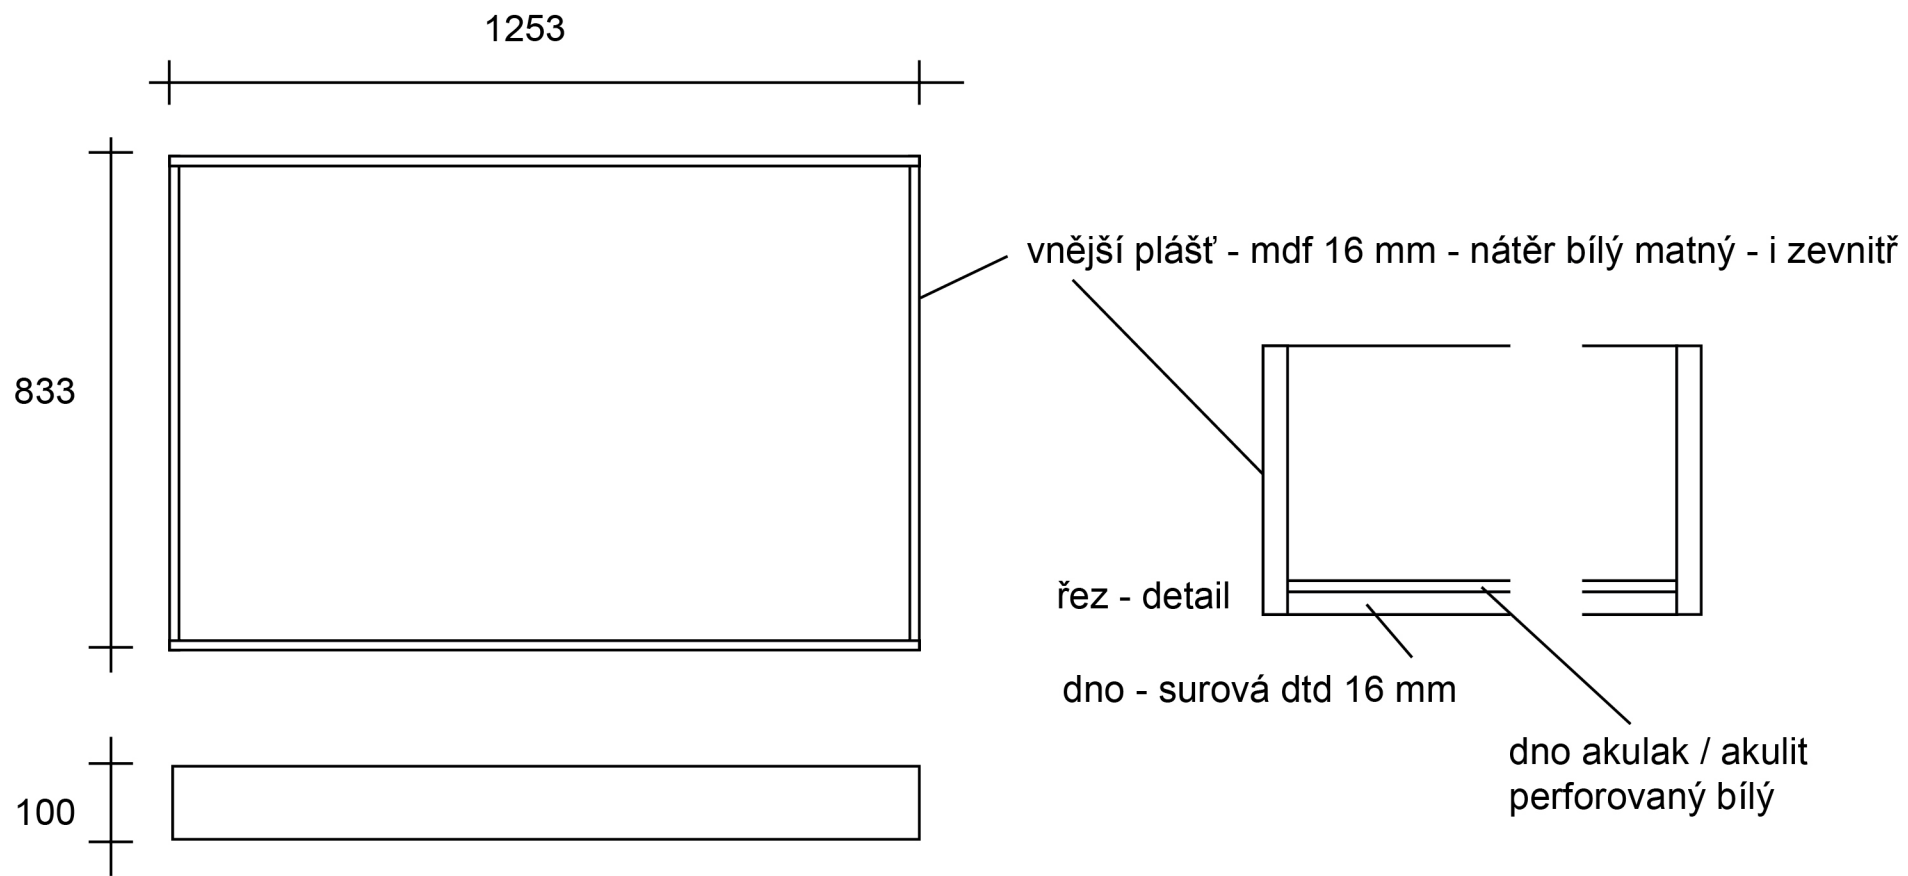

Boudník - vitrína - 15 ks