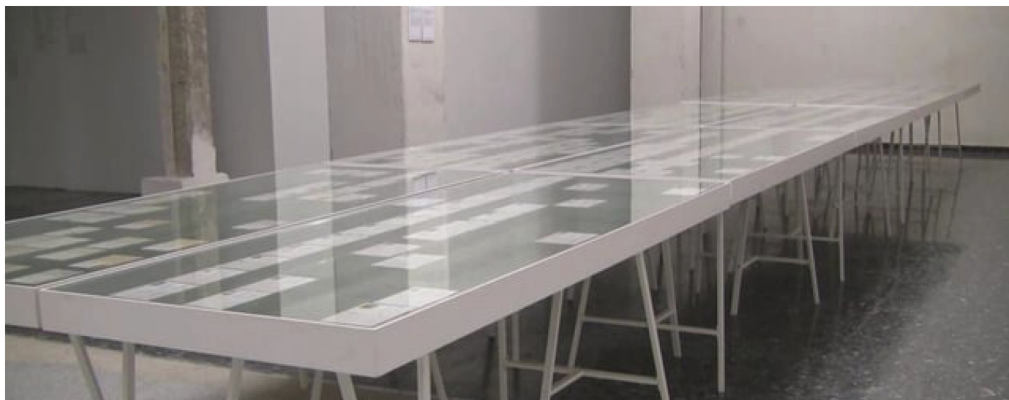

Boudník - vitríny

15 ks bílých

5 ks černých

Boudník - vitrína - konstrukce boxu

podnoží IKEA LERBERG - bílá
200 Kč / ks - 30 kusů

podnoží IKEA LERBERG - šedá
200 Kč / ks - 10 kusů

reference

dno - povrch - akulit / akulak
formát desky 2750 x 1220

Boudník - vitrína - konstrukce boxu

čiré sklo tl. 4 mm, zabroušené hrany

mdf / dtd / akulit / akulak
vytmelený
vybroušený
matný bílý

Boudník - vitrína - konstrukce boxu

sklo volně položeno na korpus vitríny - fixováno z vnější strany kovovým vinglem