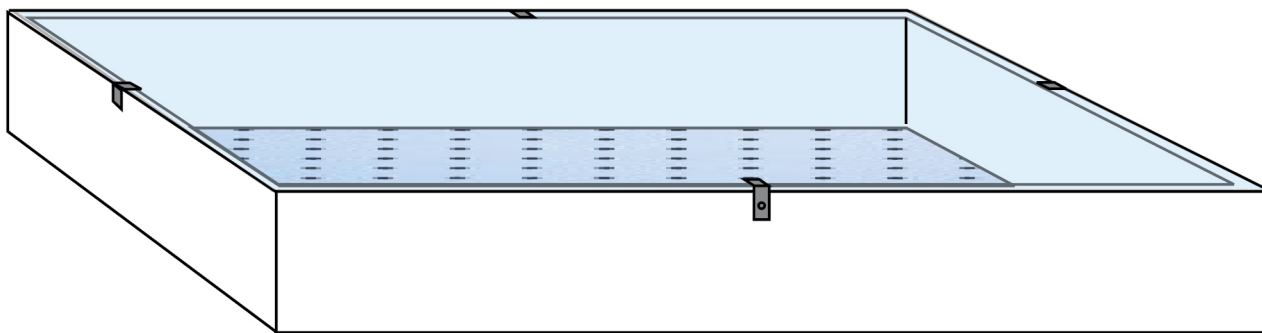

Boudník - vitrína - konstrukce boxu

čiré sklo tl. 4 mm, zabroušené hrany

mdf / dtd / akulit / akulak
vytmelený
vybroušený
matný bílý

Boudník - vitrína - konstrukce boxu

sklo volně položeno na korpus vitríny - fixováno z vnější strany kovovým vinglem