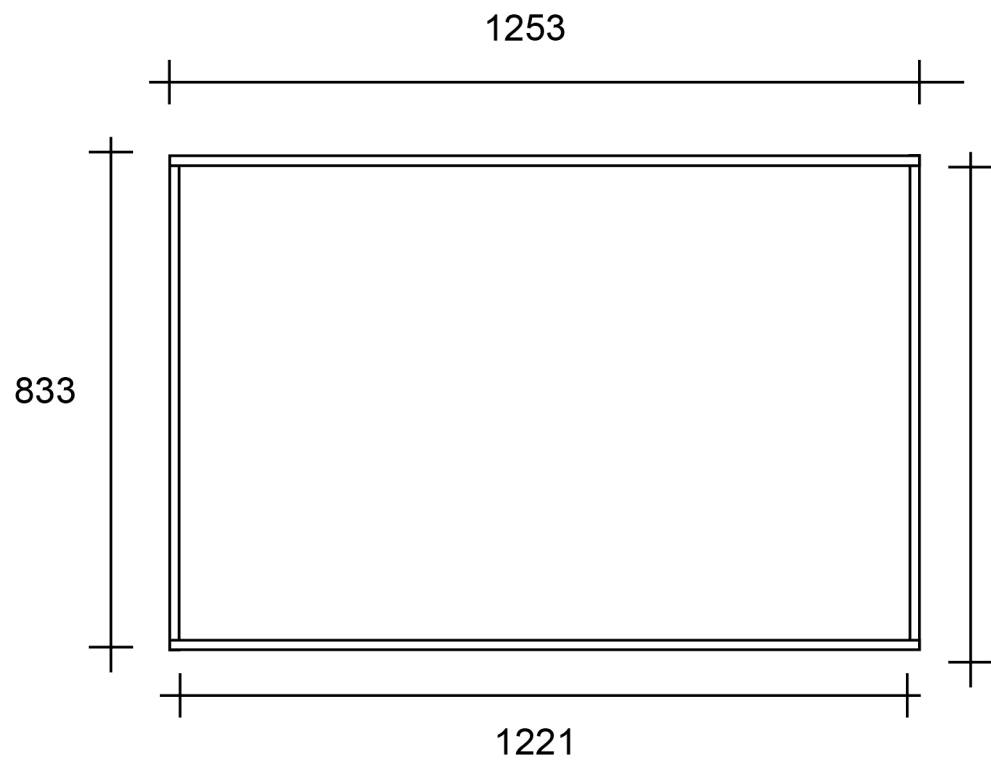

Boudník - vitrína - konstrukce