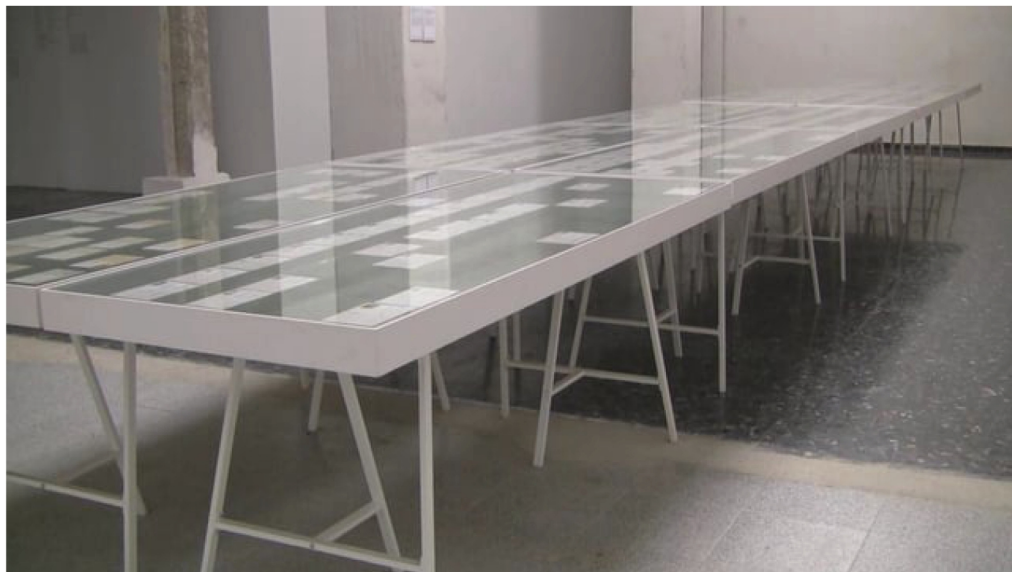

Boudník - vitríny

15 ks bílých

5 ks černých

Boudník - vitrína - konstrukce boxu

podnoží IKEA LERBERG - bílá
200 Kč / ks - 30 kusů

podnoží IKEA LERBERG - šedá
200 Kč / ks - 10 kusů

reference

dno - povrch - akulit / akulak
formát desky 2750 x 1220

Boudník - vitrína - konstrukce boxu

čiré sklo tl. 4 mm, zabroušené hrany

mdf / dtd / akulit / akulak
vytmelený
vybroušený
matný bílý

Boudník - vitrína - konstrukce boxu

sklo volně položeno na korpus vitríny - fixováno z vnější strany kovovým vinglem