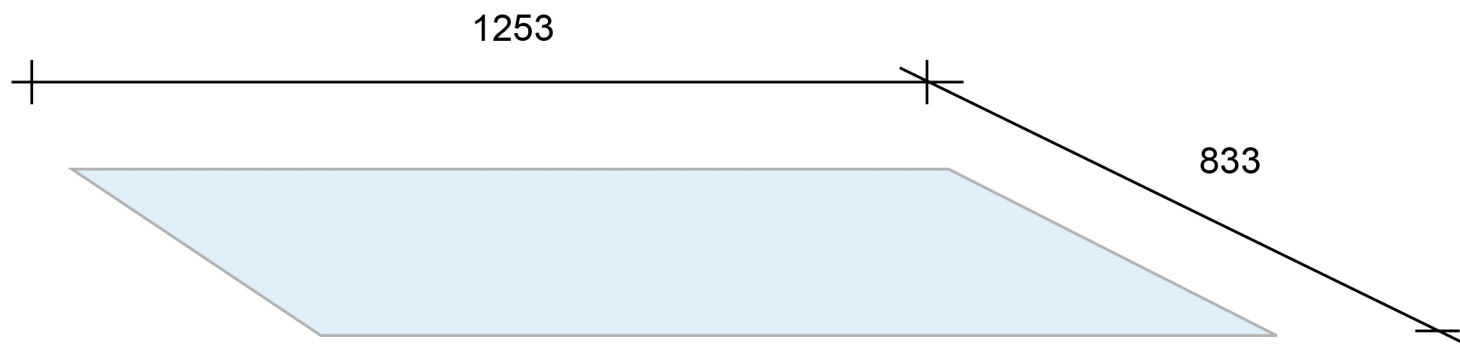

Boudník - vitríny

15 ks bílých

5 ks černých

Boudník - vitrína - konstrukce boxu

podnoží IKEA LERBERG - bílá
200 Kč / ks - 30 kusů

podnoží IKEA LERBERG - šedá
200 Kč / ks - 10 kusů

reference

dno - povrch - akulit / akulak
formát desky 2750 x 1220

Boudník - vitrína - konstrukce boxu

čiré sklo tl. 4 mm, zabroušené hrany

mdf / dtd / akulit / akulak
vytmelený
vybroušený
matný bílý

Boudník - vitrína - konstrukce boxu

sklo volně položeno na korpus vitríny - fixováno z vnější strany kovovým vinglem