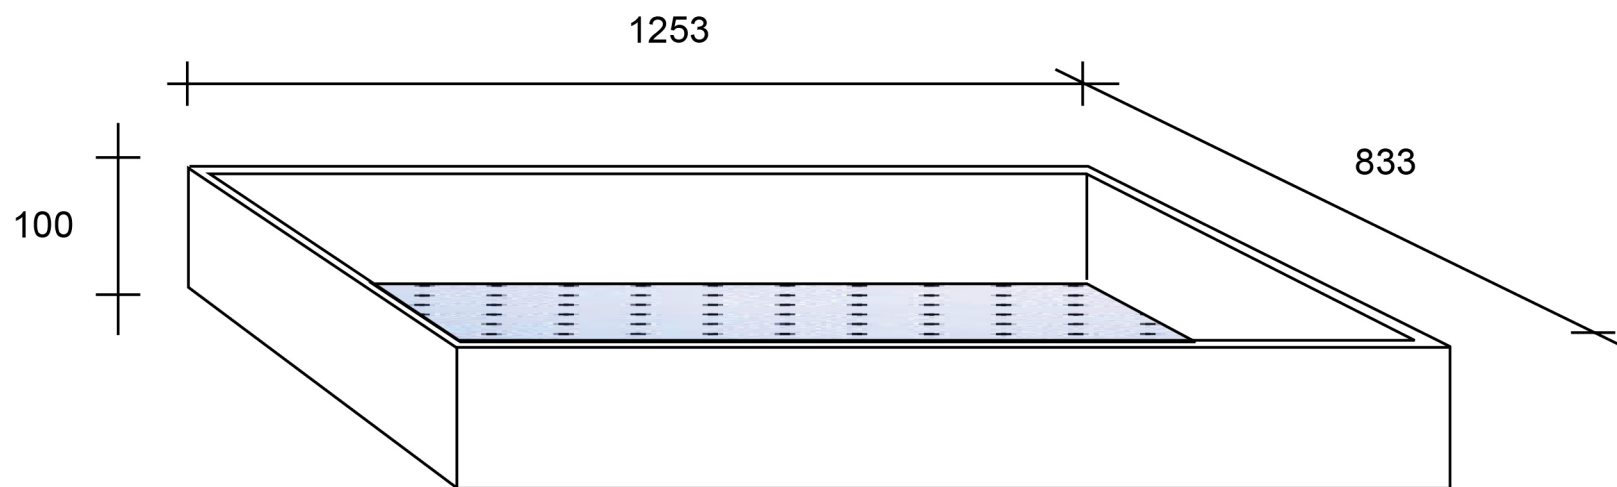

Boudník - vitríny

15 ks bílých

5 ks černých

Boudník - vitrína - konstrukce boxu

podnoží IKEA LERBERG - bílá
200 Kč / ks - 30 kusů

podnoží IKEA LERBERG - šedá
200 Kč / ks - 10 kusů

reference

dno - povrch - akulit / akulak
formát desky 2750 x 1220

Boudník - vitrína - konstrukce boxu

čiré sklo tl. 4 mm, zabroušené hrany

mdf / dtd / akulit / akulak
vytmelený
vybroušený
matný bílý

Boudník - vitrína - konstrukce boxu

sklo volně položeno na korpus vitríny - fixováno z vnější strany kovovým vinglem