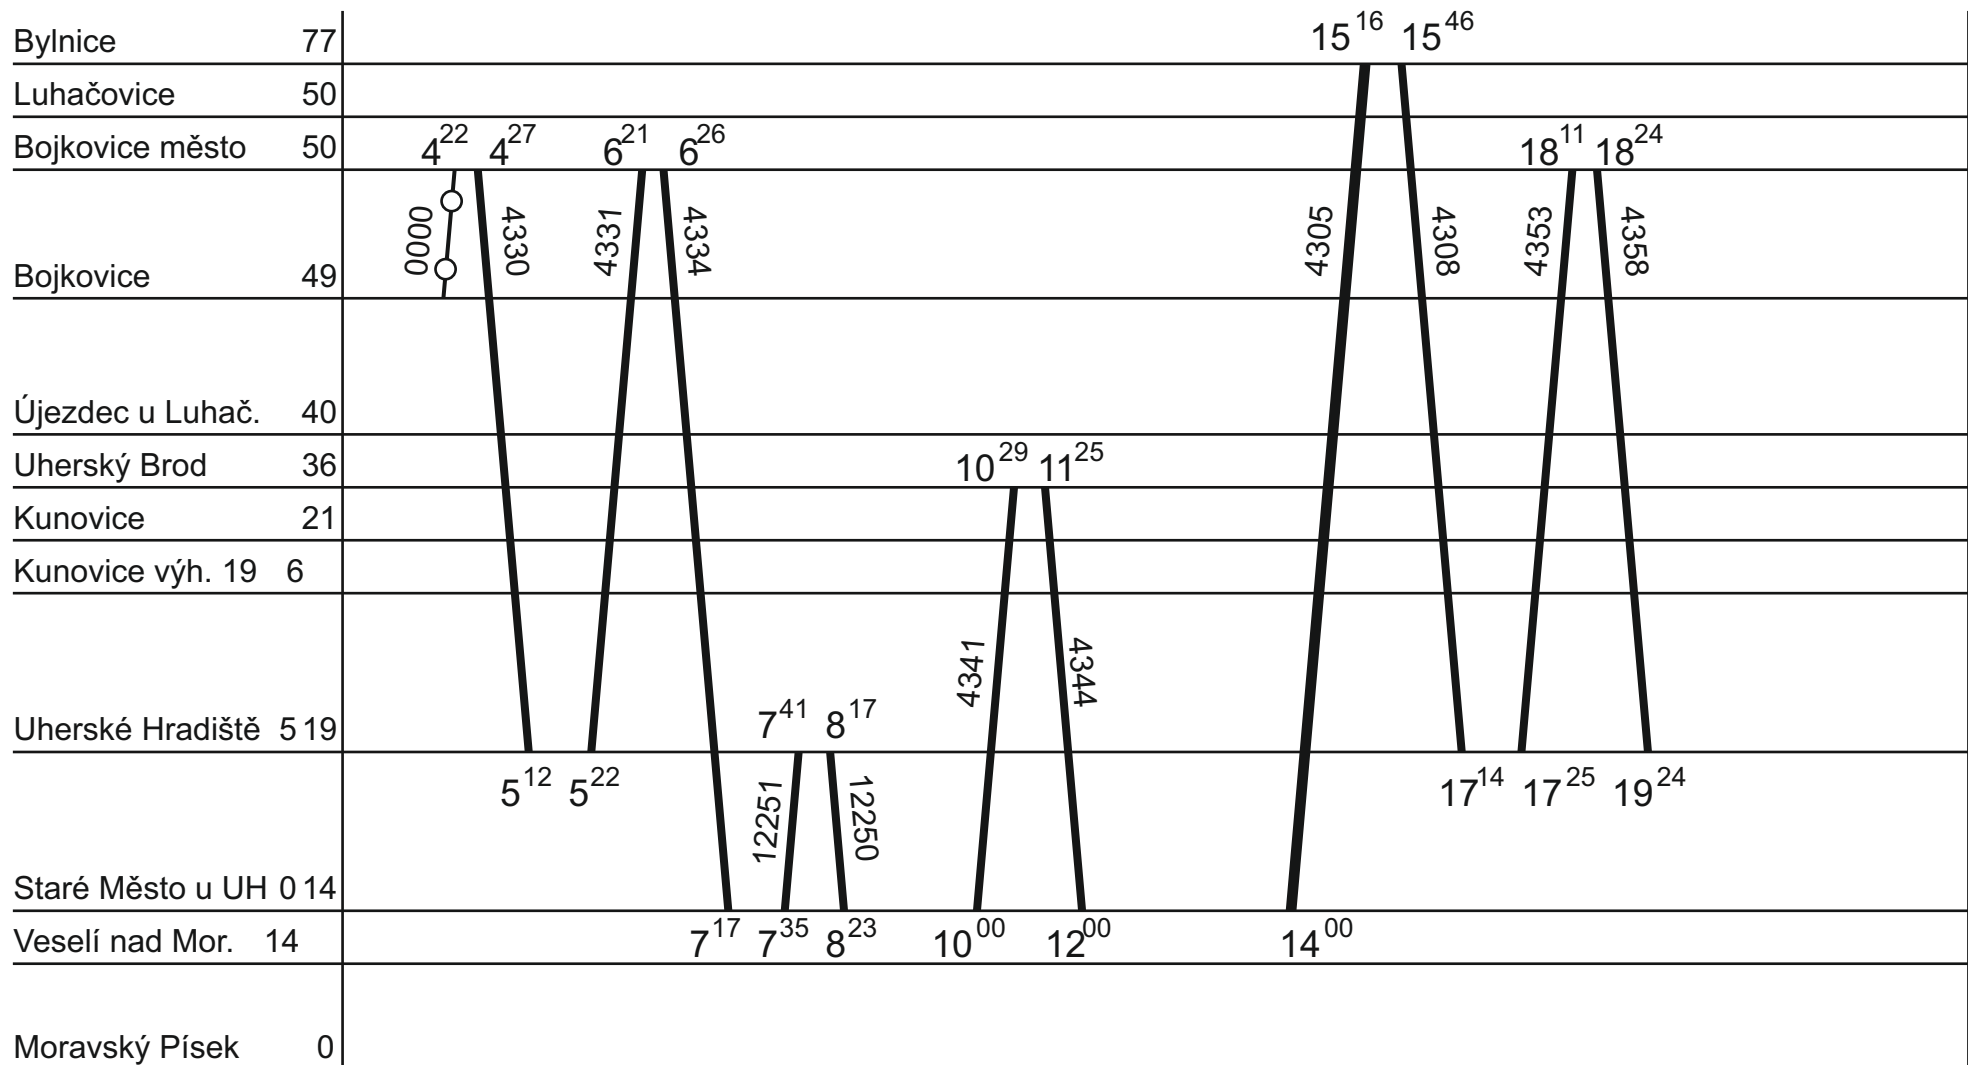

Platí jen v pracovní dny

9.

Řada 845

← V Pá/So do 10. DO

Platí jen v pracovní dny

10a.

Řada 845

Bylnice	77	
Luhačovice	50	
Bojkovice město	50	
Bojkovice	49	
Újezdec u Luhač.	26	
Uherský Brod	22	
Kunovice	7	
Kunovice výh. 19	6	
Uherské Hradiště	5 5	
Staré Město u UH	0 0	
Veselí nad Mor.	14