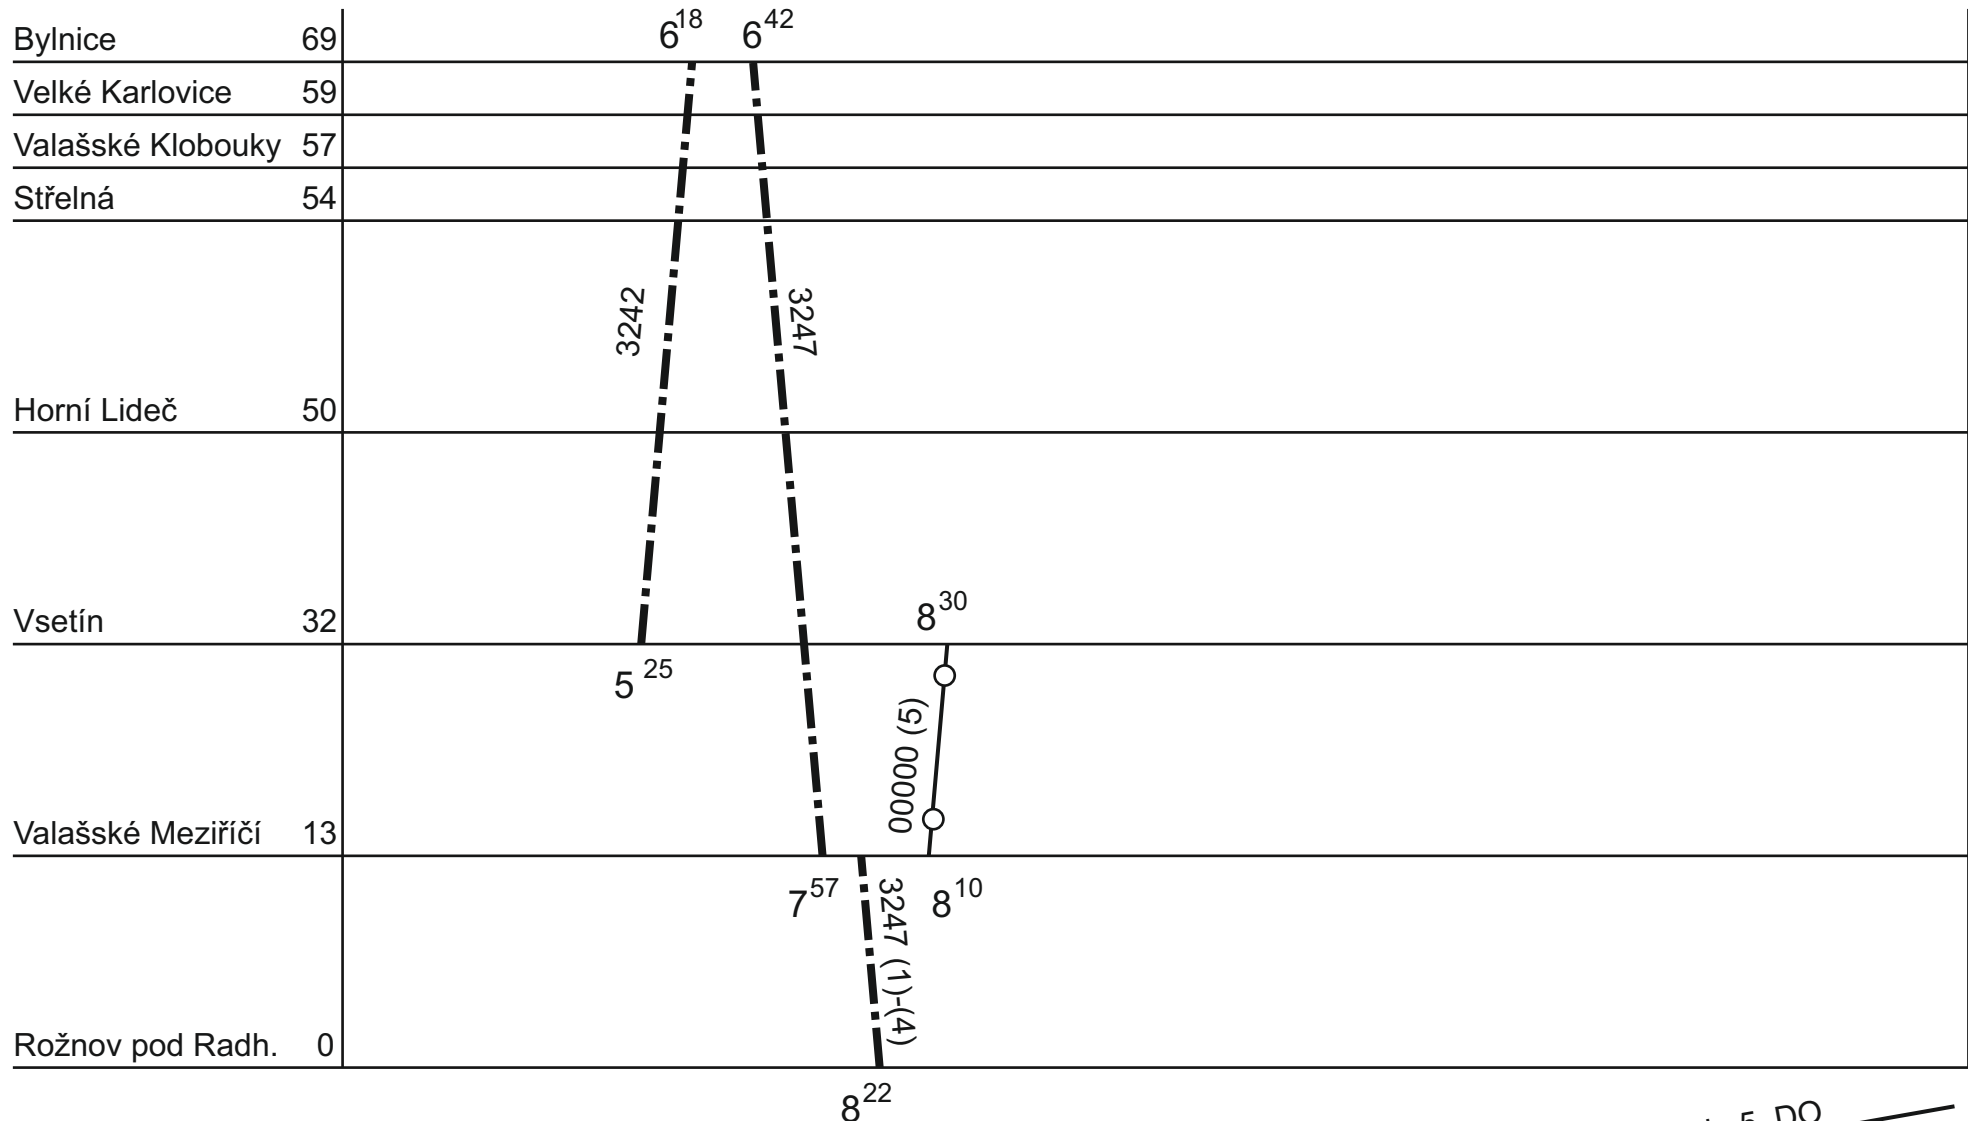

Platí jen v pracovní dny

3.

Řada 845

Bylnice	69		
Velké Karlovice	59	6²⁸	6⁴²
Valašské Klobouky	57		
Střelná	54		
Horní Lideč	50	13253	13256
Vsetín	32	5³⁶	7²⁹
Valašské Meziříčí	13		
Rožnov pod Radh.	0		

← V Pá/So do 4. DO

Platí jen v pracovní dny

4.

Řada 845

← V Pá/So do 5. DO