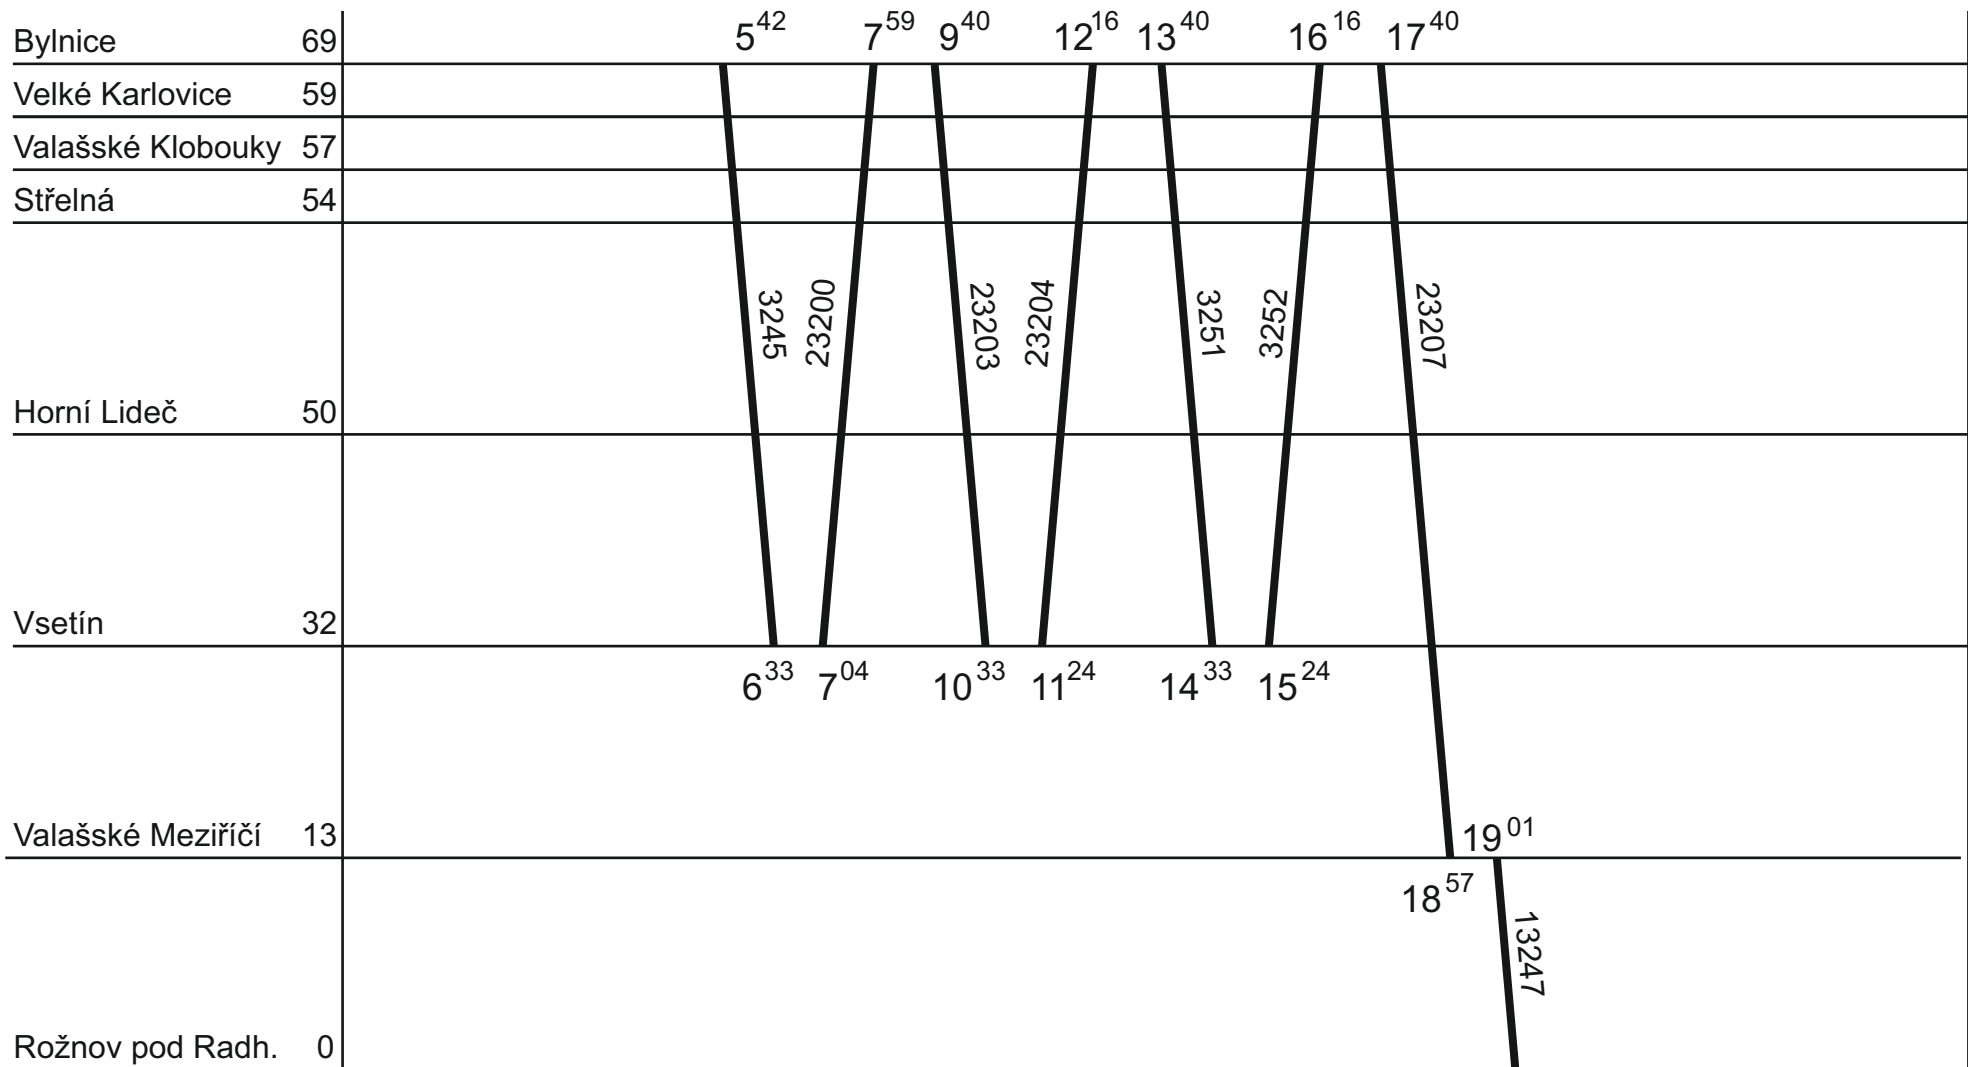

← V Ne/Po do 9. DO

ZLÍNSKÝ KRAJ - GVD 2019 - 2020, platí od 15. 12. 2019

Platí jen v neděli

11.

Řada 845

19²⁰

← V Ne/Po do 5. DO