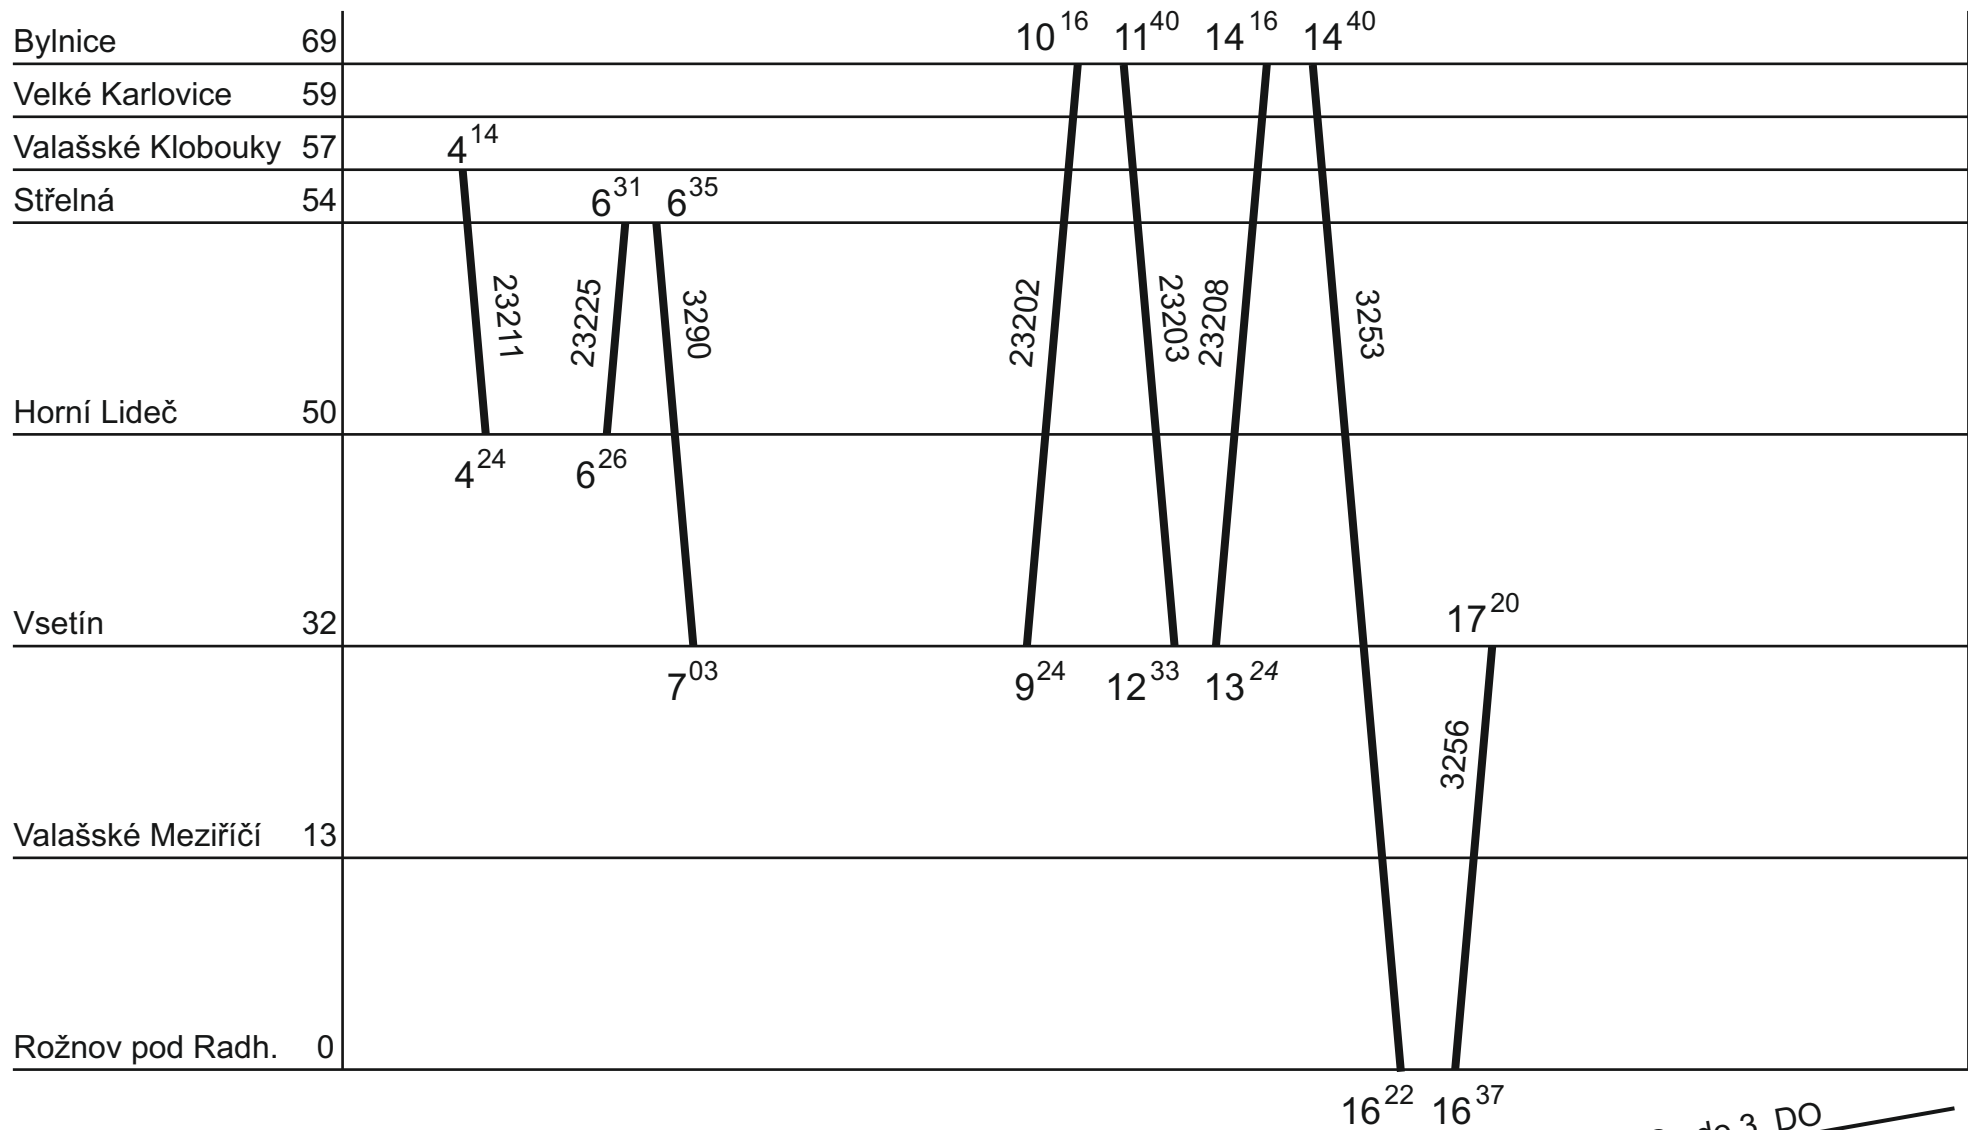

ZLÍNSKÝ KRAJ - GVD 2019 - 2020, platí od 15. 12. 2019

Platí jen v pracovní dny

2.

Řada 845

← V Pá/So do 3. DO

Platí jen v pracovní dny

3.

Řada 845

Bylnice	69		
Velké Karlovice	59	6²⁸	6⁴²
Valašské Klobouky	57		
Střelná	54		
Horní Lideč	50	13253	13256
Vsetín	32	5³⁶	7²⁹
Valašské Meziříčí	13		
Rožnov pod Radh.	0		

← V Pá/So do 4. DO