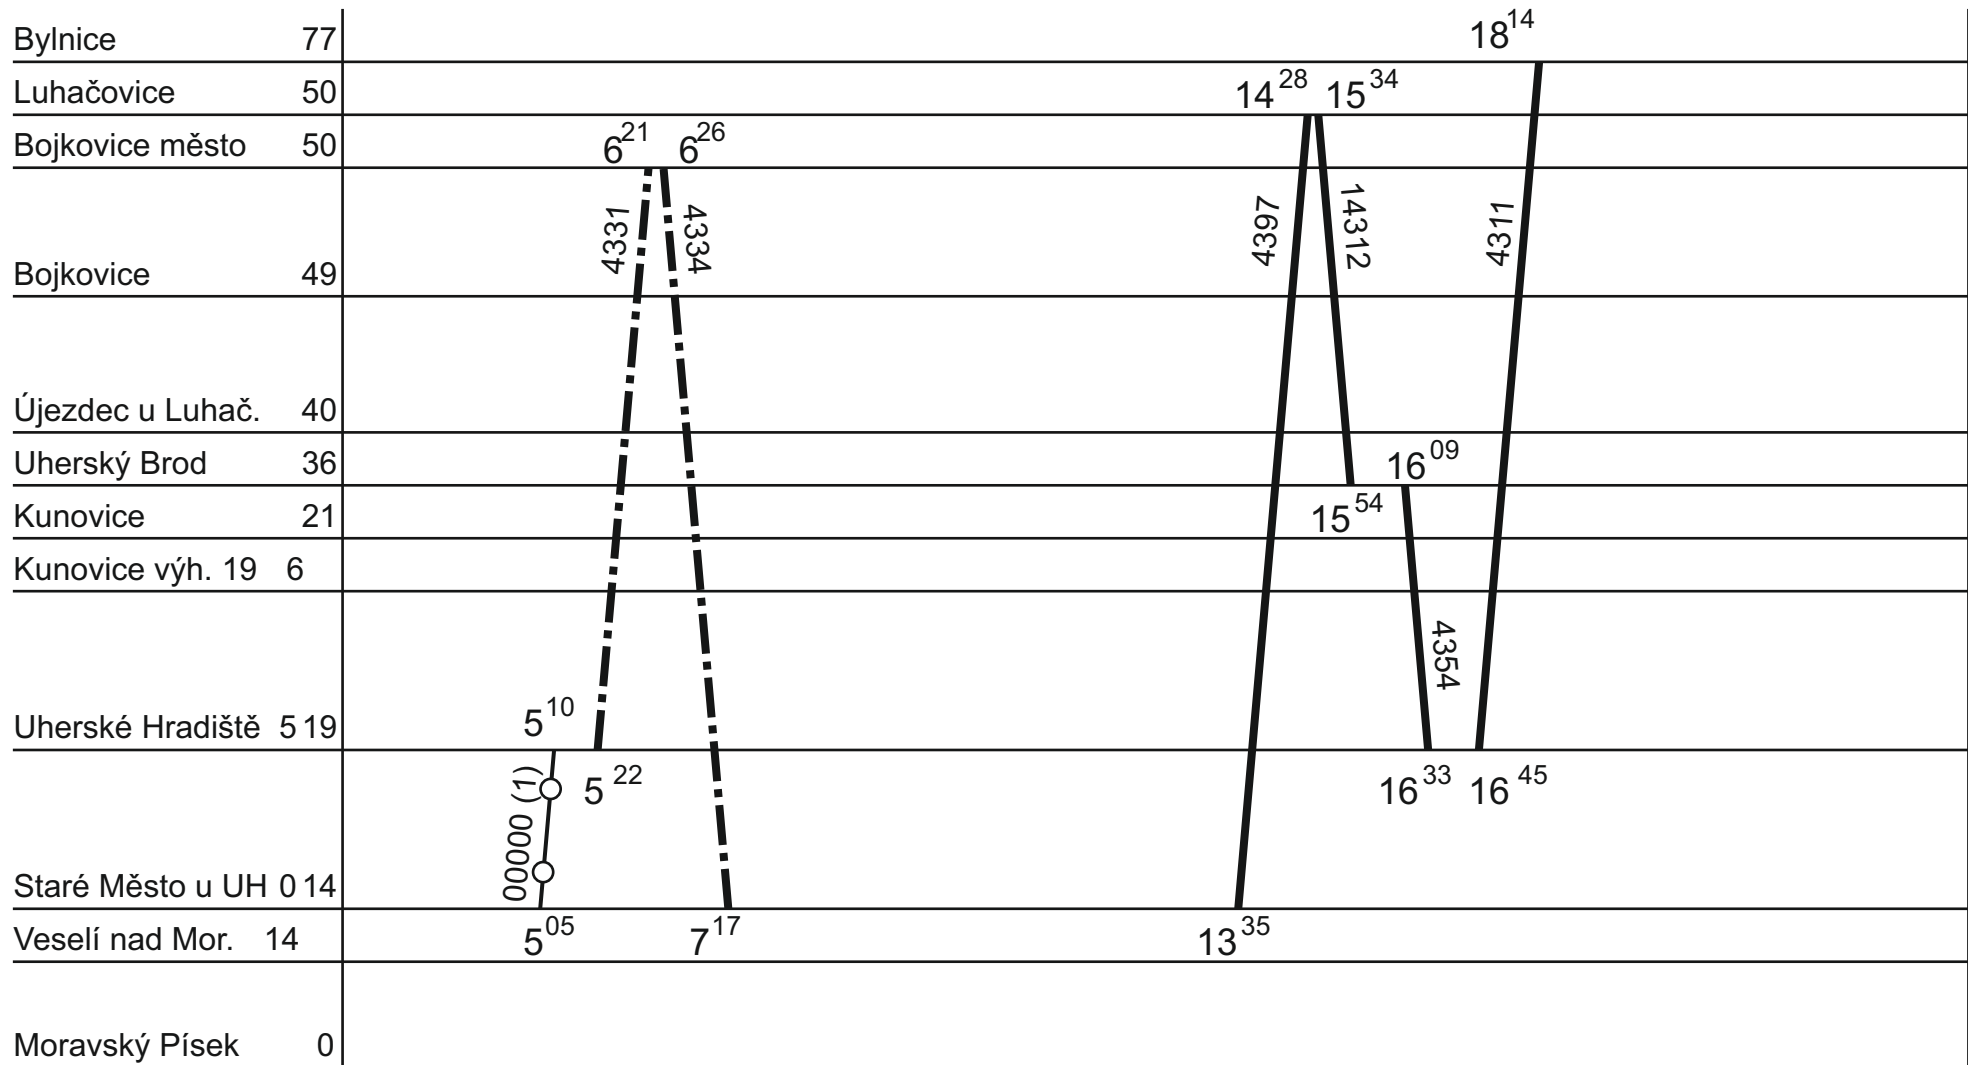

Platí jen v pracovní dny

6.

Řada 845

← V Pá/So do 7. DO

ZLÍNSKÝ KRAJ - GVD 2019 - 2020, platí od 15. 12. 2019

Platí jen v pracovní dny

7.

Řada 845