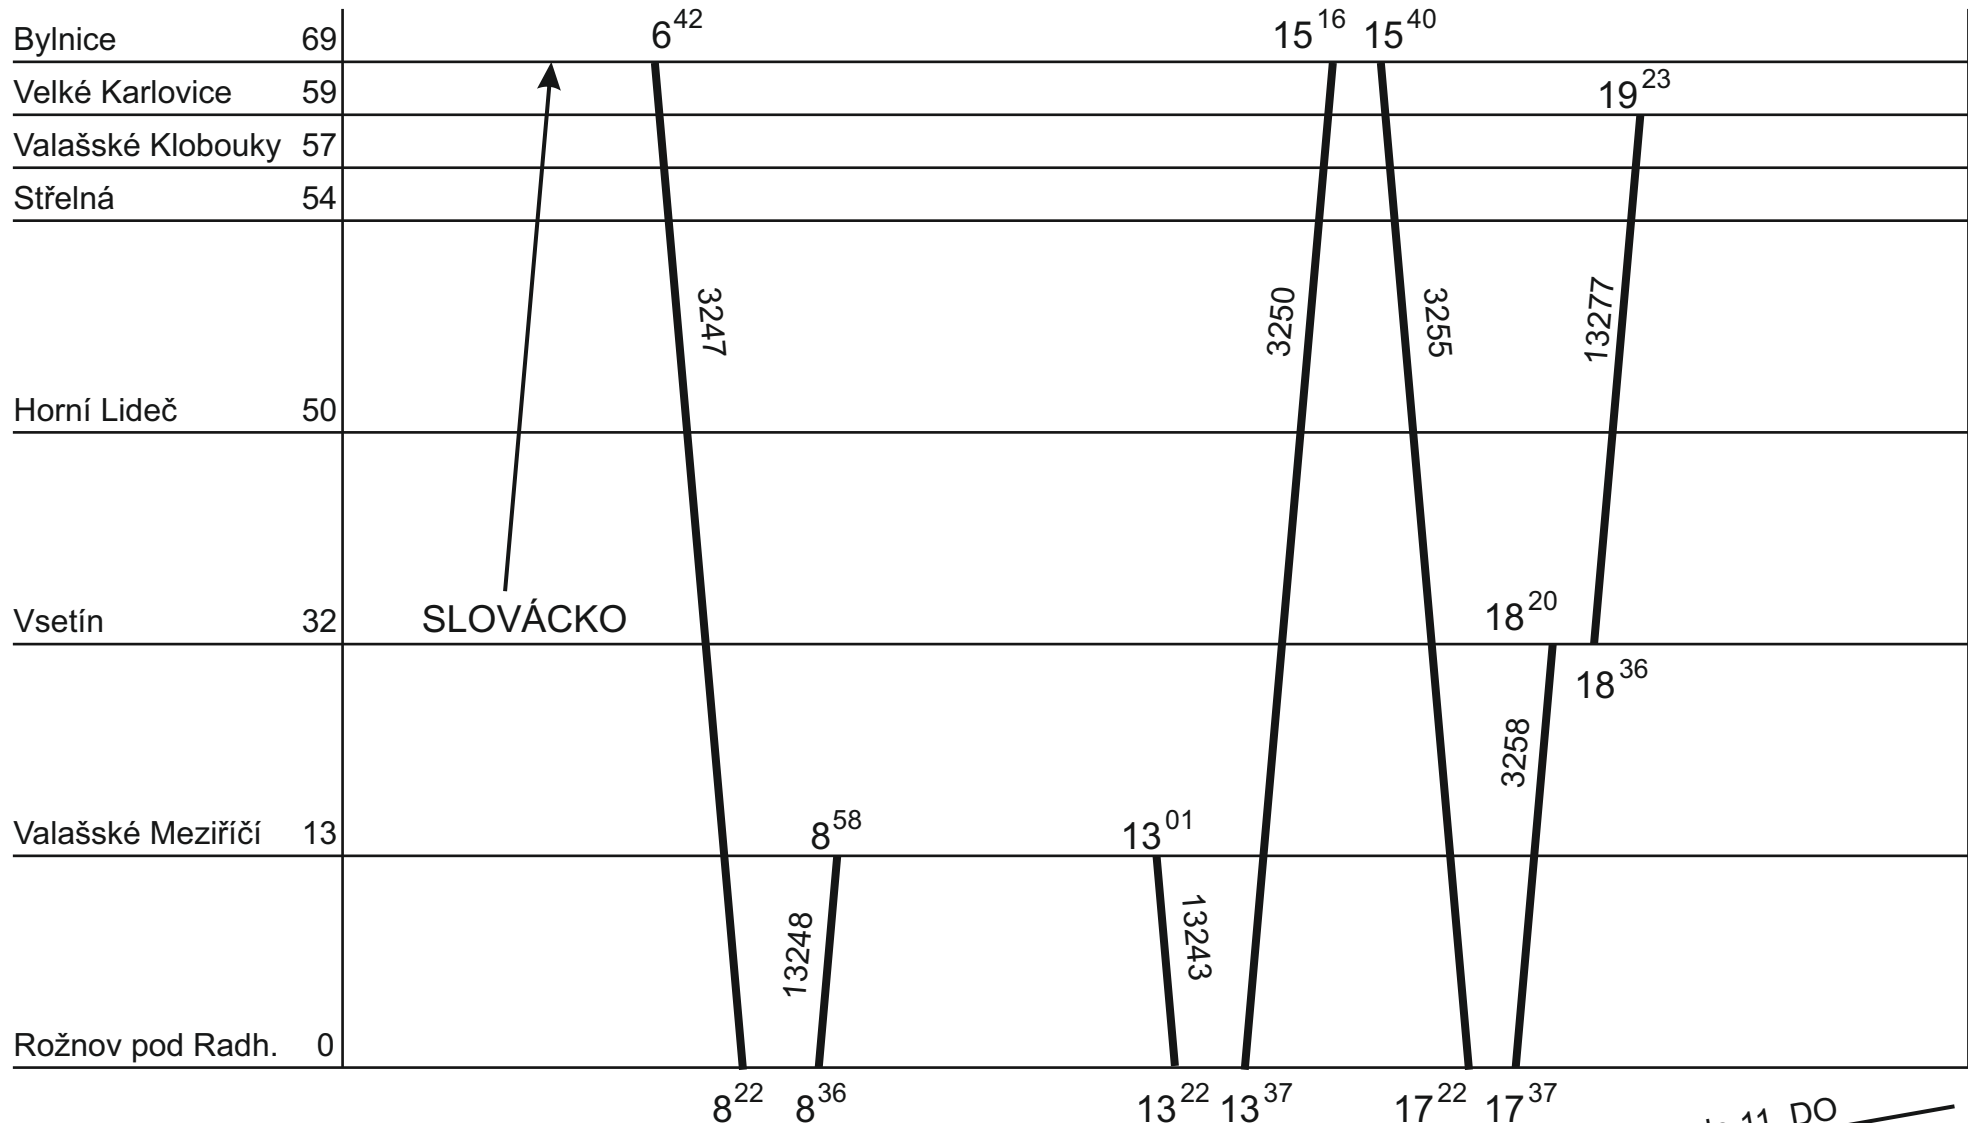

Platí jen v pracovní dny

10a.

Řada 845

Bylnice	77	
Luhačovice	50	
Bojkovice město	50	
Bojkovice	49	
Újezdec u Luhač.	26	
Uherský Brod	22	
Kunovice	7	
Kunovice výh. 19	6	
Uherské Hradiště	5 5	
Staré Město u UH	0 0	
Veselí nad Mor.	14	

ZLÍNSKÝ KRAJ - GVD 2019 - 2020, platí od 15. 12. 2019

Platí jen v pracovní dny

10b.

Řada 845

SLOVÁCKO

← V Pá/So do 11. DO