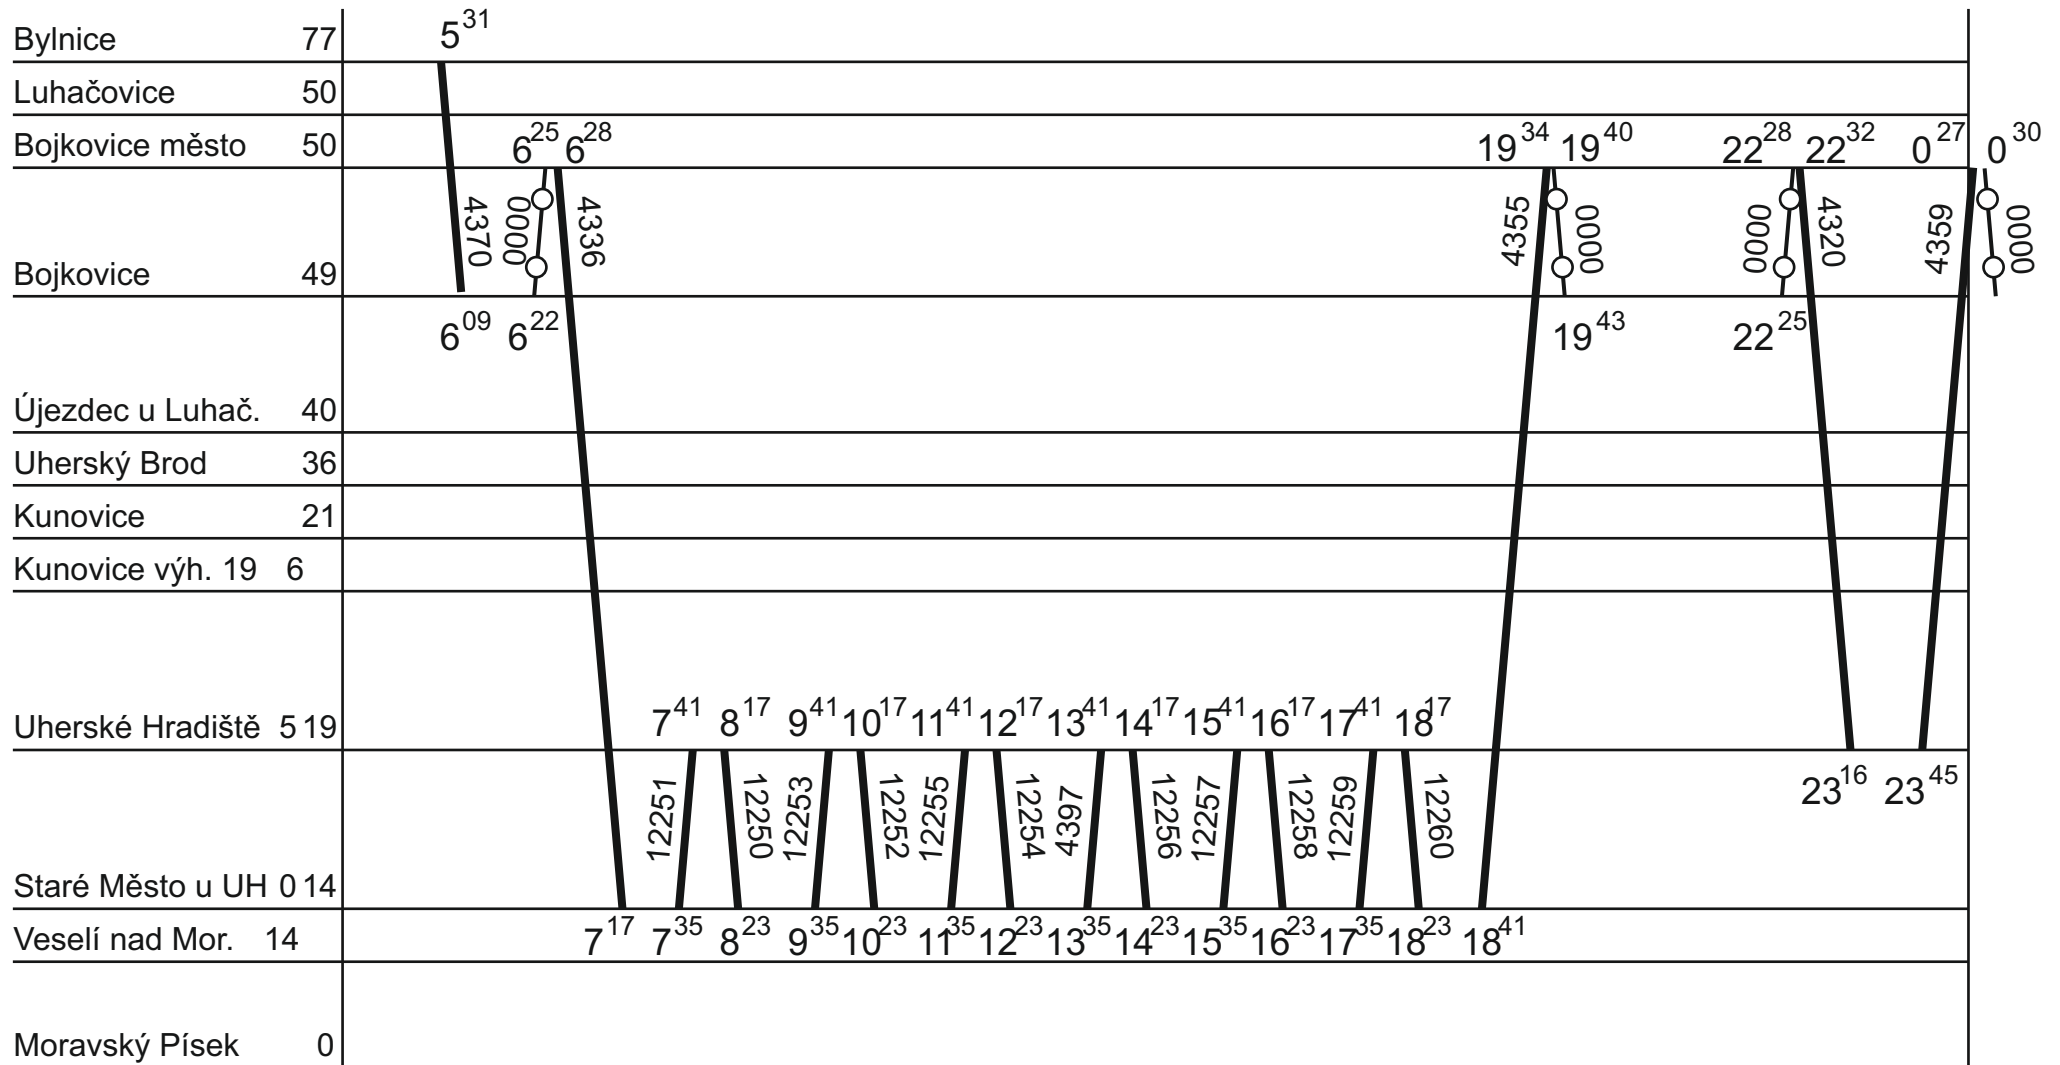

← V Ne/Po do 11. DO

ZLÍNSKÝ KRAJ - GVD 2019 - 2020, platí od 15. 12. 2019

Platí jen v neděli

2.

Řada 845

↙ V Ne/Po do 8. DO

Platí jen v neděli

3.