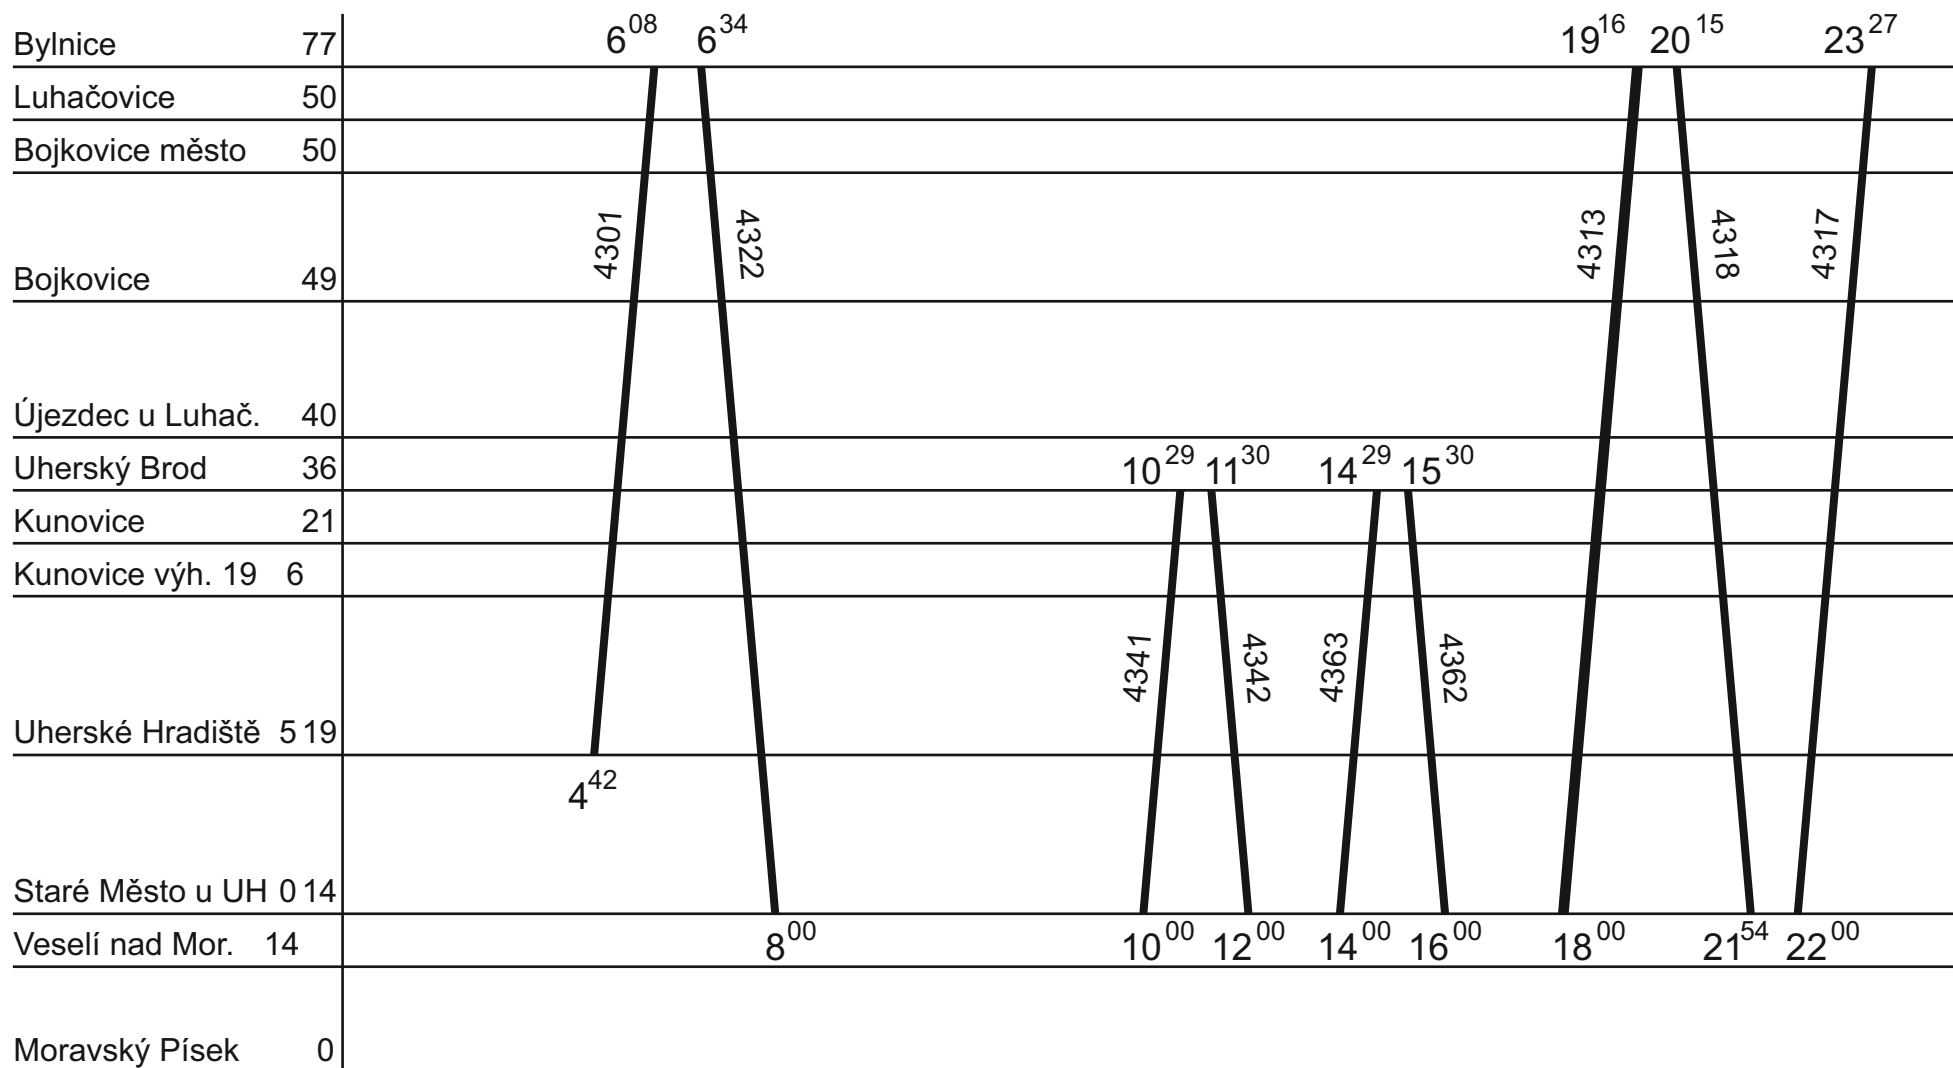

← V So/Ne do 10. DO

Platí jen v sobotu

10.

Řada 845

← V So/Ne do 11. DO

ZLÍNSKÝ KRAJ - GVD 2019 - 2020, platí od 15. 12. 2019

Platí jen v sobotu

11.