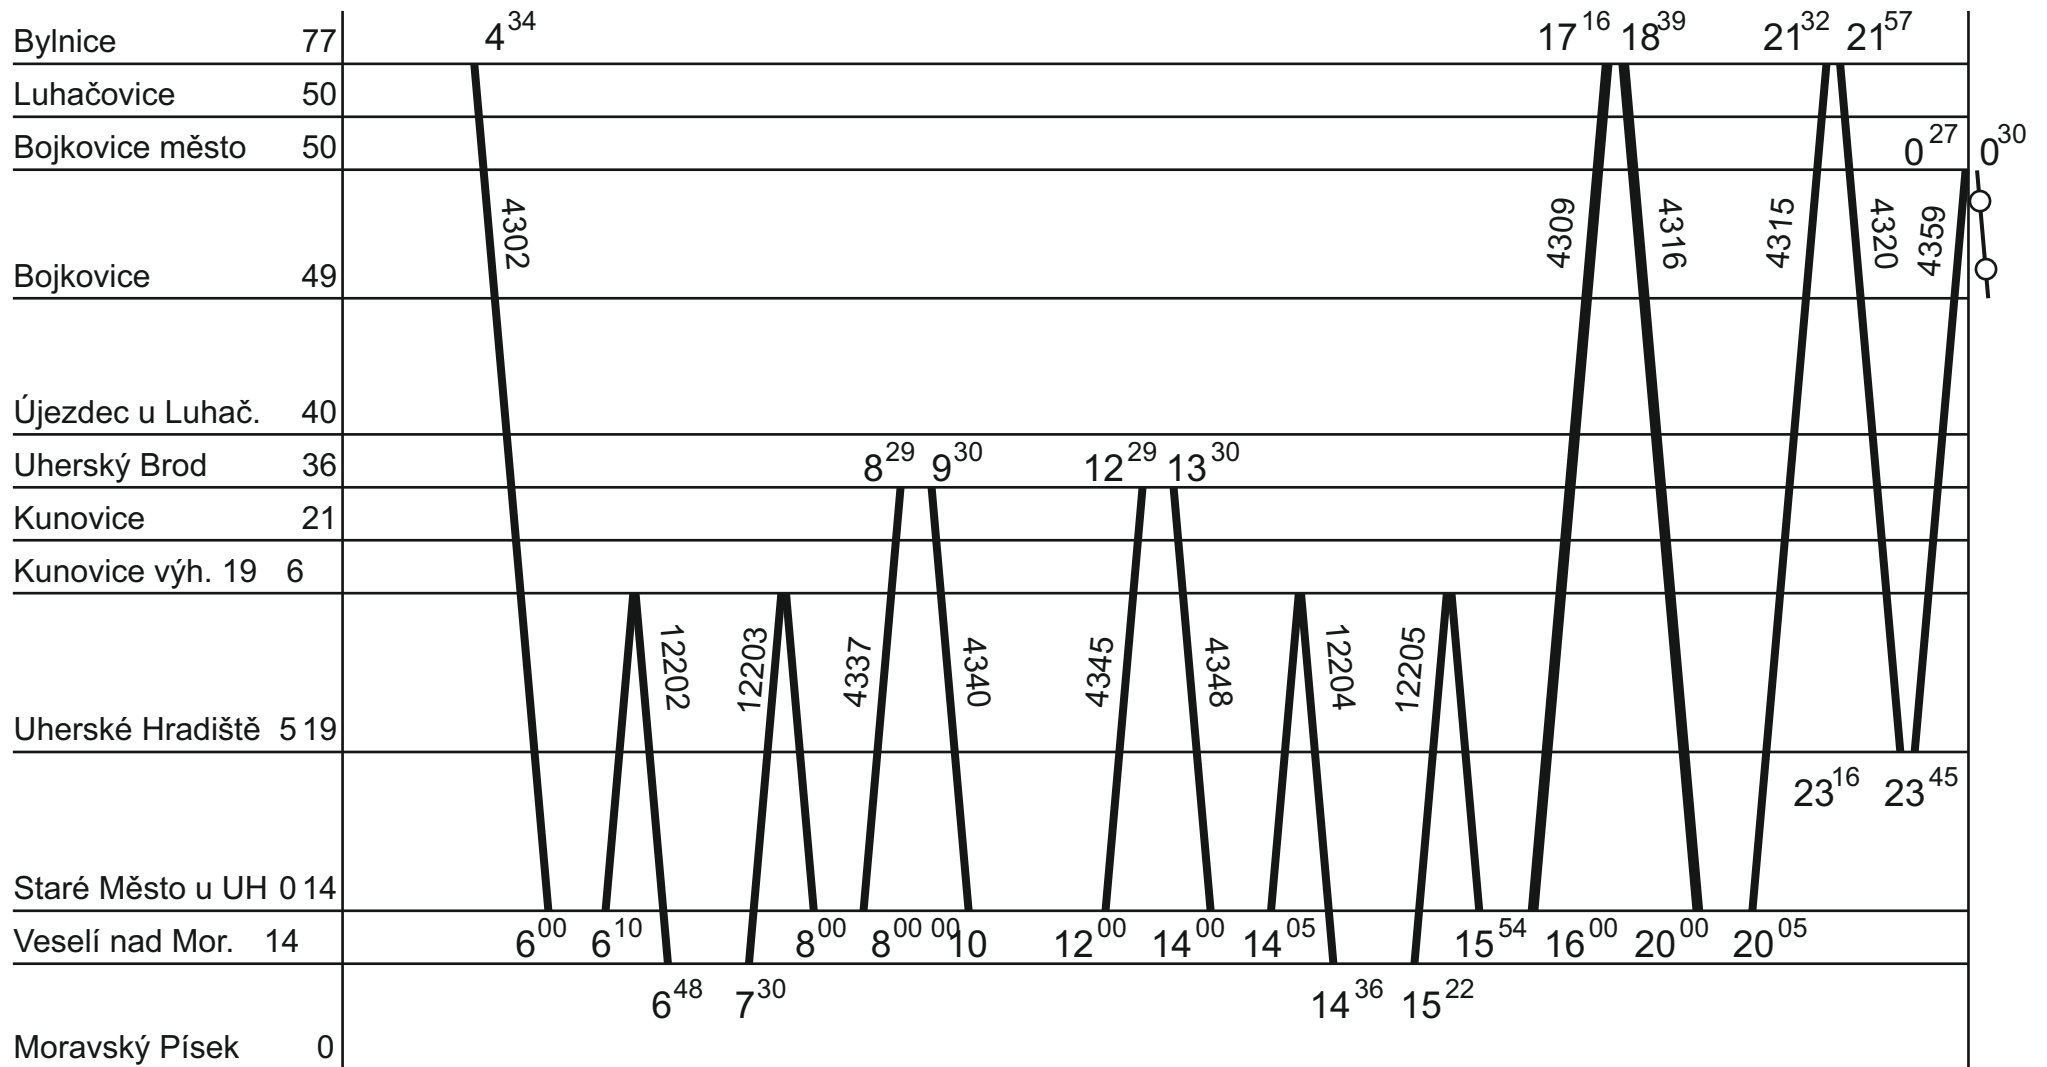

Platí jen v pracovní dny

6.

Řada 845

← V Pá/So do 7. DO

ZLÍNSKÝ KRAJ - GVD 2019 - 2020, platí od 15. 12. 2019

Platí jen v pracovní dny

7.

Řada 845