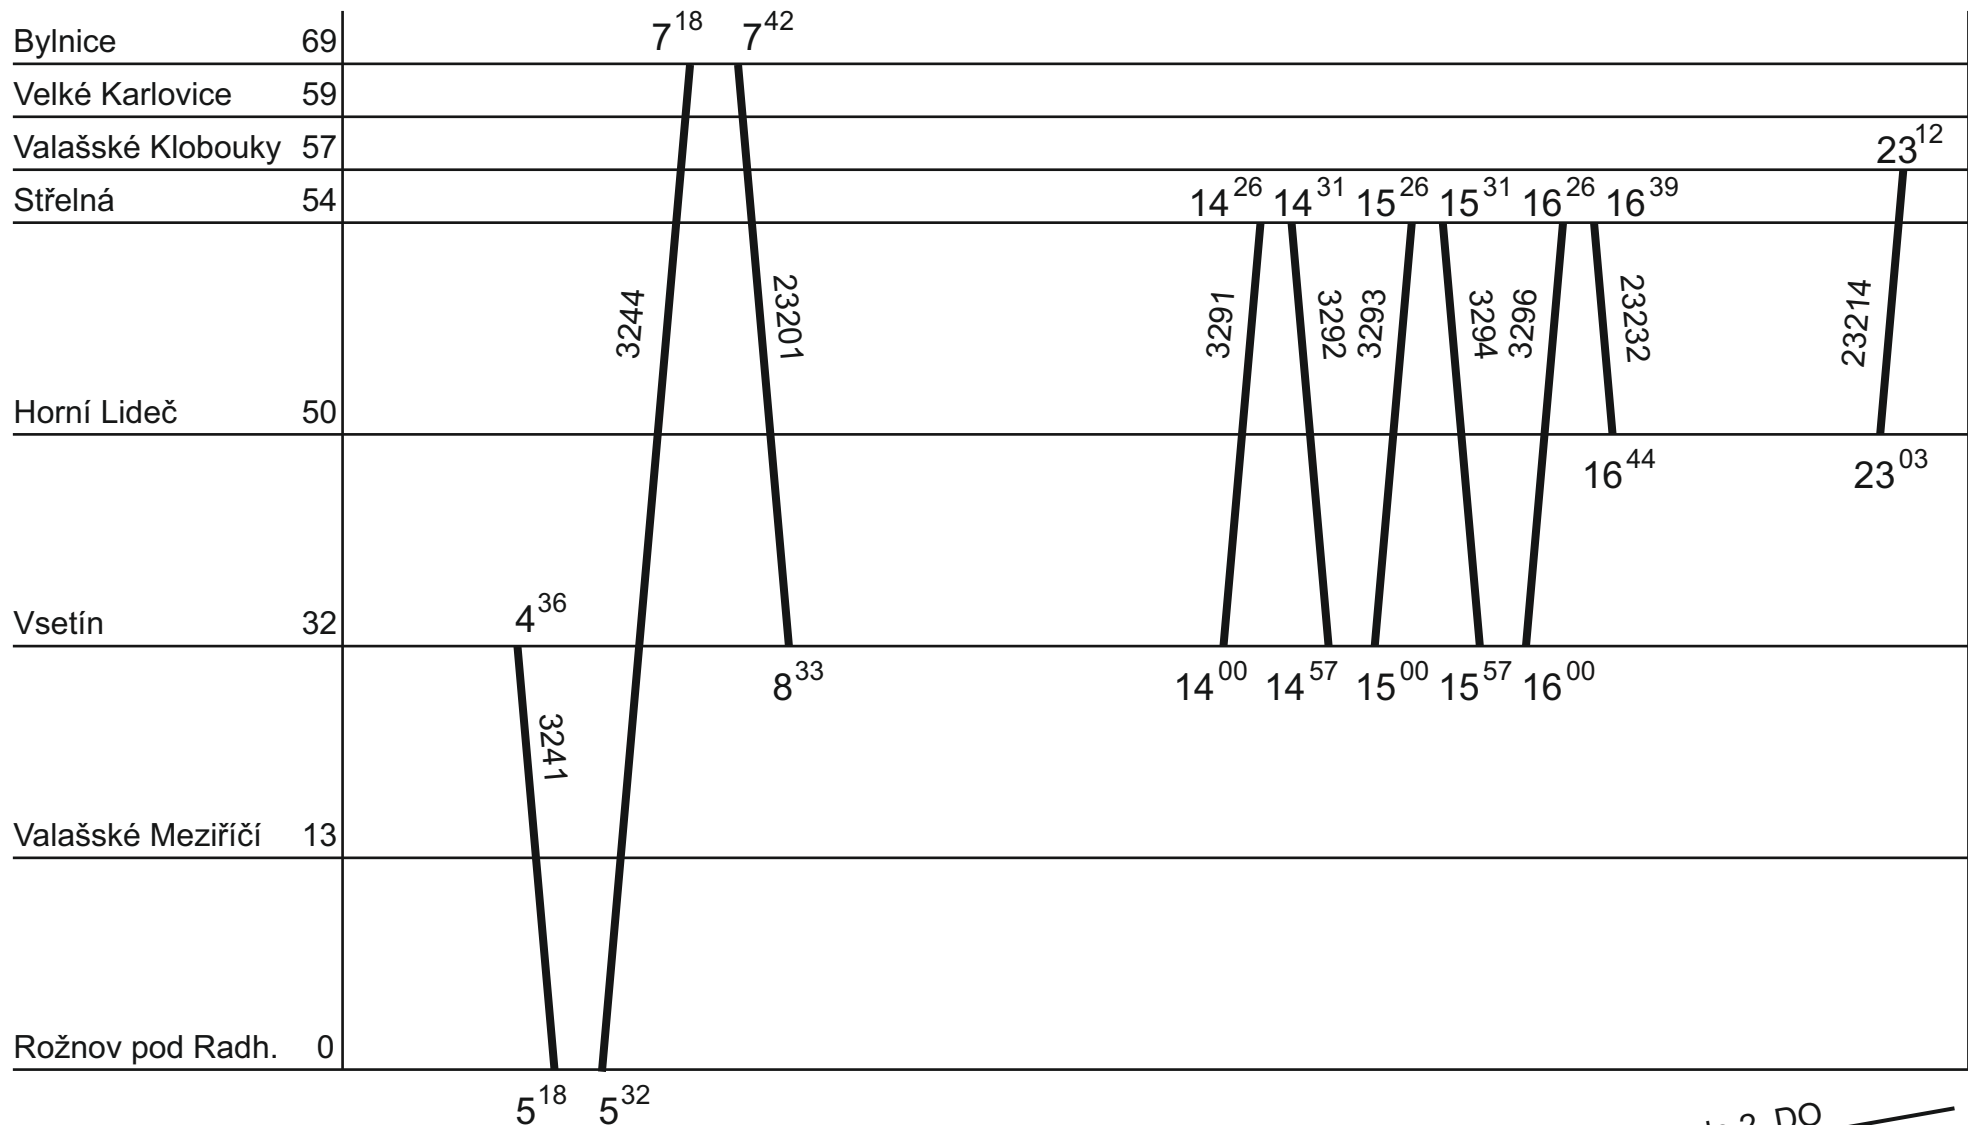

ZLÍNSKÝ KRAJ - GVD 2019 - 2020, platí od 15. 12. 2019

Platí jen v pracovní dny

1.

Řada 845

← V Pá/So do 2. DO

ZLÍNSKÝ KRAJ - GVD 2019 - 2020, platí od 15. 12. 2019

Platí jen v pracovní dny

2.