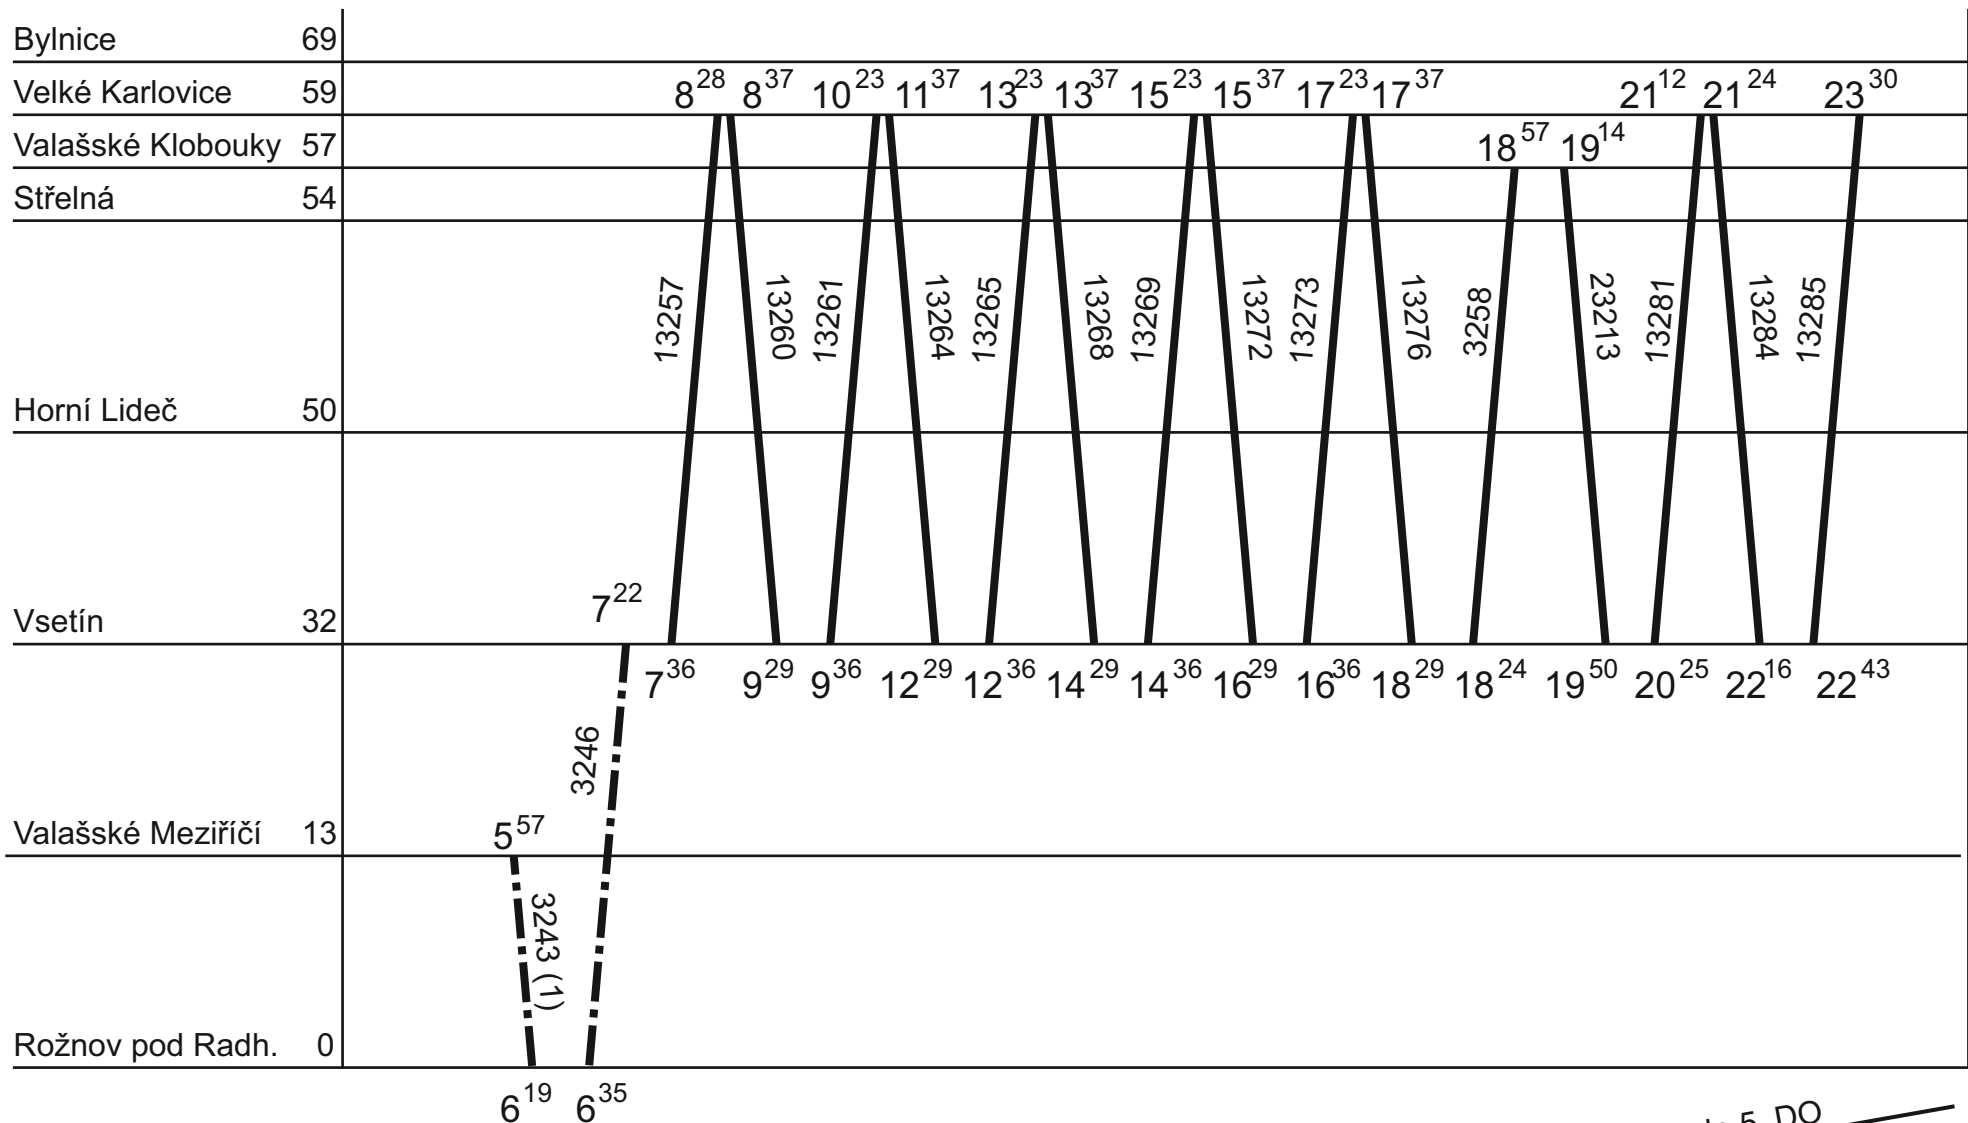

ZLÍNSKÝ KRAJ - GVD 2019 - 2020, platí od 15. 12. 2019

Platí jen v pracovní dny

4.

Řada 648 (DB)

↙ V Pá/So do 5. DO