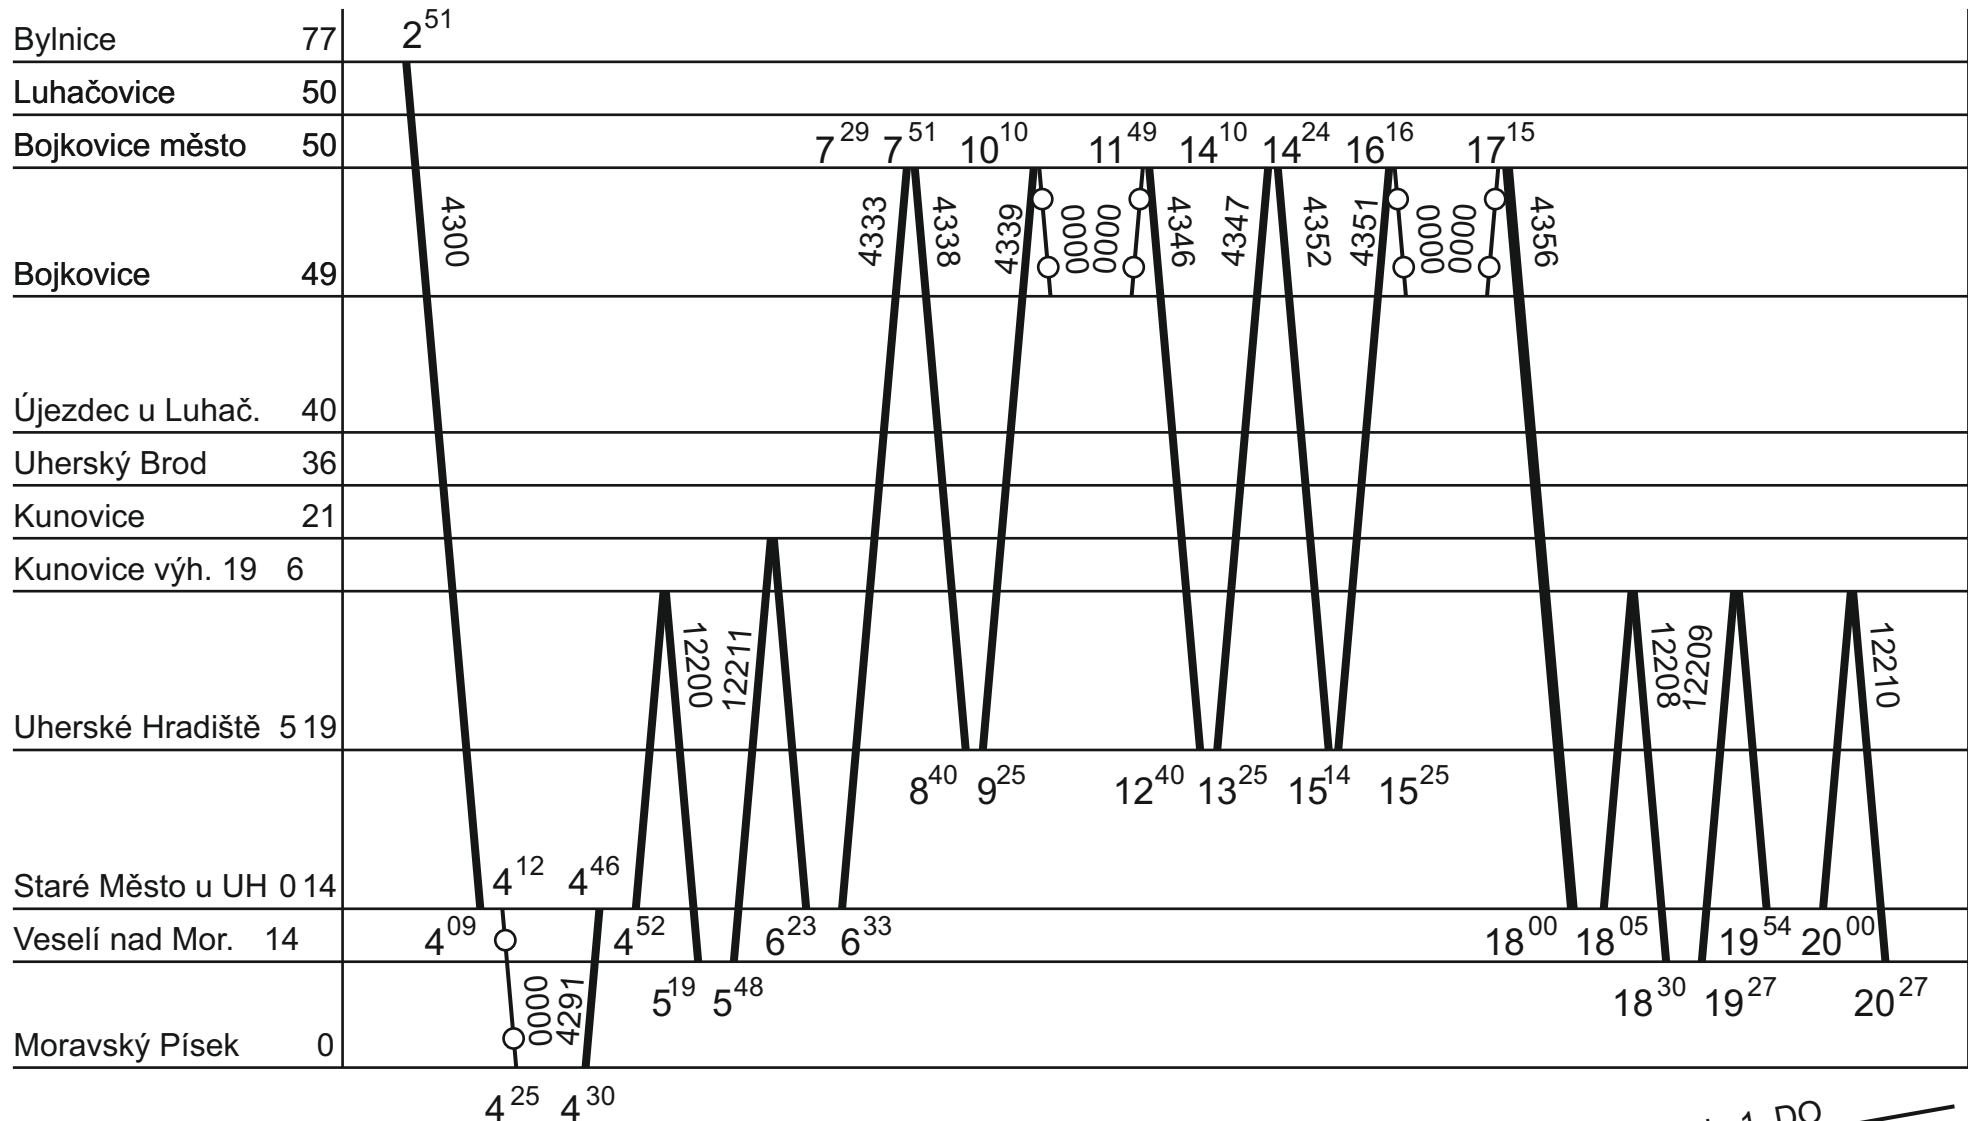

4.

Řada 648 (DB)

↙ V Pá/So do 5. DO

Platí jen v pracovní dny

6.

Řada 648 (DB)

← V Pá/So do 1. DO

ZLÍNSKÝ KRAJ - GVD 2019 - 2020, platí od 15. 12. 2019

Platí jen v sobotu

1.

Řada 648 (DB)

↙ V So/Ne do 2. DO

ZLÍNSKÝ KRAJ - GVD 2019 - 2020, platí od 15. 12. 2019

Platí jen v sobotu

2.

Řada 648 (DB)