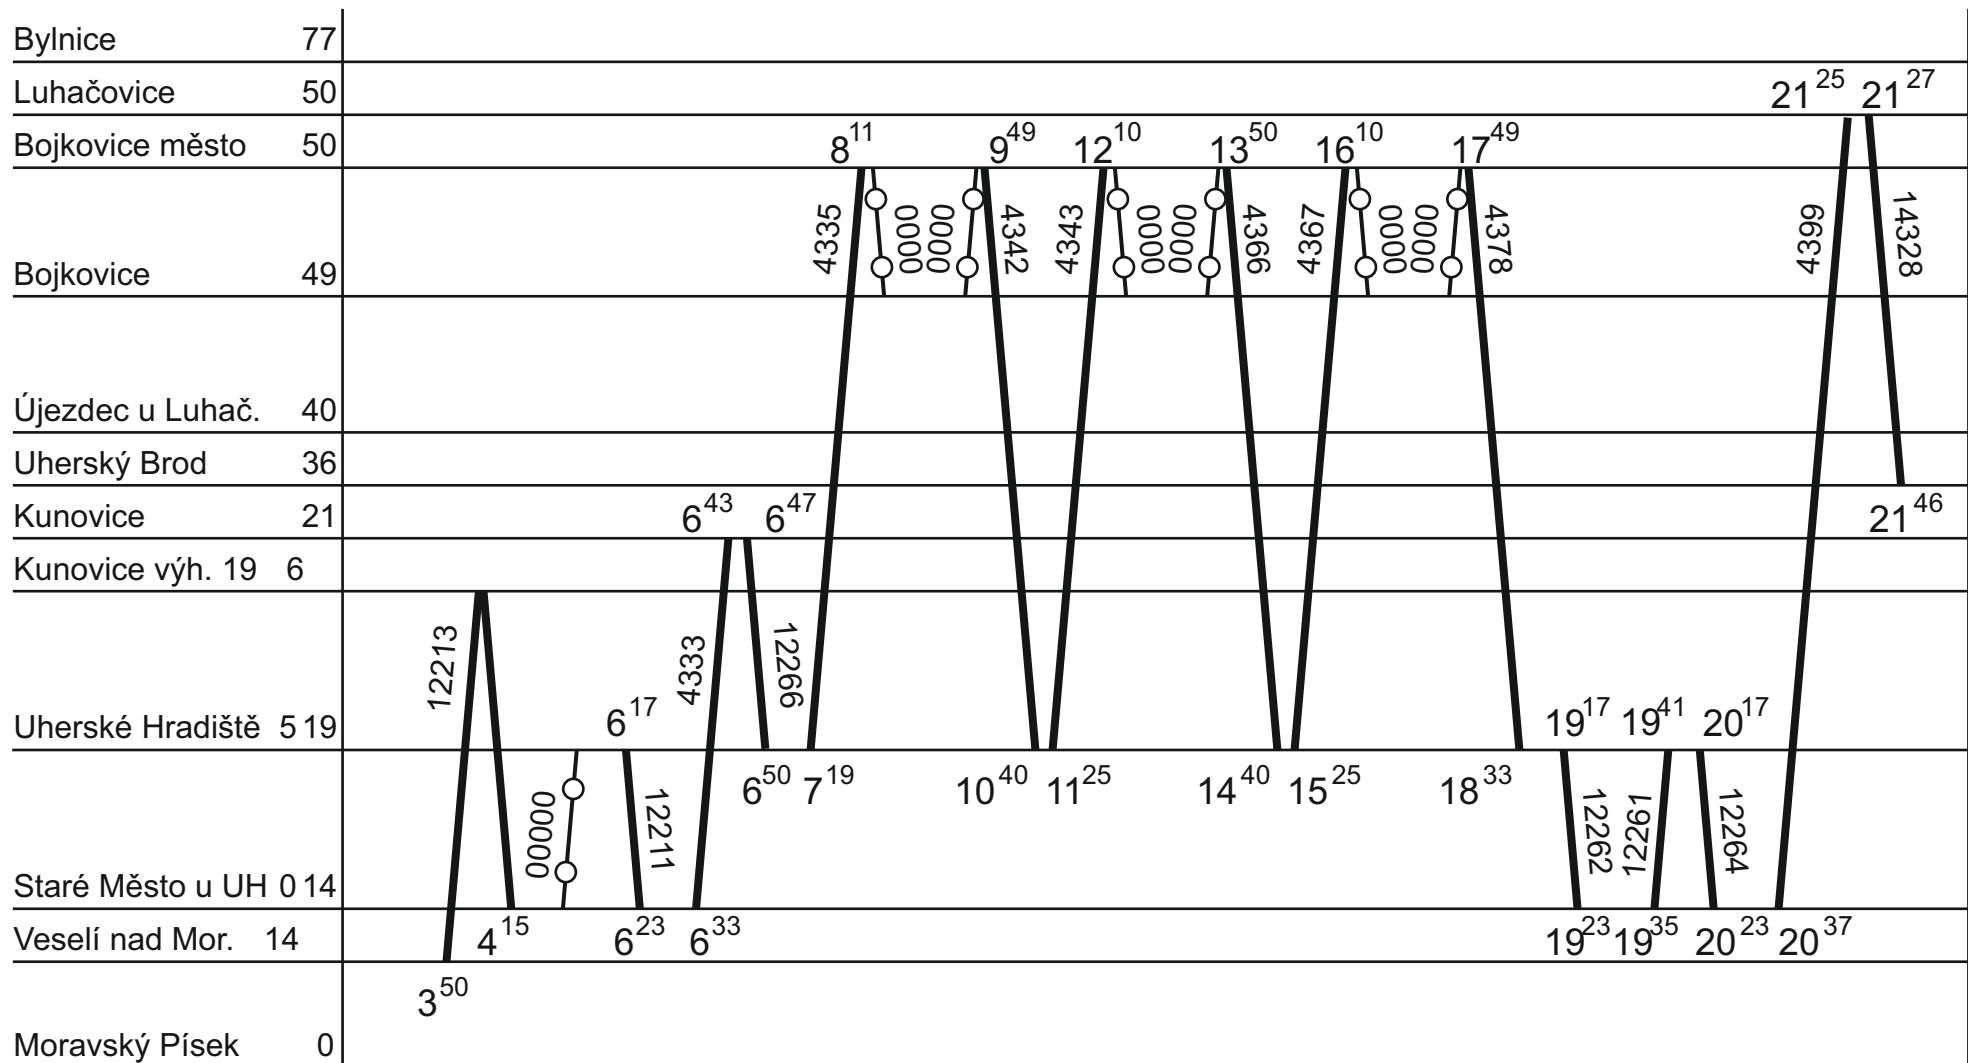

ZLÍNSKÝ KRAJ - GVD 2019 - 2020, platí od 15. 12. 2019

Platí jen v pracovní dny

1.

Řada 648 (DB)

↙ V Pá/So do 2. DO

ZLÍNSKÝ KRAJ - GVD 2019 - 2020, platí od 15. 12. 2019

Platí jen v pracovní dny

2.

4.

Řada 648 (DB)

↙ V Pá/So do 5. DO

Platí jen v pracovní dny

6.

Řada 648 (DB)

← V Pá/So do 1. DO

ZLÍNSKÝ KRAJ - GVD 2019 - 2020, platí od 15. 12. 2019

Platí jen v sobotu

1.

Řada 648 (DB)

↙ V So/Ne do 2. DO

ZLÍNSKÝ KRAJ - GVD 2019 - 2020, platí od 15. 12. 2019

Platí jen v sobotu

2.

Řada 648 (DB)