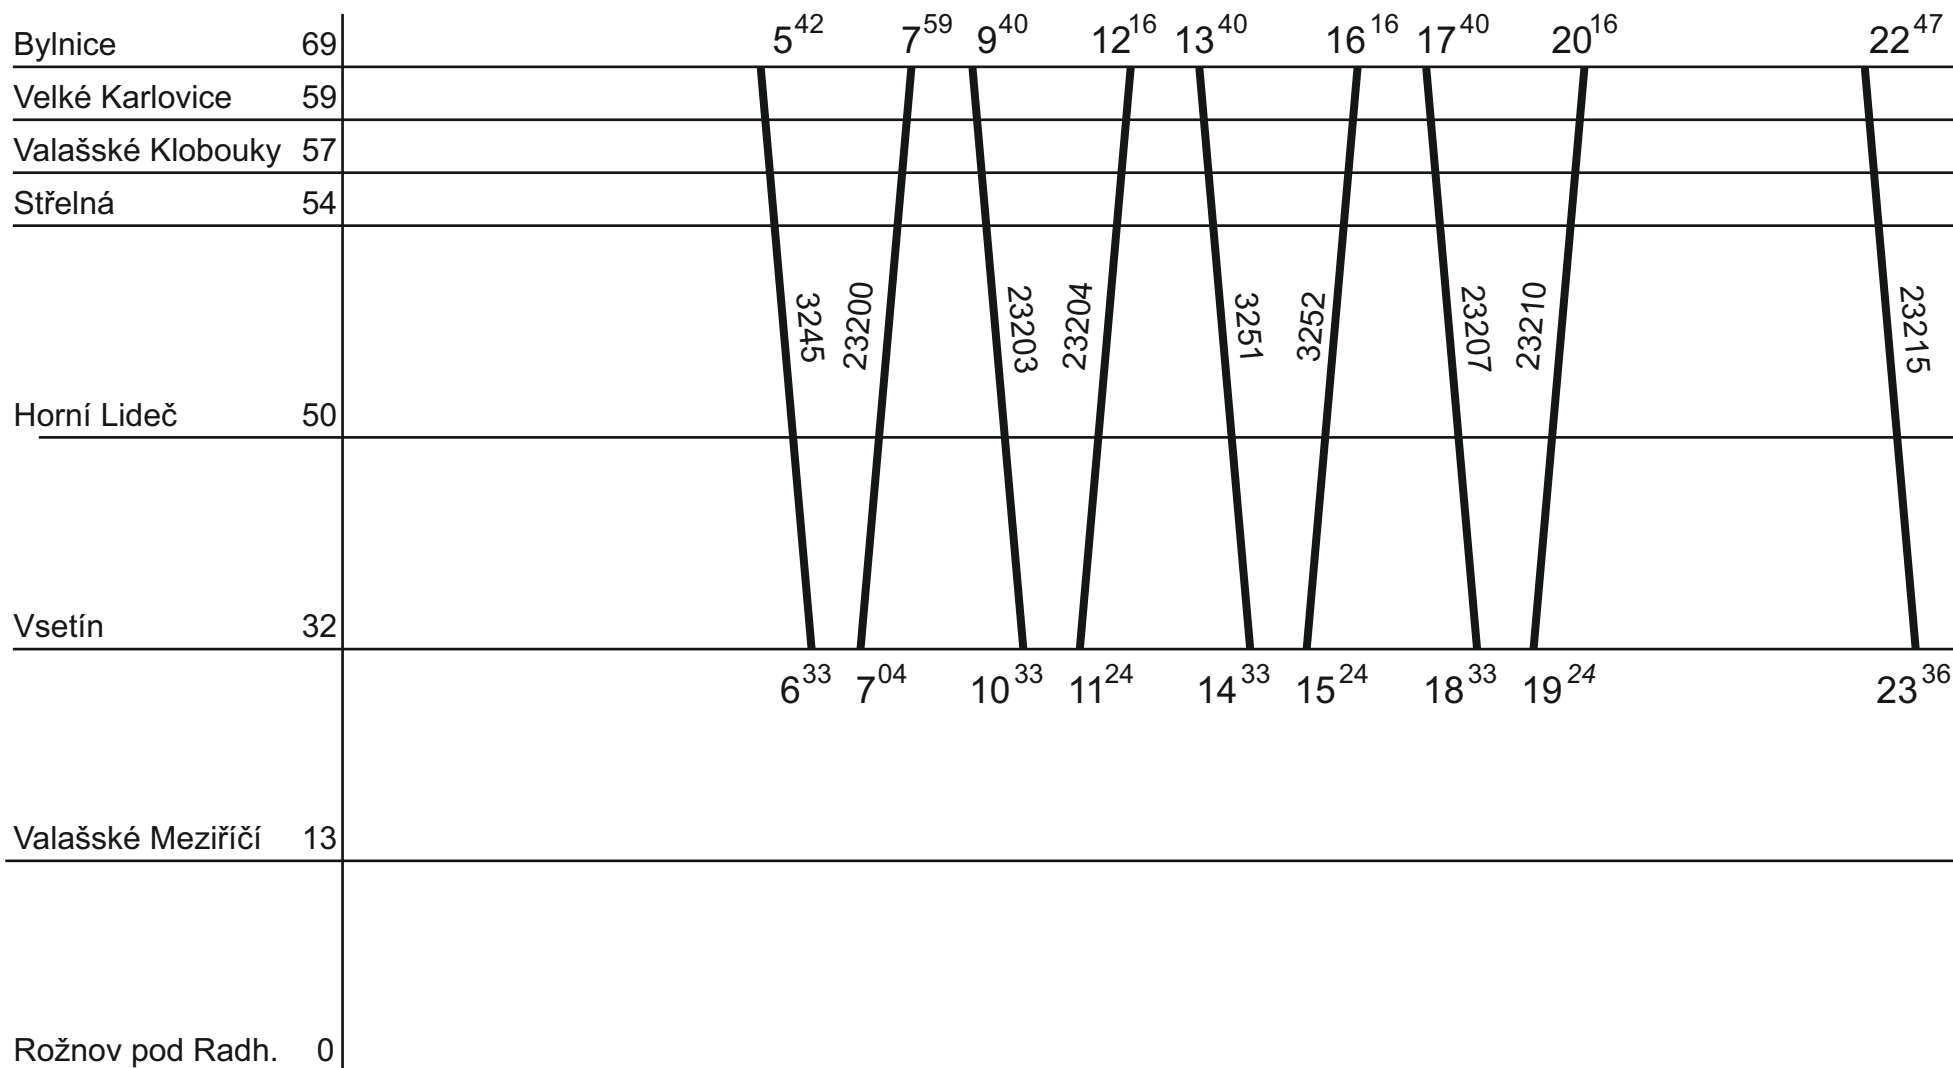

Platí jen v sobotu

6.

Řada 648 (DB)

← V So/Ne do 1. DO

Platí jen v neděli

1.

Řada 648 (DB)

Bylnice	69	6¹⁸	7⁴²	10¹⁶	11⁴⁰	14¹⁶	15⁴⁰	18¹⁶⁶	19⁵⁴	22¹⁰	22⁴⁷
Velké Karlovice	59										
Valašské Klobouky	57										
Střelná	54										
Horní Lideč	50	3242	23201	20202	23205	23204	3255	9526	23209	21212	23215
Vsetín	32	5²⁴	8³³	9²⁴	12³³	13²⁴	16³³	17²⁴	20⁵⁴	21¹⁸	23³⁶
Valašské Meziříčí	13										
Rožnov pod Radh.	0										

← V Ne/Po do 3. DO