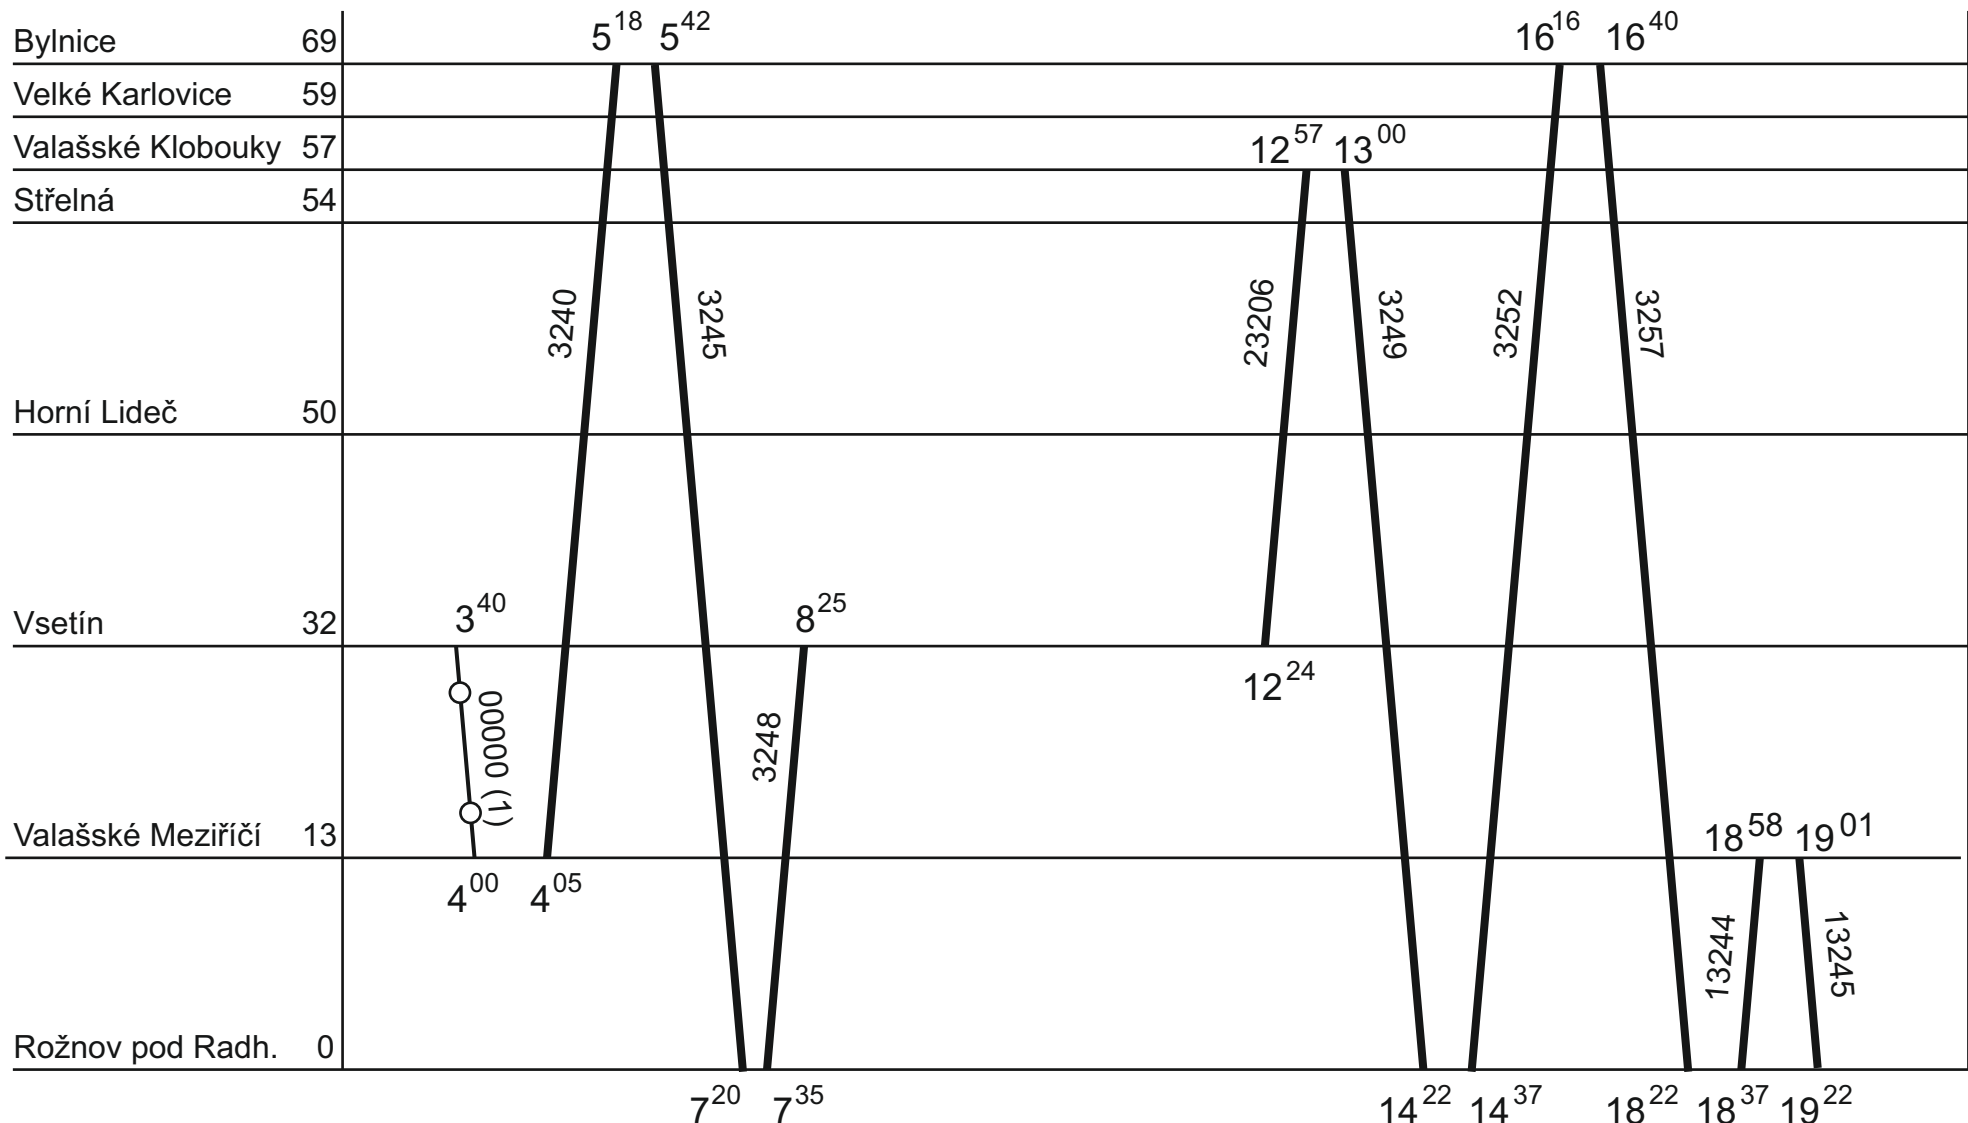

Řada 648 (DB)

← V Pá/So do 3. DO

Platí jen v pracovní dny

3.

Řada 648 (DB)

← V Pá/So do 4. DO

ZLÍNSKÝ KRAJ - GVD 2019 - 2020, platí od 15. 12. 2019

Platí jen v pracovní dny