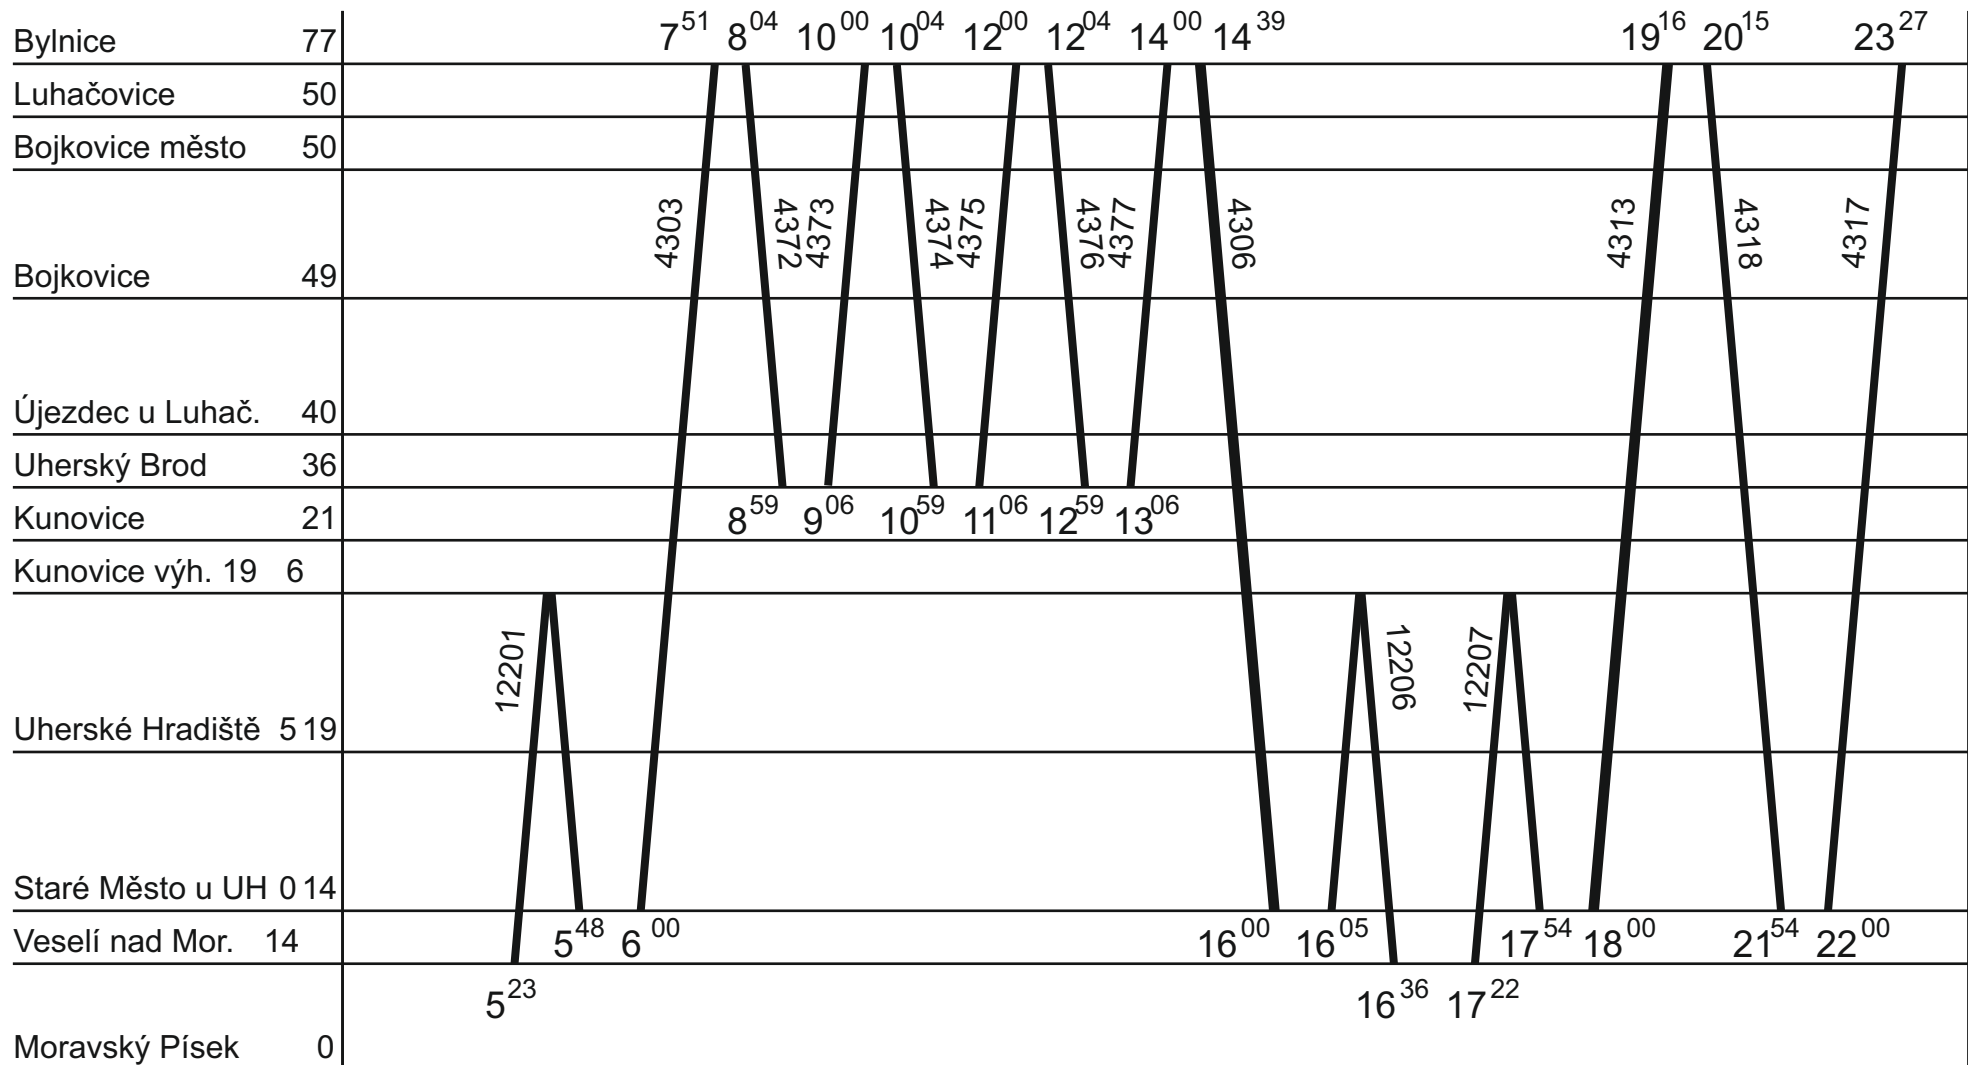

ZLÍNSKÝ KRAJ - GVD 2019 - 2020, platí od 15. 12. 2019

Platí jen v pracovní dny

1.

Řada 648 (DB)

↙ V Pá/So do 2. DO

ZLÍNSKÝ KRAJ - GVD 2019 - 2020, platí od 15. 12. 2019

Platí jen v pracovní dny

2.

Řada 648 (DB)

← V Pá/So do 3. DO

Platí jen v pracovní dny

3.

Řada 648 (DB)

← V Pá/So do 4. DO

ZLÍNSKÝ KRAJ - GVD 2019 - 2020, platí od 15. 12. 2019

Platí jen v pracovní dny

Platí jen v sobotu

1.

Řada 648 (DB)

↙ V So/Ne do 2. DO

ZLÍNSKÝ KRAJ - GVD 2019 - 2020, platí od 15. 12. 2019

Platí jen v sobotu

2.

Řada 648 (DB)