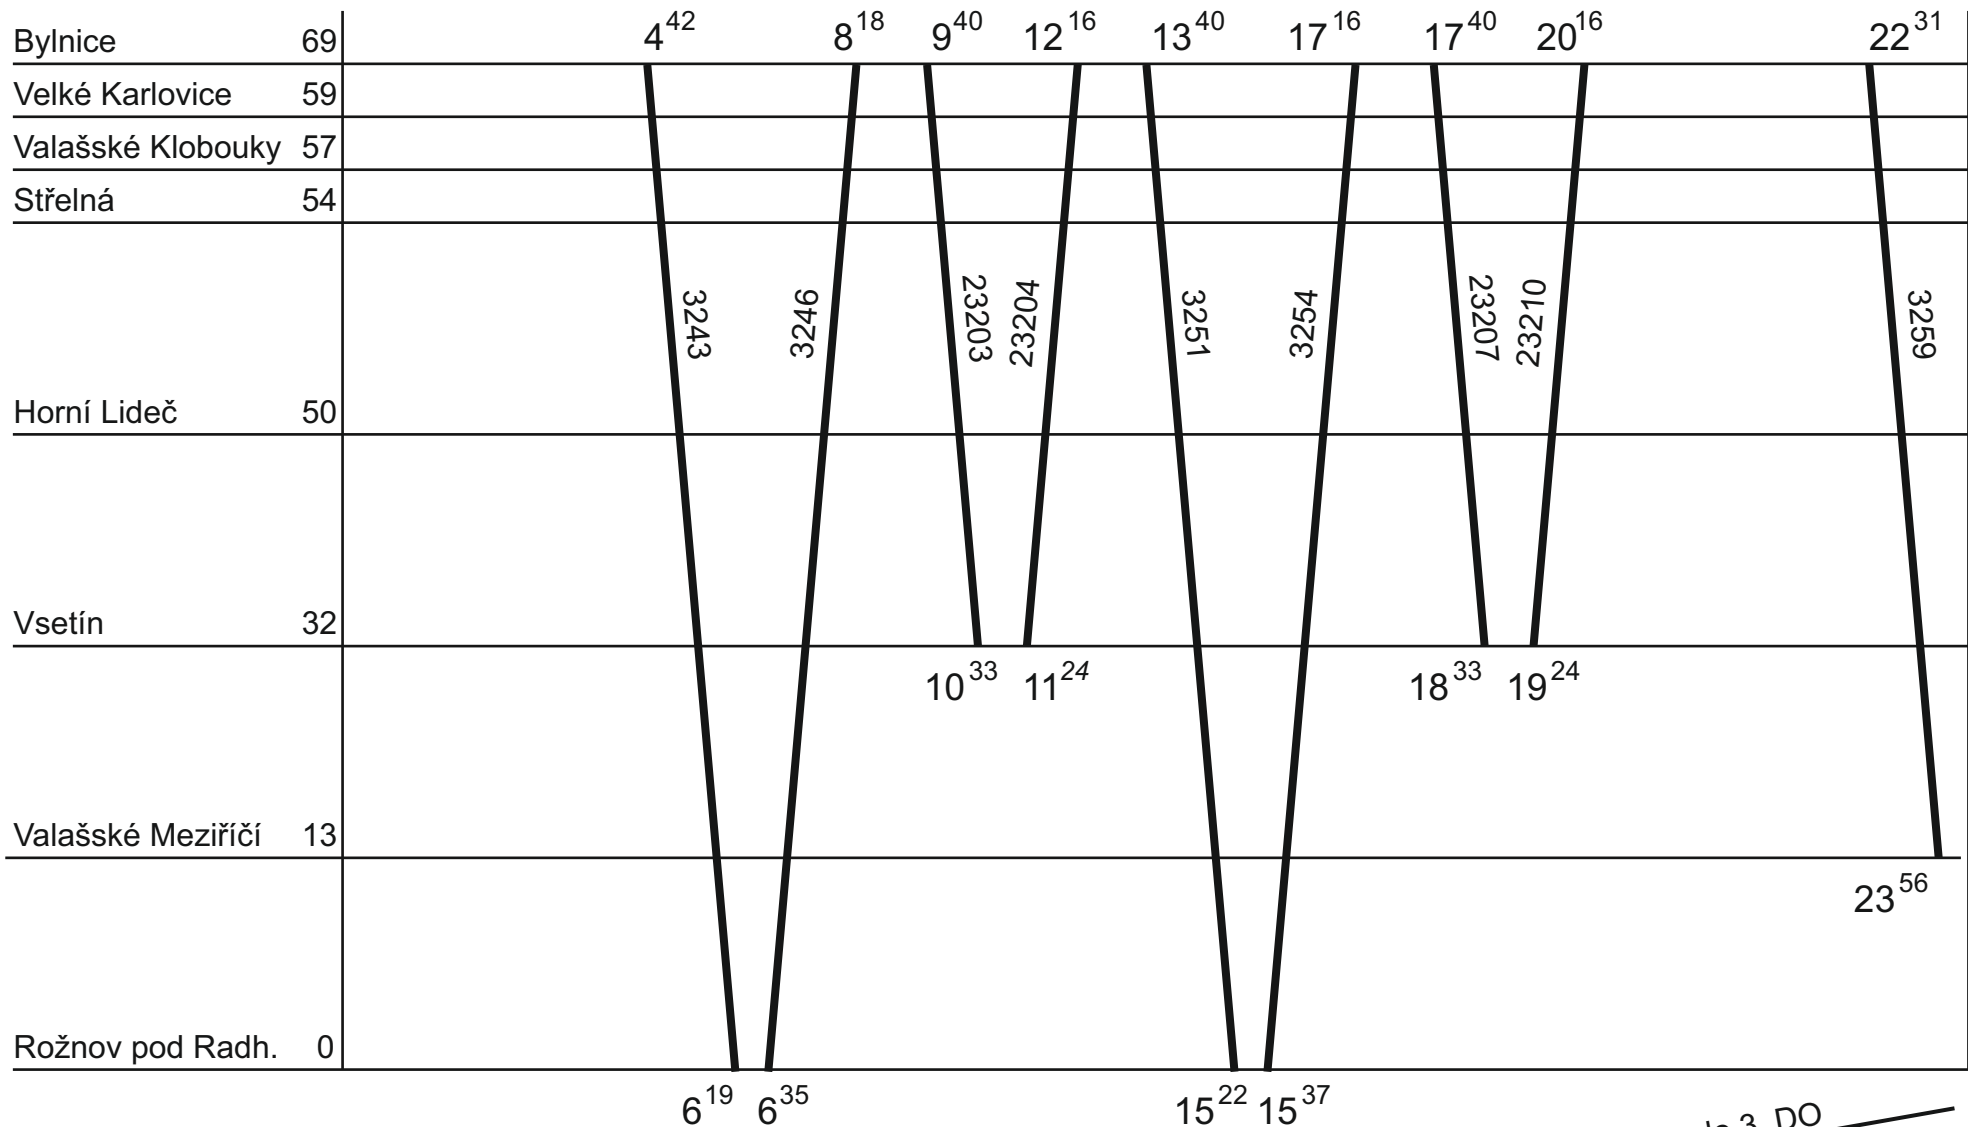

ZLÍNSKÝ KRAJ - GVD 2019 - 2020, platí od 15. 12. 2019

Platí jen v pracovní dny

2.

Řada 648 (DB)

← V Pá/So do 3. DO