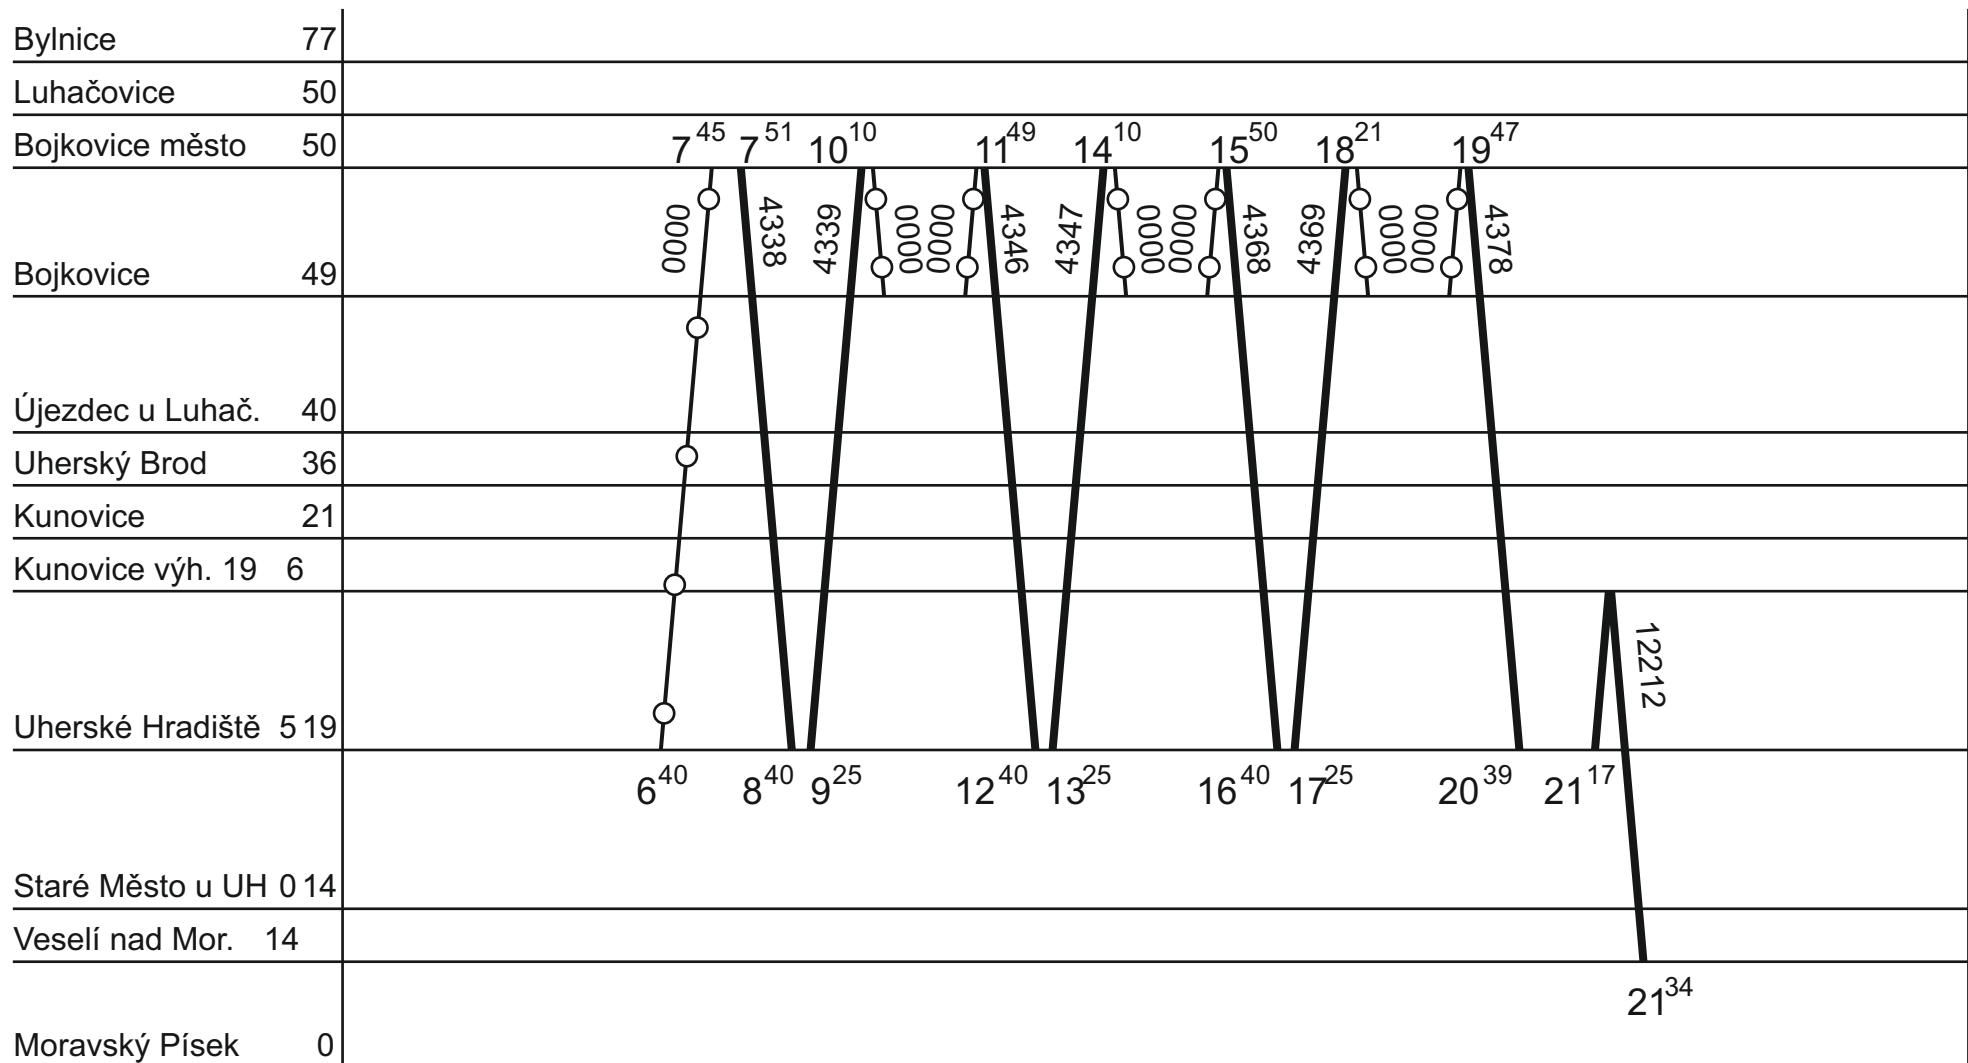

Platí jen v neděli

1.

Řada 648 (DB)

Bylnice	69	6¹⁸	7⁴²	10¹⁶	11⁴⁰	14¹⁶	15⁴⁰	18¹⁶⁶	19⁵⁴	22¹⁰	22⁴⁷
Velké Karlovice	59										
Valašské Klobouky	57										
Střelná	54										
Horní Lideč	50	3242	23201	20202	23205	23204	3255	9526	23209	21212	23215
Vsetín	32	5²⁴	8³³	9²⁴	12³³	13²⁴	16³³	17²⁴	20⁵⁴	21¹⁸	23³⁶
Valašské Meziříčí	13										
Rožnov pod Radh.	0										

← V Ne/Po do 3. DO

Platí jen v neděli

2.

Řada 648 (DB)

← V Ne/Po do 1. DO