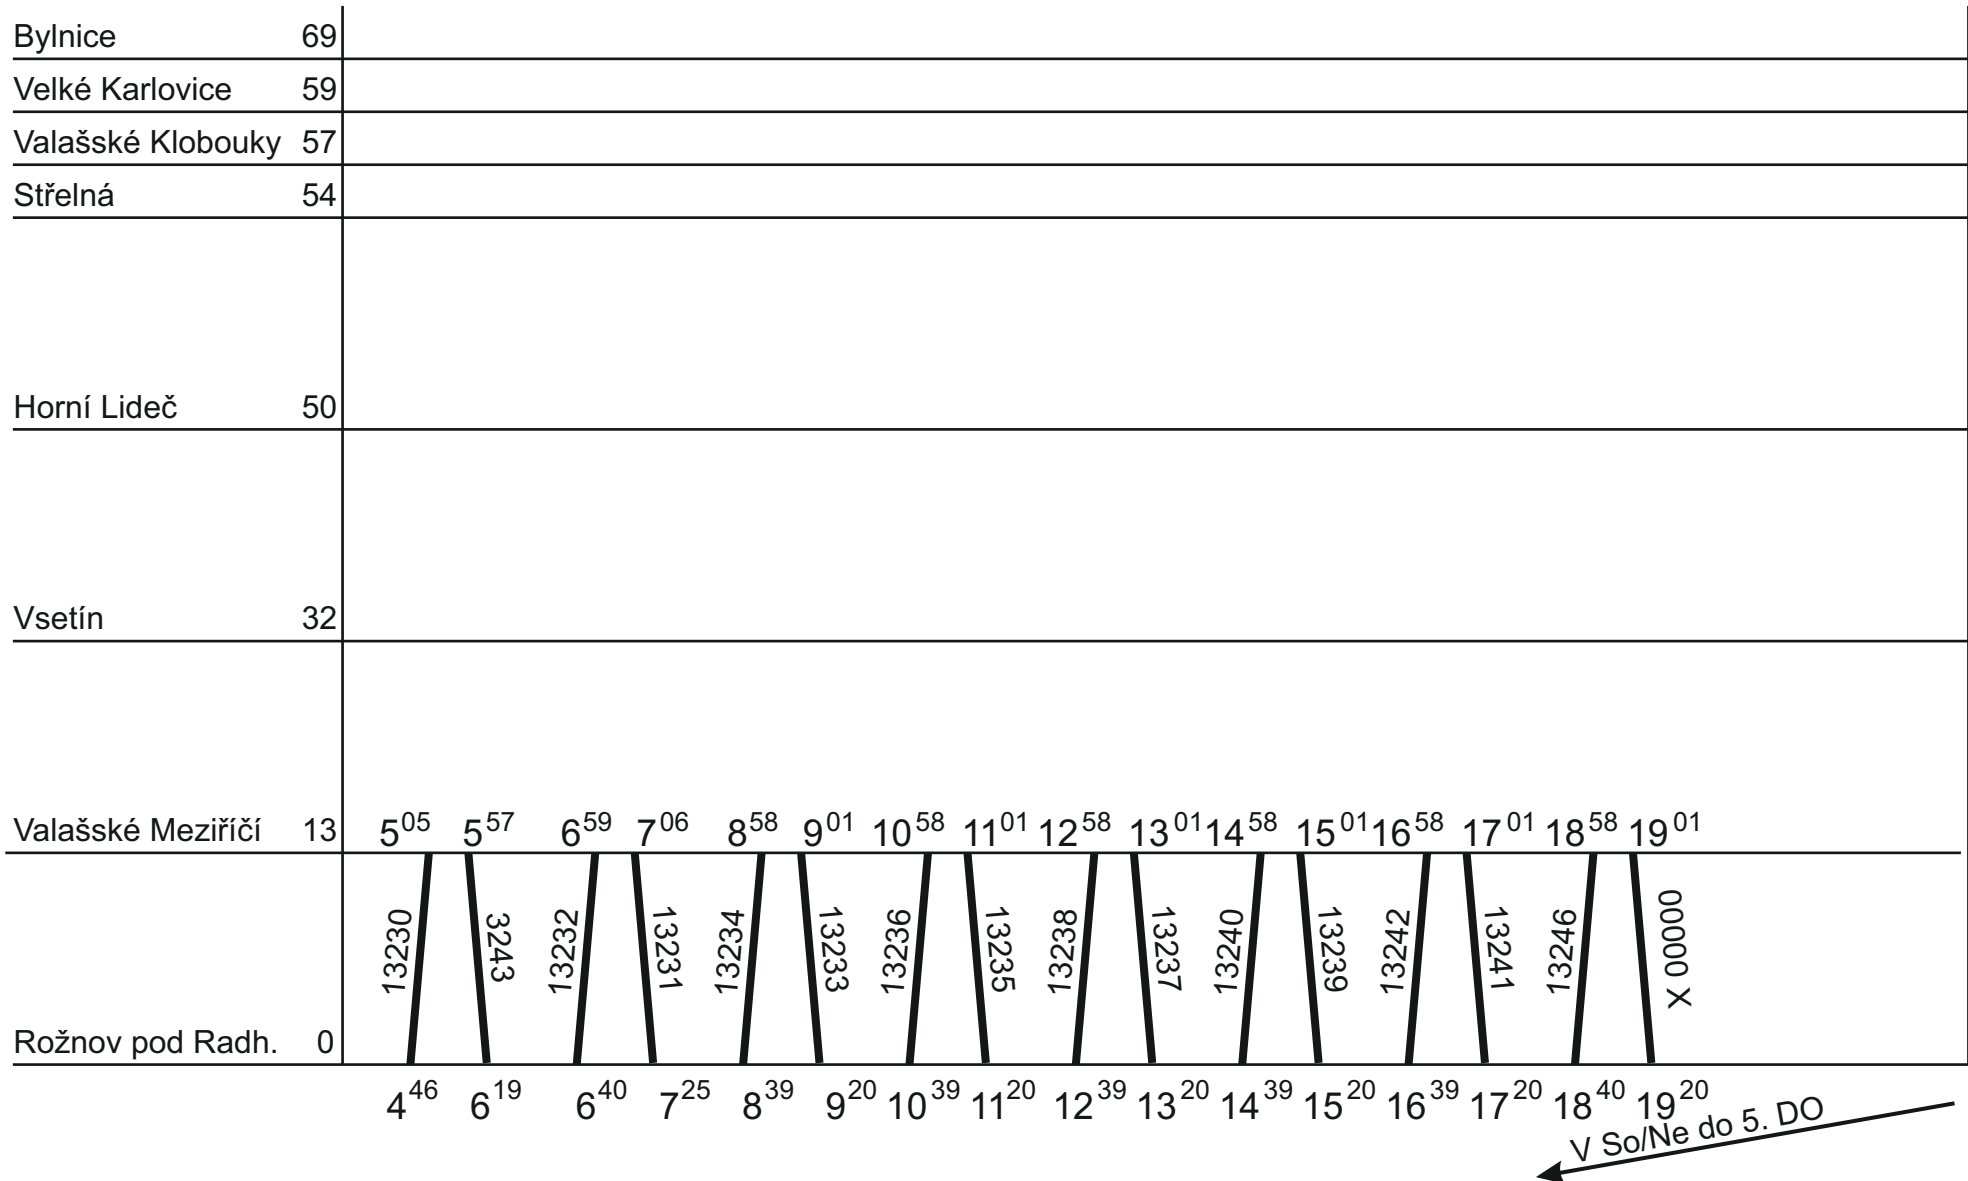

← V So/Ne do 4. DO

ZLÍNSKÝ KRAJ - GVD 2019 - 2020, platí od 15. 12. 2019

Platí jen v sobotu

4.

Řada 648 (DB)

ZLÍNSKÝ KRAJ - GVD 2019 - 2020, platí od 15. 12. 2019

Platí jen v sobotu

5.