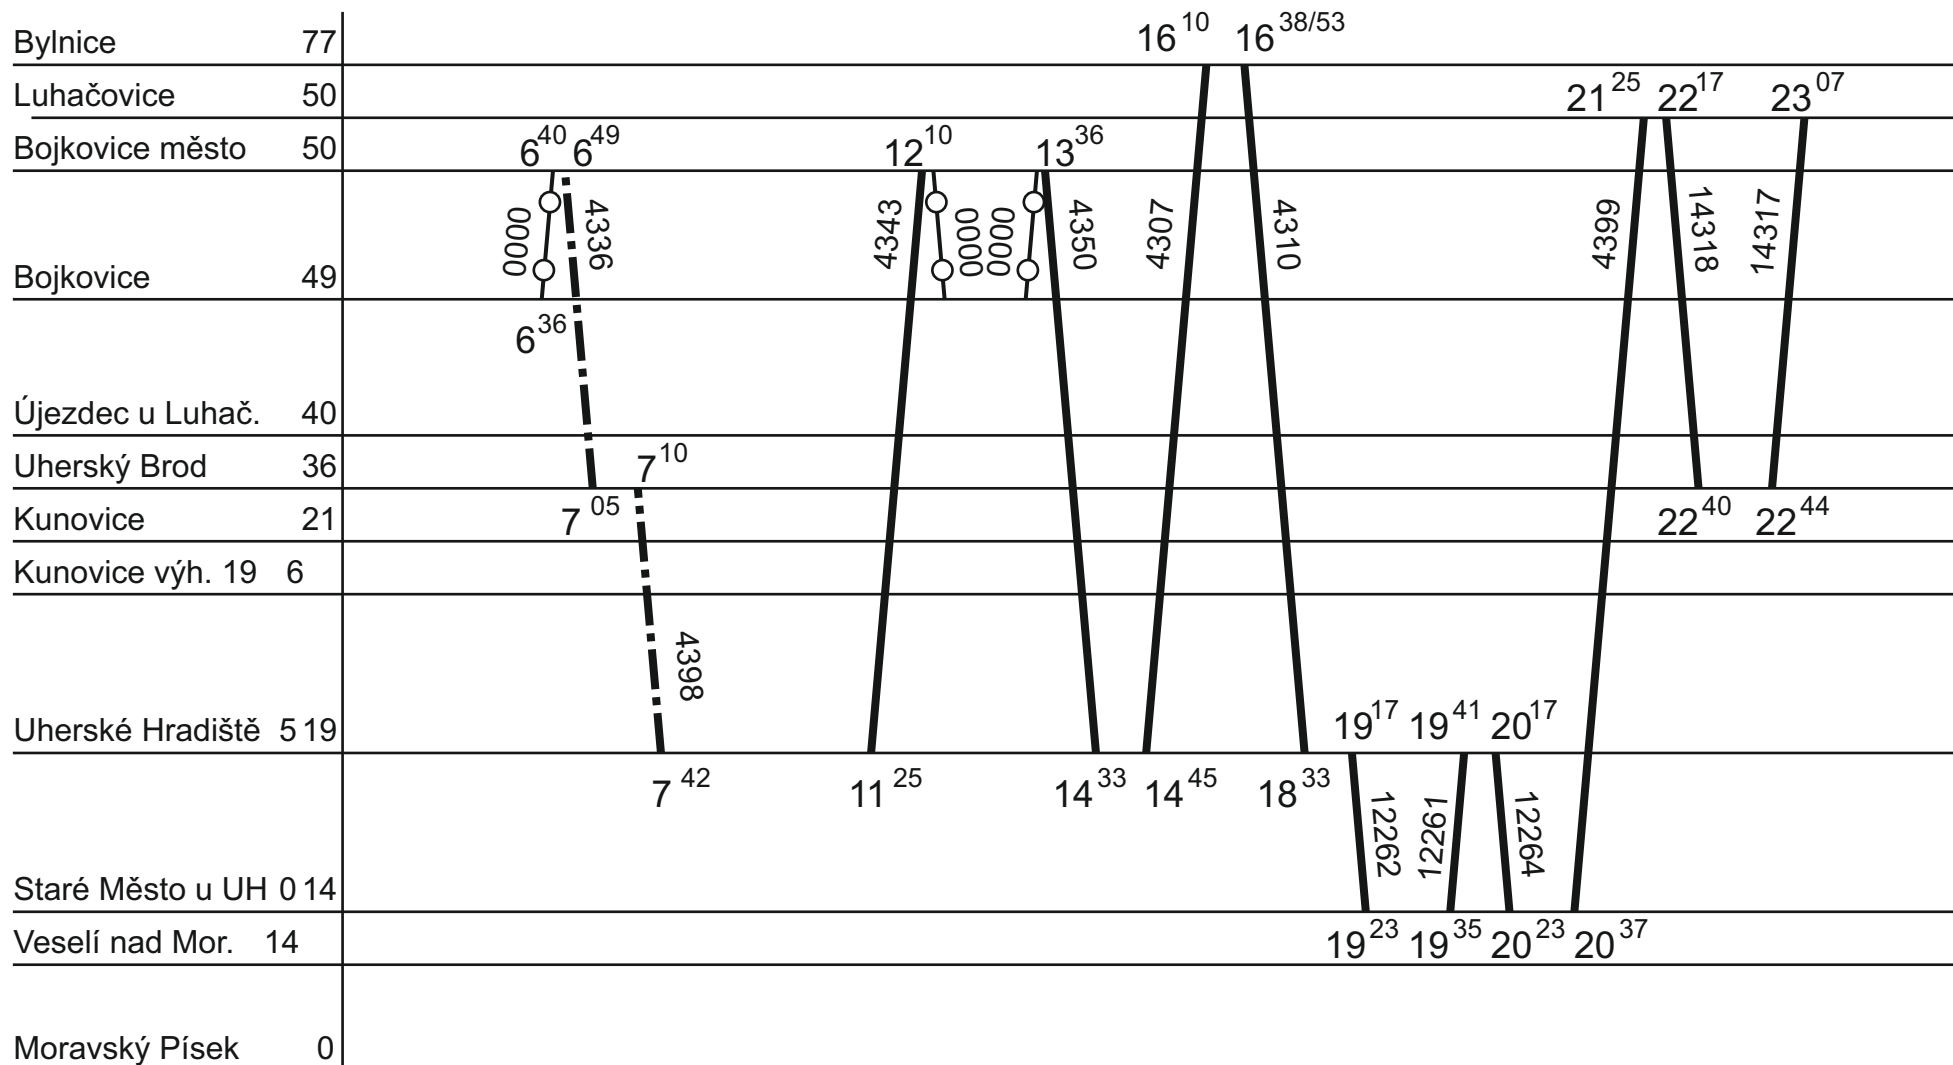

← V Pá/So do 2. DO

ZLÍNSKÝ KRAJ - GVD 2019 - 2020, platí od 15. 12. 2019

Platí jen v pracovní dny

2.

Řada 640 (DB)

Bylnice	77						
Luhačovice	50	4 ⁵¹	5 ⁴²	6 ⁰⁴	6 ⁵⁰	6 ⁵⁴	
Bojkovice město	50						
Bojkovice	49	14302	14301	14304	14303	4398	15 ³⁰
Újezdec u Luhač.	40						4307
Uherský Brod	36						
Kunovice	21	5 ¹⁴	5 ²⁰	6 ²⁴	6 ³¹		
Kunovice výh. 19	6						
Uherské Hradiště	5 19					7 ⁴²	14 ⁴⁵
Staré Město u UH	0 14						
Veselí nad Mor.	14						
Moravský Písek	0						

← V Pá/So do 3. DO

ZLÍNSKÝ KRAJ - GVD 2019 - 2020, platí od 15. 12. 2019

Platí jen v pracovní dny

3.

Řada 640 (DB)

V Pá/So do 1. DO

ZLÍNSKÝ KRAJ - GVD 2019 - 2020, platí od 15. 12. 2019

Platí jen v sobotu

1.

Řada 640 (DB)

↙ V So/Ne do 2. DO

ZLÍNSKÝ KRAJ - GVD 2019 - 2020, platí od 15. 12. 2019

Platí jen v sobotu

2.

Řada 640 (DB)

Bylnice	77																						
Luhačovice	50	4 ⁵¹	5 ⁴²	6 ⁰⁴	6 ⁵⁰	7 ⁰⁰	8 ²⁵	9 ³⁵	10 ²⁵	11 ³⁵	12 ²⁵	13 ³⁵	14 ²⁵	15 ³⁵	16 ²⁵	17 ⁴³	18 ⁴⁹	19 ¹⁵	19 ⁵⁹	22 ¹⁷	23 ⁰⁷		
Bojkovice město	50																						
Bojkovice	49	14302	10341	14304	30341	14320	12341	14306	20341	14308	60341	14322	32341	14322	52341	14326	22341	14316	91341	14318	14318	21341	
Újezdec u Luhač.	40																						
Uherský Brod	36																	19 ³⁰	19 ⁴⁴				
Kunovice	21	5 ¹⁴	5 ²⁰	6 ²⁴	6 ³¹	7 ¹⁹	8 ⁰²	9 ⁵⁸	10 ⁰²	11 ⁵⁸	12 ⁰²	13 ⁵⁸	14 ⁰²	15 ⁵⁸	16 ⁰²	18 ⁰²	18 ³⁰			22 ⁴⁰	22 ⁴⁴		
Kunovice výh. 19	6																						
Uherské Hradiště	5 19																						
Staré Město u UH	0 14																						
Veselí nad Mor.	14																						
Moravský Písek	0																						