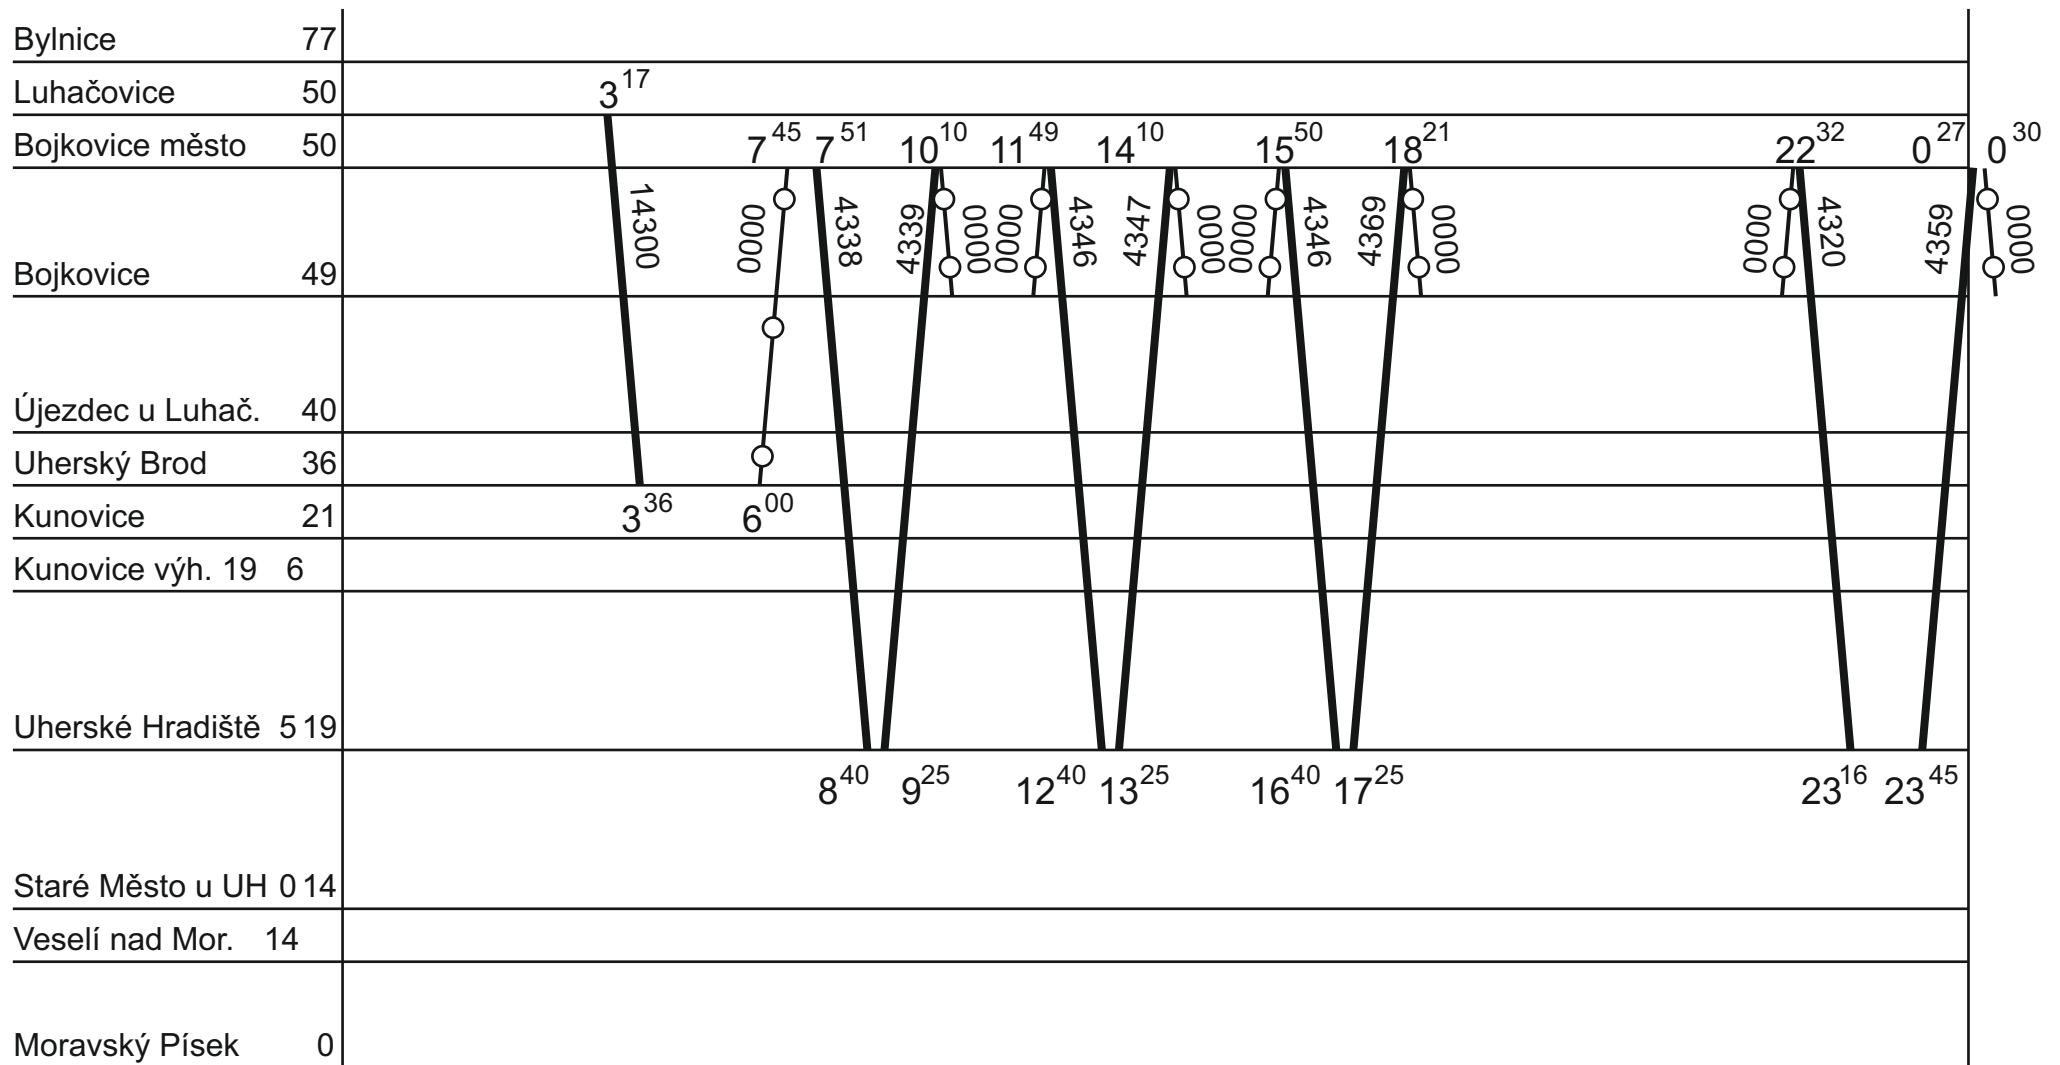

← V Pá/So do 2. DO

ZLÍNSKÝ KRAJ - GVD 2019 - 2020, platí od 15. 12. 2019

Platí jen v pracovní dny

2.

Řada 640 (DB)

Bylnice	77						
Luhačovice	50	4 ⁵¹	5 ⁴²	6 ⁰⁴	6 ⁵⁰	6 ⁵⁴	
Bojkovice město	50						
Bojkovice	49	14302	14301	14304	14303	4398	15 ³⁰
Újezdec u Luhač.	40						4307
Uherský Brod	36						
Kunovice	21	5 ¹⁴	5 ²⁰	6 ²⁴	6 ³¹		
Kunovice výh. 19	6						
Uherské Hradiště	5 19					7 ⁴²	14 ⁴⁵
Staré Město u UH	0 14						
Veselí nad Mor.	14						
Moravský Písek	0						

← V Pá/So do 3. DO

ZLÍNSKÝ KRAJ - GVD 2019 - 2020, platí od 15. 12. 2019

Platí jen v pracovní dny

3.

Řada 640 (DB)

V Pá/So do 1. DO

ZLÍNSKÝ KRAJ - GVD 2019 - 2020, platí od 15. 12. 2019

Platí jen v sobotu

1.

Řada 640 (DB)

↙ V So/Ne do 2. DO

ZLÍNSKÝ KRAJ - GVD 2019 - 2020, platí od 15. 12. 2019

Platí jen v sobotu

2.

Řada 640 (DB)

Bylnice	77																						
Luhačovice	50	4 ⁵¹	5 ⁴²	6 ⁰⁴	6 ⁵⁰	7 ⁰⁰	8 ²⁵	9 ³⁵	10 ²⁵	11 ³⁵	12 ²⁵	13 ³⁵	14 ²⁵	15 ³⁵	16 ²⁵	17 ⁴³	18 ⁴⁹	19 ¹⁵	19 ⁵⁹	22 ¹⁷	23 ⁰⁷		
Bojkovice město	50																						
Bojkovice	49	14302	10341	14304	30341	14320	12341	14306	20341	14308	60341	14322	32341	14322	52341	14326	22341	14316	91341	14318	14318	21341	
Újezdec u Luhač.	40																						
Uherský Brod	36																	19 ³⁰	19 ⁴⁴				
Kunovice	21	5 ¹⁴	5 ²⁰	6 ²⁴	6 ³¹	7 ¹⁹	8 ⁰²	9 ⁵⁸	10 ⁰²	11 ⁵⁸	12 ⁰²	13 ⁵⁸	14 ⁰²	15 ⁵⁸	16 ⁰²	18 ⁰²	18 ³⁰			22 ⁴⁰	22 ⁴⁴		
Kunovice výh. 19	6																						
Uherské Hradiště	5 19																						
Staré Město u UH	0 14																						
Veselí nad Mor.	14																						
Moravský Písek	0																						