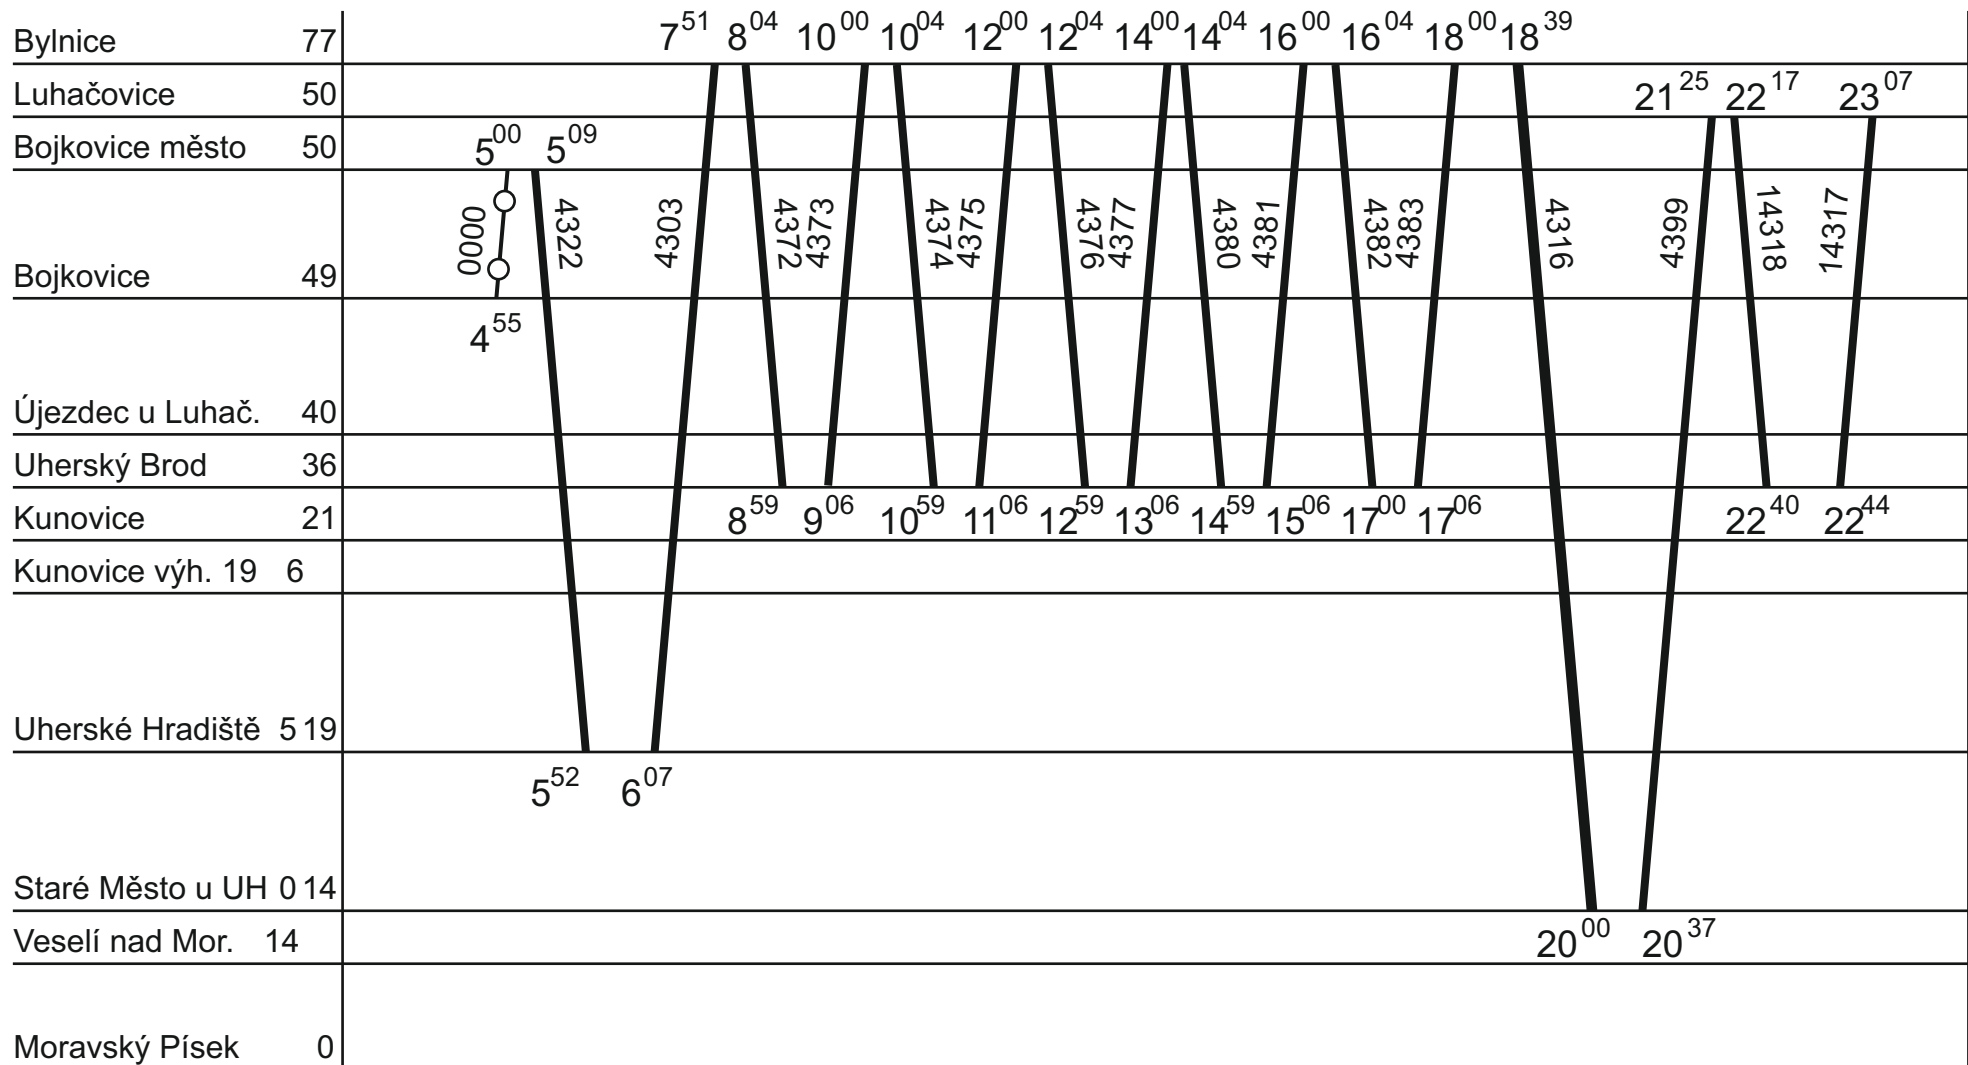

← V Ne/Po do 3. DO

Platí jen v neděli

2.

Řada 640 (DB)

← V Ne/Po do 1. DO

ZLÍNSKÝ KRAJ - GVD 2019 - 2020, platí od 15. 12. 2019

Platí jen v neděli

3.