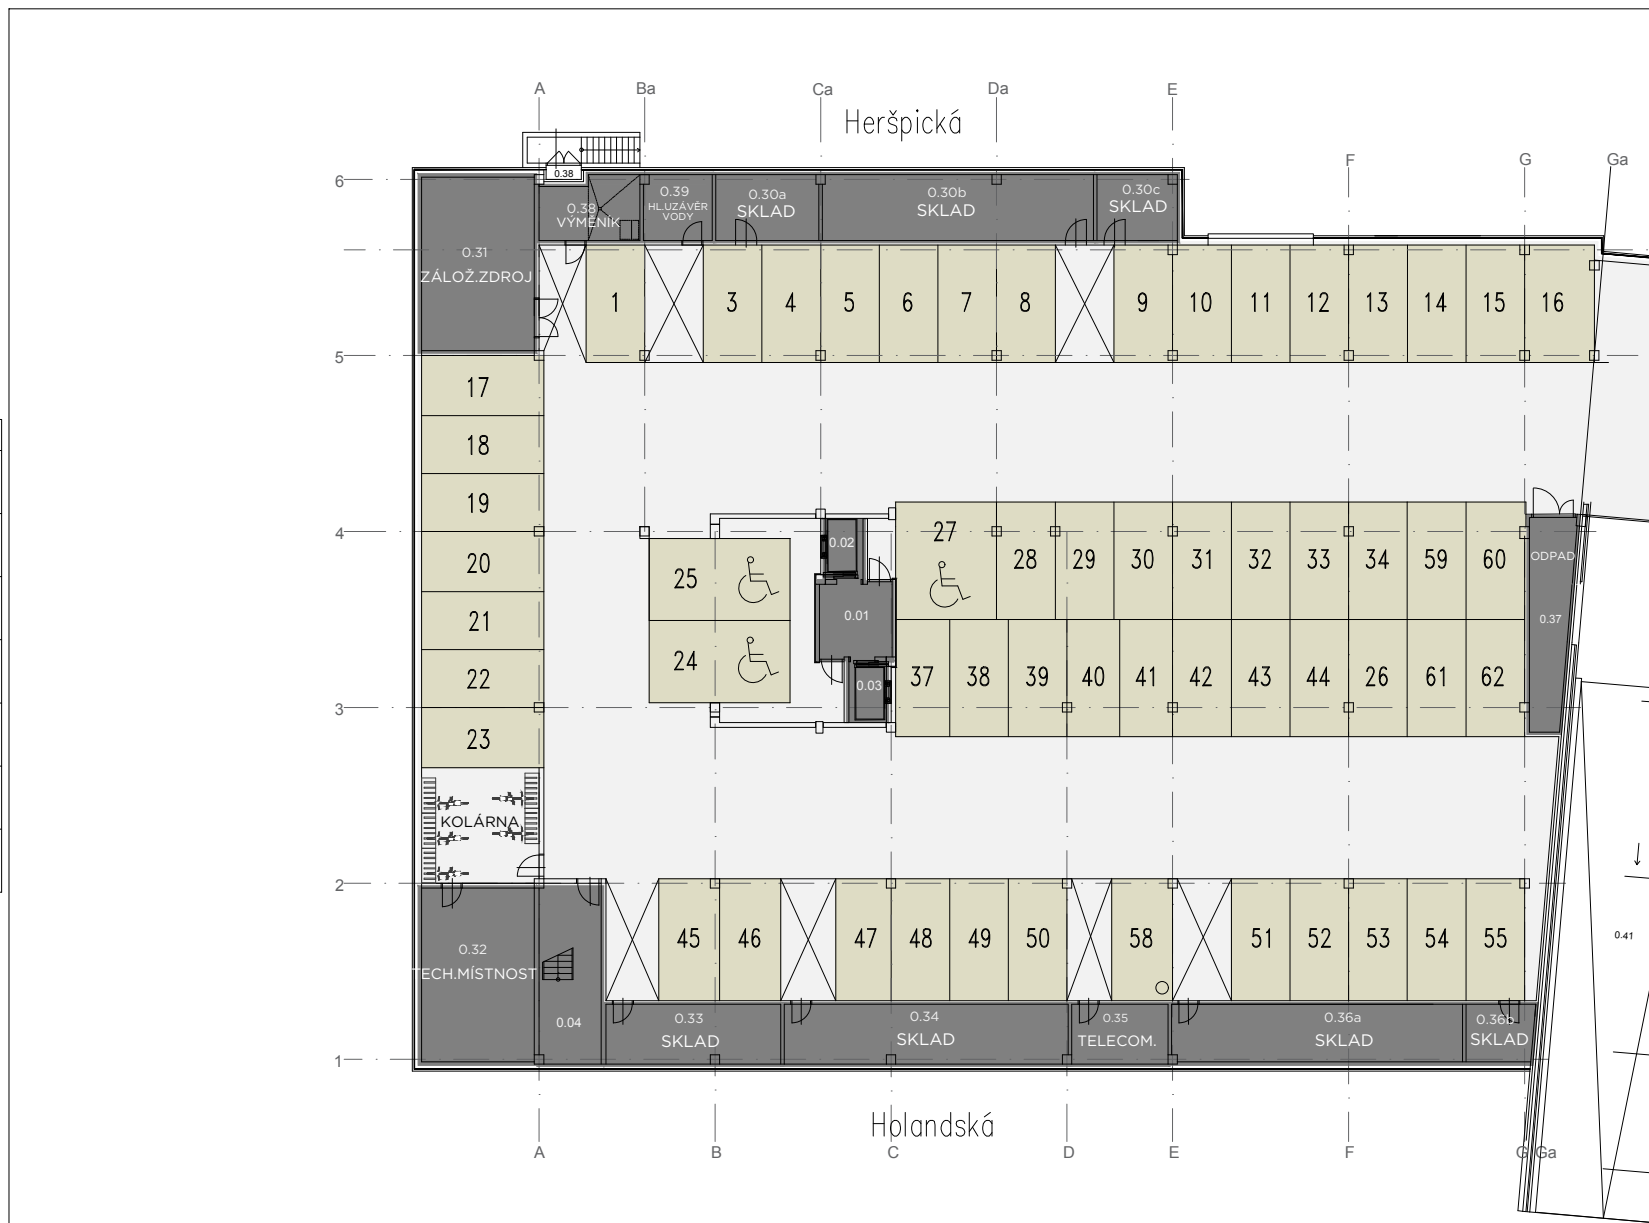

SPIELBERK

Building	Villa K
Floor	-1

SKLADY

Č.MÍSTNOSTI	NÁJEMCE	m ²
0.30a		13.70
0.30b		35.10
0.30c		10.80
0.33		20,80
0.34		33.40
0.36a		33.60
0.36b		8.10

Vlněna Spielberk Ponávka