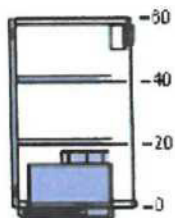

50341638 ÄLMAREN kuchyňská mísicí baterie  
barva nerezavějící oceli

1 290,- 1 1 290,-

50205462 HÄGGEBY dveře  
bílá  
40x80 cm

140,- 1 140,-

60204645 UTRUSTA panty  
125 °

150,- 1 150,-

6

80205535	METOD korpus nastěnné skříňky bílá 60x37x60 cm	450,-	1	450,-
10389142	UTDRAG vestavná digestoř nerezavějící ocel 60 cm	1 790,-	1	1 790,-
20205449	HÄGGEBY dveře bílá 60x60 cm	150,-	1	150,-
10205614	UTRUSTA police bílá 60x37 cm	150,-	1	150,-
60204645	UTRUSTA panty 125 °	150,-	1	150,-
90250259	NYTTIG TUB 150 flexibilní roura digestoře	399,-	1	399,-

7

80205535	METOD korpus nastěnné skříňky bílá 60x37x60 cm	450,-	1	450,-
20205449	HÄGGEBY dveře bílá 60x60 cm	150,-	1	150,-
10205614	UTRUSTA police bílá 60x37 cm	150,-	1	150,-
60204645	UTRUSTA panty 125 °	150,-	1	150,-