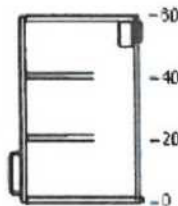

80205535	METOD korpus nastěnné skříňky bílá 60x37x60 cm	450,-	1	450,-
20205449	HÄGGEBY dveře bílá 60x60 cm	150,-	1	150,-
10205614	UTRUSTA police bílá 60x37 cm	150,-	1	150,-
60204645	UTRUSTA panty 125 °	150,-	1	150,-

8