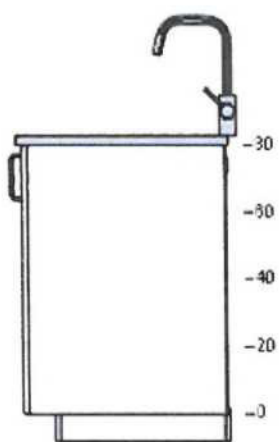

7 990,-

70291562 HÄGGEBY přední strana myčky na nádobí  
bílá  
45x80 cm

160,-

1

160,-

5

80213432 METOD rám spodní skříňky  
bílá  
40x60x80 cm

550,- 1 550,-

50341638 ÄLMAREN kuchyňská mísicí baterie  
barva nerezavějící oceli

1 290,- 1 1 290,-

50205462 HÄGGEBY dveře  
bílá  
40x80 cm

140,- 1 140,-

60204645 UTRUSTA panty  
125 °

150,- 1 150,-

6

80205535	METOD korpus nastěnné skříňky bílá 60x37x60 cm	450,-	1	450,-
10389142	UTDRAG vestavná digestoř nerezavějící ocel 60 cm	1 790,-	1	1 790,-
20205449	HÄGGEBY dveře bílá 60x60 cm	150,-	1	150,-
10205614	UTRUSTA police bílá 60x37 cm	150,-	1	150,-
60204645	UTRUSTA panty 125 °	150,-	1	150,-
90250259	NYTTIG TUB 150 flexibilní roura digestoře	399,-	1	399,-