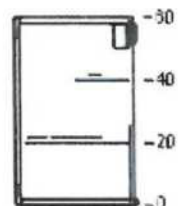

7 990,-

70291562 HÄGGEBY přední strana myčky na nádobí  
bílá  
45x80 cm

160,-

1

160,-

5

80213432 METOD rám spodní skříňky  
bílá  
40x60x80 cm

550,- 1 550,-

50341638 ÄLMAREN kuchyňská mísicí baterie  
barva nerezavějící oceli

1 290,- 1 1 290,-

50205462 HÄGGEBY dveře  
bílá  
40x80 cm

140,- 1 140,-

60204645 UTRUSTA panty  
125 °

150,- 1 150,-

6

80205535	METOD korpus nastěnné skříňky bílá 60x37x60 cm	450,-	1	450,-
10389142	UTDRAG vestavná digestoř nerezavějící ocel 60 cm	1 790,-	1	1 790,-
20205449	HÄGGEBY dveře bílá 60x60 cm	150,-	1	150,-
10205614	UTRUSTA police bílá 60x37 cm	150,-	1	150,-
60204645	UTRUSTA panty 125 °	150,-	1	150,-
90250259	NYTTIG TUB 150 flexibilní roura digestoře	399,-	1	399,-

7

80205535	METOD korpus nastěnné skříňky bílá 60x37x60 cm	450,-	1	450,-
20205449	HÄGGEBY dveře bílá 60x60 cm	150,-	1	150,-
10205614	UTRUSTA police bílá 60x37 cm	150,-	1	150,-
60204645	UTRUSTA panty 125 °	150,-	1	150,-