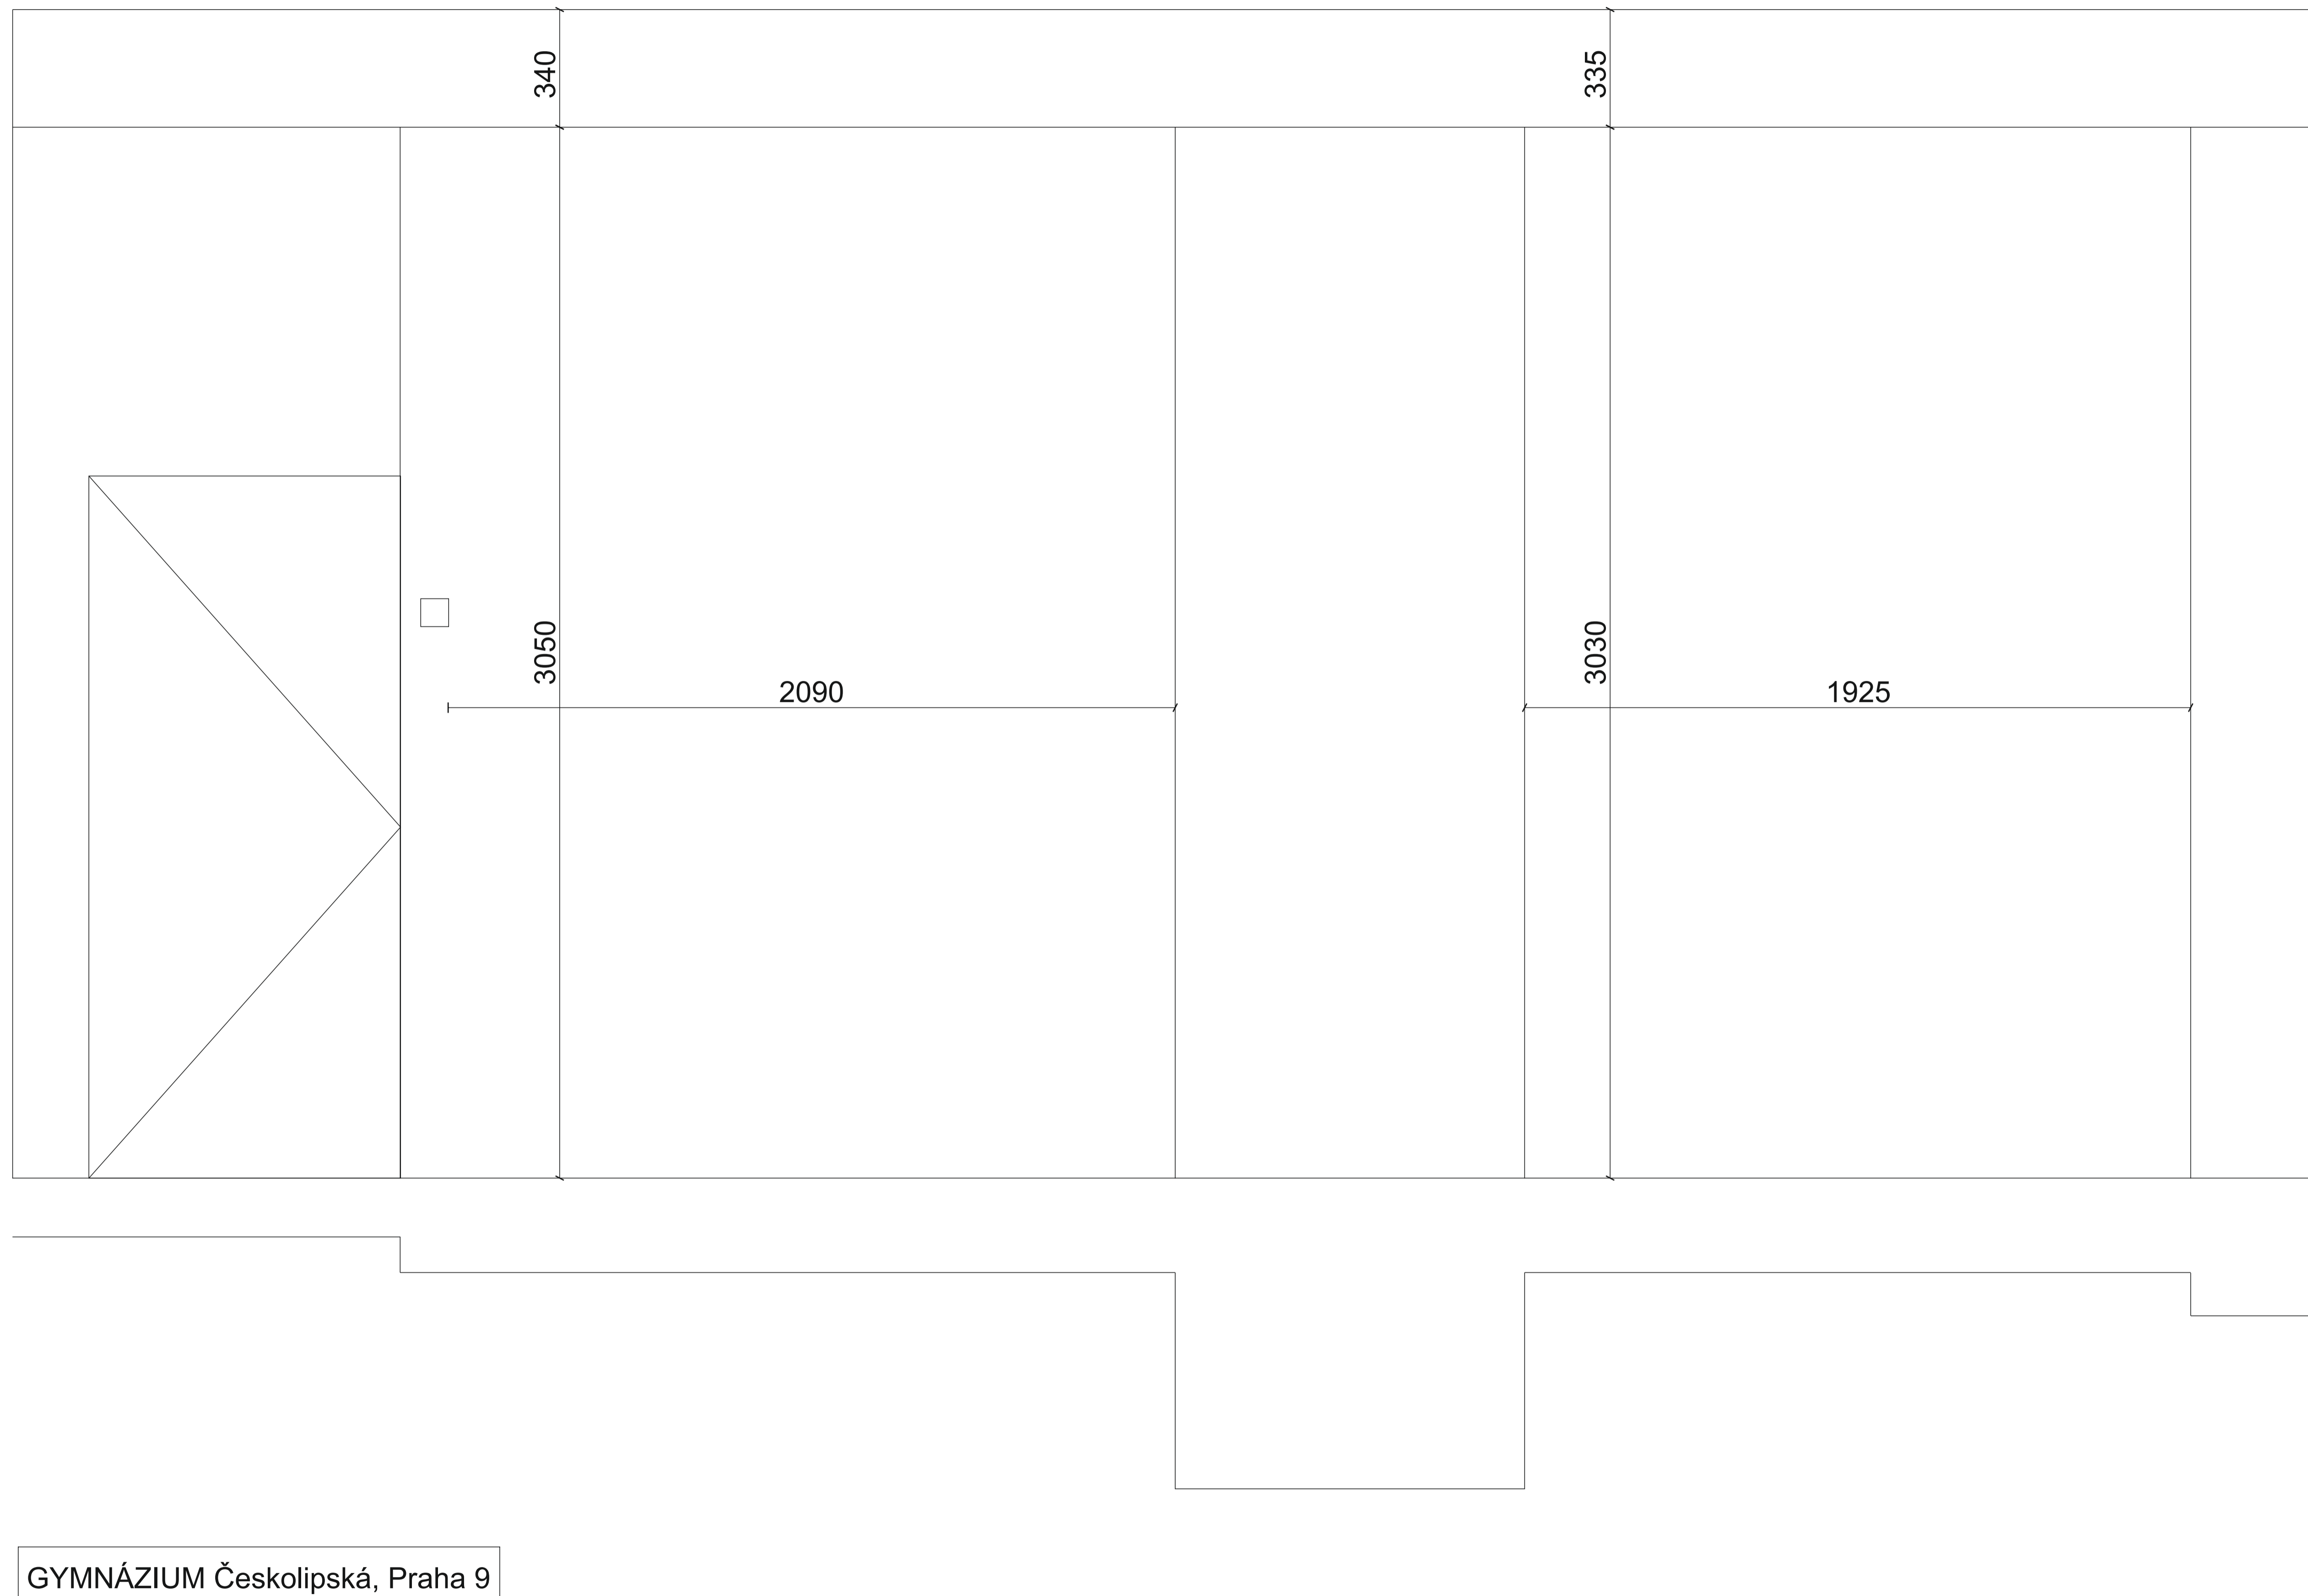

Základní rozměry - příloha č. 1a SOD

pravá stěna

GYMNÁZIUM Českolipská, Praha 9  
návrh skříně do kabinetu biologie

pravá stěna

předpokládaná skříňová sestava , v.3380 š.5350 hl.650  
půdorys cca 5350x650

# levá stěna

GYMNÁZIUM Českolipská, Praha 9  
návrh skříně do kabinetu biologie

# levá stěna

předpokládaný půdorys skříně  
cca 2090x620

předpokládaný půdorys skříně  
cca 1920x620

GYMNÁZIUM Českolipská, Praha 9  
návrh skříně do kabinetu biologie