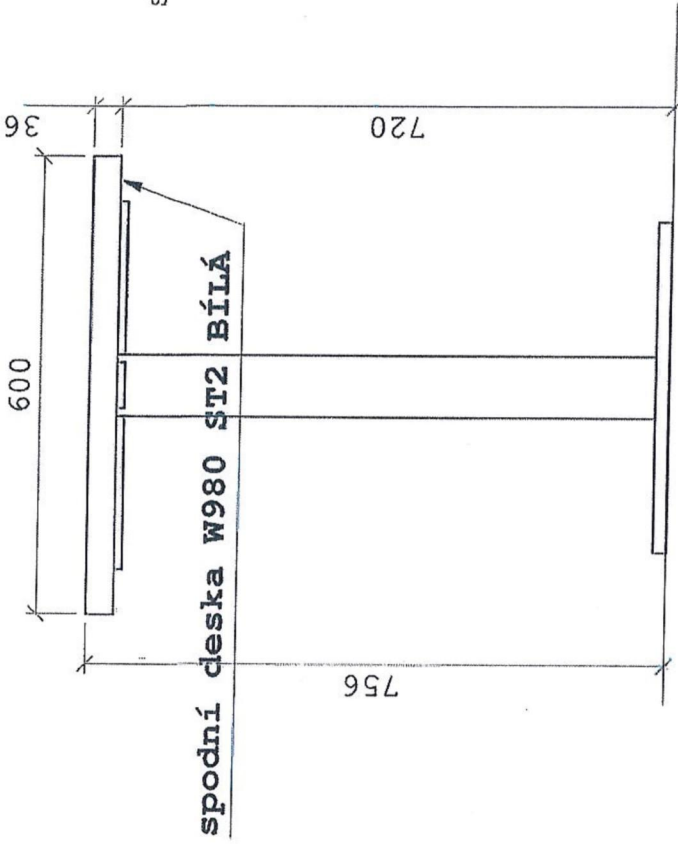

**481080**

483001

483006

483000

12

8

Stolová noha centrální BM 029/430x430 výška 720 mm chrom

Děmos kód: 86325

Dodání 3 - 4 týdny

ilustrační foto

---Dovozobloř - Vít. os. Poř. [Redacted]

II ETAPA

m.č.273

celkem: 1ks

dekor: U104 ST9 alabstrově bílá

ABS 2mm - dokola v dekoru

469022 - stůl jídelní - B

číslo akce: 0142

KANONA a.s.

Stolová noha centrální BM 029/430x430 výška 720 mm chrom

Démos kód: 86325  
 Dodání 3 - 4 týdny

ilustrační foto

Procnice a.s.  
 DNÁŘ  
 oddělení  
 Jarlow, Vary  
 2273  
 @ic.z

II ETAPA

- 1ks - m.č.250
- 1ks - m.č.251

celkem: 2ks

dekor: F425 ST10

ABS 2mm - dokola v dekoru

469021 - stůl jídelní - B

číslo akce: 0142

KANONA a.s.