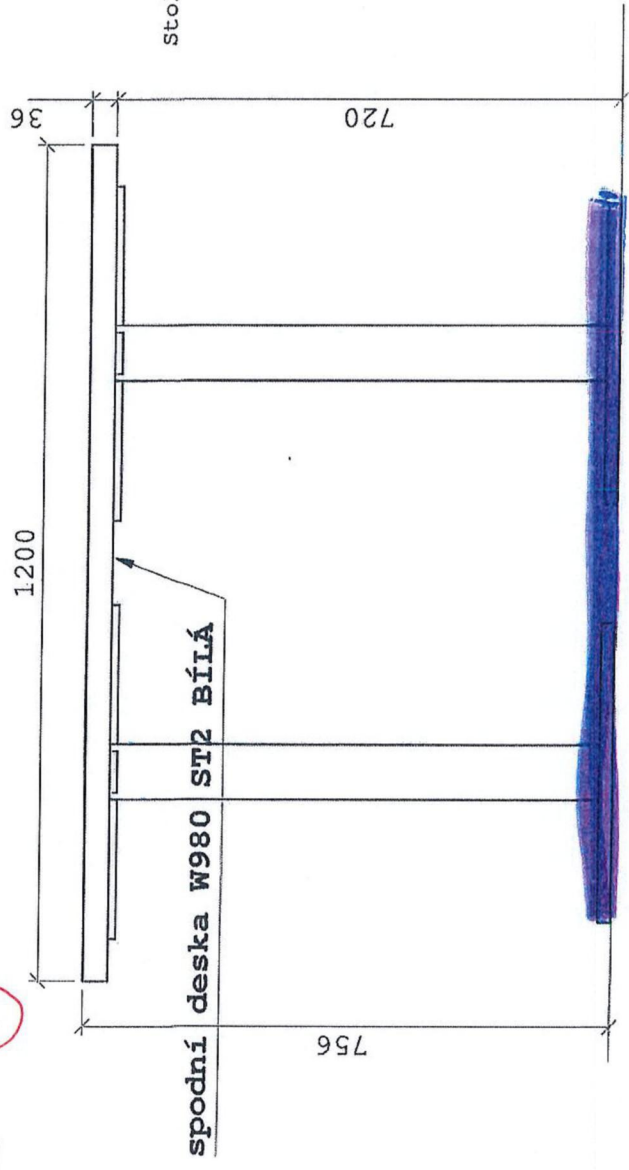

**481080**

483001

483006

483000

12

8

Stolová noha centrální BM 029/430x430 výška 720 mm chrom

Děmos kód: 86325

Dodání 3 - 4 týdny

ilustrační foto

---Dovozobloř - Vít. os. Poř. [Redacted]

II ETAPA

m.č.273

celkem: 1ks

dekor: U104 ST9 alabstrově bílá

ABS 2mm - dokola v dekoru

469022 - stůl jídelní - B

číslo akce: 0142

KANONA a.s.

Stolová noha centrální BM 029/430x430 výška 720 mm chrom

Démos kód: 86325  
 Dodání 3 - 4 týdny

ilustrační foto

Procnice a.s.  
 DNÁŘ  
 oddělení  
 Jarlow, Vary  
 2273  
 @ic.z

II ETAPA

- 1ks - m.č.250
- 1ks - m.č.251

celkem: 2ks

dekor: F425 ST10

ABS 2mm - dokola v dekoru

469021 - stůl jídelní - B

číslo akce: 0142

KANONA a.s.