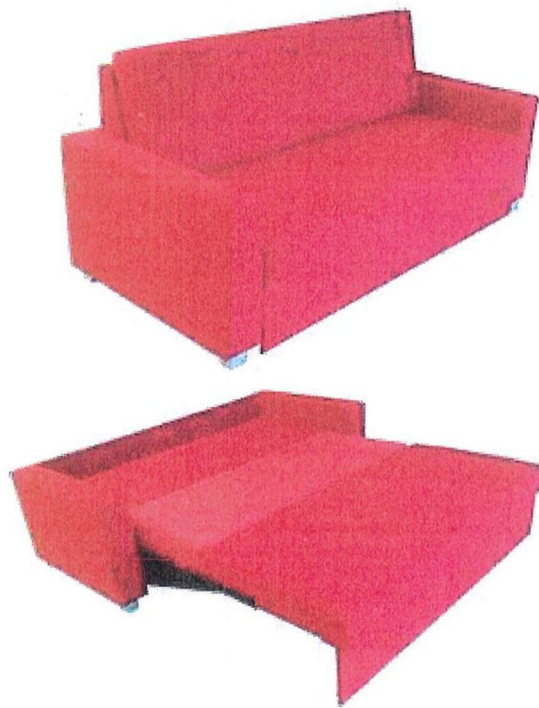

**481080**

483001

483006

483000

12

8

Stolová noha centrální BM 029/430x430 výška 720 mm chrom

Děmos kód: 86325

Dodání 3 - 4 týdny

ilustrační foto

---Dovozobloř - Vít. os. Poř. [Redacted]

II ETAPA

m.č.273

celkem: 1ks

dekor: U104 ST9 alabstrově bílá

ABS 2mm - dokola v dekoru

469022 - stůl jídelní - B

číslo akce: 0142

KANONA a.s.

Stolová noha centrální BM 029/430x430 výška 720 mm chrom

Démos kód: 86325  
 Dodání 3 - 4 týdny

ilustrační foto

Procnice a.s.  
 DNÁŘ  
 oddělení  
 Jarlow, Vary  
 2273  
 @ic.z

II ETAPA

- 1ks - m.č.250
- 1ks - m.č.251

celkem: 2ks

dekor: F425 ST10

ABS 2mm - dokola v dekoru

469021 - stůl jídelní - B

číslo akce: 0142

KANONA a.s.