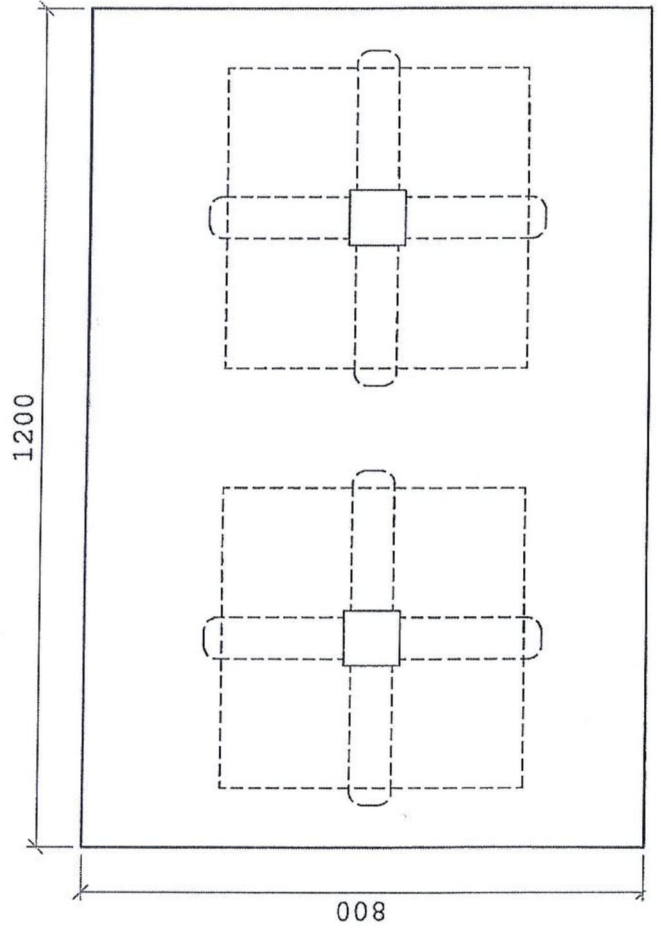

**481080**

483001

483006

483000

12

8

Stolová noha centrální BM 029/430x430 výška 720 mm chrom

Děmos kód: 86325

Dodání 3 - 4 týdny

ilustrační foto

---Dovozobloř - Vít. os. Poř. [Redacted]

II ETAPA

m.č.273

celkem: 1ks

dekor: U104 ST9 alabstrově bílá

ABS 2mm - dokola v dekoru

469022 - stůl jídelní - B

číslo akce: 0142

KANONA a.s.

Stolová noha centrální BM 029/430x430 výška 720 mm chrom

Démos kód: 86325  
 Dodání 3 - 4 týdny

ilustrační foto

Procnice a.s.  
 DNÁŘ  
 oddělení  
 Jarlow, Vary  
 2273  
 @ic.z

II ETAPA

- 1ks - m.č.250
- 1ks - m.č.251

celkem: 2ks

dekor: F425 ST10

ABS 2mm - dokola v dekoru

469021 - stůl jídelní - B

číslo akce: 0142

KANONA a.s.