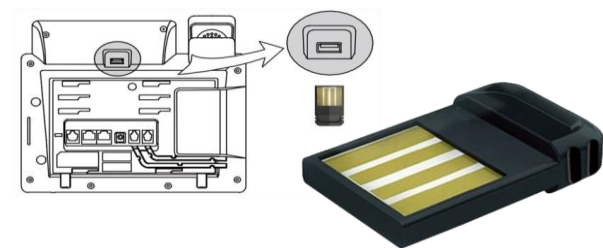

**PRODEJNÍ CENA
KE SLUŽBĚ T-MOBILE
600 Kč**

Yealink
EASY VOIP

Yealink BT40 bluetooth USB Adaptér pro bluetooth sluchátko

Určeno pro	připojení bluetooth sluchátka k T46S
Dosah sluchátka	10m v rámci jedné místnosti
Podpora	wideband audio