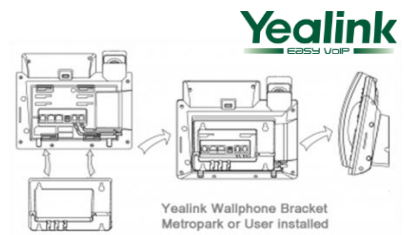

Yealink držák na stěnu Adaptér pro svislou montáž telefonu

Typ 1 - určeno pro	Yealink T41S
Typ 2 - určeno pro	Yealink T46S
Typ 3 - určeno pro	Yealink EXP40
Upozornění	telefon se pronajímá samostatně