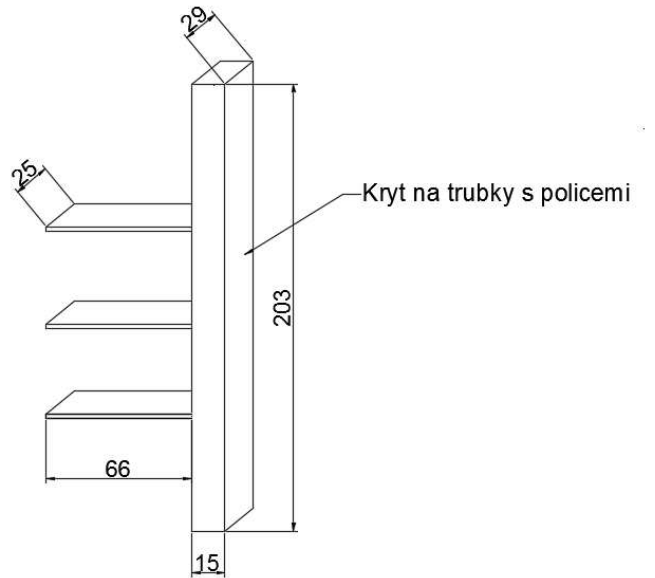

Nádstavec na trojsekční skříň

- 77 x 214 x 47 cm
- DTDL 18 mm, Dekor H1250 Jasan Navarra - Egger
- Hrany - ABS (PUR)
- 3 sekce, 3 x police
- 3 x posuvné dveře, kování Sevroll Viktoria II oliva kartáčovaná s tlumením
- 1 x zámek Lehmann (sjednocený klíč)
- Zadní stěna dekor

Závěsná policová skříňka

- 30 x 110 x 20 cm
- DTDL 18 mm, Dekor H1250 Jasan Navarra - Egger
- Hrany - ABS (PUR)
- 3 x úchyty na stěnu Bystrica
- Zadní stěna dekor

Kontejnér uzamykací posuvný - 1 ks

- 45 x 66 x 60 cm
- DTDL 18 mm, Dekor H1250 Jasan Navarra - Egger
- Hrany - ABS (PUR)
- 4 x šuplík s centrálním zámkem Lehmann (sjednocený klíč) a pojiskou proti překlopení
- 4 x úchytky Anita satin nikel
- 4 x kolečka z brzdou
- naložená půda

Pracovní stůl ve tvaru L (zdvojená síla) se dvěma uzamykatelnými kontejnery napevno - 1ks

- 220 x 200 x 75 cm
- Zesílená deska 36 mm
- Hrany - ABS mm (PUR)
- DTDL 18 mm, Dekor H1250 Jasan Navarra - Egger
- prostup na kabely
- 2 x kontejnery
- 8 x šuplík s centrálním zámkem Lehmann (sjednocený klíč)
- 8 x úchytky Anita satin nikel
- 2 x noha chrom

Kryt na potrubí s policemi

- 203 x 15 x 29 cm
- 3 x police 66 x 25 cm
- Hrany - ABS mm (PUR)
- DTDL 18 mm, Dekor H1250 Jasan Navarra - Egger

Skříňka na kabely - zástupce ředitele

- 30 x 60 x 20 cm
- DTDL 18 mm, Dekor Coco Bolo SN
- Hrany - ABS (PUR)
- 2 x dvířka
- 2 x úchytky Anita satin nikel
- 2 x průchodky na kabely
- naložená půda