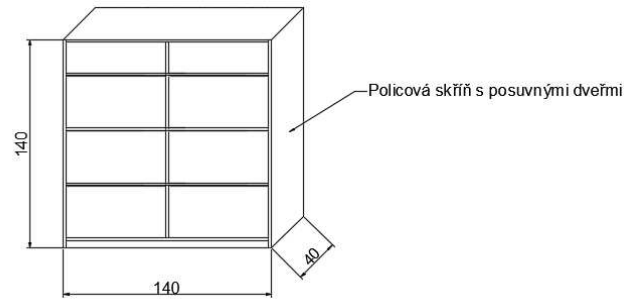

Závěsná policová skříňka

- 30 x 110 x 20 cm
- DTDL 18 mm, Dekor H1250 Jasan Navarra - Egger
- Hrany - ABS (PUR)
- 3 x úchyty na stěnu Bystrica
- Zadní stěna dekor

Kontejnér uzamykací posuvný - 1 ks

- 45 x 66 x 60 cm
- DTDL 18 mm, Dekor H1250 Jasan Navarra - Egger
- Hrany - ABS (PUR)
- 4 x šuplík s centrálním zámkem Lehmann (sjednocený klíč) a pojiskou proti překlopení
- 4 x úchytky Anita satin nikel
- 4 x kolečka z brzdou
- naložená půda

Pracovní stůl ve tvaru L (zdvojená síla) se dvěma uzamykatelnými kontejnery napevno - 1ks

- 220 x 200 x 75 cm
- Zesílená deska 36 mm
- Hrany - ABS mm (PUR)
- DTDL 18 mm, Dekor H1250 Jasan Navarra - Egger
- prostup na kabely
- 2 x kontejnery
- 8 x šuplík s centrálním zámkem Lehmann (sjednocený klíč)
- 8 x úchytky Anita satin nikel
- 2 x noha chrom

Kryt na potrubí s policemi

- 203 x 15 x 29 cm
- 3 x police 66 x 25 cm
- Hrany - ABS mm (PUR)
- DTDL 18 mm, Dekor H1250 Jasan Navarra - Egger

Skříňka na kabely - zástupce ředitele

- 30 x 60 x 20 cm
- DTDL 18 mm, Dekor Coco Bolo SN
- Hrany - ABS (PUR)
- 2 x dvířka
- 2 x úchytky Anita satin nikel
- 2 x průchodky na kabely
- naložená půda