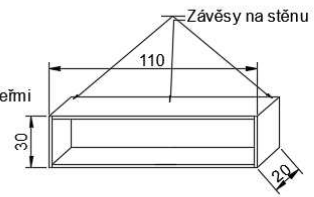

Závěsná policová skříňka

- 30 x 110 x 20 cm
- DTDL 18 mm, Dekor H1250 Jasan Navarra - Egger
- Hrany - ABS (PUR)
- 3 x úchyty na stěnu Bystrica
- Zadní stěna dekor

Kontejnér uzamykací posuvný - 1 ks

- 45 x 66 x 60 cm
- DTDL 18 mm, Dekor H1250 Jasan Navarra - Egger
- Hrany - ABS (PUR)
- 4 x šuplík s centrálním zámkem Lehmann (sjednocený klíč) a pojiskou proti překlopení
- 4 x úchytky Anita satin nikel
- 4 x kolečka z brzdou
- naložená půda

Pracovní stůl ve tvaru L (zdvojená síla) se dvěma uzamykatelnými kontejnery napevno - 1ks

- 220 x 200 x 75 cm
- Zesílená deska 36 mm
- Hrany - ABS mm (PUR)
- DTDL 18 mm, Dekor H1250 Jasan Navarra - Egger
- prostup na kabely
- 2 x kontejnery
- 8 x šuplík s centrálním zámkem Lehmann (sjednocený klíč)
- 8 x úchytky Anita satin nikel
- 2 x noha chrom

Kryt na potrubí s policemi

- 203 x 15 x 29 cm
- 3 x police 66 x 25 cm
- Hrany - ABS mm (PUR)
- DTDL 18 mm, Dekor H1250 Jasan Navarra - Egger

Skříňka na kabely - zástupce ředitele

- 30 x 60 x 20 cm
- DTDL 18 mm, Dekor Coco Bolo SN
- Hrany - ABS (PUR)
- 2 x dvířka
- 2 x úchytky Anita satin nikel
- 2 x průchodky na kabely
- naložená půda