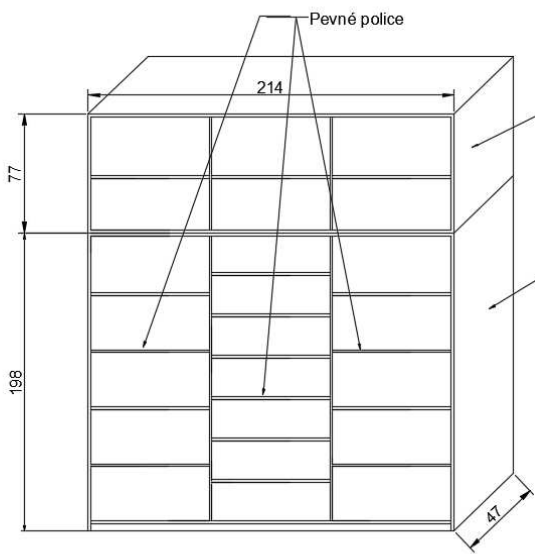

Nádstavec na trojsekční skříň

- 77 x 214 x 47 cm
- DTDL 18 mm, Dekor H1250 Jasan Navarra - Egger
- Hrany - ABS (PUR)
- 3 sekce, 3 x police
- 3 x posuvné dveře, kování Sevroll Viktoria II oliva kartáčovaná s tlumením
- 1 x zámek Lehmann (sjednocený klíč)
- Zadní stěna dekor

Závěsná policová skříňka

- 30 x 110 x 20 cm
- DTDL 18 mm, Dekor H1250 Jasan Navarra - Egger
- Hrany - ABS (PUR)
- 3 x úchyty na stěnu Bystrica
- Zadní stěna dekor

Kontejnér uzamykací posuvný - 1 ks

- 45 x 66 x 60 cm
- DTDL 18 mm, Dekor H1250 Jasan Navarra - Egger
- Hrany - ABS (PUR)
- 4 x šuplík s centrálním zámkem Lehmann (sjednocený klíč) a pojiskou proti překlopení
- 4 x úchytky Anita satin nikel
- 4 x kolečka z brzdou
- naložená půda

Pracovní stůl ve tvaru L (zdvojená síla) se dvěma uzamykatelnými kontejnery napevno - 1ks

- 220 x 200 x 75 cm
- Zesílená deska 36 mm
- Hrany - ABS mm (PUR)
- DTDL 18 mm, Dekor H1250 Jasan Navarra - Egger
- prostup na kabely
- 2 x kontejnery
- 8 x šuplík s centrálním zámkem Lehmann (sjednocený klíč)
- 8 x úchytky Anita satin nikel
- 2 x noha chrom

Kryt na potrubí s policemi

- 203 x 15 x 29 cm
- 3 x police 66 x 25 cm
- Hrany - ABS mm (PUR)
- DTDL 18 mm, Dekor H1250 Jasan Navarra - Egger

Skříňka na kabely - zástupce ředitele

- 30 x 60 x 20 cm
- DTDL 18 mm, Dekor Coco Bolo SN
- Hrany - ABS (PUR)
- 2 x dvířka
- 2 x úchytky Anita satin nikel
- 2 x průchodky na kabely
- naložená půda