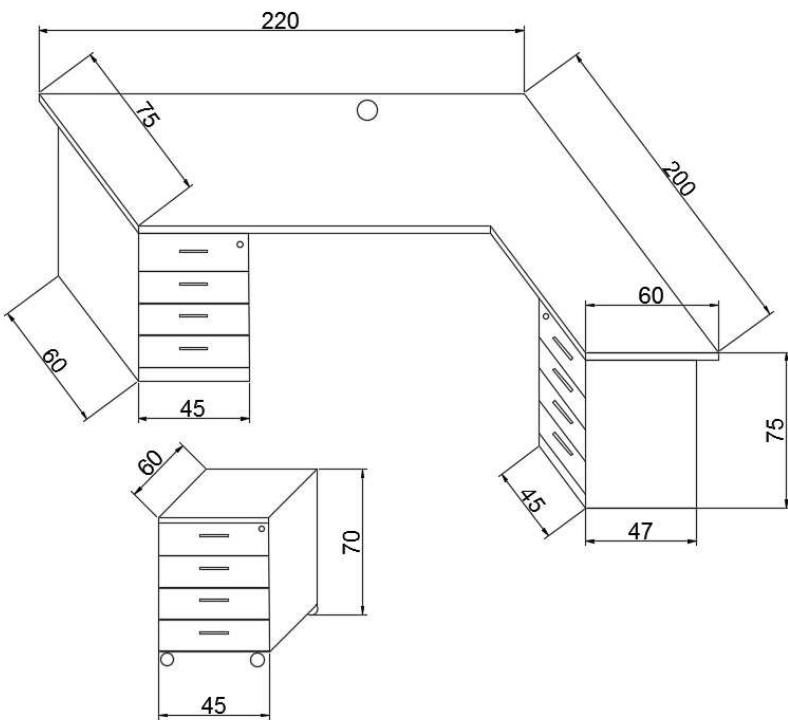

Nádstavec na trojsekční skříň

- 77 x 214 x 47 cm
- DTDL 18 mm, Dekor H1250 Jasan Navarra - Egger
- Hrany - ABS (PUR)
- 3 sekce, 3 x police
- 3 x posuvné dveře, kování Sevroll Viktoria II oliva kartáčovaná s tlumením
- 1 x zámek Lehmann (sjednocený klíč)
- Zadní stěna dekor

Závěsná policová skříňka

- 30 x 110 x 20 cm
- DTDL 18 mm, Dekor H1250 Jasan Navarra - Egger
- Hrany - ABS (PUR)
- 3 x úchyty na stěnu Bystrica
- Zadní stěna dekor

Kontejnér uzamykací posuvný - 1 ks

- 45 x 66 x 60 cm
- DTDL 18 mm, Dekor H1250 Jasan Navarra - Egger
- Hrany - ABS (PUR)
- 4 x šuplík s centrálním zámkem Lehmann (sjednocený klíč) a pojiskou proti překlopení
- 4 x úchytky Anita satin nikel
- 4 x kolečka z brzdou
- naložená půda

Pracovní stůl ve tvaru L (zdvojená síla) se dvěma uzamykatelnými kontejnery napevno - 1ks

- 220 x 200 x 75 cm
- Zesílená deska 36 mm
- Hrany - ABS mm (PUR)
- DTDL 18 mm, Dekor H1250 Jasan Navarra - Egger
- prostup na kabely
- 2 x kontejnery
- 8 x šuplík s centrálním zámkem Lehmann (sjednocený klíč)
- 8 x úchytky Anita satin nikel
- 2 x noha chrom

Kryt na potrubí s policemi

- 203 x 15 x 29 cm
- 3 x police 66 x 25 cm
- Hrany - ABS mm (PUR)
- DTDL 18 mm, Dekor H1250 Jasan Navarra - Egger

Skříňka na kabely - zástupce ředitele

- 30 x 60 x 20 cm
- DTDL 18 mm, Dekor Coco Bolo SN
- Hrany - ABS (PUR)
- 2 x dvířka
- 2 x úchytky Anita satin nikel
- 2 x průchodky na kabely
- naložená půda