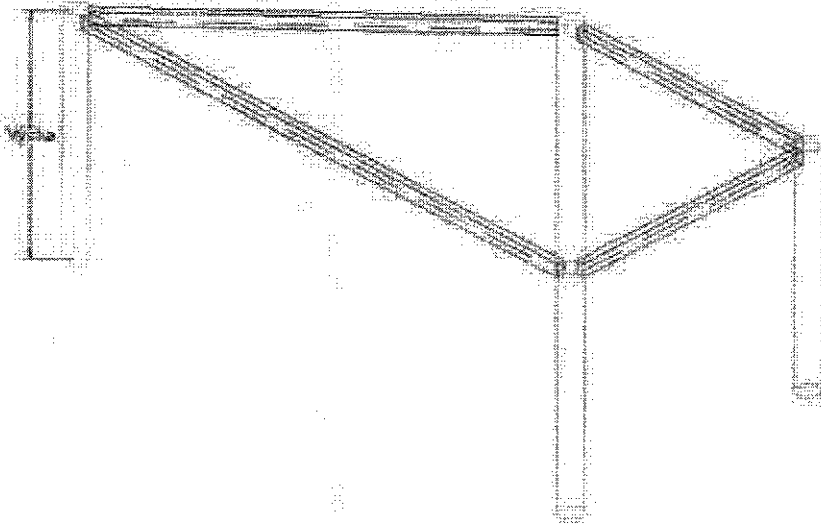

Pro pracoviště nábytek
na zakázku - S/ZO 13-19

Kovový svařenec (dle nákresu)

Provedení: **nástriek - černá barva**

	Rozměry			Kusů	(na výrobek)
	šířka	hloubka	výška		
Svařenec PRAVÝ	1370	580	720	1	ST_SJC140P_r.a