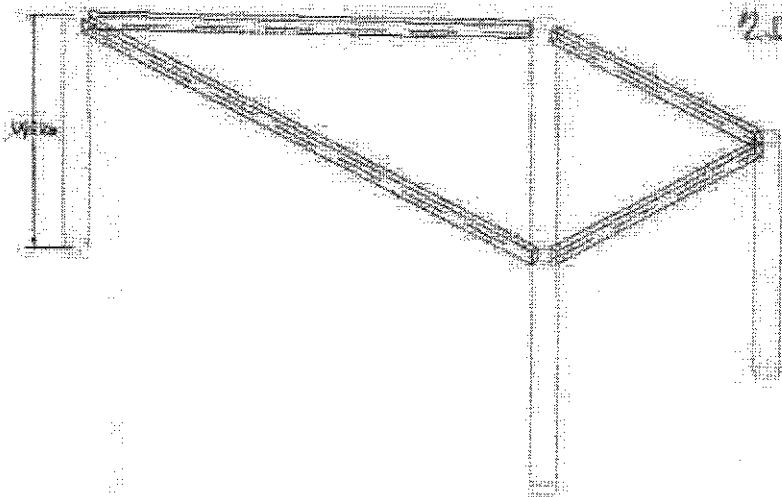

	Rozměry			Kusů	(na výrobek)
	šířka	hloubka	výška		
Svařenec LEVÝ	1370	780	720	1	ST_SJC140L

Termín dodání : 14.3.2019

Vystaveno : 27.2.2019

Vyřizuje: Chmelař Pavel

Chmelař Pavel

PŘÍLOHA K OBJEDNÁVCE Č. 19053