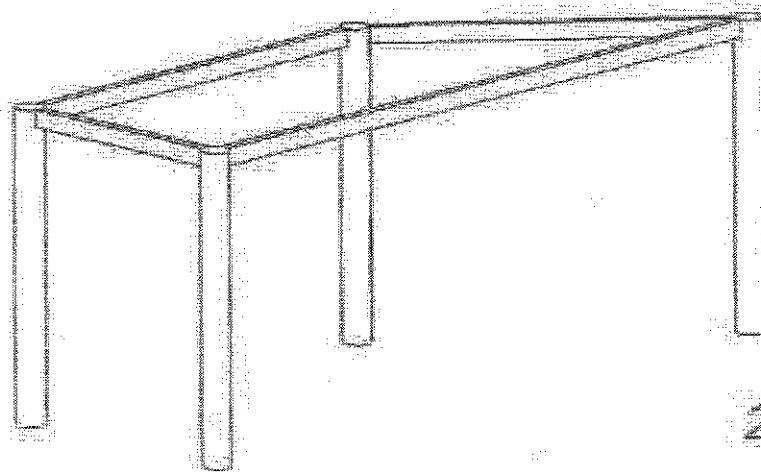

PŘÍLOHA K OBJEDNÁVCE č. 19053

list 7/12

Objednáváme u Vás:

Pro pracoviště nábytek
na zakázku - S/ZO 13-19

Kovový svařenec (dle nákresu)

Provedení : nástrik - černá barva

	Rozměry			Kusů	(na výrobek)
	šířka	hloubka	výška		
Svařenec PRAVÝ	1570	580	720	8	ST_SJC160P_r.a