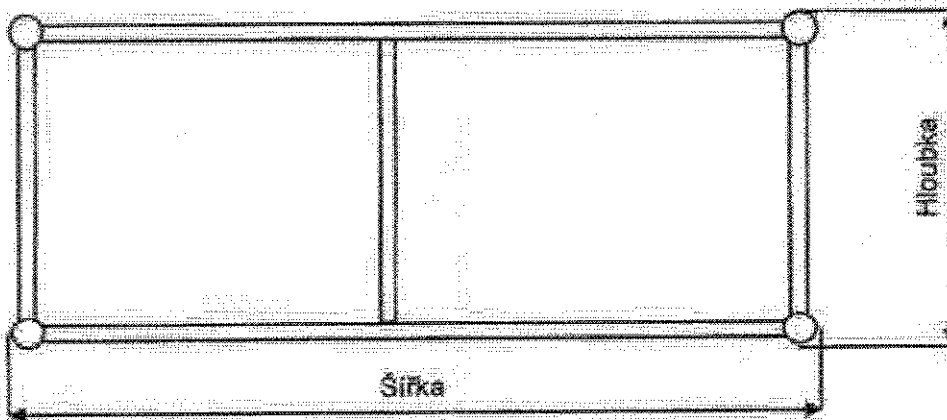

Provedení : **nástrik - černá barva**

	Rozměry			Kusů	(na výrobek)
	šířka	hloubka	výška		
Svařenec	2480	980	690	1	ST4

Termín dodání : 14.3.2019

Vystaveno : 27.2.2019

Vyrizuje: Chmelař Pavel

Chmelař Pavel

3520,-