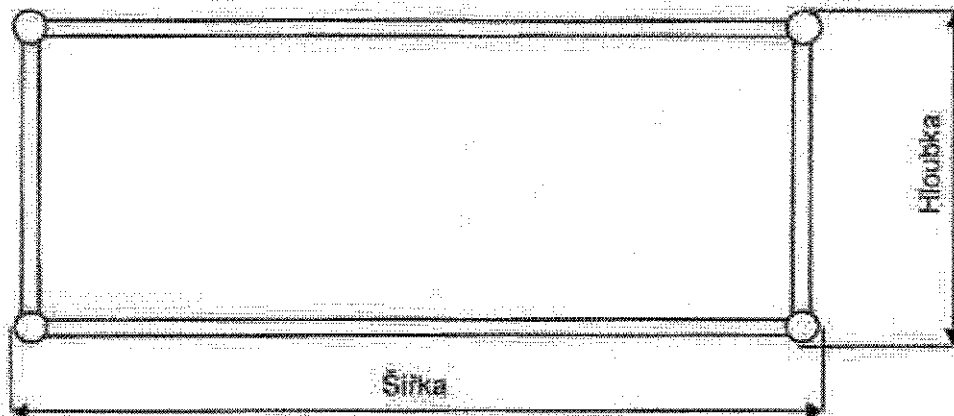

list 5/12

Objednáváme u Vás:

Pro pracoviště nábytek
na zakázku - S/ZO 13-19

Kovový svařenec (dle nákresu)

Provedení : **nástrik - černá barva**

	Rozměry			Kusů	(na výrobek)
	šířka	hloubka	výška		
Svařenec	980	430	720	1	ST_SK100R_ra_2
Svařenec	980	580	720	1	ST_SK100R_ra
Svařenec	780	480	720	1	ST_SK60R_ra
Svařenec	780	380	720	1	ST_KSV80R_ra
Svařenec	980	480	570	1	ST_KSV100R_ra
Svařenec	1280	780	720	2	ST_SJP140_at
Svařenec	780	480	520	1	ST_konf_at