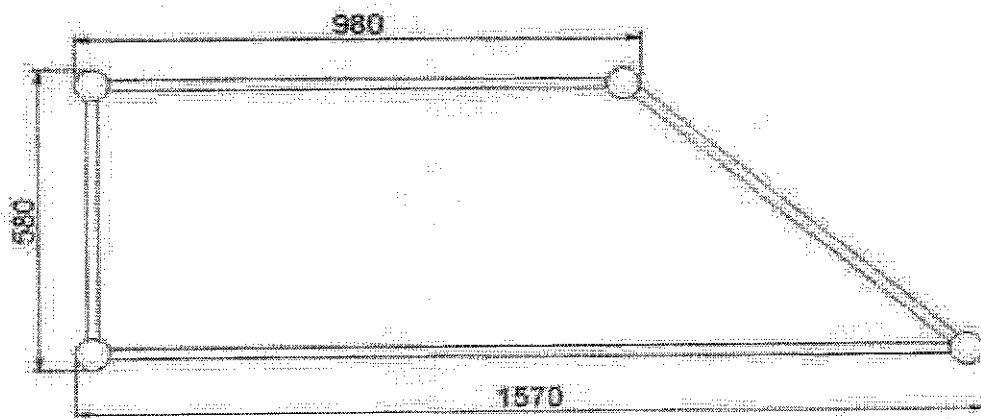

PŘÍLOHA K OBJEDNÁVCE č. 19053

list 7/12

Objednáváme u Vás:

Pro pracoviště nábytek
na zakázku - S/ZO 13-19

Kovový svařenec (dle nákresu)

Provedení : nástrik - černá barva

	Rozměry			Kusů	(na výrobek)
	šířka	hloubka	výška		
Svařenec PRAVÝ	1570	580	720	8	ST_SJC160P_r.a

22704,-

Termín dodání : 14. 3. 2019

Vystaveno : 27. 2. 2019

Vyřizuje: Chmelář Pavel

.....