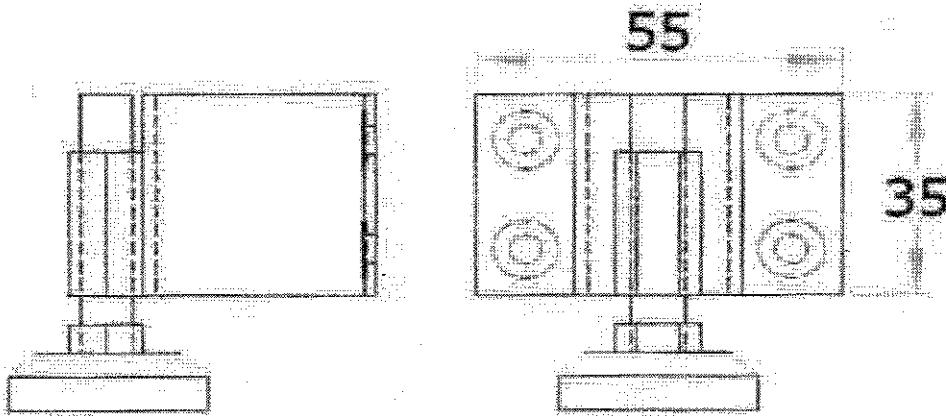

PŘÍLOHA K OBJEDNÁVCE Č. 19053

list 2/19

Objednáváme u Vás:

Pro pracoviště nábytek
na zakázku - S/ZO 13-19

Stavěcí nožka s rektifikací 1
Provedení : nástřík - černá barva

Počet kusů -200 ks

7400,-

Z této strany
otvory pr. 5mm
zhloubit pro vrut

Stavěcí nožka M8
s rektifikací

Termín dodání : 11.3.2019

Vystaveno : 27.2.2019

Vyřizuje: Chmelař Pavel

*****