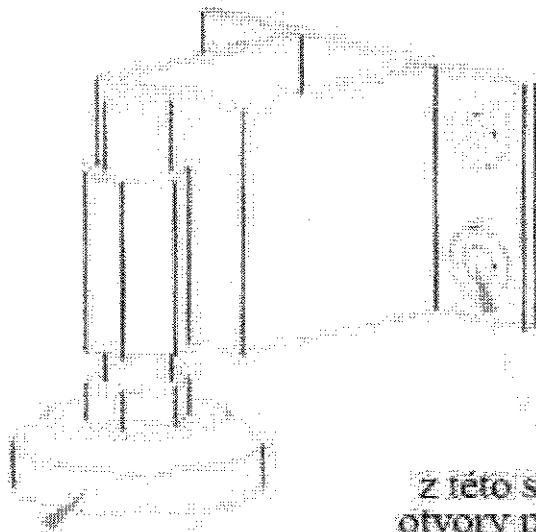

PŘÍLOHA K OBJEDNÁVCE Č. 19053

list 2/19

Objednáváme u Vás:

Pro pracoviště nábytek
na zakázku - S/ZO 13-19

Stavěcí nožka s rektifikací 1
Provedení : nástřík - černá barva

Počet kusů -200 ks

7400,-

Z této strany
otvory pr. 5mm
zhloubit pro vrut

Stavěcí nožka M8
s rektifikací

Termín dodání : 11.3.2019

Vystaveno : 27.2.2019

Vyřizuje: Chmelař Pavel

*****