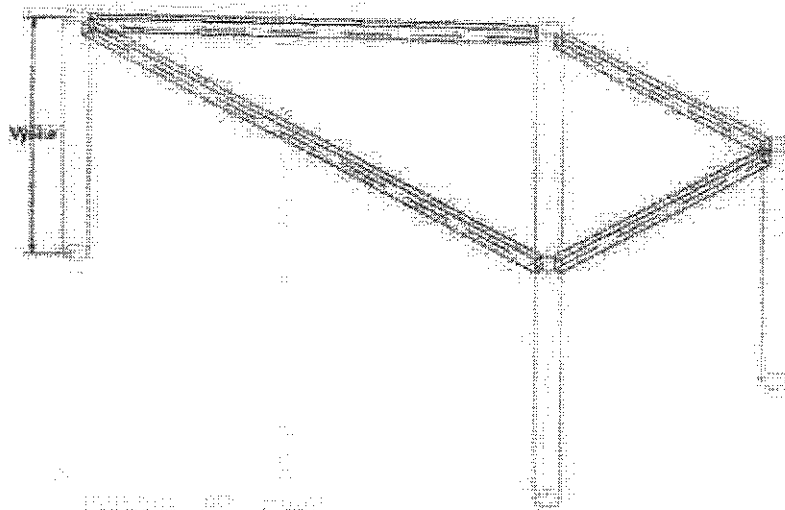

Kovový svařenec (dle nákresu)
Provedení : **nastrik - černá barva**

	Rozměry			Kusů	(na výrobek)
	šířka	hloubka	výška		
Svařenec PRAVÝ	1370	780	720	1	ST_SJC140P

Termín dodání : *14.3.2019*

Vystaveno : *27.2.2019*