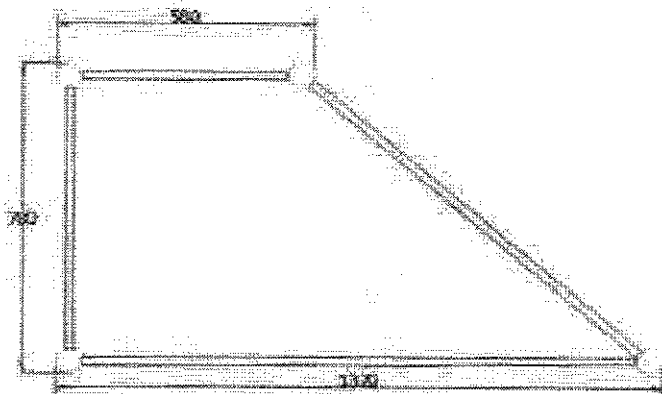

Kovový svařenec (dle nákresu)
Provedení : **nastrik - černá barva**

	Rozměry			Kusů	(na výrobek)
	šířka	hloubka	výška		
Svařenec PRAVÝ	1370	780	720	1	ST_SJC140P

Termín dodání : *14.3.2019*

Vystaveno : *27.2.2019*