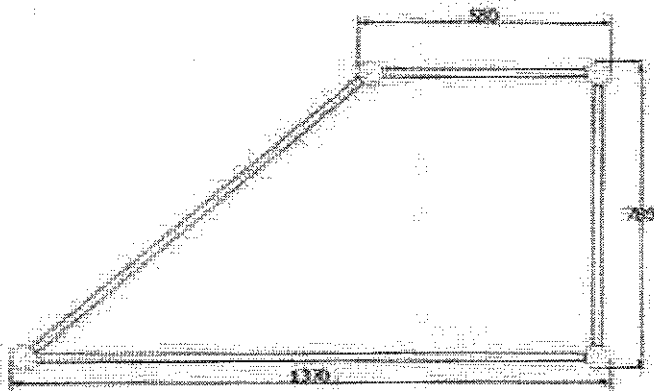

	Rozměry			Kusů	(na výrobek)
	šířka	hloubka	výška		
Svařenec LEVÝ	1370	780	720	1	ST_SJC140L

Termín dodání : 14.3.2019

Vystaveno : 27.2.2019

Vyřizuje: Chmelař Pavel

Chmelař Pavel

PŘÍLOHA K OBJEDNÁVCE Č. 19053