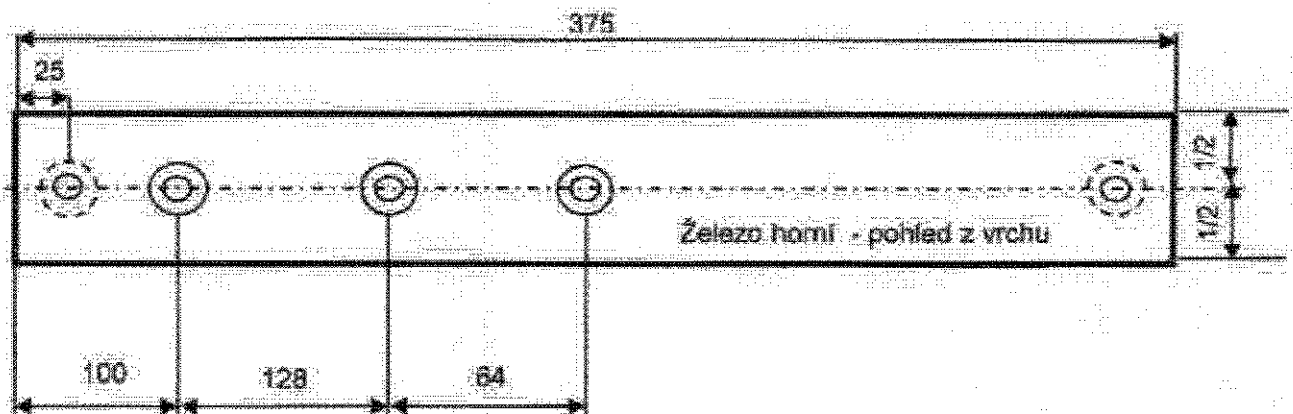

PŘÍLOHA K OBJEDNÁVCE Č. 19053

Objednáváme u Vás:

list 9/12

Pro pracoviště nábytek
na zakázku - S/ZO 13-19

Stolová podnož (dle nákresu)
Provedení : **nástřik - černá barva**

Rozměry

Sad

	délka		(na výrobek)
Sady na stůl	375	0,5	

681,-

Termín dodání : *14. 8. 2019*

Vystaveno : *27. 8. 2019*

Vyřizuje: **Chmelař Pavel**

Chmelař