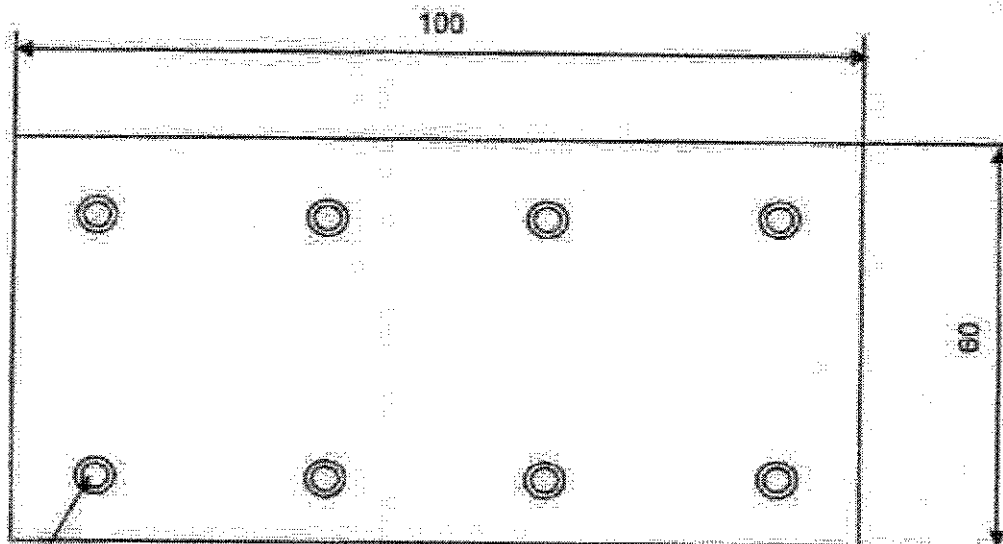

Chmelař

PŘÍLOHA K OBJEDNÁVCE Č. 19053

Objednáváme u Vás:

list 12/12

Pro pracoviště nábytek
na zakázku - S/ZO 13-19

Spojovací plech (dle nákresu)
Provedení : **nástřík - černá barva**

	Rozměry		Kusů	(na výrobek)
	šířka	délka		
Spojovací plech - rovný	60	100	50	ST