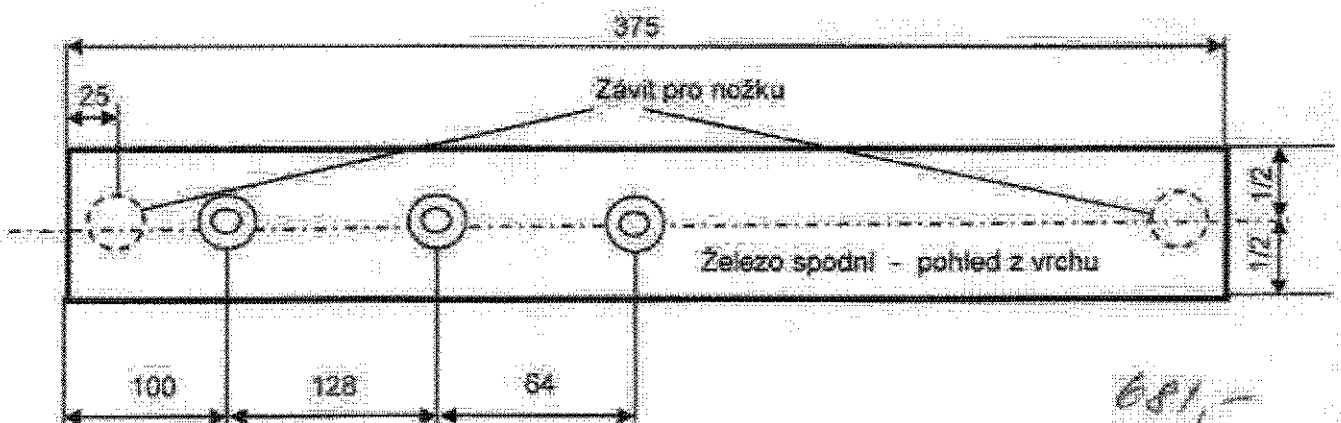

PŘÍLOHA K OBJEDNÁVCE Č. 19053

Objednáváme u Vás:

list 9/12

Pro pracoviště nábytek
na zakázku - S/ZO 13-19

Stolová podnož (dle nákresu)
Provedení : **nástřik - černá barva**

Rozměry

Sad

	délka		(na výrobek)
Sady na stůl	375	0,5	

681,-

Termín dodání : *14. 8. 2019*

Vystaveno : *27. 8. 2019*

Vyřizuje: **Chmelař Pavel**

Chmelař