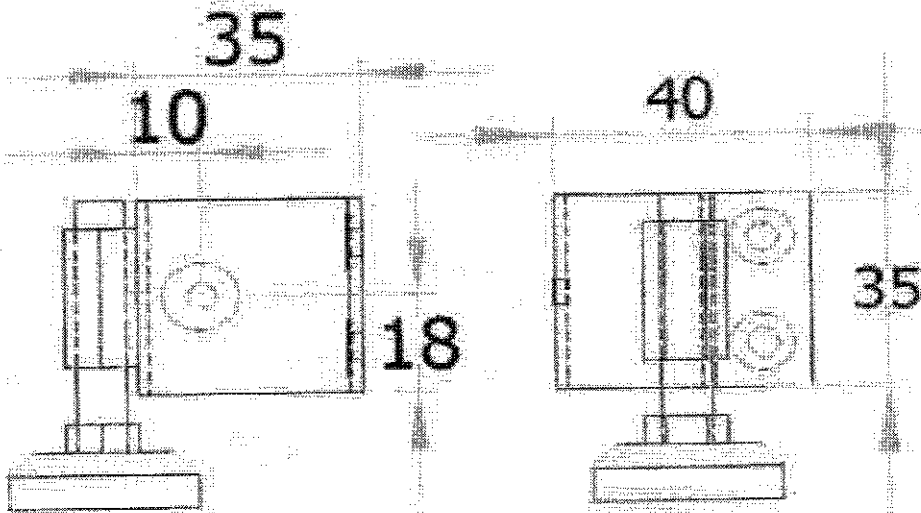

PŘÍLOHA K OBJEDNÁVCE Č. 19053

list 1/12

Objednáváme u Vás:

Pro pracoviště nábytek
na zakázku - SIZO 13-19

Stavěcí nožka s rektifikací 2
Provedení : nástřík - černá barva

Počet kusů - 200 ks

Stavěcí nožka M8
s rektifikací

Z této strany
otvory pr. 5mm
zahĺoubit pro vrut

otvor pr. 16mm