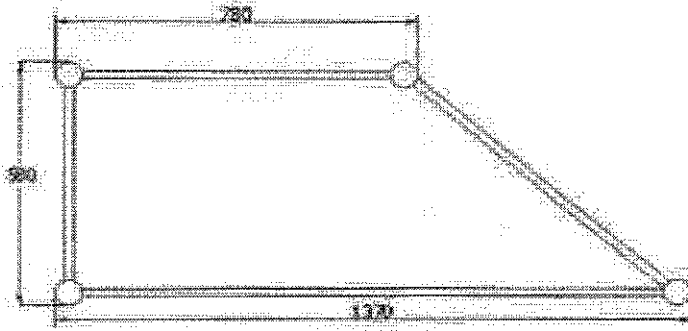

PŘÍLOHA K OBJEDNÁVCE Č. 19053

list 6/12

Objednáváme u Vás:

Pro pracoviště nábytek
na zakázku - S/ZO 13-19

Kovový svařenec (dle nákresu)

Provedení: **nástriek - černá barva**

	Rozměry			Kusů	(na výrobek)
	šířka	hloubka	výška		
Svařenec PRAVÝ	1370	580	720	1	ST_SJC140P_r.a

2540,-

Termín dodání: *14.3.2019*

Vystaveno: *27.2.2019*

Vyřizuje: **Chmelař Pavel**

Chmelař