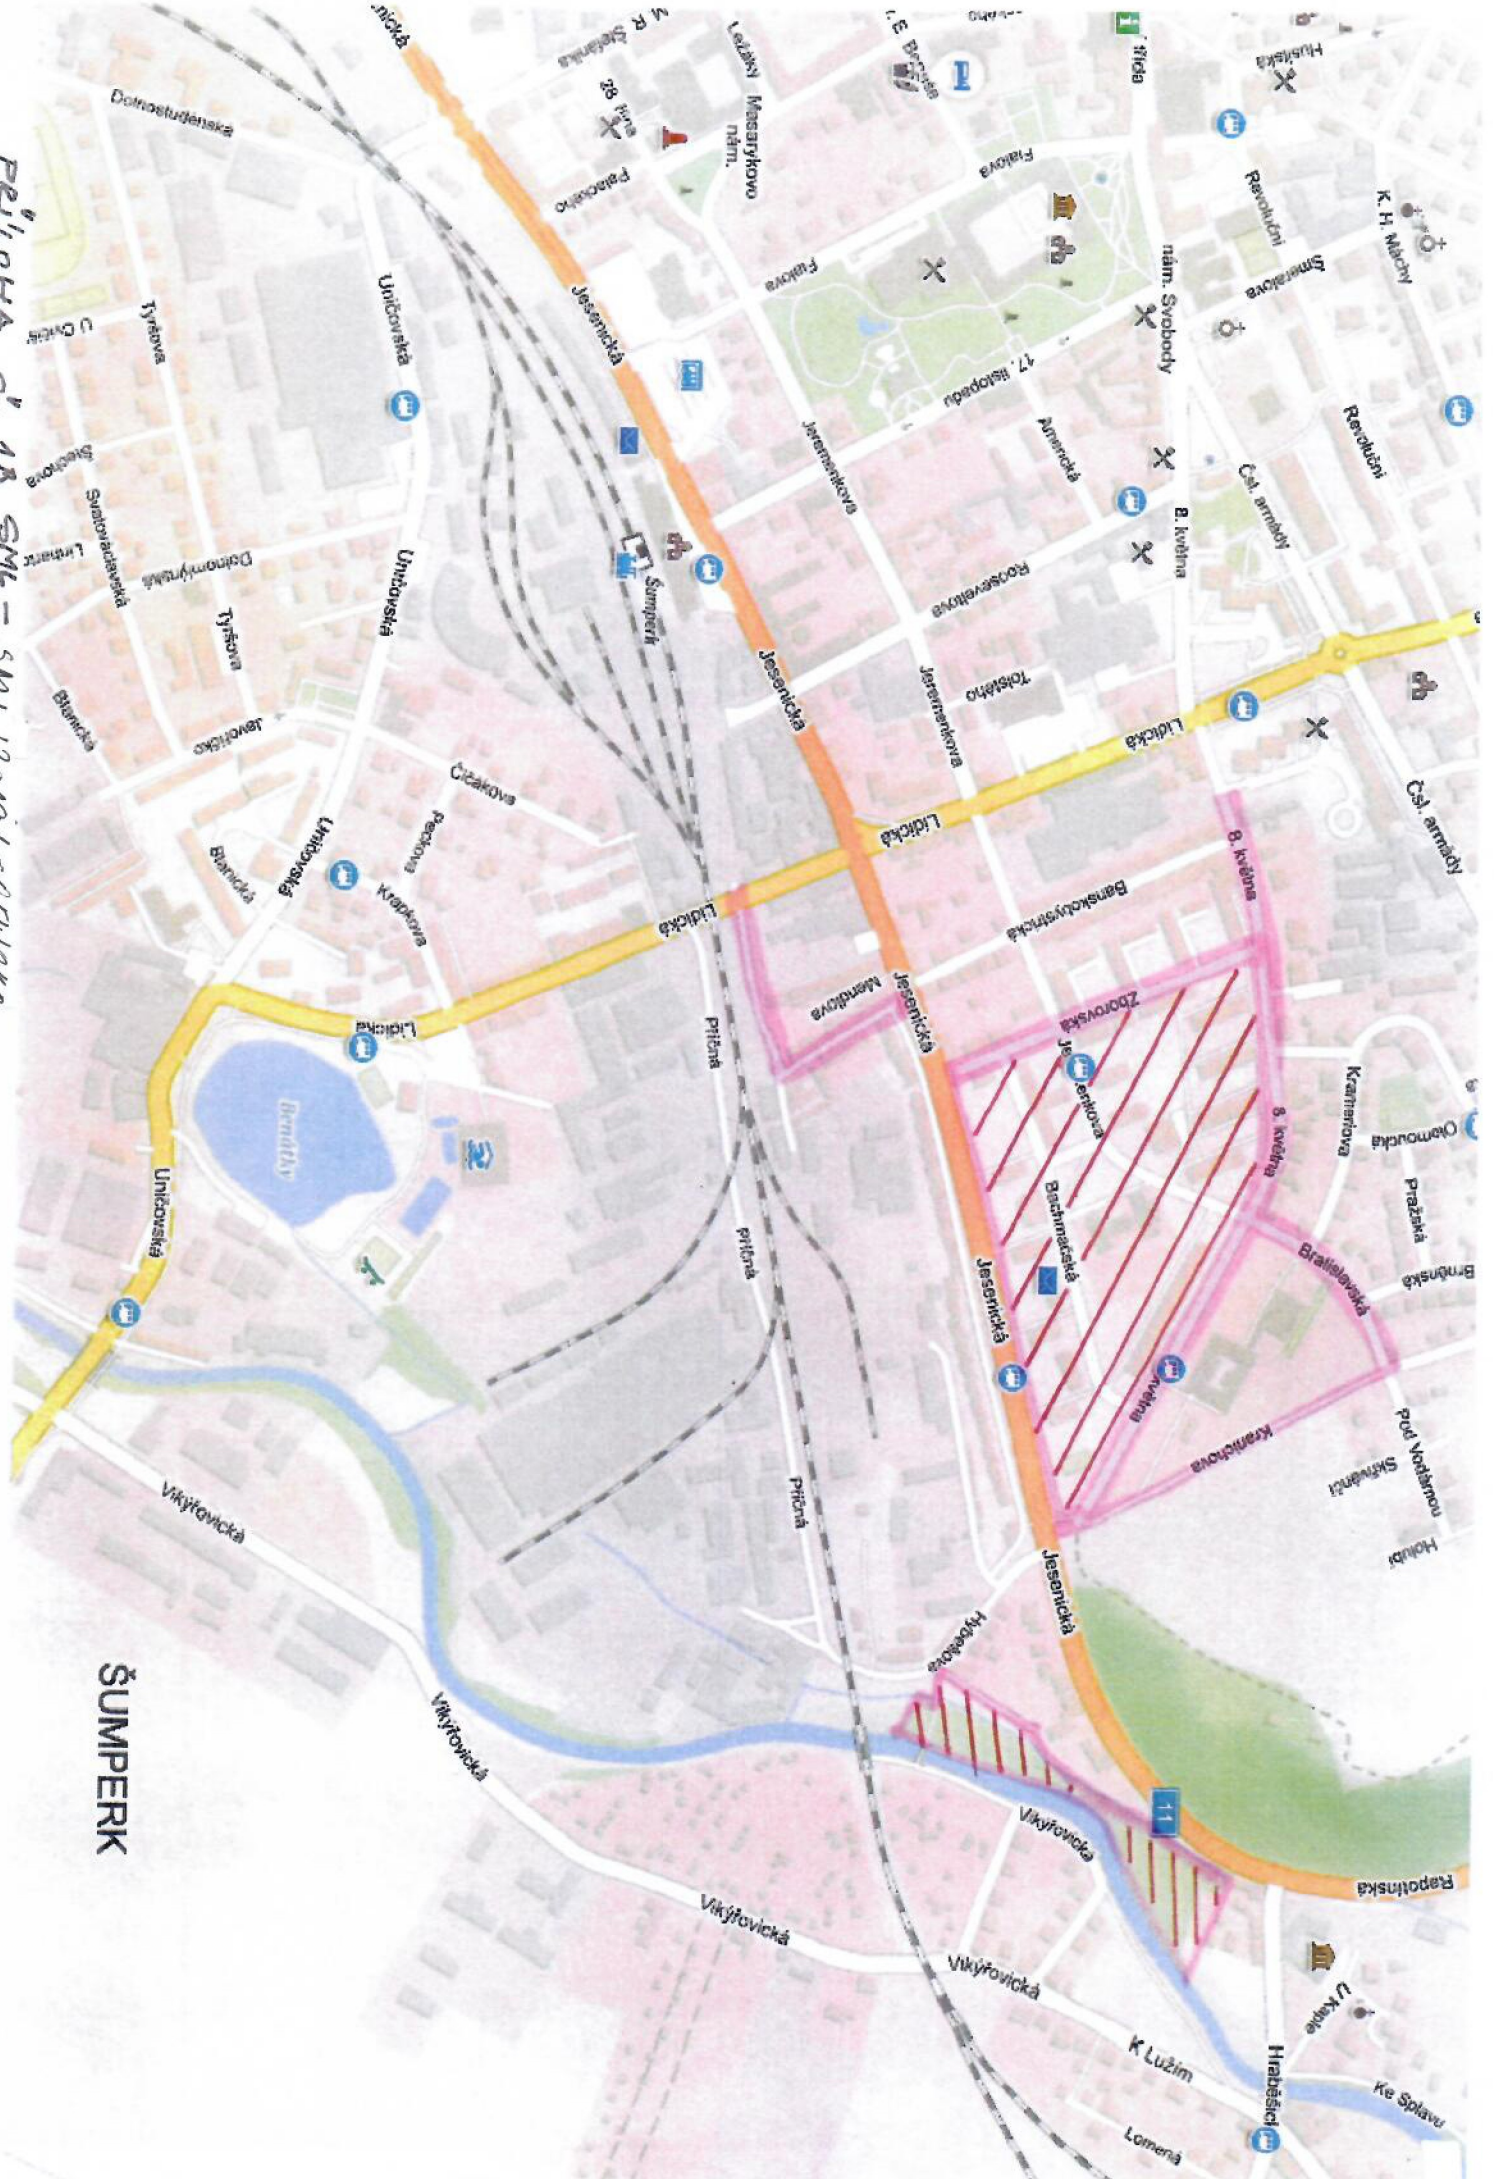

PRÍLOHA č. 1
K SOD SMČ /2019/0059/04.S

Priloha č. 1A
SMČ/2019/0054/OKS

ŠUMPERK

Priloha č. 18 SMČ - SMČ/2019/0054/045

ŠUMPERK

Priloha c: 10 SNL - SNL/2019/0054 1025

Priloha č. 1 D SHL - BHL/2019/005410K5

- X Nástroje
- o Nápisní dům

PRÍLOHA č. 1 E
SNL - MČ Bratislava/00541065

PRÍLOHA č. 2
K SODÉ. SML/2019/0055/BKS

CESTA

NA NOVÉ

DOMKY

Samota

Reissova

Reissova

atona

1	1	Temenice konečná
2	2	Temenice lom
3	3	Temenice horní kaple
4	4	Temenice Bohdtkovská 7
5	5	Temenice Haselův dům
6	6	Temenice obch. středisko
7	7	Temenická ZŠ
8	8	Šumavská tř. Temenická
9	9	Šumavská střed. odb. škola
10	10	Temenická 33
11	11	Temenická křiž. U Koruny
12	12	nám. Republiky
13	1	PVT
14	2	stadión
15	3	Pramet
16	4	Lidická krytý bazén
17	5	Krapkova 12
18	6	aut. st.
19	7	Jesenická žel. St.
20	8	Roosveltova 4
21	9	Revoluční obchodní dům
22	10	Štefánikova centrum
23	11	Štefánikova Lékařský dům
24	12	Motoročna
25	13	Vandurova 16
26	14	Vandurova 41
27	15	Záhřebská samopal
28	16	náměstí
29	17	rozc. k nem.
30	18	EPCOS
31	19	hrbitov
32	1	Jesenická IDOS
33	2	ul. 8. května 3, ZŠ
34	3	Jeremenkova 17
35	4	Lidická křiž. 8. května
36	5	Kranerova 4
37	6	Wolkerova 16
38	7	Nezvalova Na vyhlídce
39	8	K. H. Máchy 20
40	9	Husitská Jiraskovy sady
41	10	Jirňho z Poděbrad 24
42	11	Šumavská DBV
43	12	Jirňho z Poděbrad 28
44	13	Jirňho z Poděbrad 73
45	14	rozc. K sanatoriu
46	15	U sanatoria domov důchodců
47	16	Rejšsova 27
48	17	ul. Gen. Krátkého ul. Škola
49	18	Lidická 13

A	Trasa - 1 z Poděbrad
B	Trasa - Nepomuck

PRÍLOHA č. 4
k SOB č. SM/2019/0054/bk1

Ul. Vikyřovická