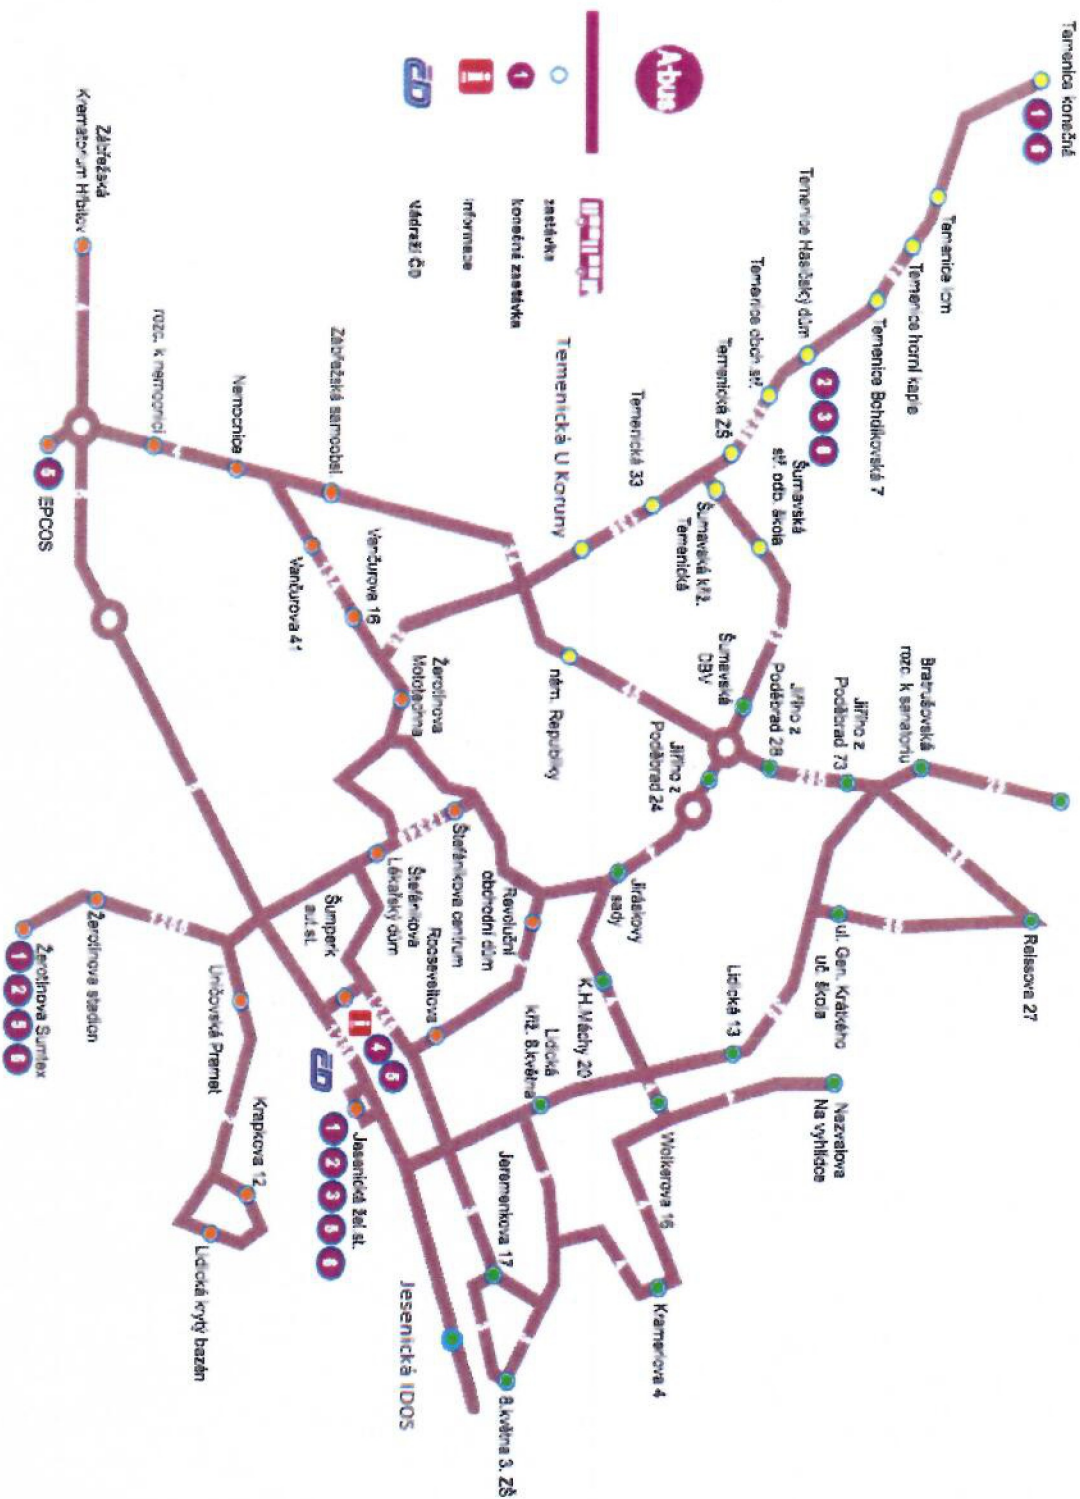

PRÍLOHA č. 1 E
SNL - MČ Bratislava/00541065

PRÍLOHA č. 2
K SODÉ. SML/2019/0055/BKS

CESTA

NA NOVÉ

DOMKY

Samota

Reissova

Reissova

atona

1	1	Temenice konečná
2	2	Temenice lom
3	3	Temenice horní kaple
4	4	Temenice Bohdtkovská 7
5	5	Temenice Haselův dům
6	6	Temenice obch. středisko
7	7	Temenická ZŠ
8	8	Šumavská tř. Temenická
9	9	Šumavská střed. odb. škola
10	10	Temenická 33
11	11	Temenická křiž. U Koruny
12	12	nám. Republiky
13	1	PVT
14	2	stadión
15	3	Pramet
16	4	Lidická krytý bazén
17	5	Krapkova 12
18	6	aut. st.
19	7	Jesenická žel. St.
20	8	Roosveltova 4
21	9	Revoluční obchodní dům
22	10	Štefánikova centrum
23	11	Štefánikova Lékařský dům
24	12	Motoročna
25	13	Vandurova 16
26	14	Vandurova 41
27	15	Záhřebská samopal
28	16	náměstí
29	17	rozc. k nem.
30	18	EPCOS
31	19	hrbitov
32	1	Jesenická IDOS
33	2	ul. 8. května 3, ZŠ
34	3	Jeremenkova 17
35	4	Lidická křiž. 8. května
36	5	Kranerova 4
37	6	Wolkerova 16
38	7	Nezvalova Na vyhlídce
39	8	K. H. Máchy 20
40	9	Husitská Jiraskovy sady
41	10	Jirňho z Poděbrad 24
42	11	Šumavská DBV
43	12	Jirňho z Poděbrad 28
44	13	Jirňho z Poděbrad 73
45	14	rozc. K sanatoriu
46	15	U sanatoria domov důchodců
47	16	Rejšsova 27
48	17	ul. Gen. Krátkého ul. Škola
49	18	Lidická 13

A	Trasa - 1 z Poděbrad
B	Trasa - Nepomuck

PRÍLOHA č. 4
k SOB č. SM/2019/0054/bk1

Ul. Vikyřovická