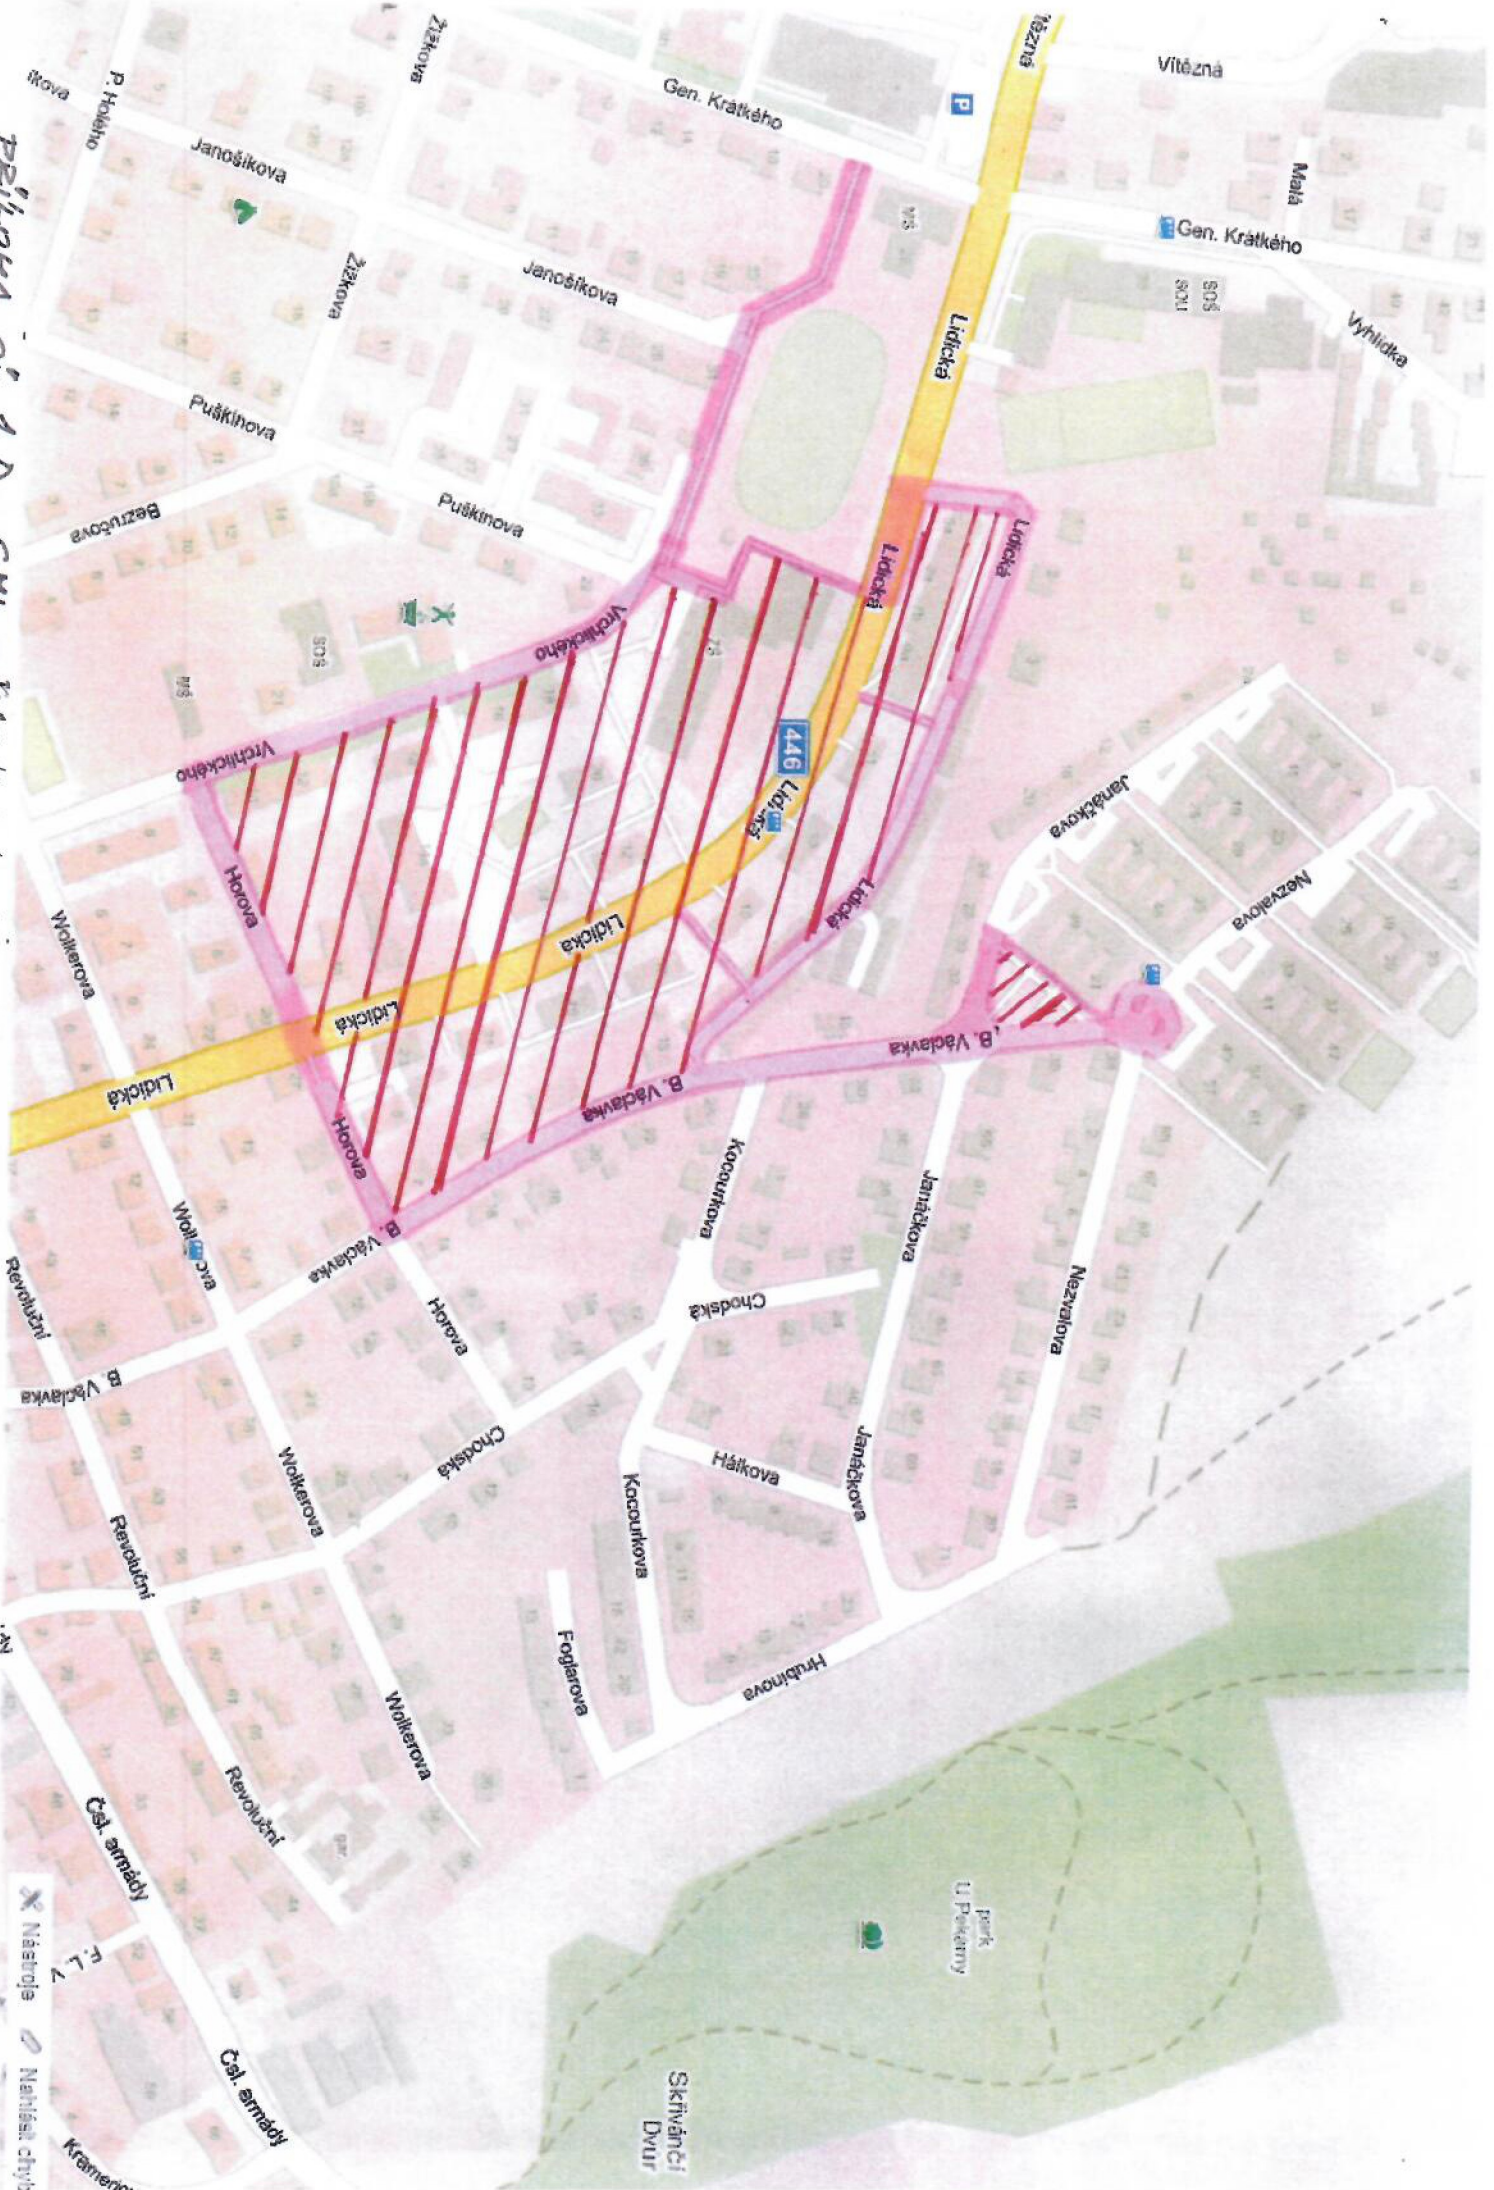

PRÍLOHA č. 1
K SOD SMČ /2019/0059/04.S

Priloha č. 1A
SMČ/2019/0054/OKS

ŠUMPERK

Priloha č. 18 SMČ - SMČ/2019/0054/045

ŠUMPERK

Priloha c: 10 SNL - SNL/2019/0054 1025

Priloha č. 1 D SHL - BHL/2019/005410K5

- X Nástroje
- o Nápisní dům

PRÍLOHA č. 1 E
SNL - MČ Bratislava/00541065

PRÍLOHA č. 2
K SODÉ. SML/2019/0055/BKS

CESTA

NA NOVÉ

DOMKY

Samota

Reissova

Reissova

atona

1	1	Temenice konečná
2	2	Temenice lom
3	3	Temenice horní kaple
4	4	Temenice Bohdtkovská 7
5	5	Temenice Haselův dům
6	6	Temenice obch. středisko
7	7	Temenická ZŠ
8	8	Šumavská tř. Temenická
9	9	Šumavská střed. odb. škola
10	10	Temenická 33
11	11	Temenická křiž. U Koruny
12	12	nám. Republiky
13	1	PVT
14	2	stadión
15	3	Pramet
16	4	Lidická krytý bazén
17	5	Krapkova 12
18	6	aut. st.
19	7	Jesenická žel. St.
20	8	Roosveltova 4
21	9	Revoluční obchodní dům
22	10	Štefánikova centrum
23	11	Štefánikova Lékařský dům
24	12	Motoročna
25	13	Vandurova 16
26	14	Vandurova 41
27	15	Záhřebská samopal
28	16	náměstí
29	17	rozc. k nem.
30	18	EPCOS
31	19	hrbitov
32	1	Jesenická IDOS
33	2	ul. 8. května 3, ZŠ
34	3	Jeremenkova 17
35	4	Lidická křiž. 8. května
36	5	Kranerova 4
37	6	Wolkerova 16
38	7	Nezvalova Na vyhlídce
39	8	K. H. Máchy 20
40	9	Husitská Jiraskovy sady
41	10	Jirňho z Poděbrad 24
42	11	Šumavská DBV
43	12	Jirňho z Poděbrad 28
44	13	Jirňho z Poděbrad 73
45	14	rozc. K sanatoriu
46	15	U sanatoria domov důchodců
47	16	Rejšsova 27
48	17	ul. Gen. Krátkého ul. Škola
49	18	Lidická 13

A	Trasa - 1 z Poděbrad
B	Trasa - Nepomuck

PRÍLOHA č. 4
k SOB č. SM/2019/0054/bk1

Ul. Vikyřovická