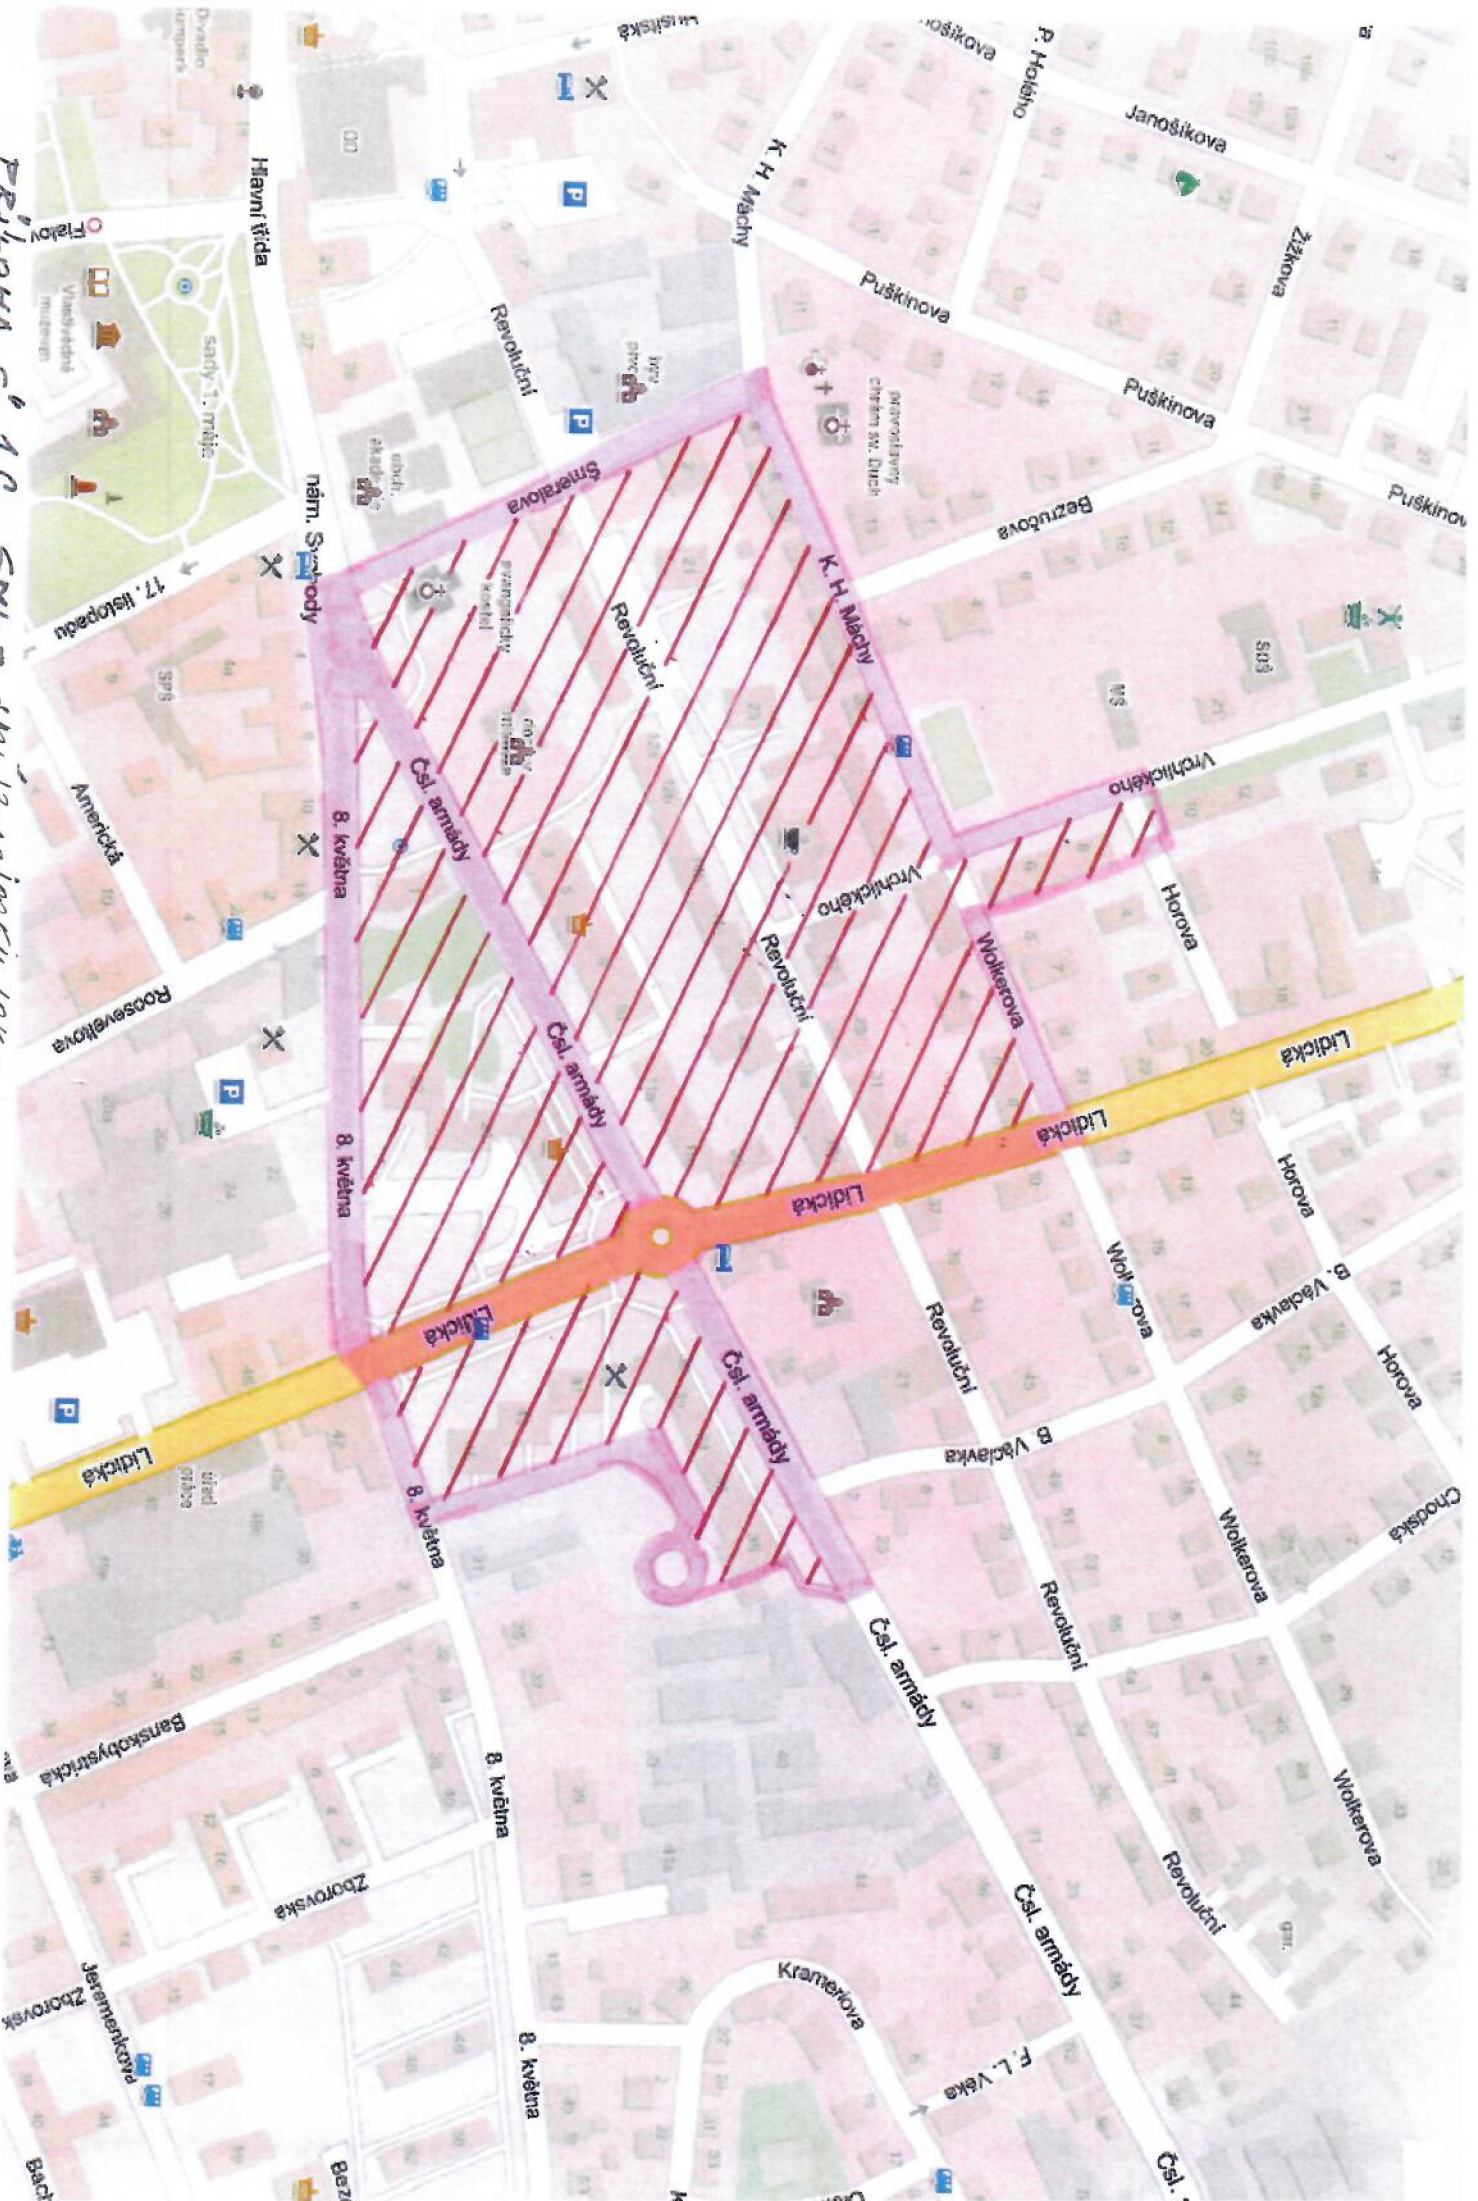

PRÍLOHA č. 1
K SOD SMČ /2019/0059/04.S

Priloha č. 1A
SMČ/2019/0054/OKS

ŠUMPERK

Priloha č. 18 SMČ - SMČ/2019/0054/045

ŠUMPERK

Priloha c: 10 SNL - SNL/2019/0054 1025

Priloha č. 1 D SHL - BHL/2019/005410K5

- X Nástroje
- o Nápisní dům

PRÍLOHA č. 1 E
SNL - MČ Bratislava/00541065

PRÍLOHA č. 2
K SODÉ. SML/2019/0055/BKS

CESTA

NA NOVÉ

DOMKY

Samota

Reissova

Reissova

atona

1	1	Temenice konečná
2	2	Temenice lom
3	3	Temenice horní kaple
4	4	Temenice Bohdtkovská 7
5	5	Temenice Haselův dům
6	6	Temenice obch. středisko
7	7	Temenická ZŠ
8	8	Šumavská tř. Temenická
9	9	Šumavská střed. odb. škola
10	10	Temenická 33
11	11	Temenická křiž. U Koruny
12	12	nám. Republiky
13	1	PVT
14	2	stadión
15	3	Pramet
16	4	Lidická krytý bazén
17	5	Krapkova 12
18	6	aut. st.
19	7	Jesenická žel. St.
20	8	Roosveltova 4
21	9	Revoluční obchodní dům
22	10	Štefánikova centrum
23	11	Štefánikova Lékařský dům
24	12	Motoročna
25	13	Vandurova 16
26	14	Vandurova 41
27	15	Záhřebská samopal
28	16	náměstí
29	17	rozc. k nem.
30	18	EPCOS
31	19	hrbitov
32	1	Jesenická IDOS
33	2	ul. 8. května 3, ZŠ
34	3	Jeremenkova 17
35	4	Lidická křiž. 8. května
36	5	Kranerova 4
37	6	Wolkerova 16
38	7	Nezvalova Na vyhlídce
39	8	K. H. Máchy 20
40	9	Husitská Jiraskovy sady
41	10	Jirňho z Poděbrad 24
42	11	Šumavská DBV
43	12	Jirňho z Poděbrad 28
44	13	Jirňho z Poděbrad 73
45	14	rozc. K sanatoriu
46	15	U sanatoria domov důchodců
47	16	Rejšsova 27
48	17	ul. Gen. Krátkého ul. Škola
49	18	Lidická 13

A	Trasa - 1 z Poděbrad
B	Trasa - Nepomuck

PRÍLOHA č. 4
k SOB č. SM/2019/0054/bk1

Ul. Vikyřovická