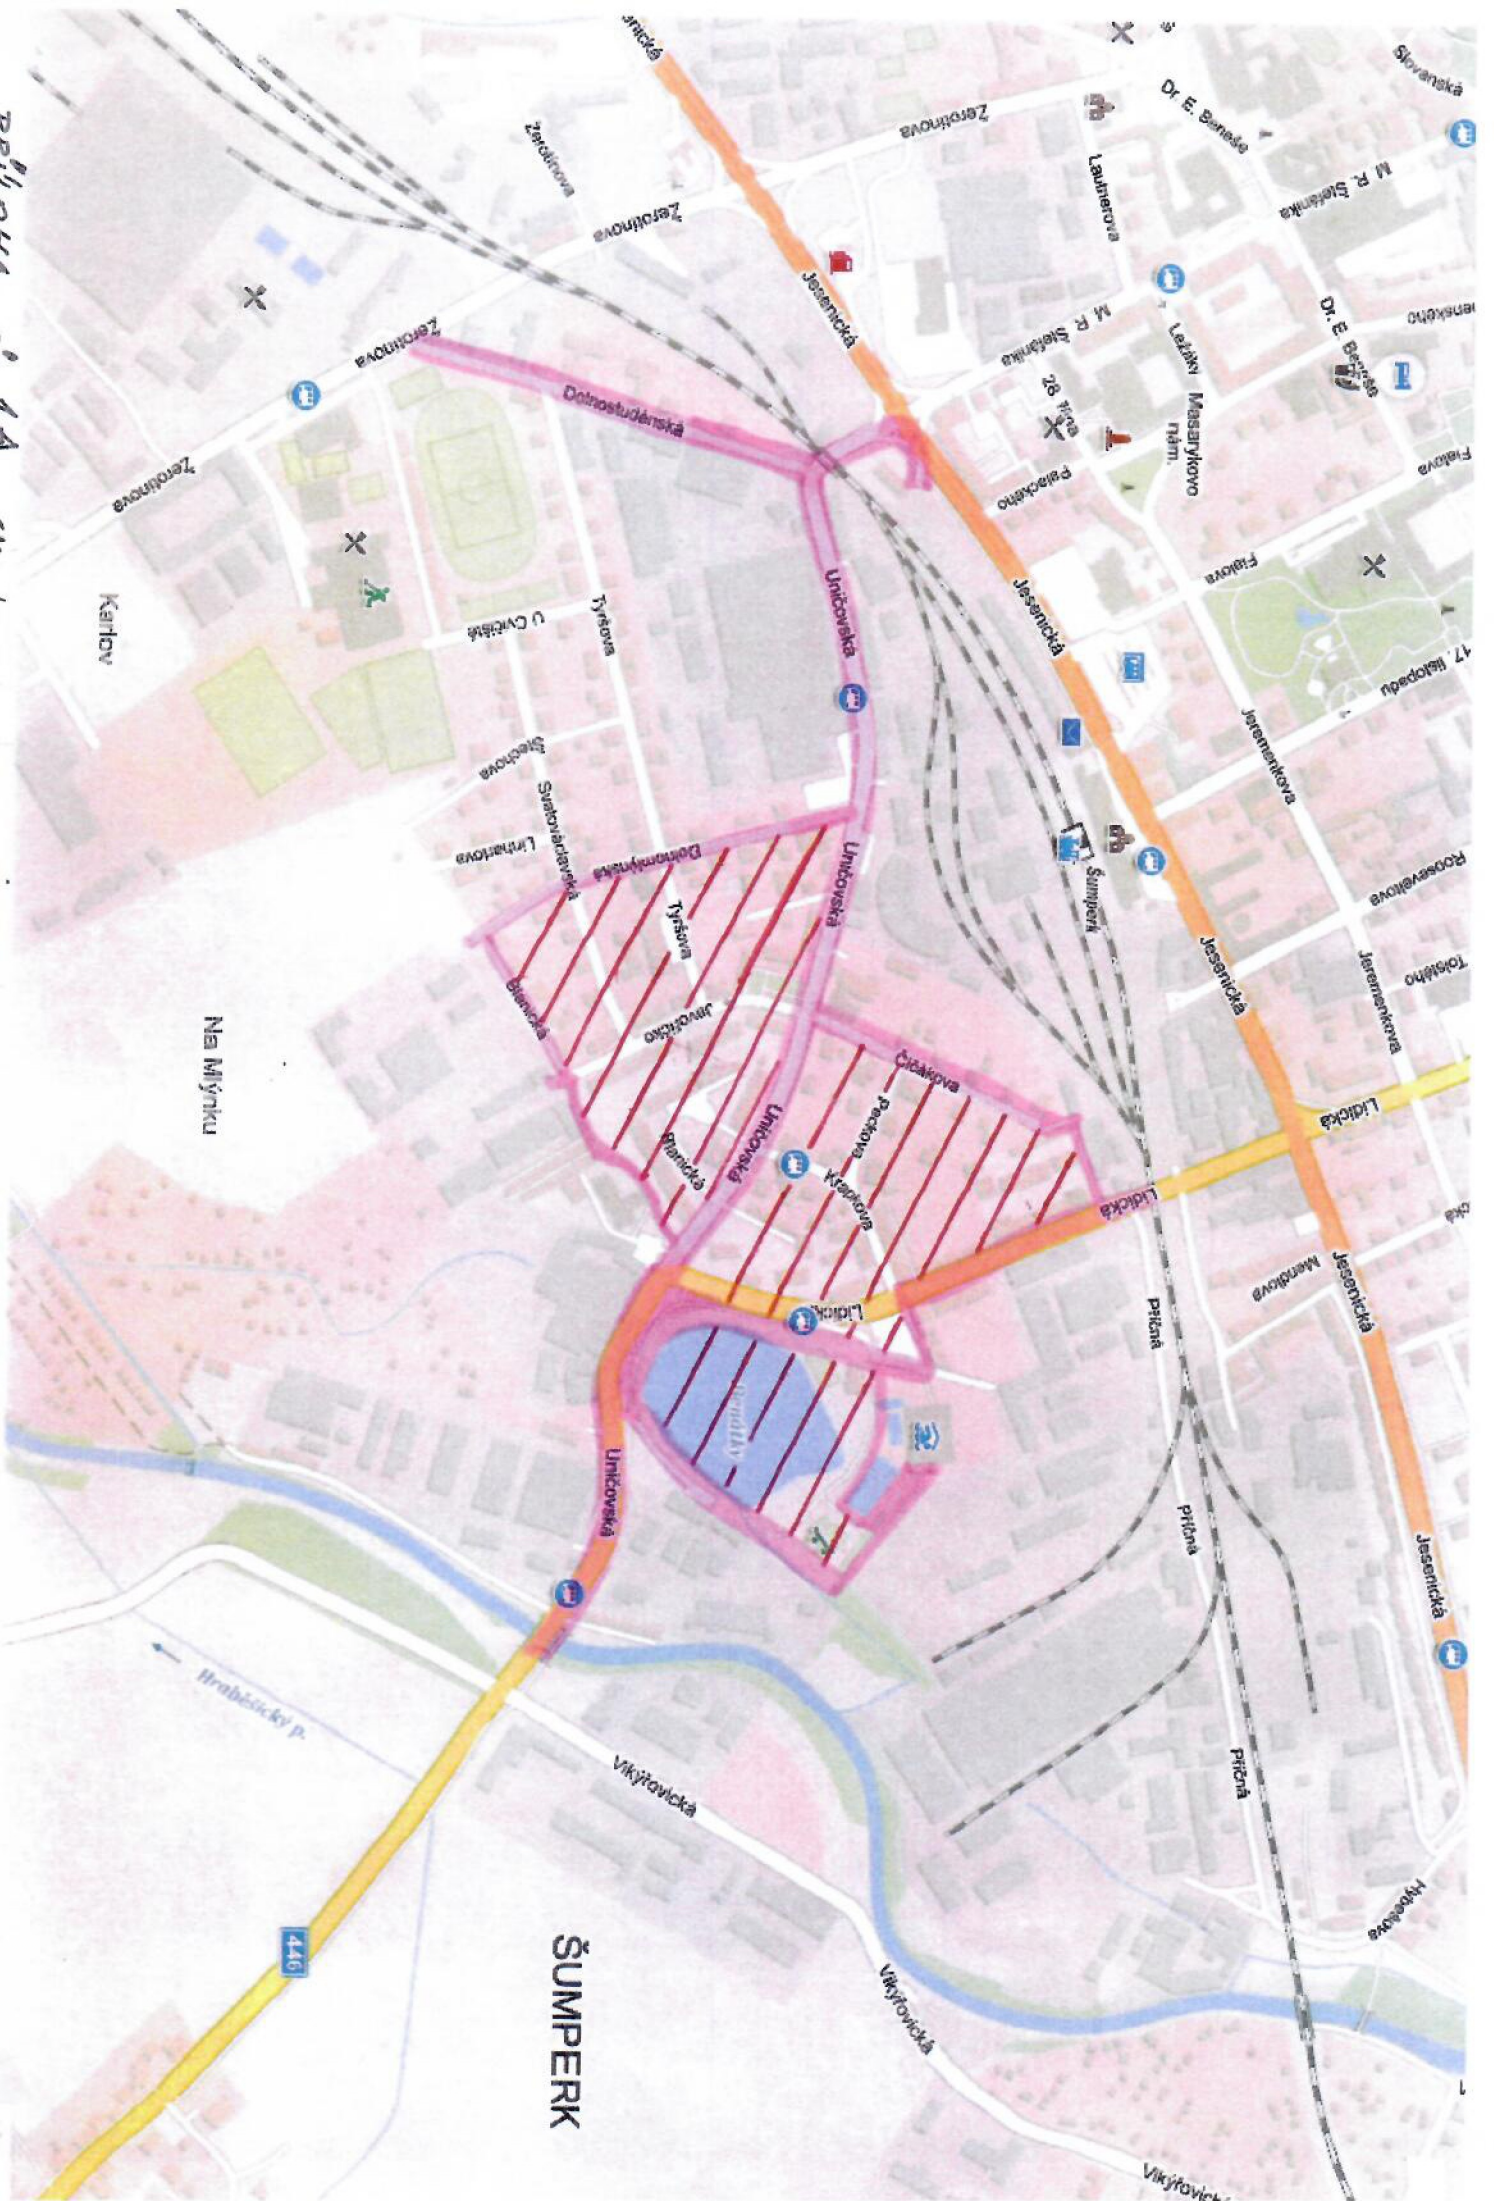

PRÍLOHA č. 1
K SOD SMČ /2019/0059/04.S

Priloha č. 1A
SMČ/2019/0054/OKS

ŠUMPERK

Priloha č. 18 SMČ - SMČ/2019/0054/045

ŠUMPERK

Priloha c: 10 SNL - SNL/2019/0054 1025

Priloha č. 1 D SHL - BHL/2019/005410K5

- X Nástroje
- o Nápisní dům

PRÍLOHA č. 1 E
SNL - MČ Bratislava/00541065

PRÍLOHA č. 2
K SODÉ. SML/2019/0055/BKS

CESTA

NA NOVÉ

DOMKY

Samota

Reissova

Reissova

atona

1	1	Temenice konečná
2	2	Temenice lom
3	3	Temenice horní kaple
4	4	Temenice Bohdtkovská 7
5	5	Temenice Haselův dům
6	6	Temenice obch. středisko
7	7	Temenická ZŠ
8	8	Šumavská tř. Temenická
9	9	Šumavská střed. odb. škola
10	10	Temenická 33
11	11	Temenická křiž. U Koruny
12	12	nám. Republiky
13	1	PVT
14	2	stadión
15	3	Pramet
16	4	Lidická krytý bazén
17	5	Krapkova 12
18	6	aut. st.
19	7	Jesenická žel. St.
20	8	Roosveltova 4
21	9	Revoluční obchodní dům
22	10	Štefánikova centrum
23	11	Štefánikova Lékařský dům
24	12	Motoročna
25	13	Vandurova 16
26	14	Vandurova 41
27	15	Záhřebská samopal
28	16	náměstí
29	17	rozc. k nem.
30	18	EPCOS
31	19	hrbitov
32	1	Jesenická IDOS
33	2	ul. 8. května 3, ZŠ
34	3	Jeremenkova 17
35	4	Lidická křiž. 8. května
36	5	Kranerova 4
37	6	Wolkerova 16
38	7	Nezvalova Na vyhlídce
39	8	K. H. Máchy 20
40	9	Husitská Jiraskovy sady
41	10	Jirňho z Poděbrad 24
42	11	Šumavská DBV
43	12	Jirňho z Poděbrad 28
44	13	Jirňho z Poděbrad 73
45	14	rozc. K sanatoriu
46	15	U sanatoria domov důchodců
47	16	Rejšsova 27
48	17	ul. Gen. Krátkého ul. Škola
49	18	Lidická 13

A	Trasa - 1 z Poděbrad
B	Trasa - Nepomuck

PRÍLOHA č. 4
k SOB č. SM/2019/0054/bk1

Ul. Vikyřovická