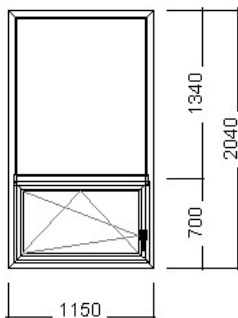

ZAMĚŘIL: ZAPLETAL

ZÁKAZNÍK PŘIPRAVÍ STAVEBNÍ OTVORY !

NUTNO ŽEBŘÍK !

Všechny obrázky jsou vyobrazeny jako pohled zevnitř.

1. Pozice: / ID 1 Jednodílné okno s dolním světlíkem Množství: 5 ks

Šířka/výška 1150 / 2040 mm

Profily: IQ - Gealan S8000

Okna bílá

Stavební otvor: 1180 x 2100 mm

Šířka prof. kombinace: 116 mm

Barva: Bílá, černé těsnění

Kování: MACO Standard+

Sklo: izolační dvojsklo 4-16-4 Ug=1,1_Rw=30dB

iPlus TOP 1,1 4mm - rámeček 16mm Ušedý - Planibel clearlite
4mm (Float) - argon, tl. 24 mm