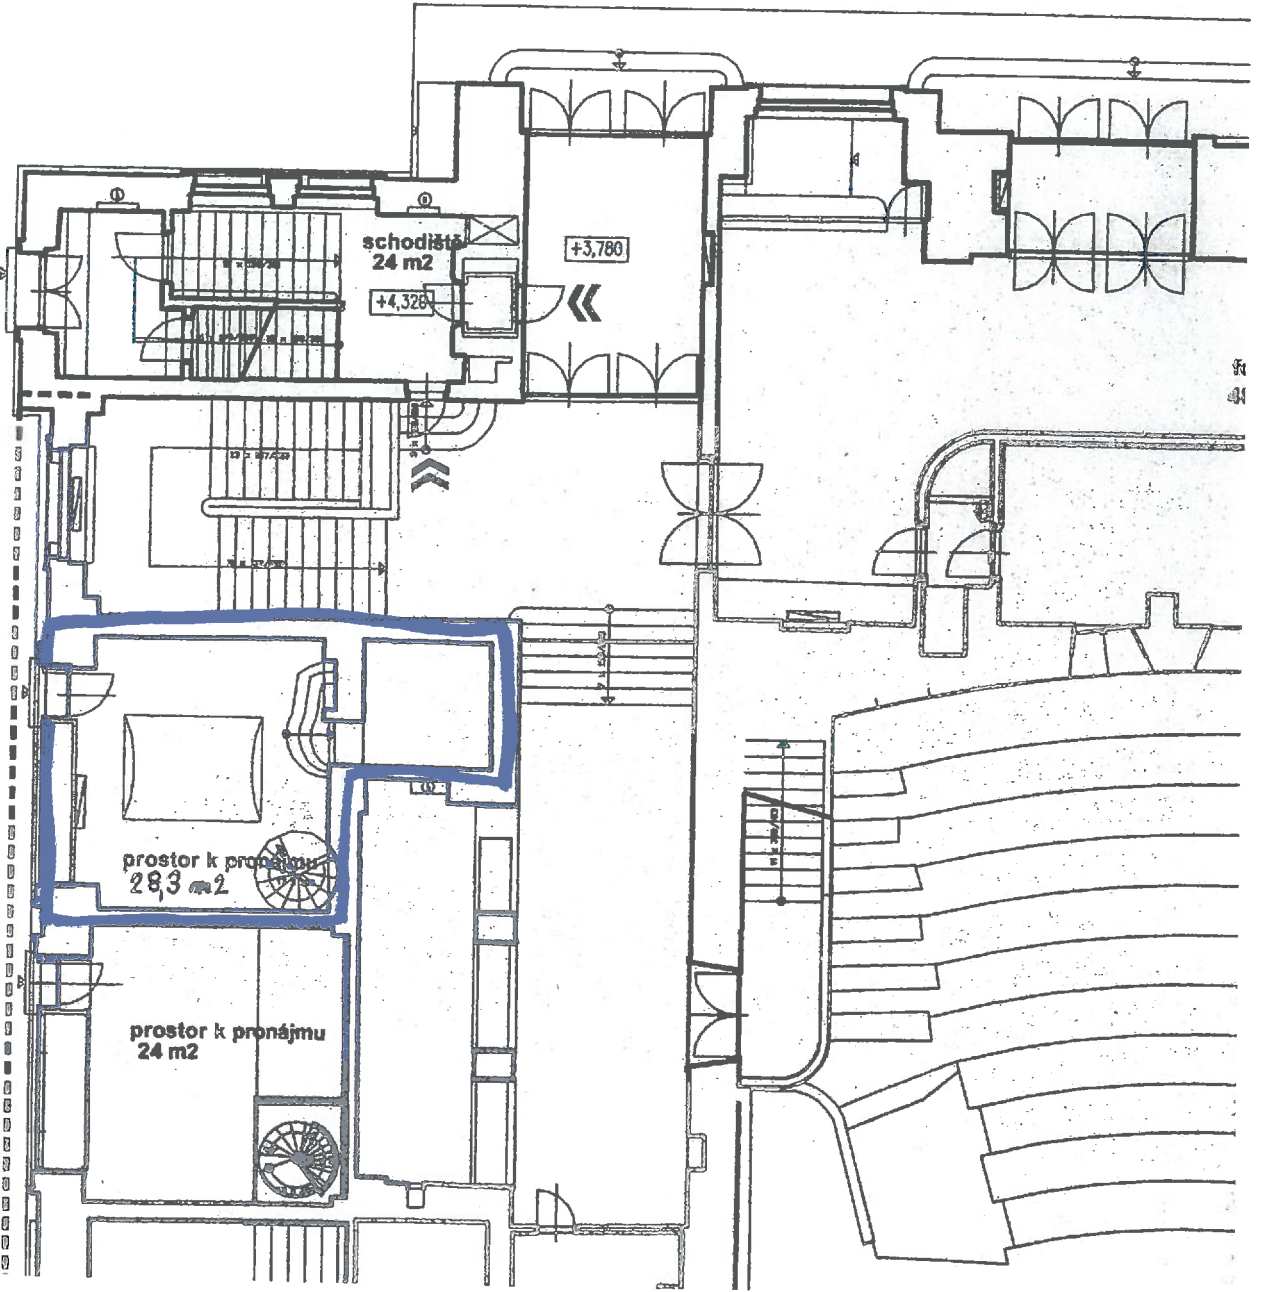

centrum excelence I. etapa

radnice I. etapa

radnice II. etapa

multi

zásobování  
restaurace

nasvětlení  
chodníkem

fol

vstup do restaurace

centrum excelence i. etapa

vstup do radnice

radnice I. etapa

vstup do multifunkčního sálu

radnice II. etapa

vstup do centra excelence

a

bourané

schodiště  
24 m<sup>2</sup>

+0,520

+0,190

multifunkční sál  
1056 m<sup>2</sup>

prostor k pronájmu  
19 m<sup>2</sup>

prostor k pronájmu  
18 m<sup>2</sup>

prostor k pronájmu  
38 m<sup>2</sup>

shoz odpadků