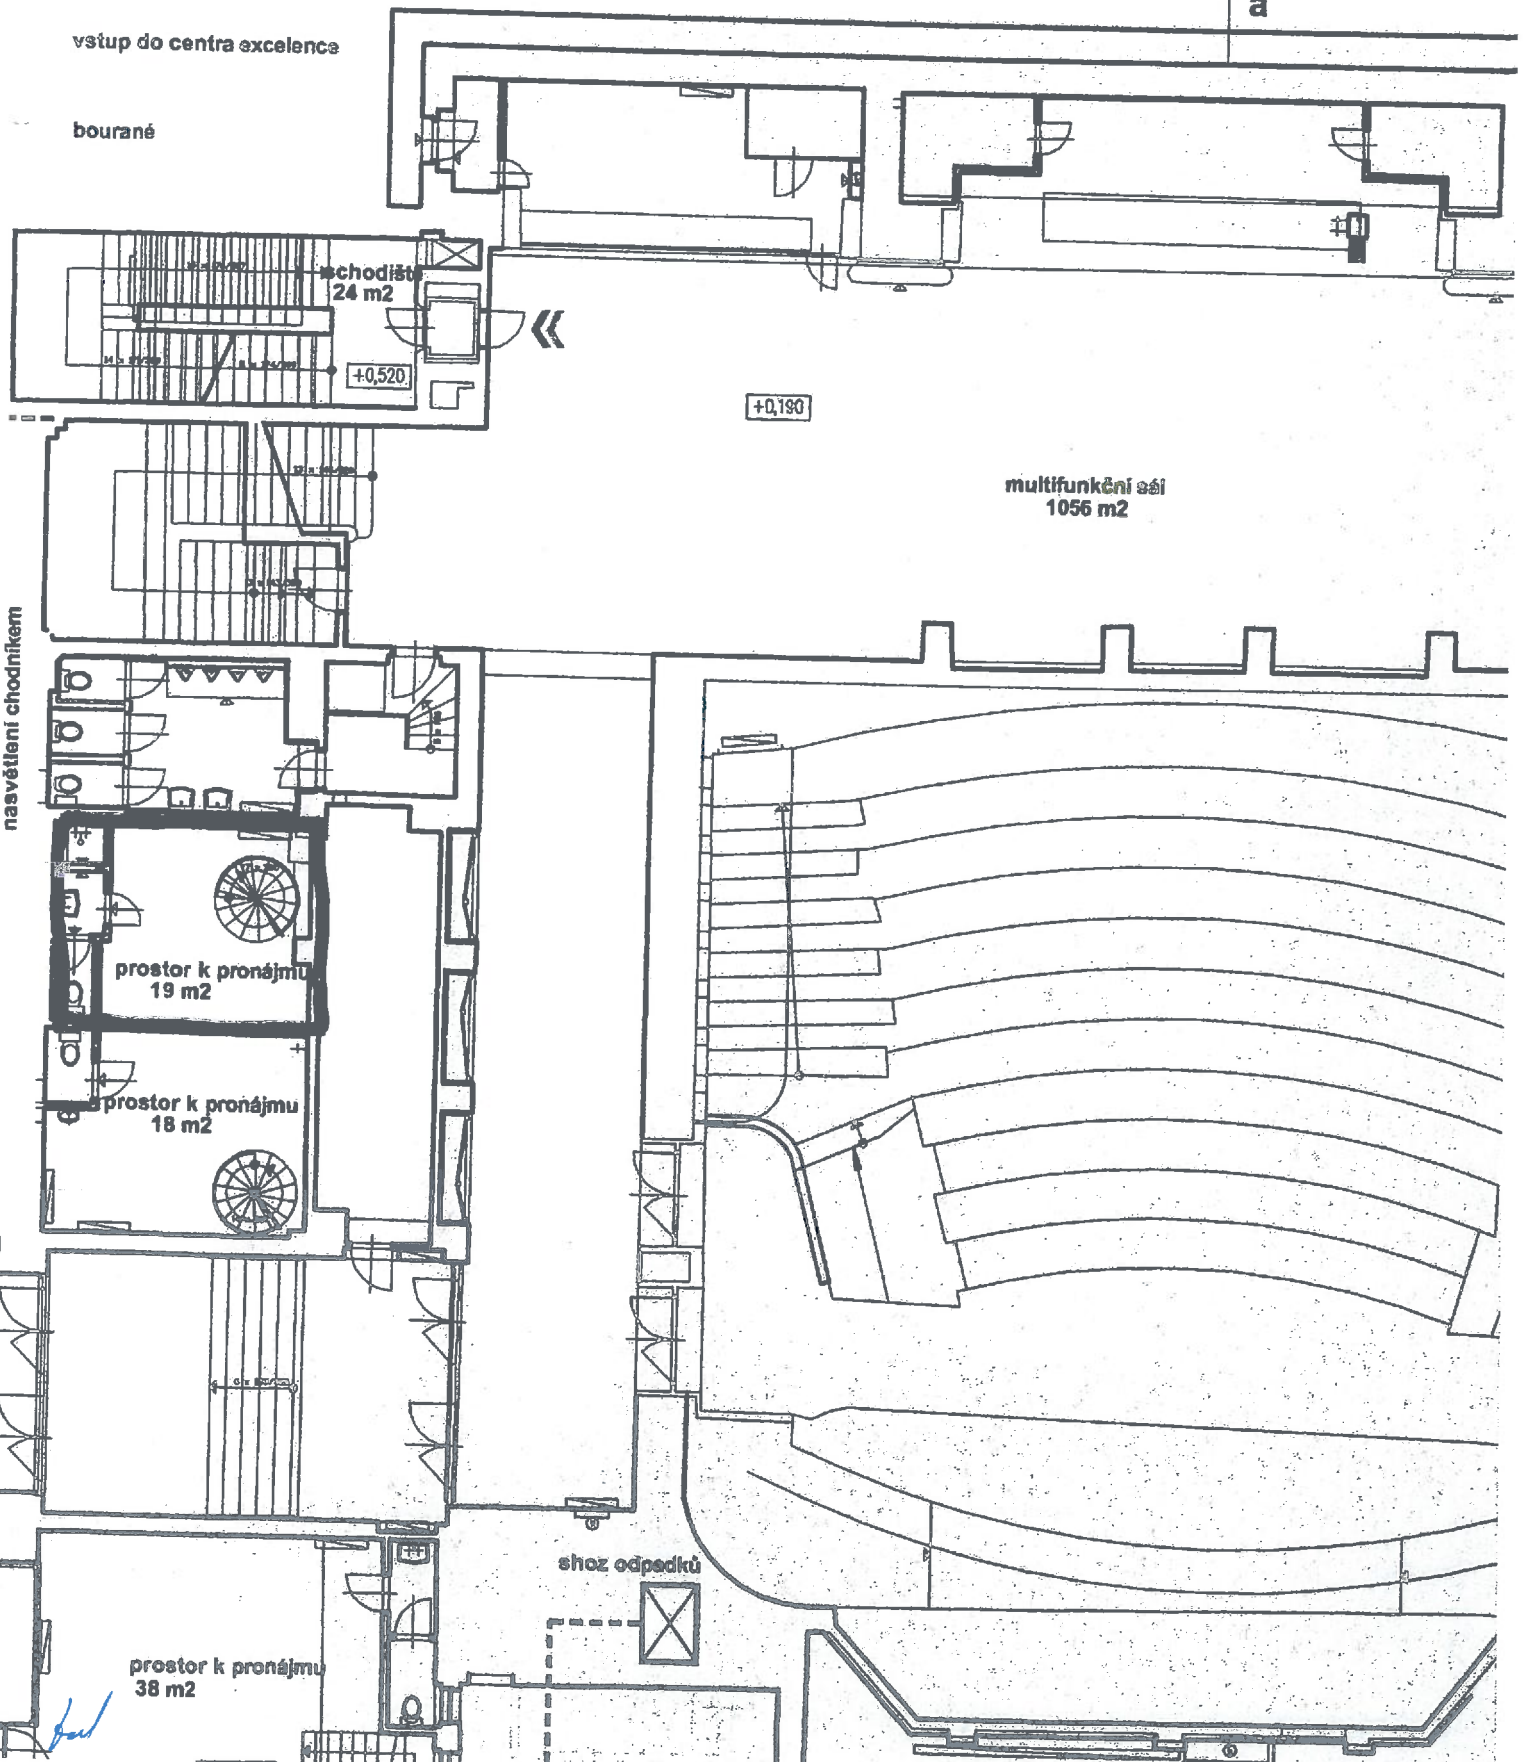

centrum excelence I. etapa

radnice I. etapa

radnice II. etapa

multi

zásobování  
restaurace

nasvětlení  
chodníkem

fol

vstup do restaurace

schodiště  
24 m<sup>2</sup>

+0,520

+0,190

multifunkční sál  
1056 m<sup>2</sup>

prostor k pronájmu  
19 m<sup>2</sup>

prostor k pronájmu  
18 m<sup>2</sup>

prostor k pronájmu  
38 m<sup>2</sup>

shoz odpadků