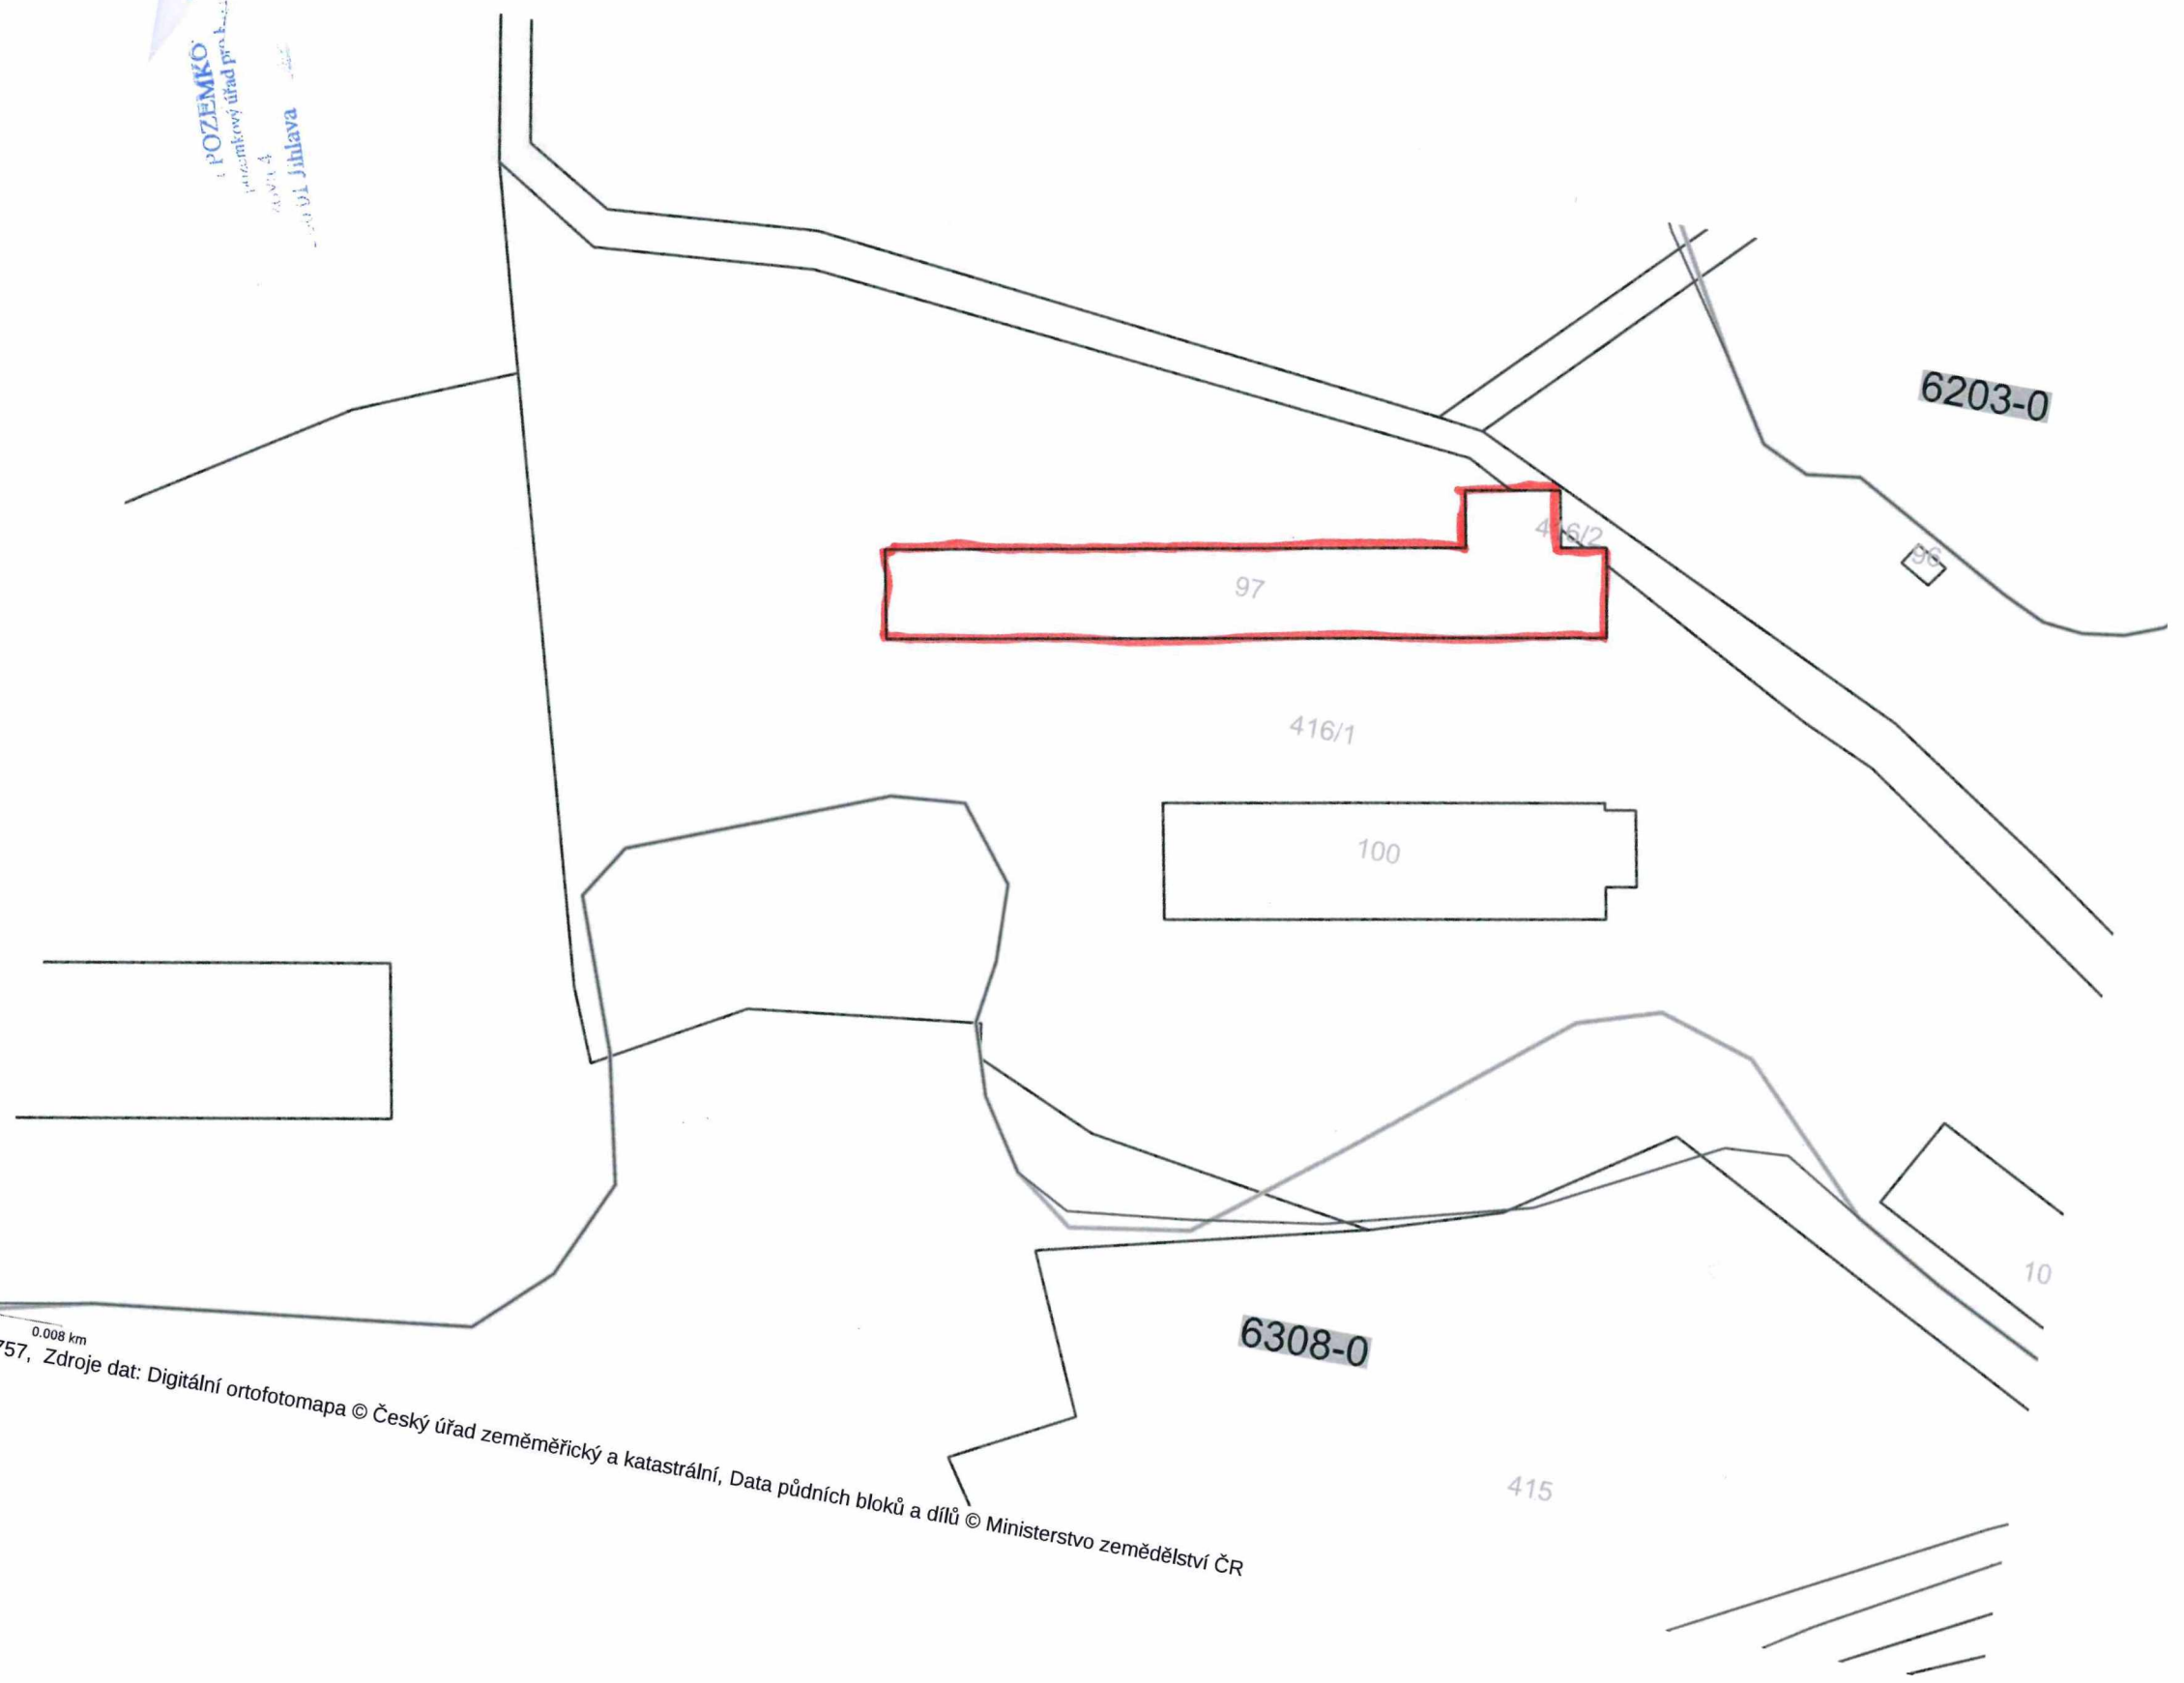

POZEMKO
katastrální úřad
příslušný úřad pro katastrální území
č. 100/1 Jihlava

0 0.008 km

1:757, Zdroje dat: Digitální ortofotomapa © Český úřad zeměměřický a katastrální, Data půdních bloků a dílů © Ministerstvo zemědělství ČR