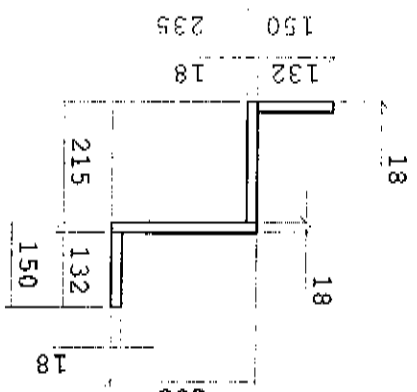

1782

TI. 18mm
ABS 0.5mm - dokola

celkem: 1ks (sastava)

dekor: 112 PE šeda

ABS 0.5mm - dokola

3c - prava část

číslo akce: 0159