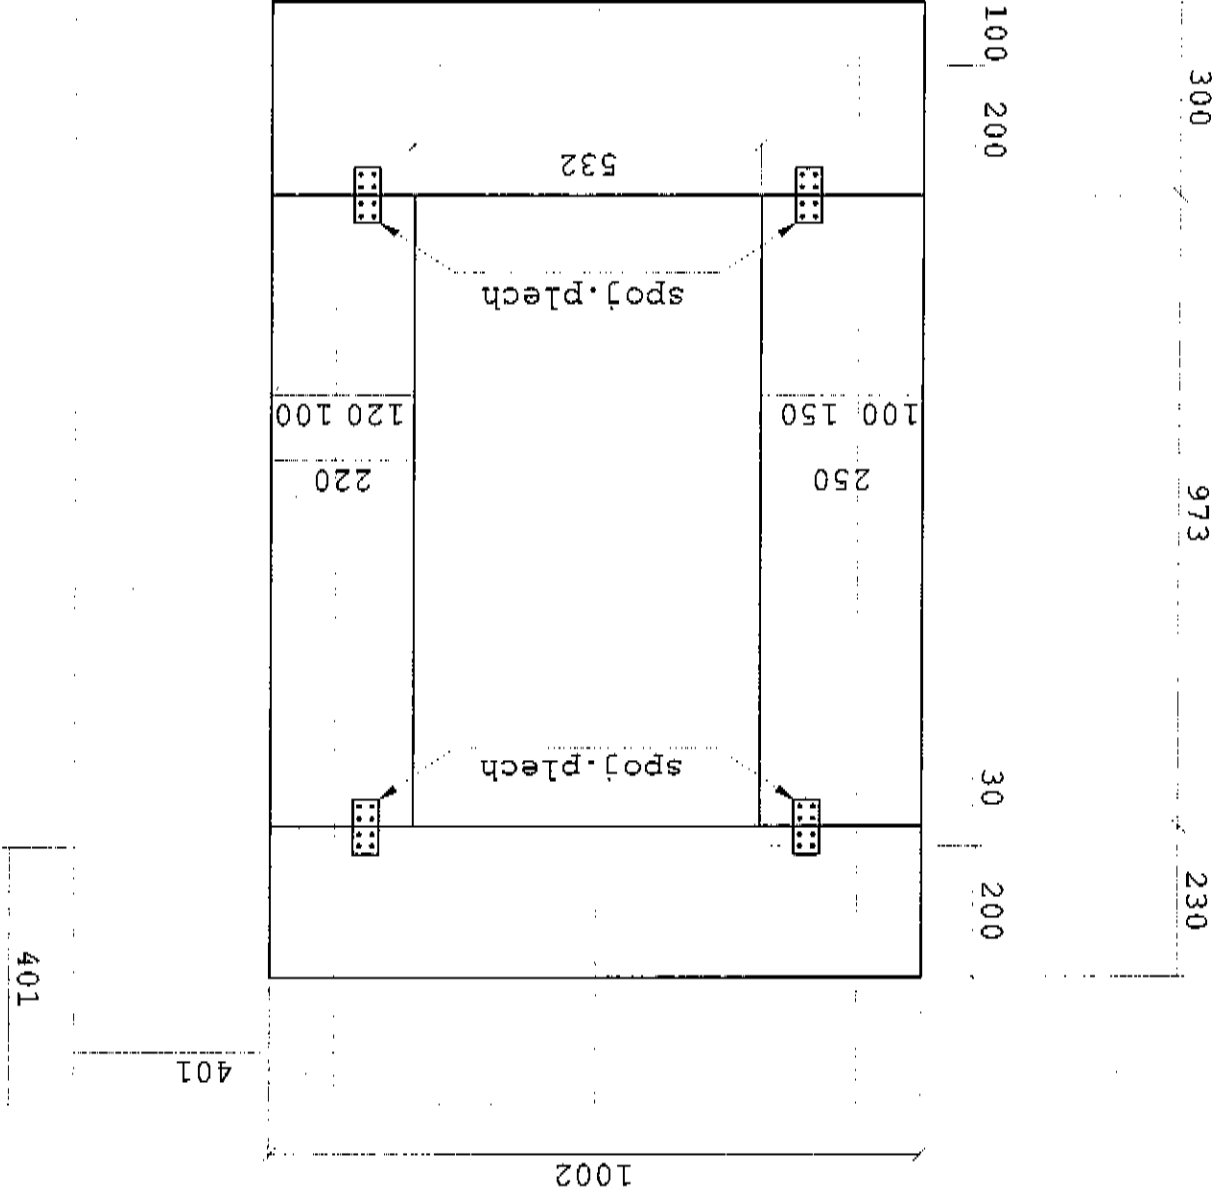

1002

-----
celkem: Iks (sestava)
dekor: 112 PE šeda
ABS 0.5mm - dokola
3g - prava část

číslo akce: 0159

TL. 18mm
ABS 0.5mm - dokola