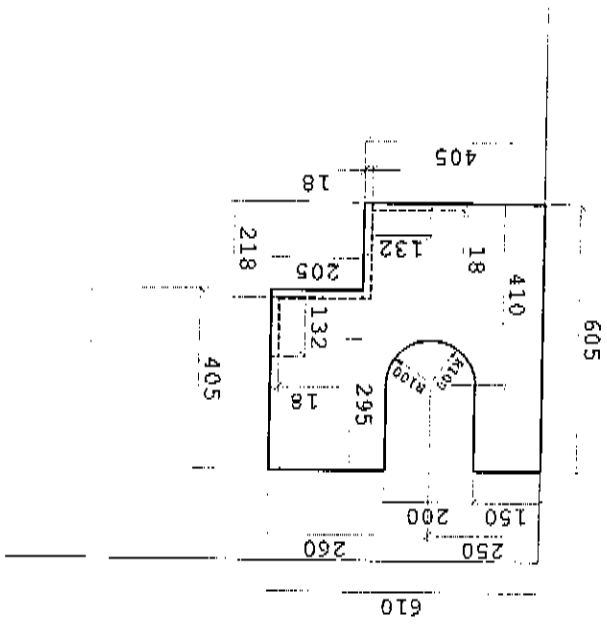

celkem: 1ks (sestav.)
dekor: 112 PE šedá
ABS 0.5mm - dokola
3h - práva část
číslo akce: 0159

TL. 18mm
ABS 0.5mm - dokola