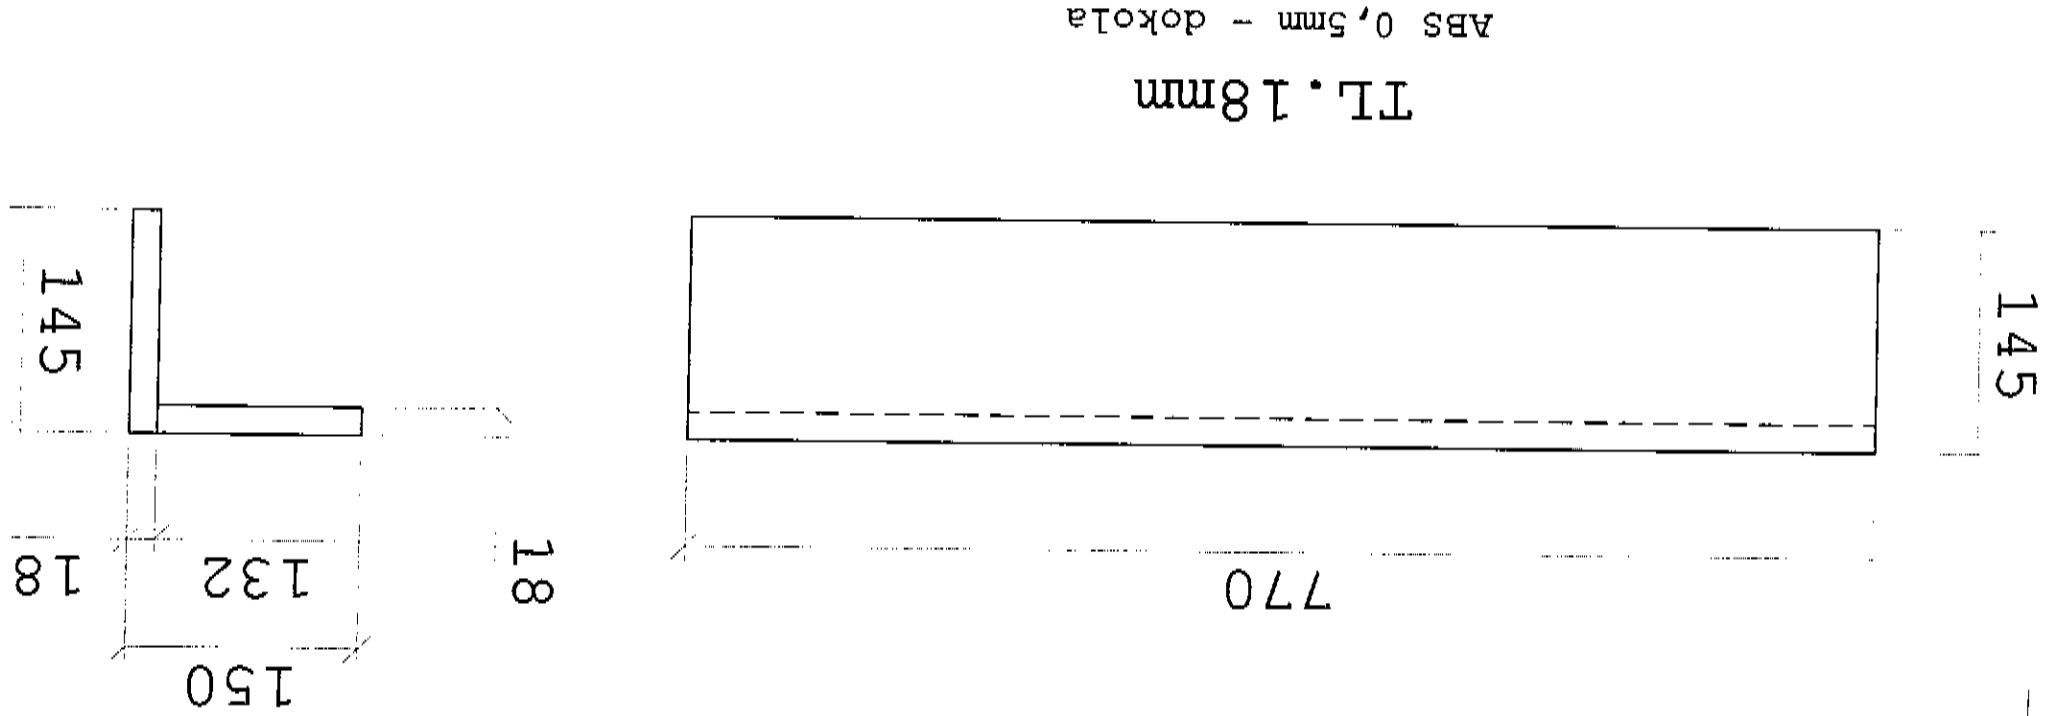

TL. 18mm

ABS 0,5mm - dokola

celkem: 1ks
dekor: 112 PE šeda
ABS 0,5mm - dokola
2c - střed v pravo
číslo akce: 0159