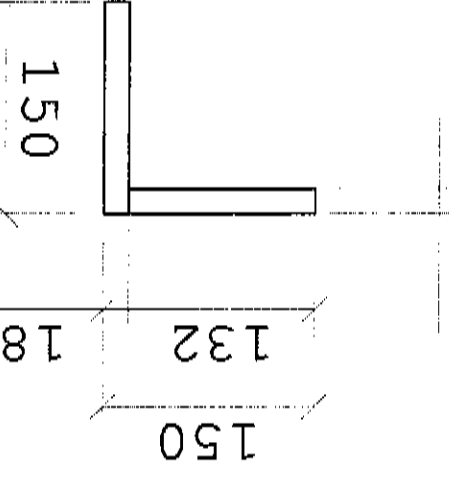

700

2002

TL. 18mm

ABS 0,5mm - dokola

celkem: 1ks
dekor: 112 PE šeda
ABS 0,5mm - dokola
2c - střed v pravo
číslo akce: 0159

ABS 0,5mm - dokola

TL. 18mm

18