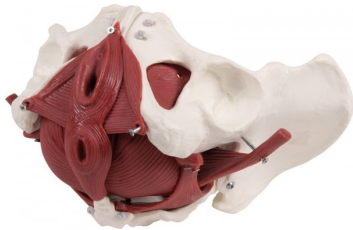

Tento model ženské pánve se svaly pánevního dna p edstavuje pánevní dno v jednotlivých svých vrstvách. Modelu jsou znázorn ěny následující odnímatelné svaly:

- Vnit ní obturátorový sval (vlevo a vpravo)
- Sval hruškovitý (vlevo a vpravo)
- Zdvíha kone níku (vlevo a vpravo)
- Pánevní dno (musculus levator ani, který se skládá ze svalu puborectalis, pubococcygeus a iliococcygeus)
- Urogenitální bránice (sestavující z hlubokého p í něho hrázového svalu, povrchového p í něho hrázového svalu a ischio-kavernózní svalu)
- Sv ra e urogenitálního a zažívacího traktu (sestavující z vn ějšího análního sv ra e, uretrálního sv ra e a bulbospongiozního svalu)

Spole n se dv ěmi ky elními kostmi a kostí k řízovou se model skládá celkem z 12 ástí. Svaly jsou fixovány ěpy a umož ůující odejmout jednotlivé vrstvy pro názornou ukázkou. Tento model je ideální pro kurzy p í posilování pánevního dna, p edporodní kurzy, vzd ěávání porodních asistentek nebo pro anatomické studie pánevního dna.

Skute ná velikost, vyrobeno ze speciálního materiálu SOMSO-Plast®. Model znázor ůje vnit ní i vn ější ženské pohlavní orgány, pánevní svaly, svaly pánevního dna a sí ů nerv a cév. Skládá se ze 4 díl .