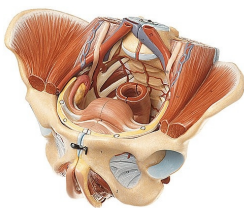

Jednotlivé kr ní obratle s pr ezem míchou. Zobrazení bílé a šedé míchy a míšních nerv . Na základní desce.  
 Hmotnost: 0,2 kg

EM270-4075 Ženské pánevní dno, 12 díl	2ks	2 960,000	5 920,00	21%	1 243,20	7 163,20
---------------------------------------	-----	-----------	----------	-----	----------	----------

Tento model ženské pánve se svaly pánevního dna p edstavuje pánevní dno v jednotlivých svých vrstvách. Modelu jsou znázorn ěny následující odnímatelné svaly:

- Vnit ní obturátorový sval (vlevo a vpravo)
- Sval hruškovitý (vlevo a vpravo)
- Zdvíha kone níku (vlevo a vpravo)
- Pánevní dno (musculus levator ani, který se skládá ze svalu puborectalis, pubococcygeus a iliococcygeus)
- Urogenitální bránice (sestavující z hlubokého p í něho hrázového svalu, povrchového p í něho hrázového svalu a ischio-kavernózní svalu)
- Sv ra e urogenitálního a zažívacího traktu (sestavující z vn ějšího análního sv ra e, uretrálního sv ra e a bulbospongiozního svalu)

Spole n se dv ěmi ky elními kostmi a kostí k řízovou se model skládá celkem z 12 ástí. Svaly jsou fixovány ěpy a umož ůující odejmout jednotlivé vrstvy pro názornou ukázkou. Tento model je ideální pro kurzy p í posilování pánevního dna, p edporodní kurzy, vzd ěávání porodních asistentek nebo pro anatomické studie pánevního dna.

Skute ná velikost, vyrobeno ze speciálního materiálu SOMSO-Plast®. Model znázor ůje vnit ní i vn ější ženské pohlavní orgány, pánevní svaly, svaly pánevního dna a sí ů nerv a cév. Skládá se ze 4 díl .