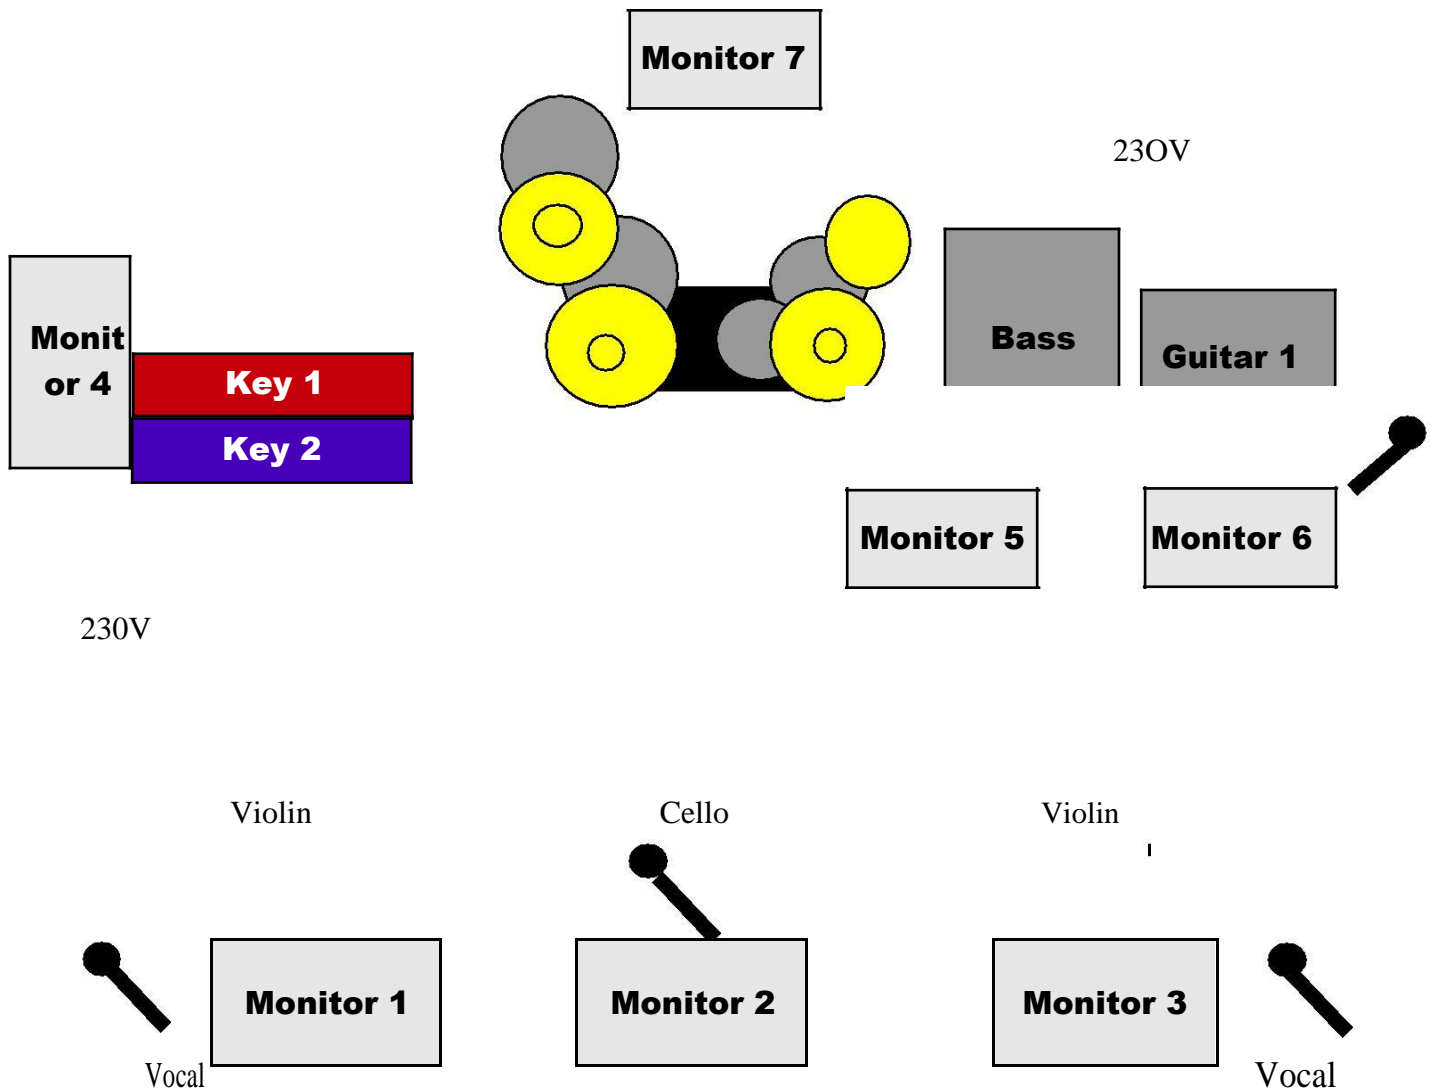

INFLAGRANTI

doprovodná skupina a host

Stage plan 2018

V případě nejasností prosím kontaktujte zvukaře INFLAGRANTI
XXXXXXXXXXXX, zvuk a roadmanažer
+XXXXXXXXXXXX
XXXXXXXXXXXX

Děkujeme za spolupráci
XXXXXXXXXXXX, producent tria INFAGRANTI
+XXXXXXXXXXXX
XXXXXXXXXXXX
www.inflagrantomusic.cz