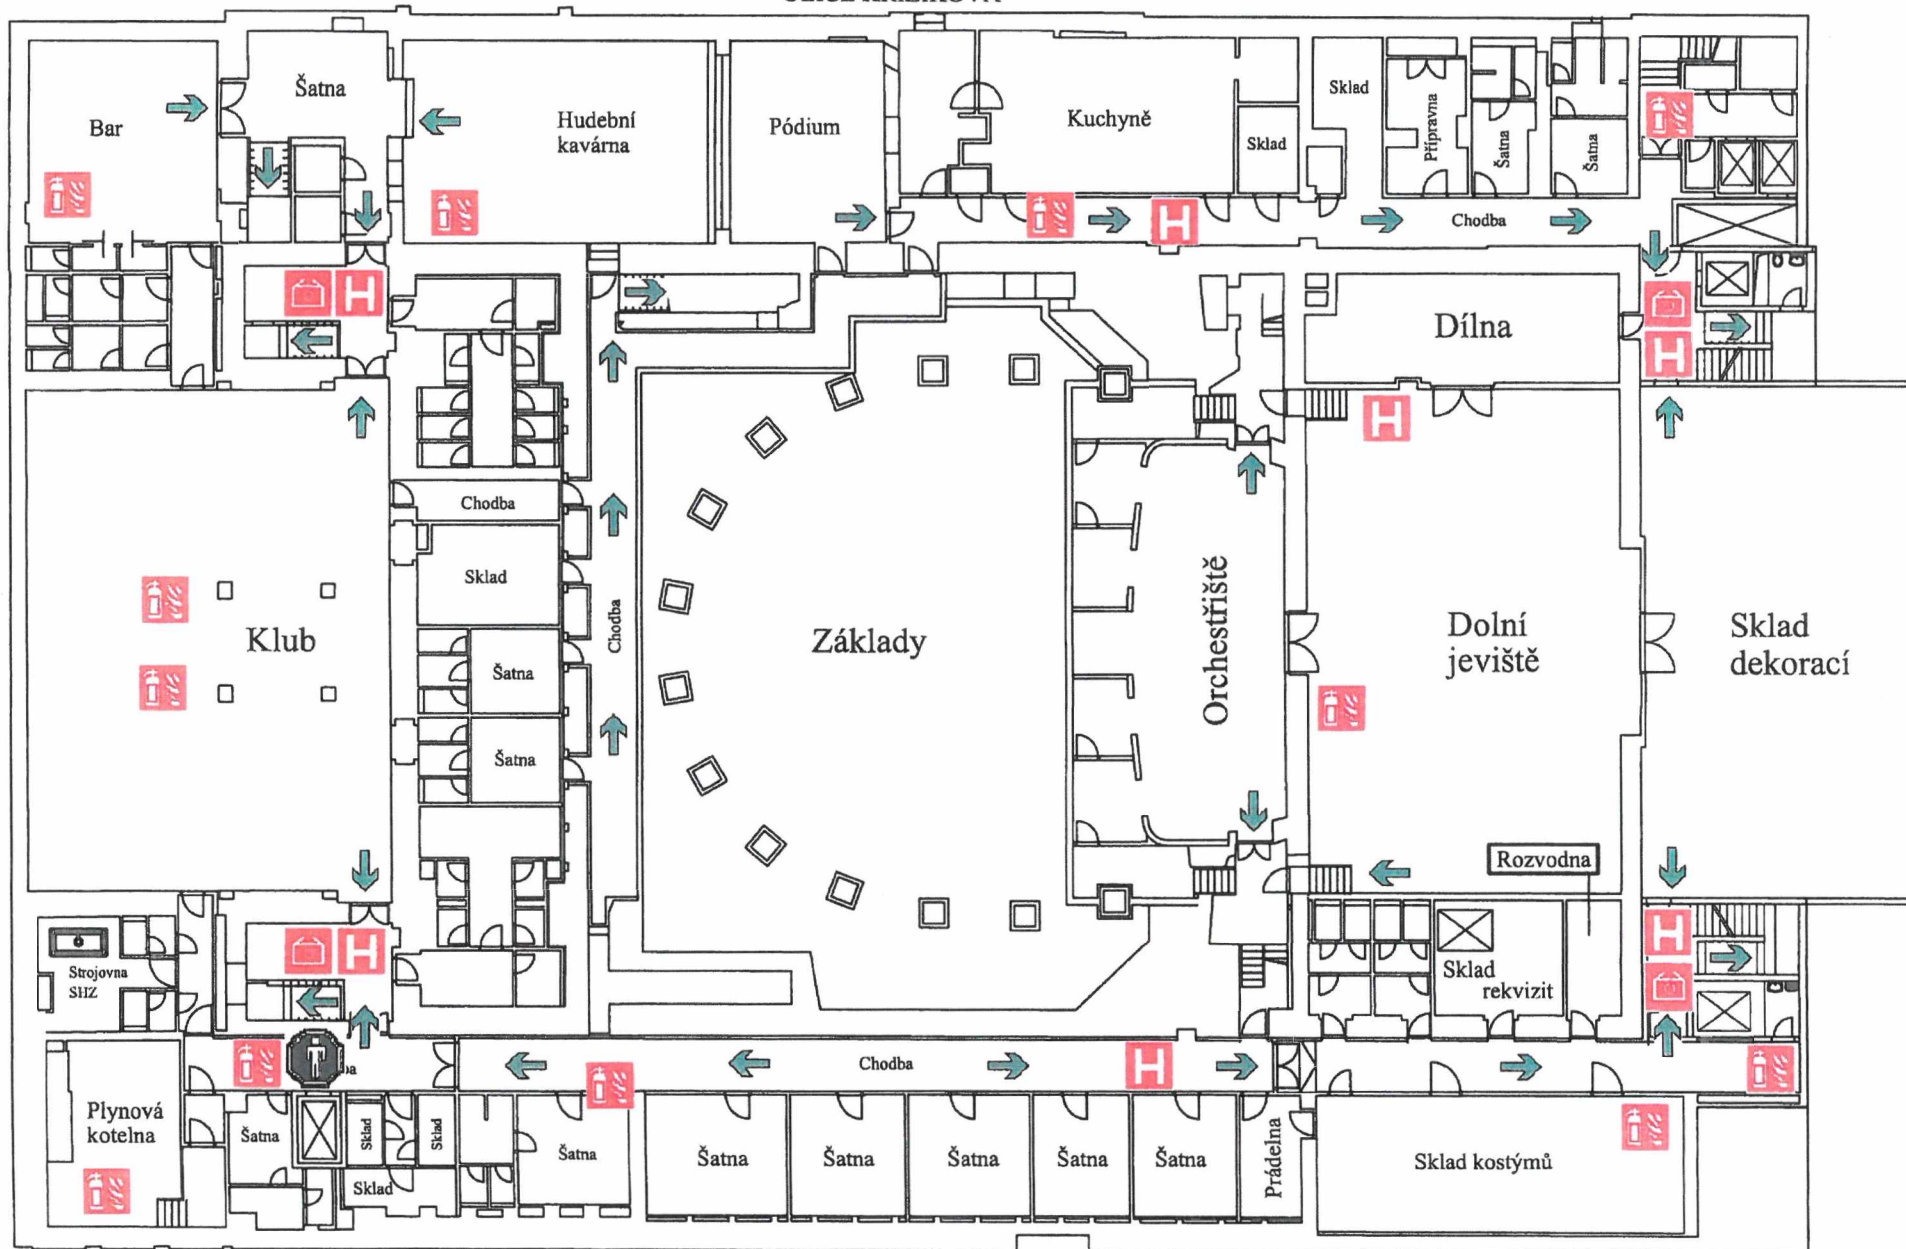

Požární evakuační plán - 1 PP

ULICE KŘÍŽIKOVA

Požární evakuační plán - 1 NP

ULICE KŘÍŽIKOVA

AUTOBUSOVÉ NÁDRAŽÍ "FLORENC"