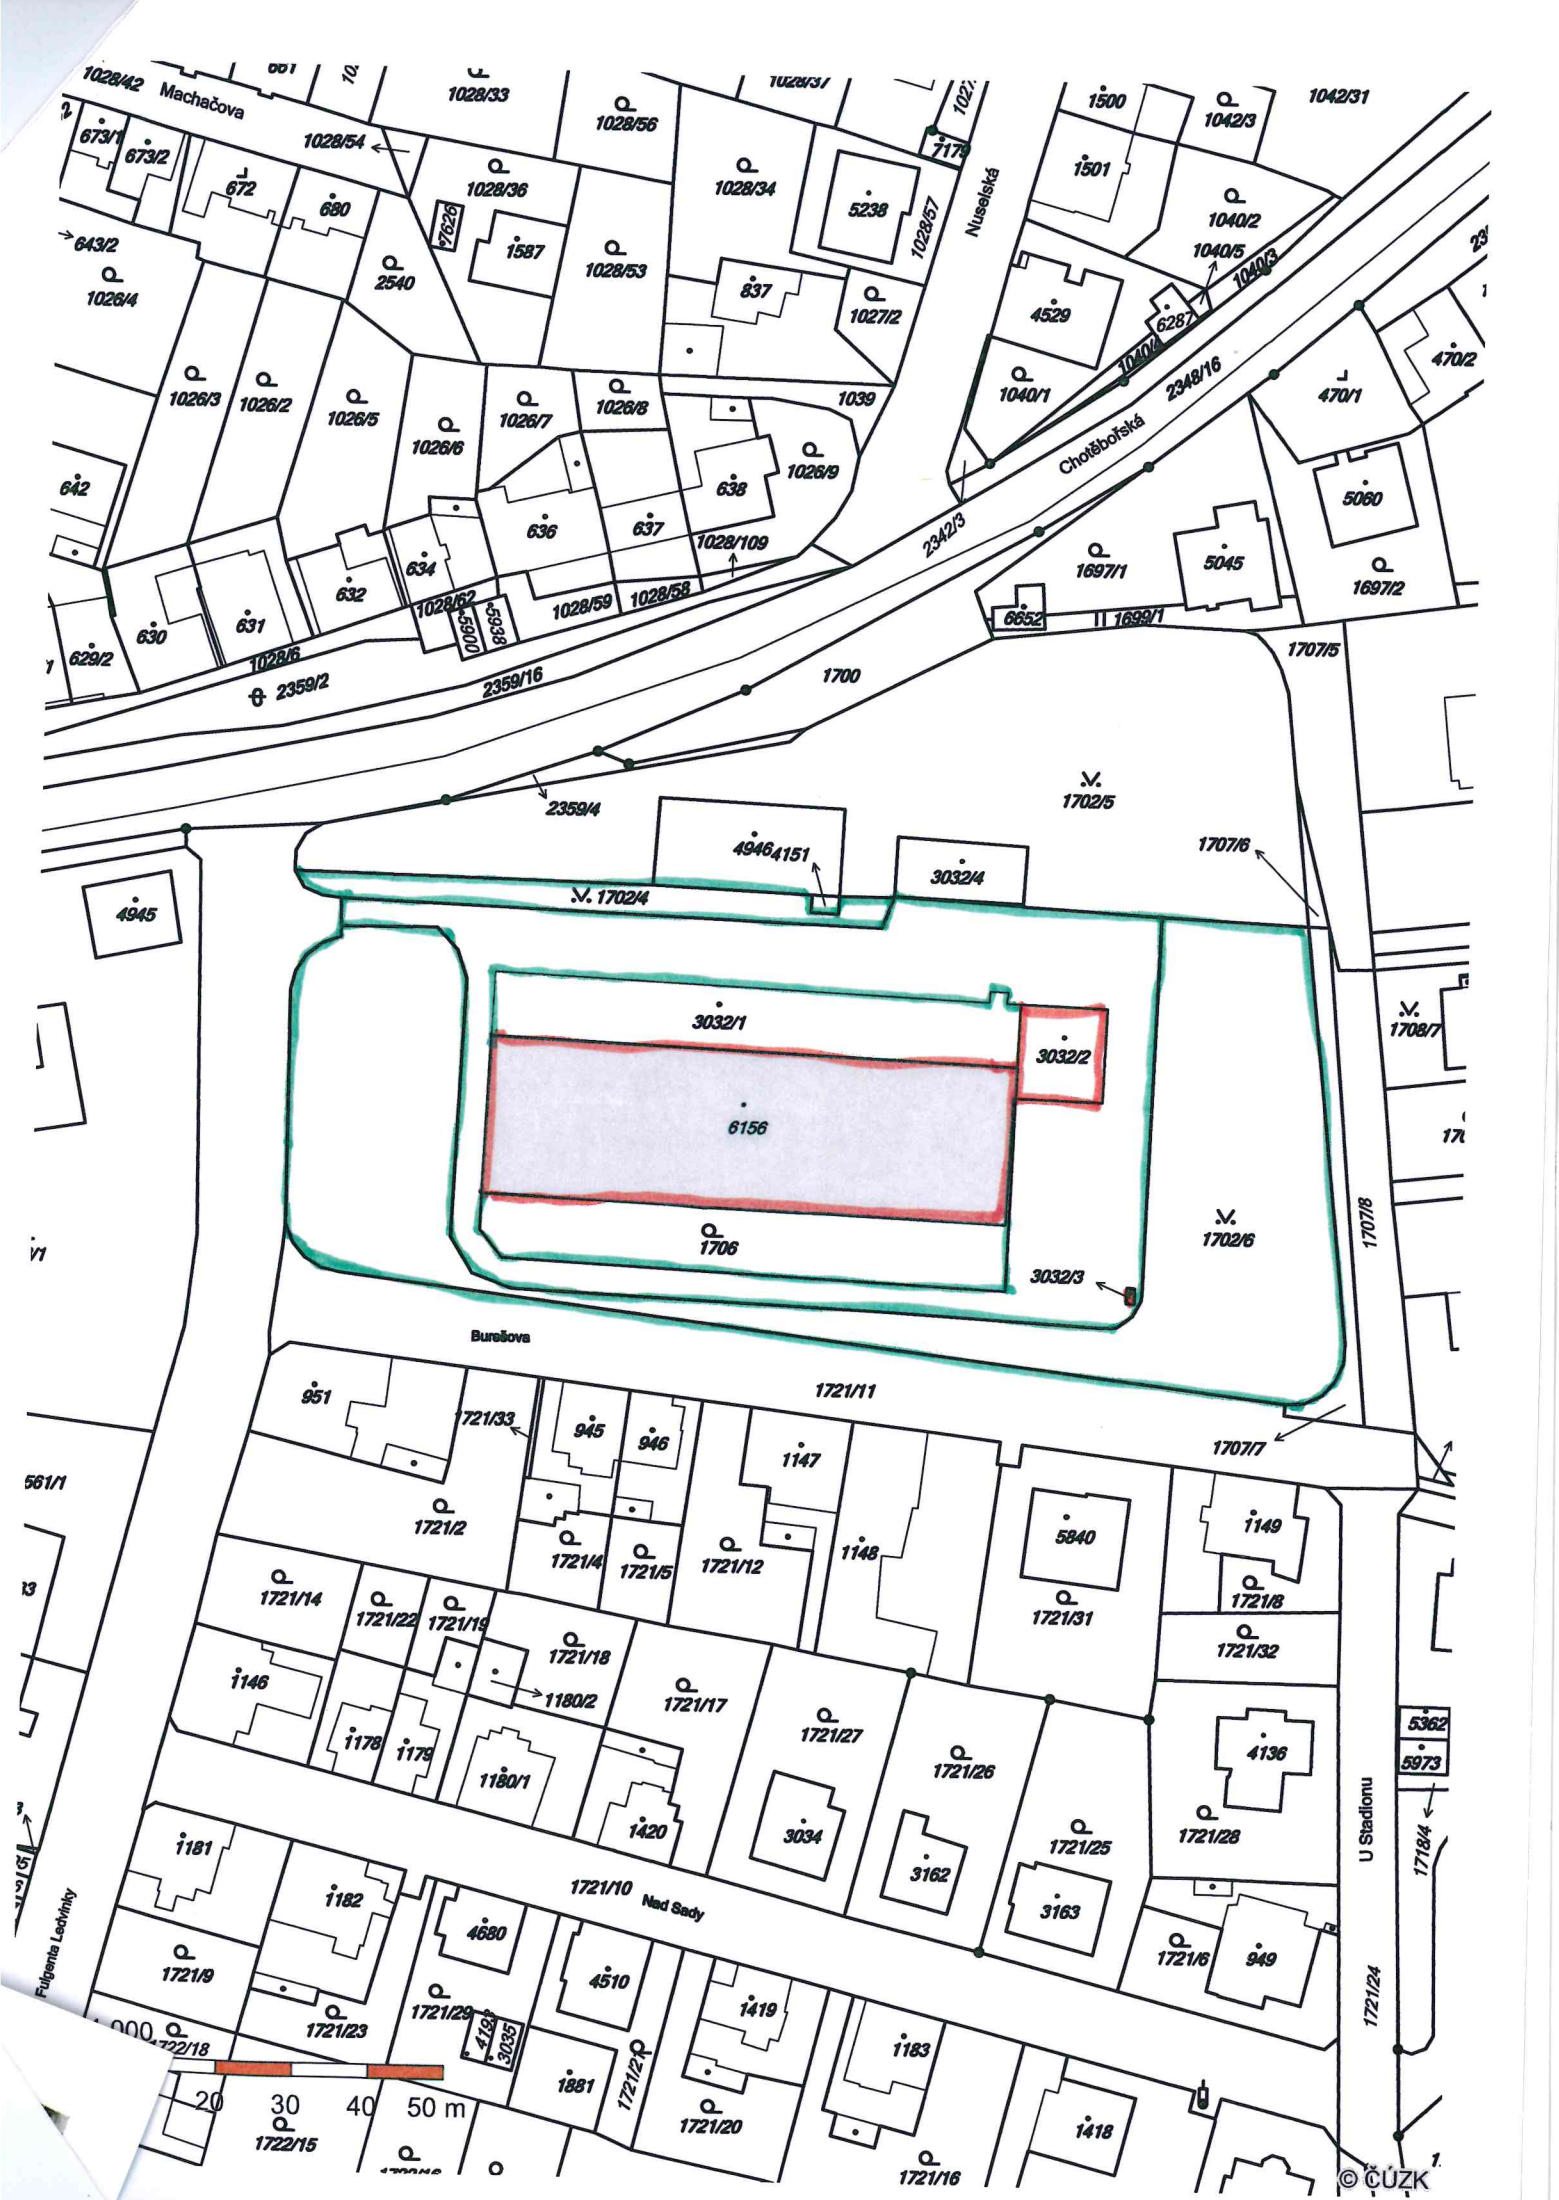

Počet parcel	6
Výměra celkem[m <sup>2</sup> ]	5343

© 2013  
© CUIZK

10 20 30 40 50 m

U. Stankovik

170711

172111

170718

17024