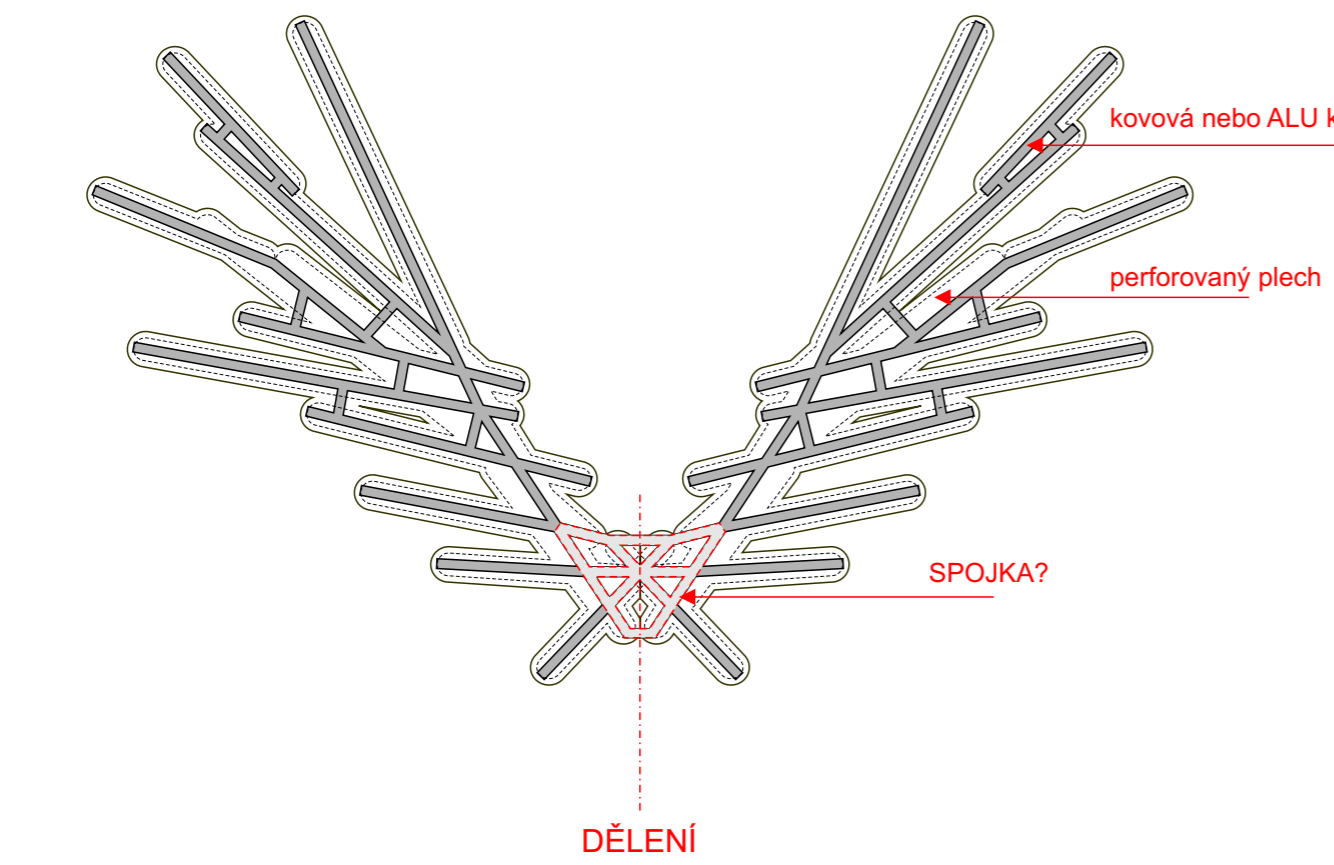

**ANGEL WINGS m1:25**  
trubice LED 1200 - 10ks / 900 - 6ks / 600 - 14ks  
kabely  
věšeno tah - sklopný mechanismus

**ANGEL WINGS m1:25**  
trubice LED 1200 - 10ks / 900 - 6ks / 600 - 14ks  
kabely  
věšeno tah - sklopný mechanismus

**ANGEL WINGS m1:25**  
 trubice LED 1200 - 10ks / 900 - 6ks / 600 - 14ks  
 kabely  
 věšeno tah - sklopný mechanismus