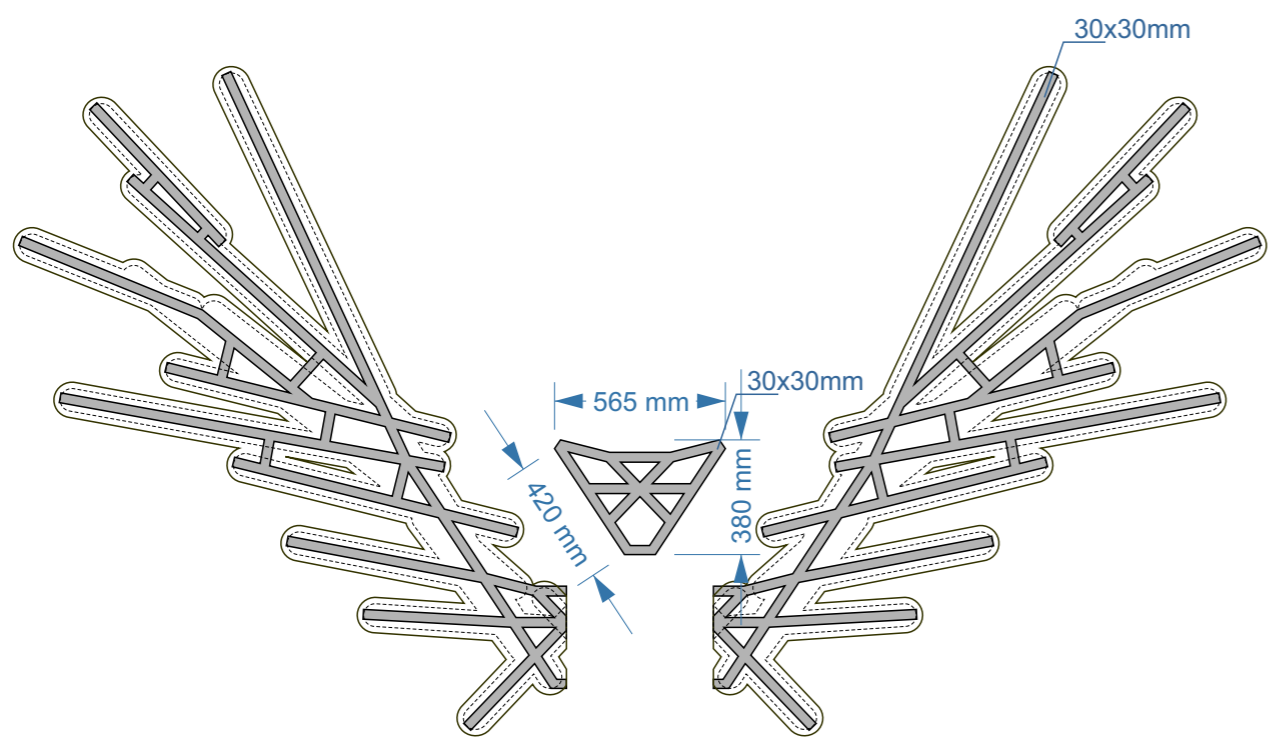

**ANGEL WINGS m1:25**  
trubice LED 1200 - 10ks / 900 - 6ks / 600 - 14ks  
kabely  
věšeno tah - sklopný mechanismus

**ANGEL WINGS m1:25**  
trubice LED 1200 - 10ks / 900 - 6ks / 600 - 14ks  
kabely  
věšeno tah - sklopný mechanismus

**ANGEL WINGS m1:25**  
 trubice LED 1200 - 10ks / 900 - 6ks / 600 - 14ks  
 kabely  
 věšeno tah - sklopný mechanismus