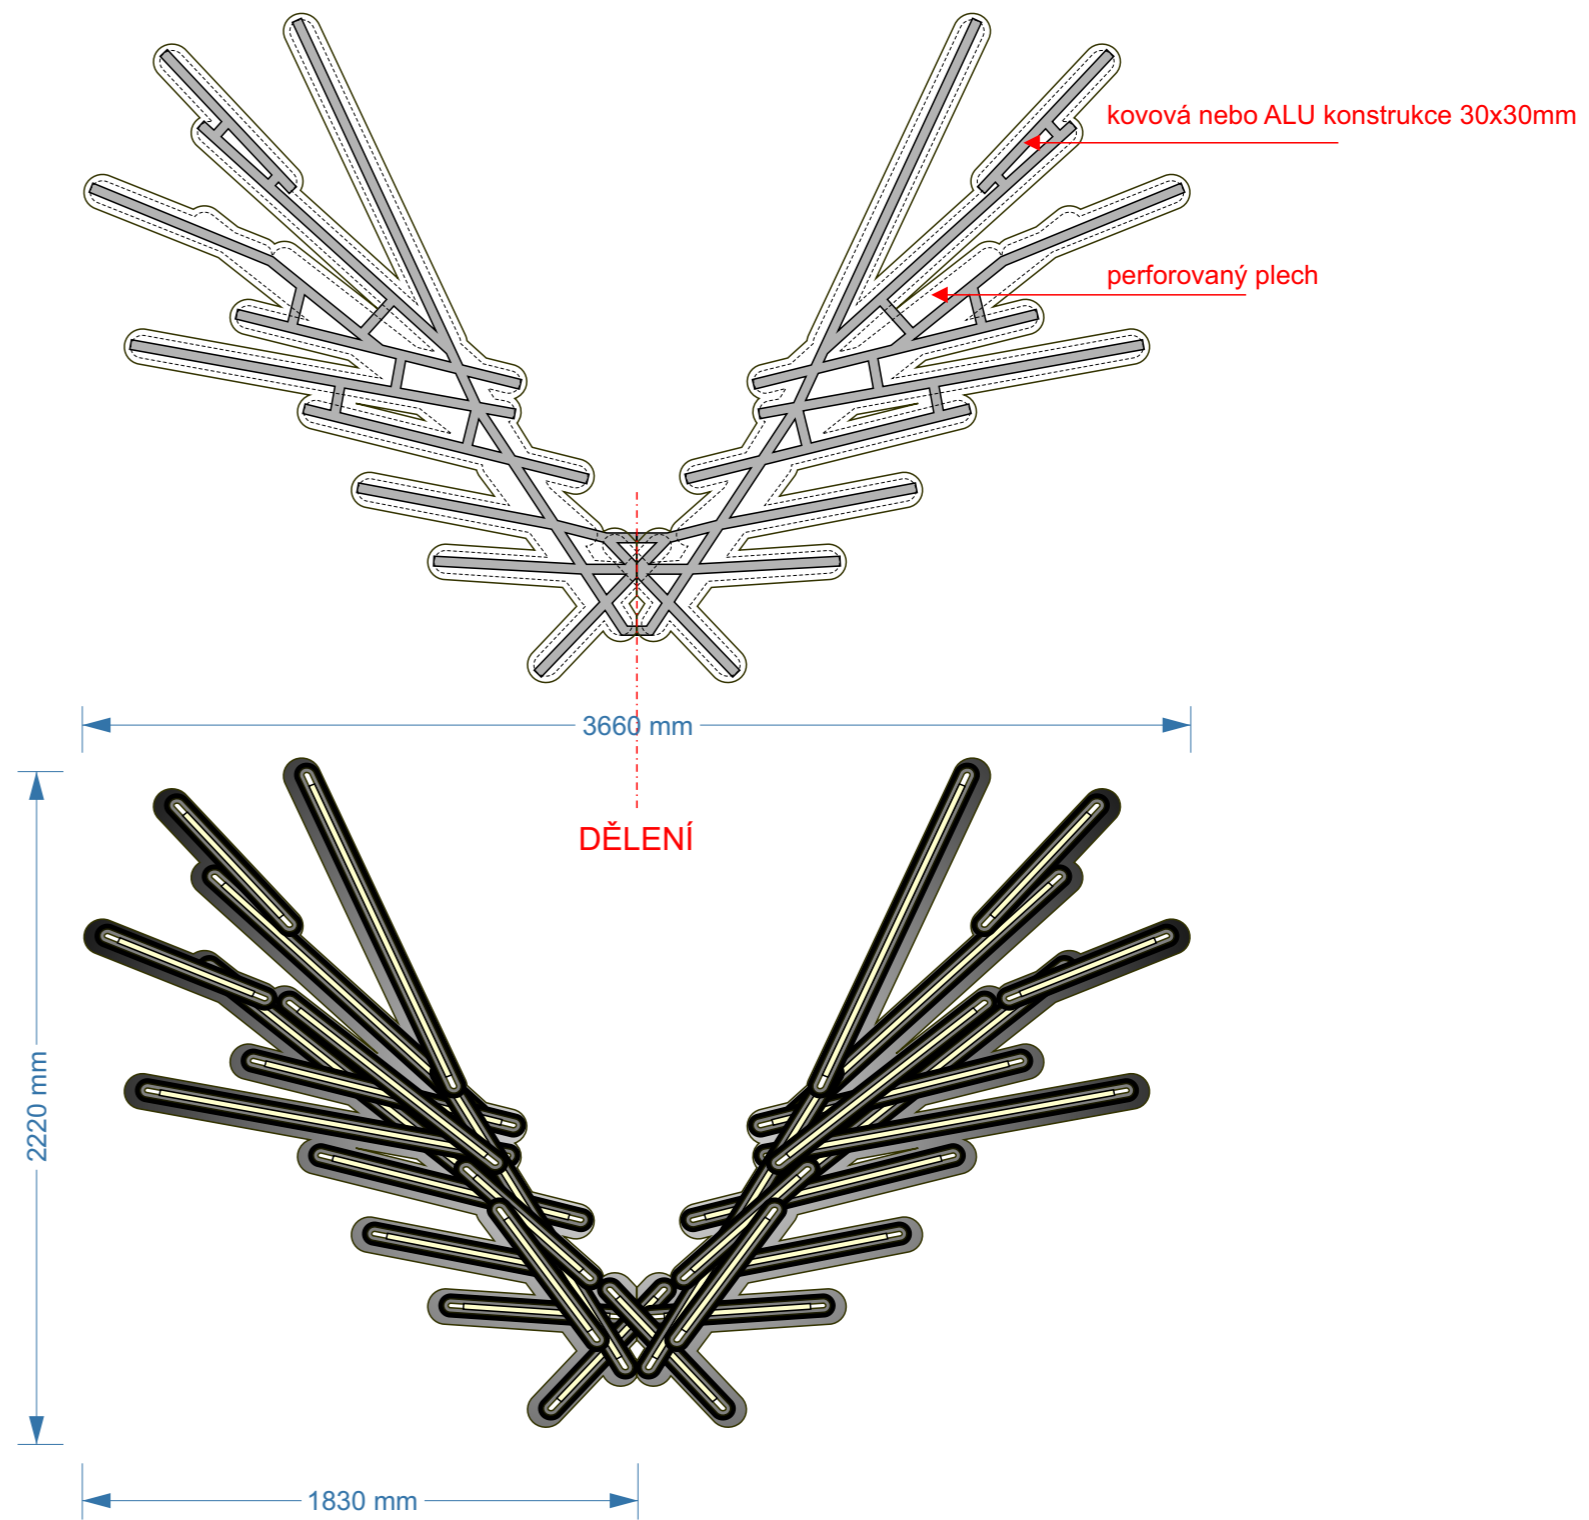

**ANGEL WINGS m1:25**  
trubice LED 1200 - 10ks / 900 - 6ks / 600 - 14ks  
kabely  
věšeno tah - sklopný mechanismus

**ANGEL WINGS m1:25**  
trubice LED 1200 - 10ks / 900 - 6ks / 600 - 14ks  
kabely  
věšeno tah - sklopný mechanismus

**ANGEL WINGS m1:25**  
 trubice LED 1200 - 10ks / 900 - 6ks / 600 - 14ks  
 kabely  
 věšeno tah - sklopný mechanismus