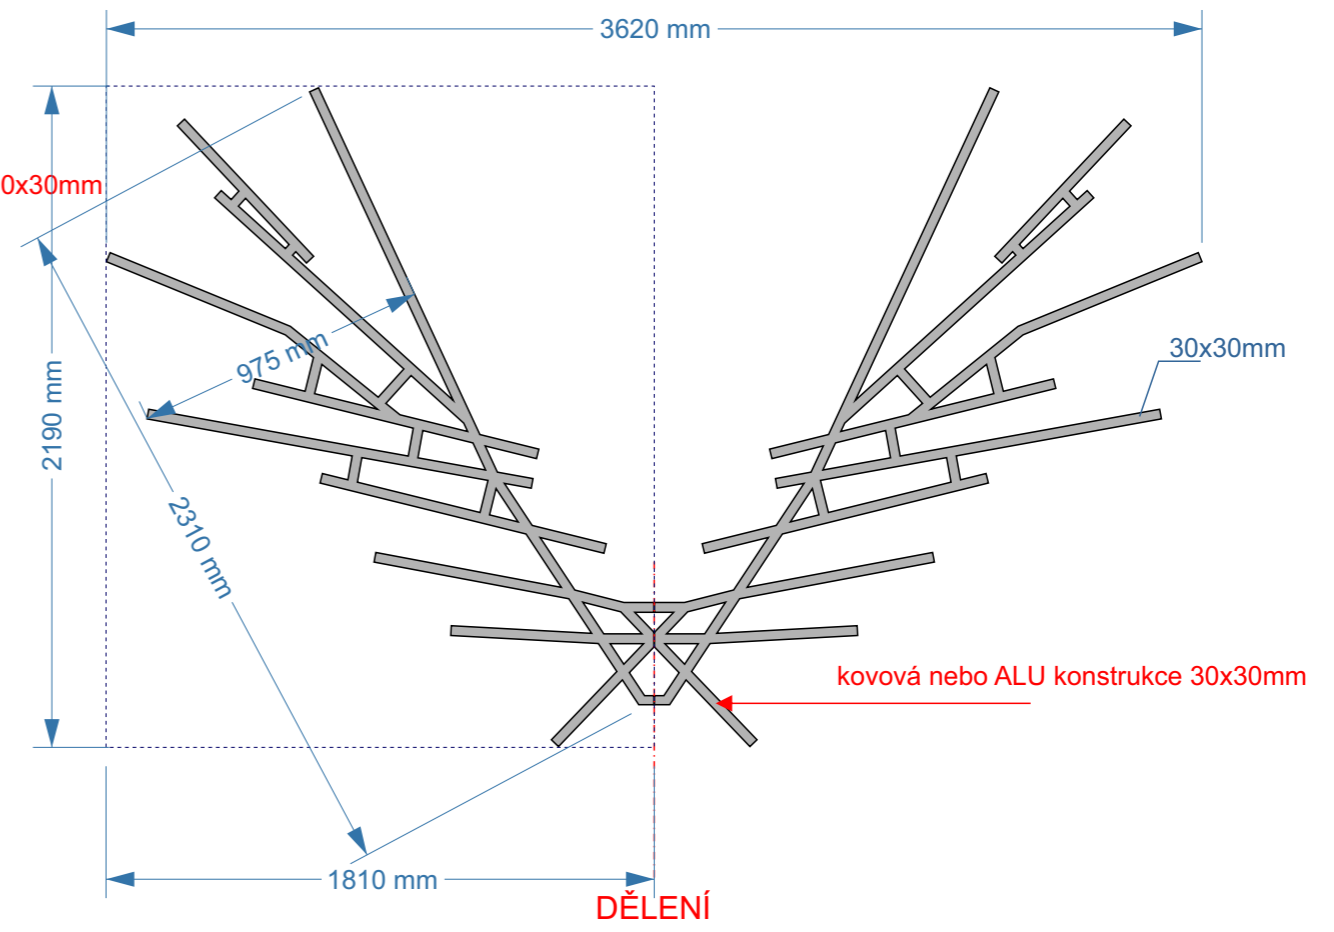

**ANGEL WINGS m1:25**  
trubice LED 1200 - 10ks / 900 - 6ks / 600 - 14ks  
kabely  
věšeno tah - sklopný mechanismus

**ANGEL WINGS m1:25**  
trubice LED 1200 - 10ks / 900 - 6ks / 600 - 14ks  
kabely  
věšeno tah - sklopný mechanismus

**ANGEL WINGS m1:25**  
 trubice LED 1200 - 10ks / 900 - 6ks / 600 - 14ks  
 kabely  
 věšeno tah - sklopný mechanismus