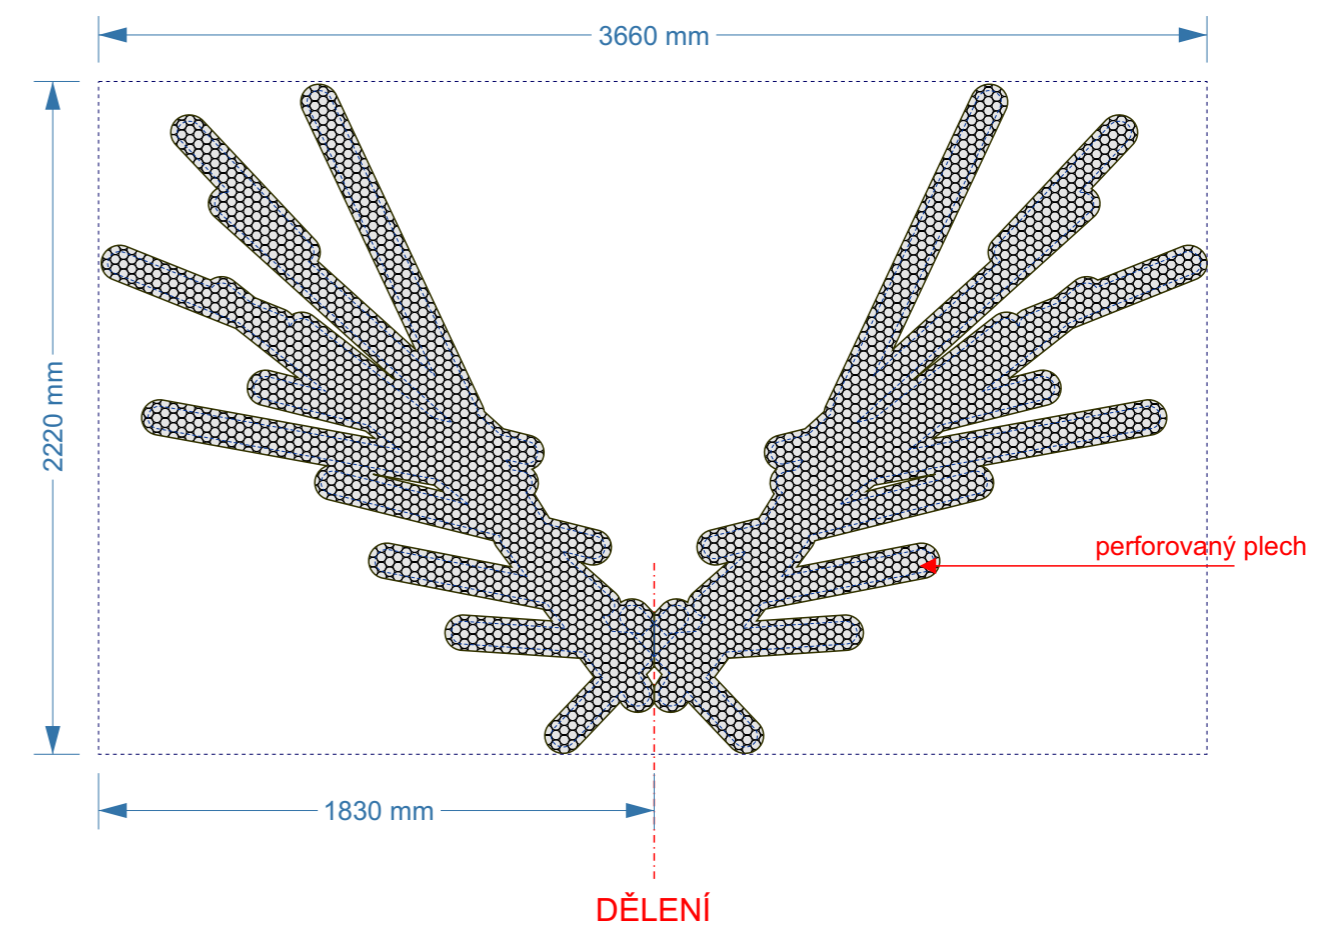

**ANGEL WINGS m1:25**  
trubice LED 1200 - 10ks / 900 - 6ks / 600 - 14ks  
kabely  
věšeno tah - sklopný mechanismus

**ANGEL WINGS m1:25**  
trubice LED 1200 - 10ks / 900 - 6ks / 600 - 14ks  
kabely  
věšeno tah - sklopný mechanismus

**ANGEL WINGS m1:25**  
 trubice LED 1200 - 10ks / 900 - 6ks / 600 - 14ks  
 kabely  
 věšeno tah - sklopný mechanismus