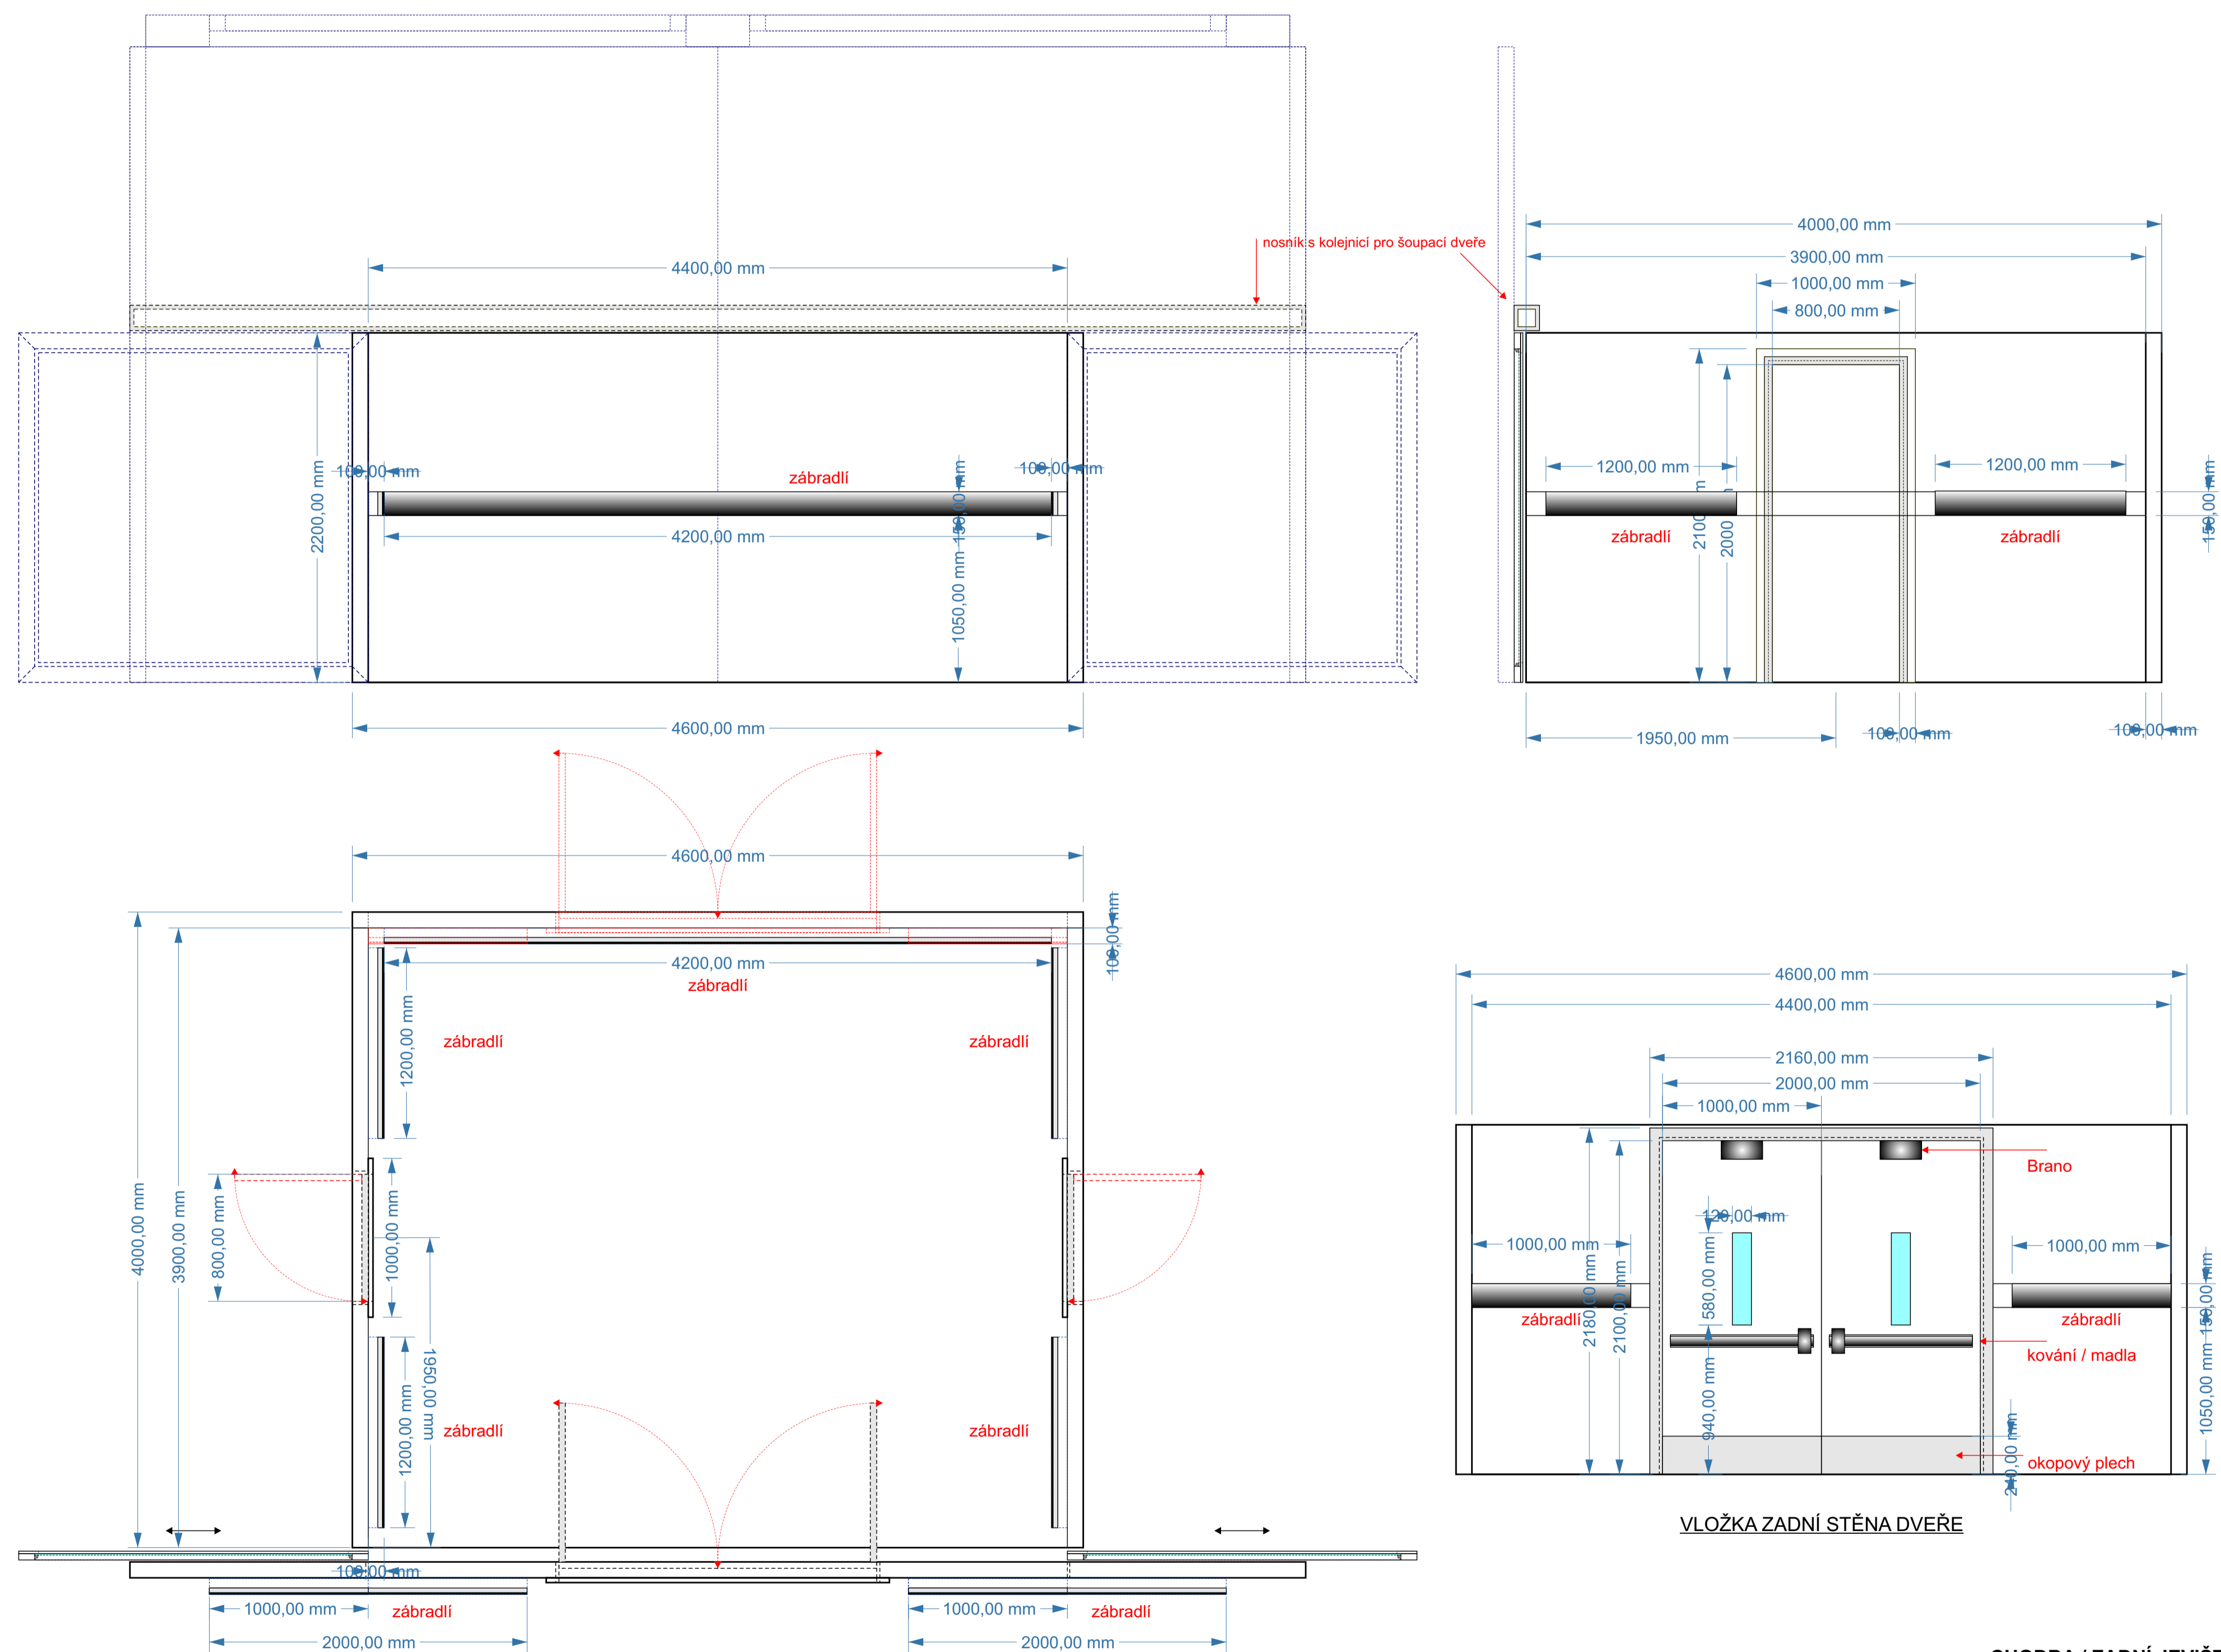

ZADNÍ STĚNA MADLA ZÁBRADLÍ m1:25
 Vysazovací segment dvoukřídlé dveře
 součástí šoupací prosklené dveře FROST na kolejnici
4ks zábradlí - 1000x150mm

CHODBA / ZADNÍ JEVIŠTĚ MADLA ZÁBRADLÍ m1:25

Vysazovací segment dvoukřídlé dveře / stěna
soubor součástí šoupací prosklené dveře FROST na kolejnici

- 4ks zábradlí - 1200x150mm
- 1ks zábradlí - 4200x150mm
- 2ks zábradlí - 1000x150mm