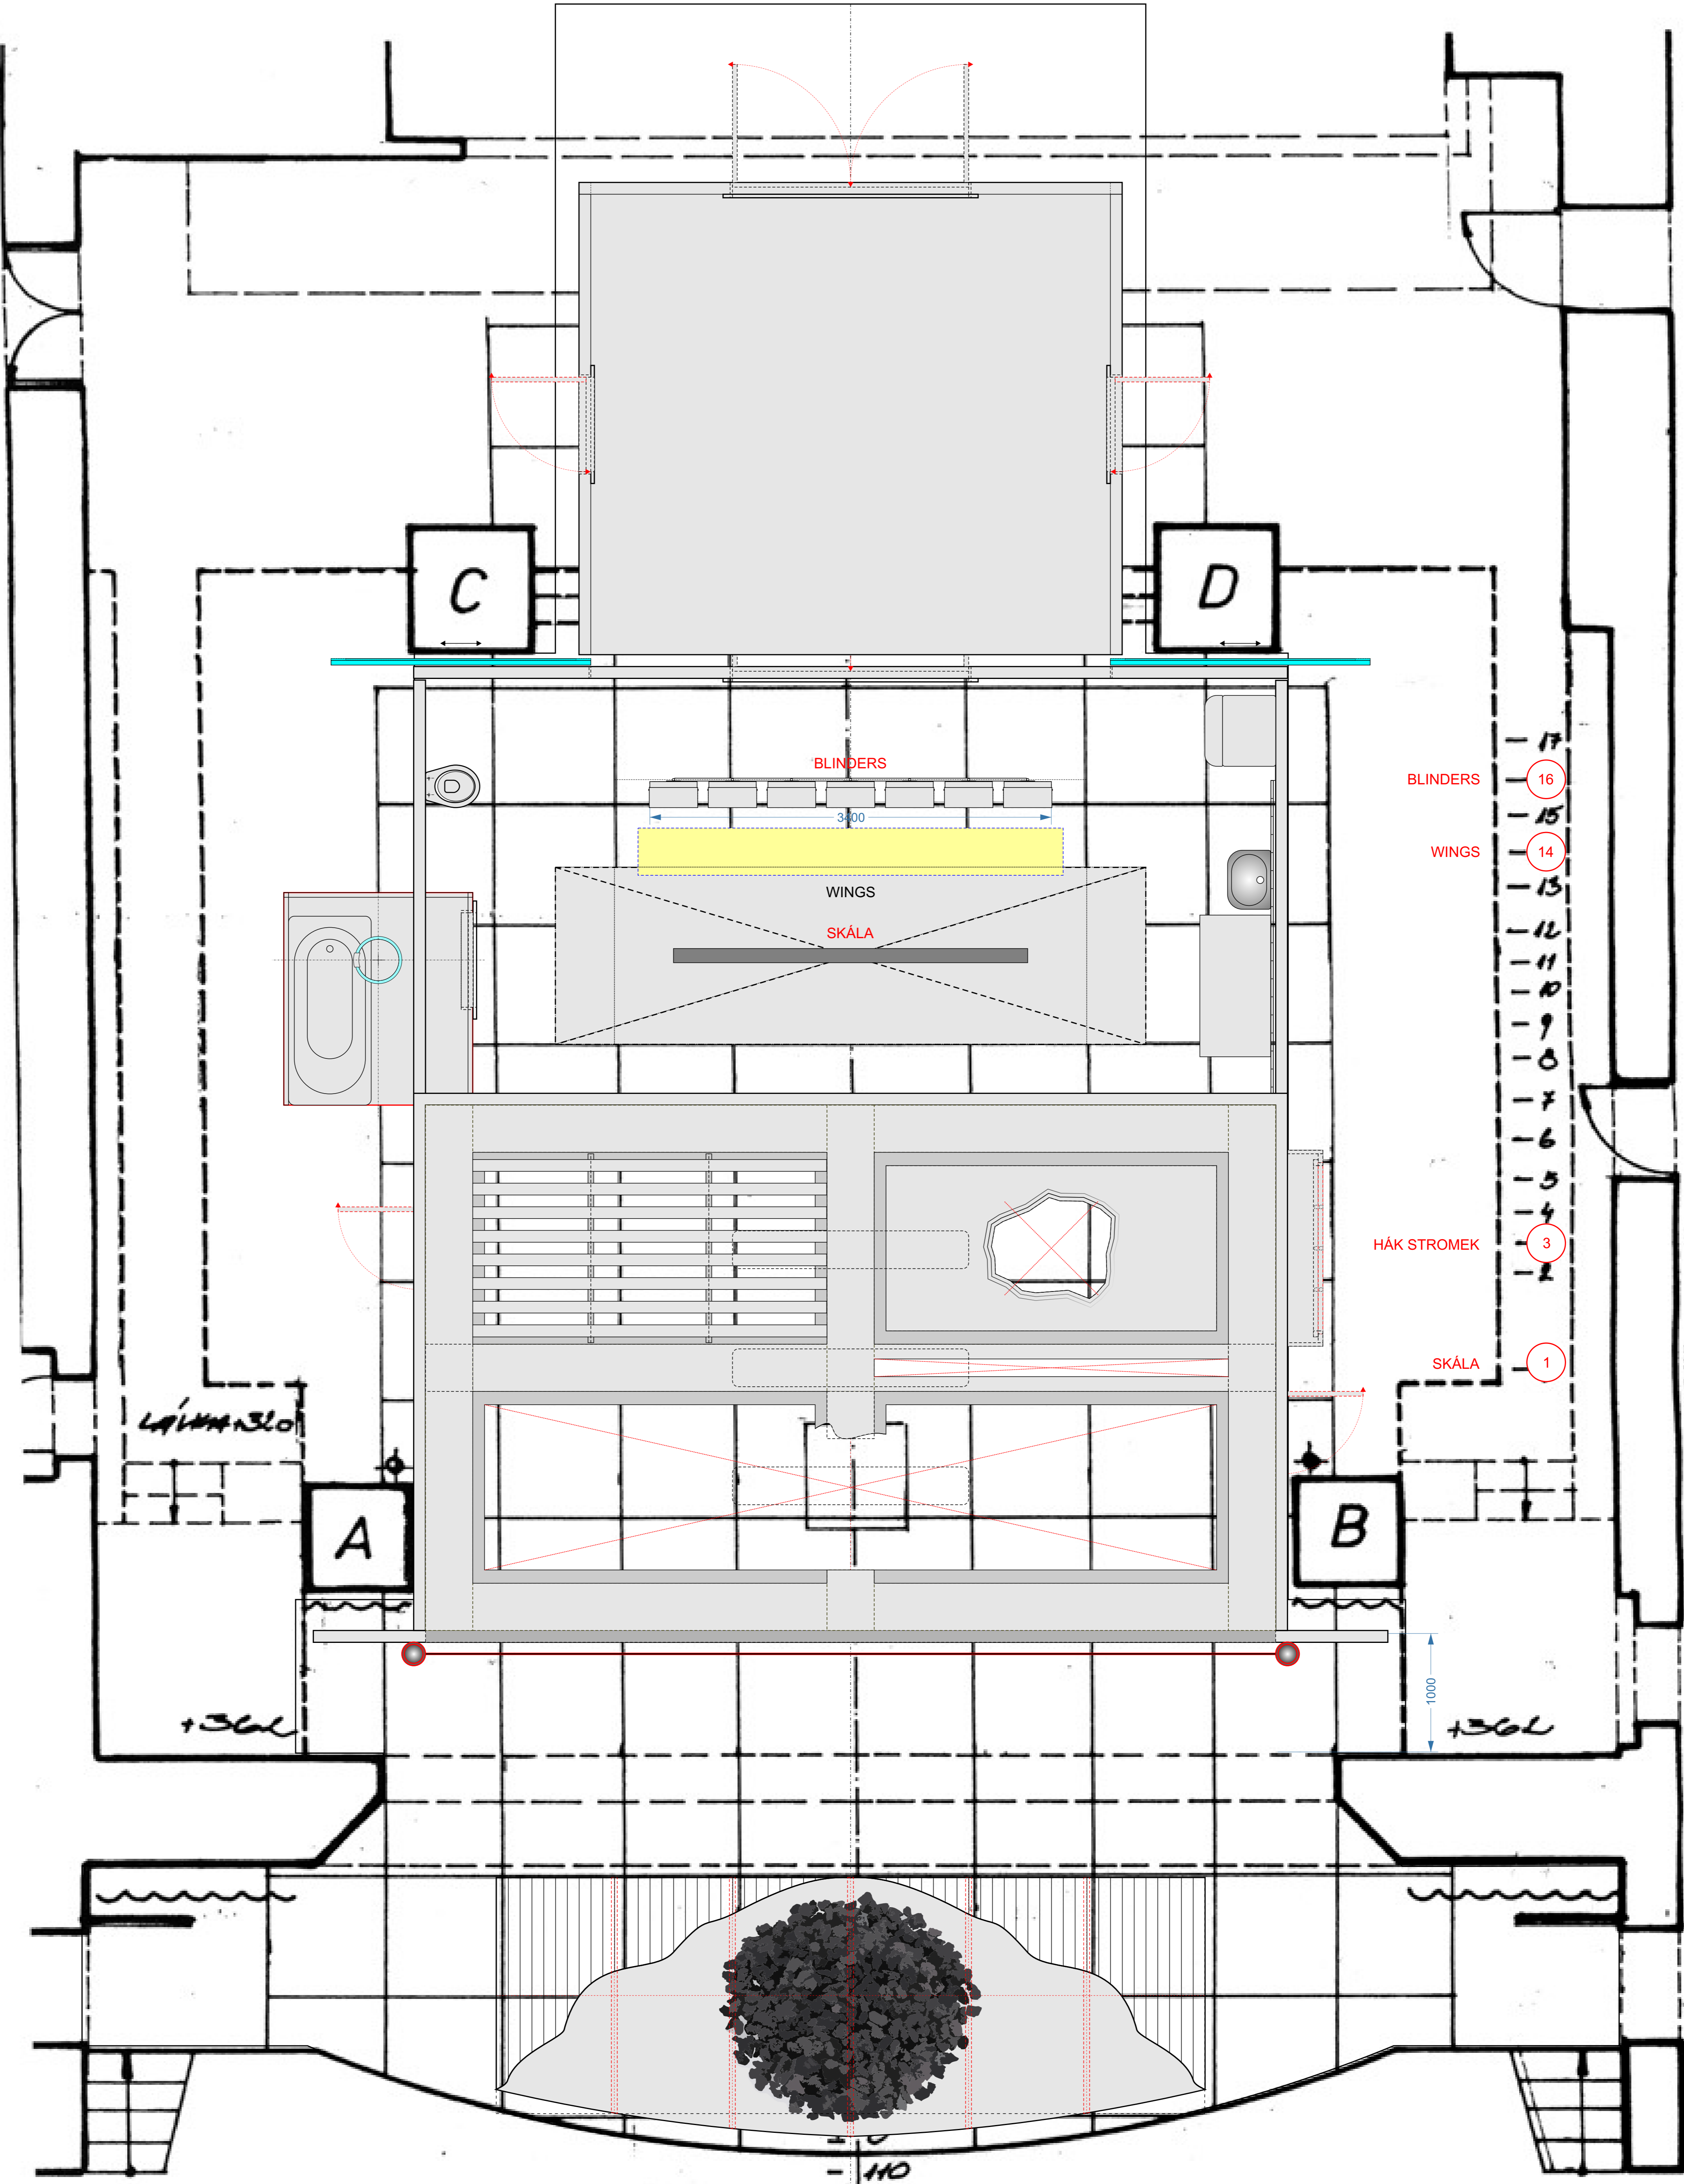

PORT. LINE - SLD 929

## púdorys

PORTÁL - SIETLOST 800x485

SLOPY A-B \* 744

SLOPY C-D \* 522

SLOPY A-C \* 698

FORBINA - PORT. LINIE 339

PORT. LINE - SLD 929

# DIVADLO ABC