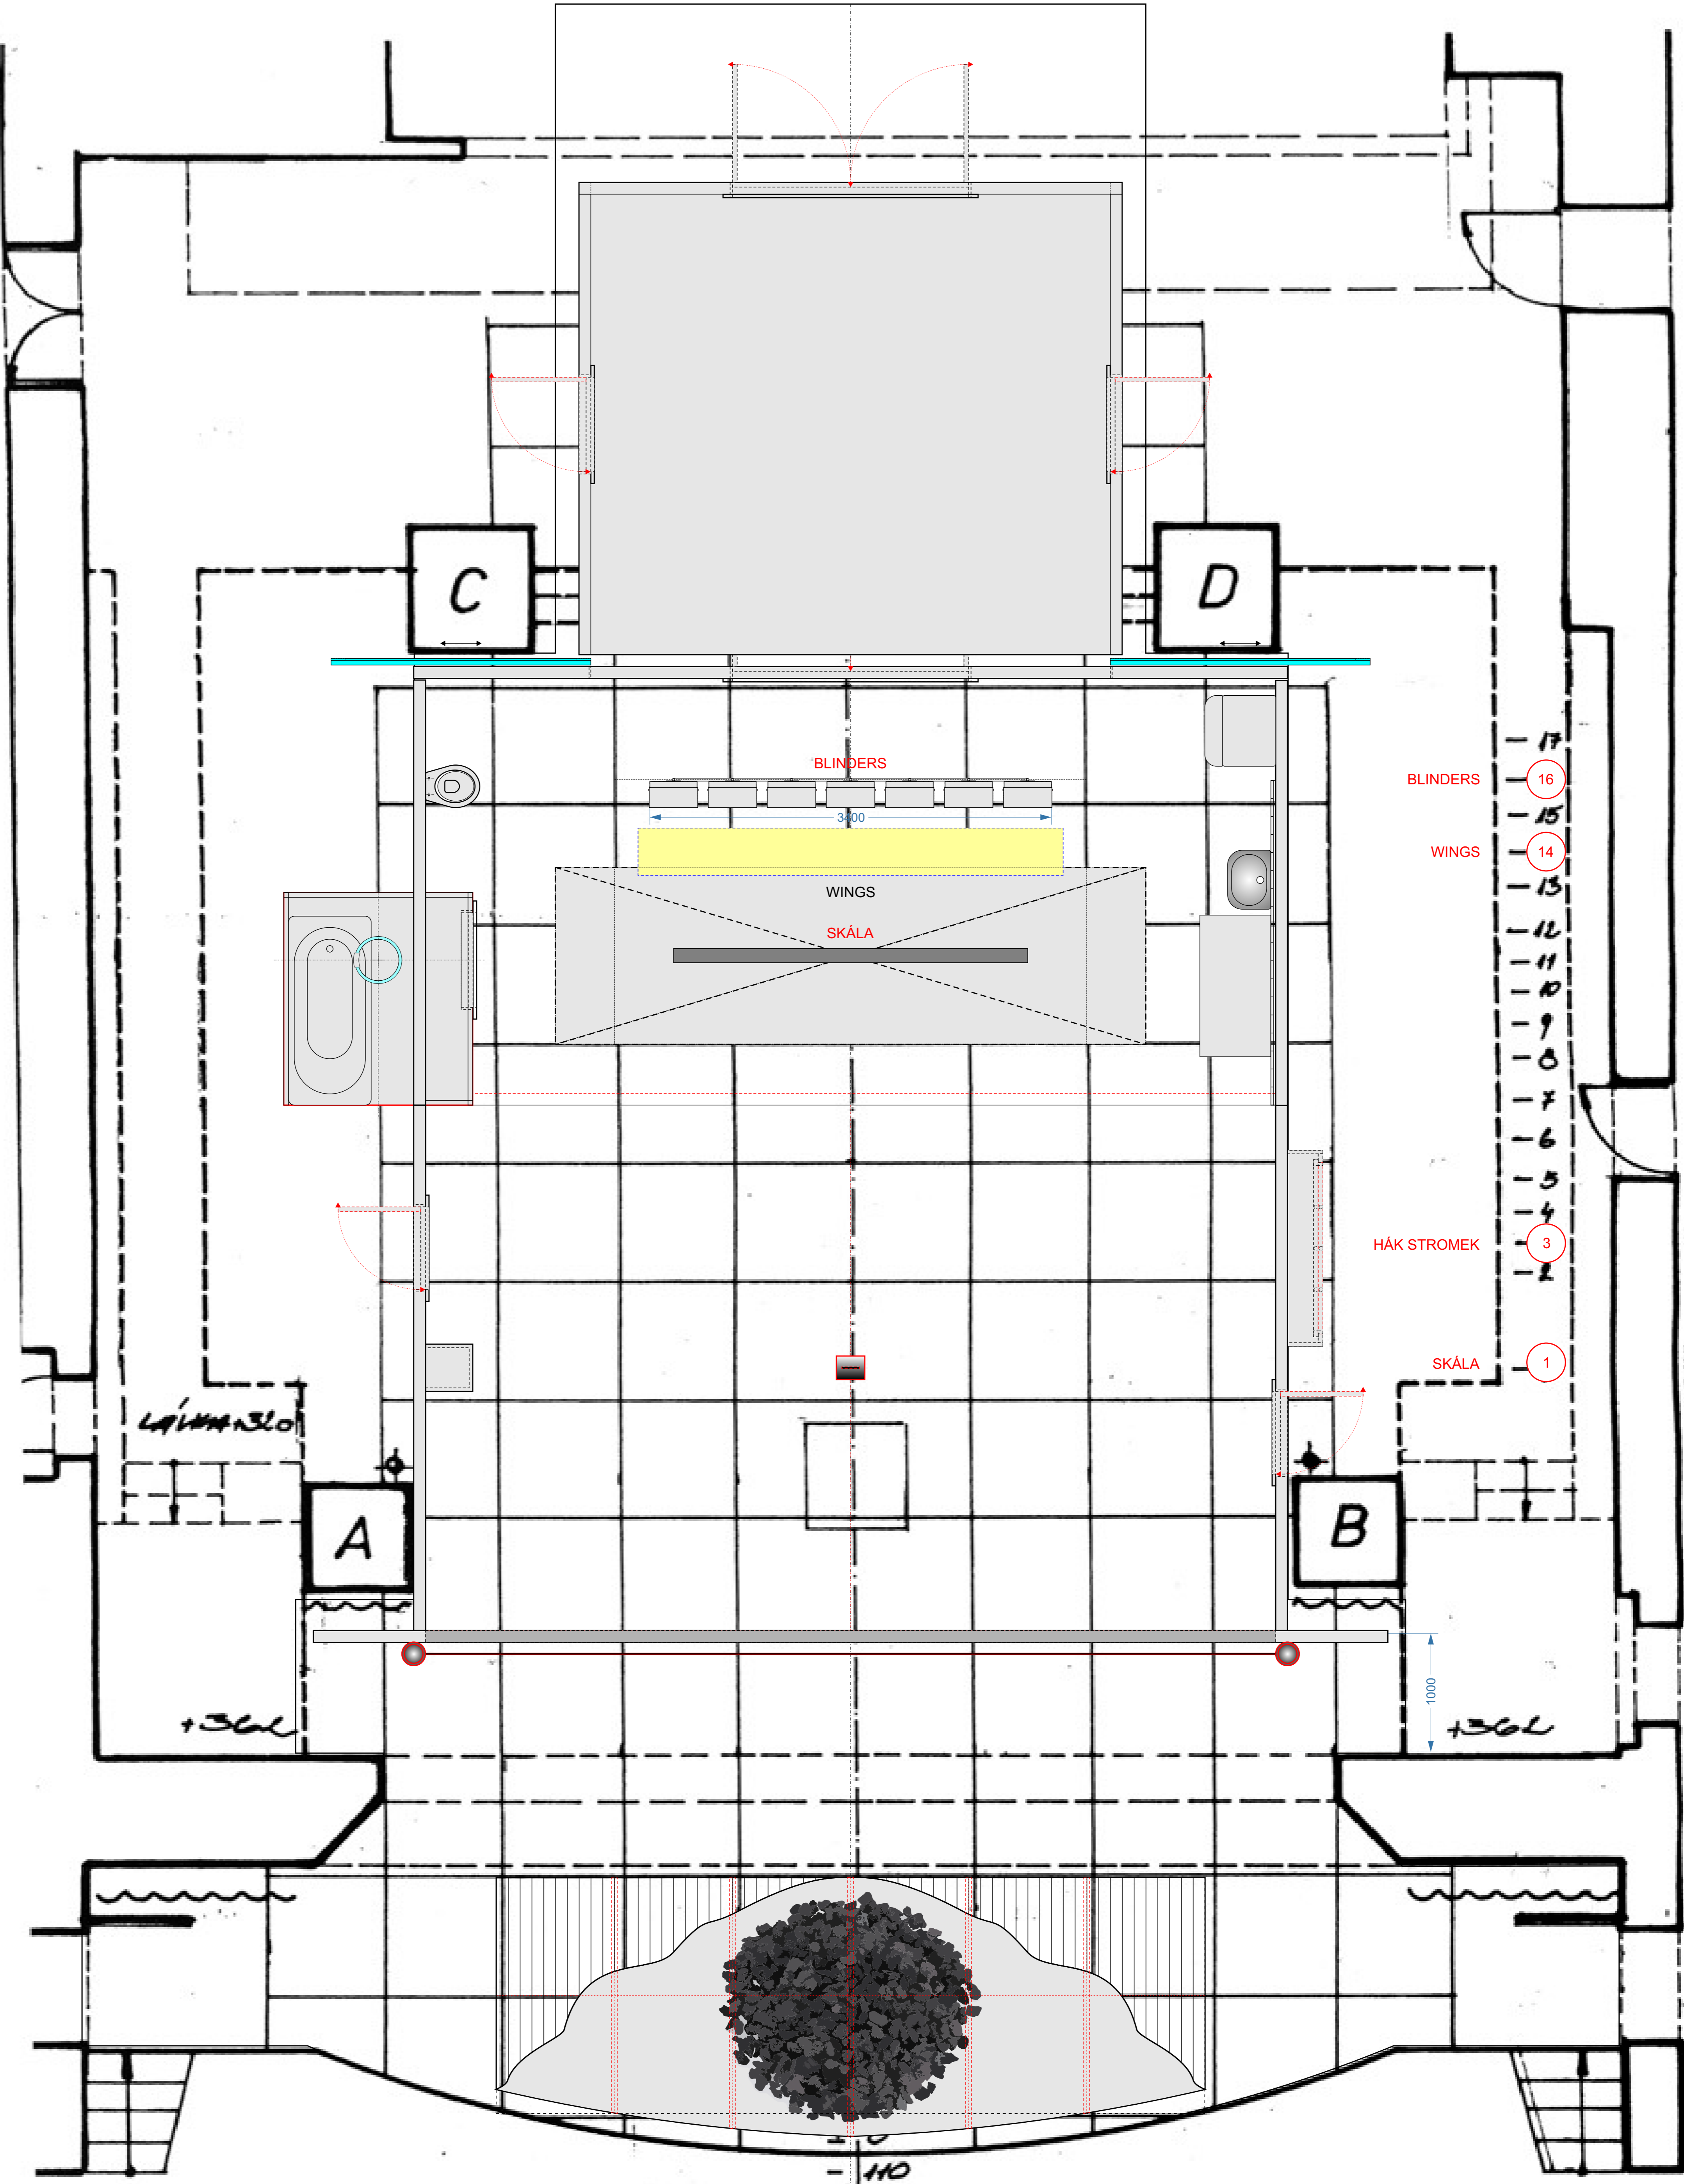

- 17
- 16 BLINDERS
- 15
- 14 WINGS
- 13
- 12
- 11
- 10
- 9
- 8
- 7
- 6
- 5
- 4
- 3 HÁK STROMEK
- 2
- 1 SKÁLA

PORTÁL - SIETLOST 800x485

SLOPY A-B \* 744

SLOPY C-D \* 522

SLOPY A-C \* 698

FORBINA - PORT. LINIE 339

PORT. LINE - SLD 929

## púdorys

PORTÁL - SIETLOST 800x485

SLOPY A-B \* 744

SLOPY C-D \* 522

SLOPY A-C \* 698

FORBINA - PORT. LINIE 339

PORT. LINE - SLD 929